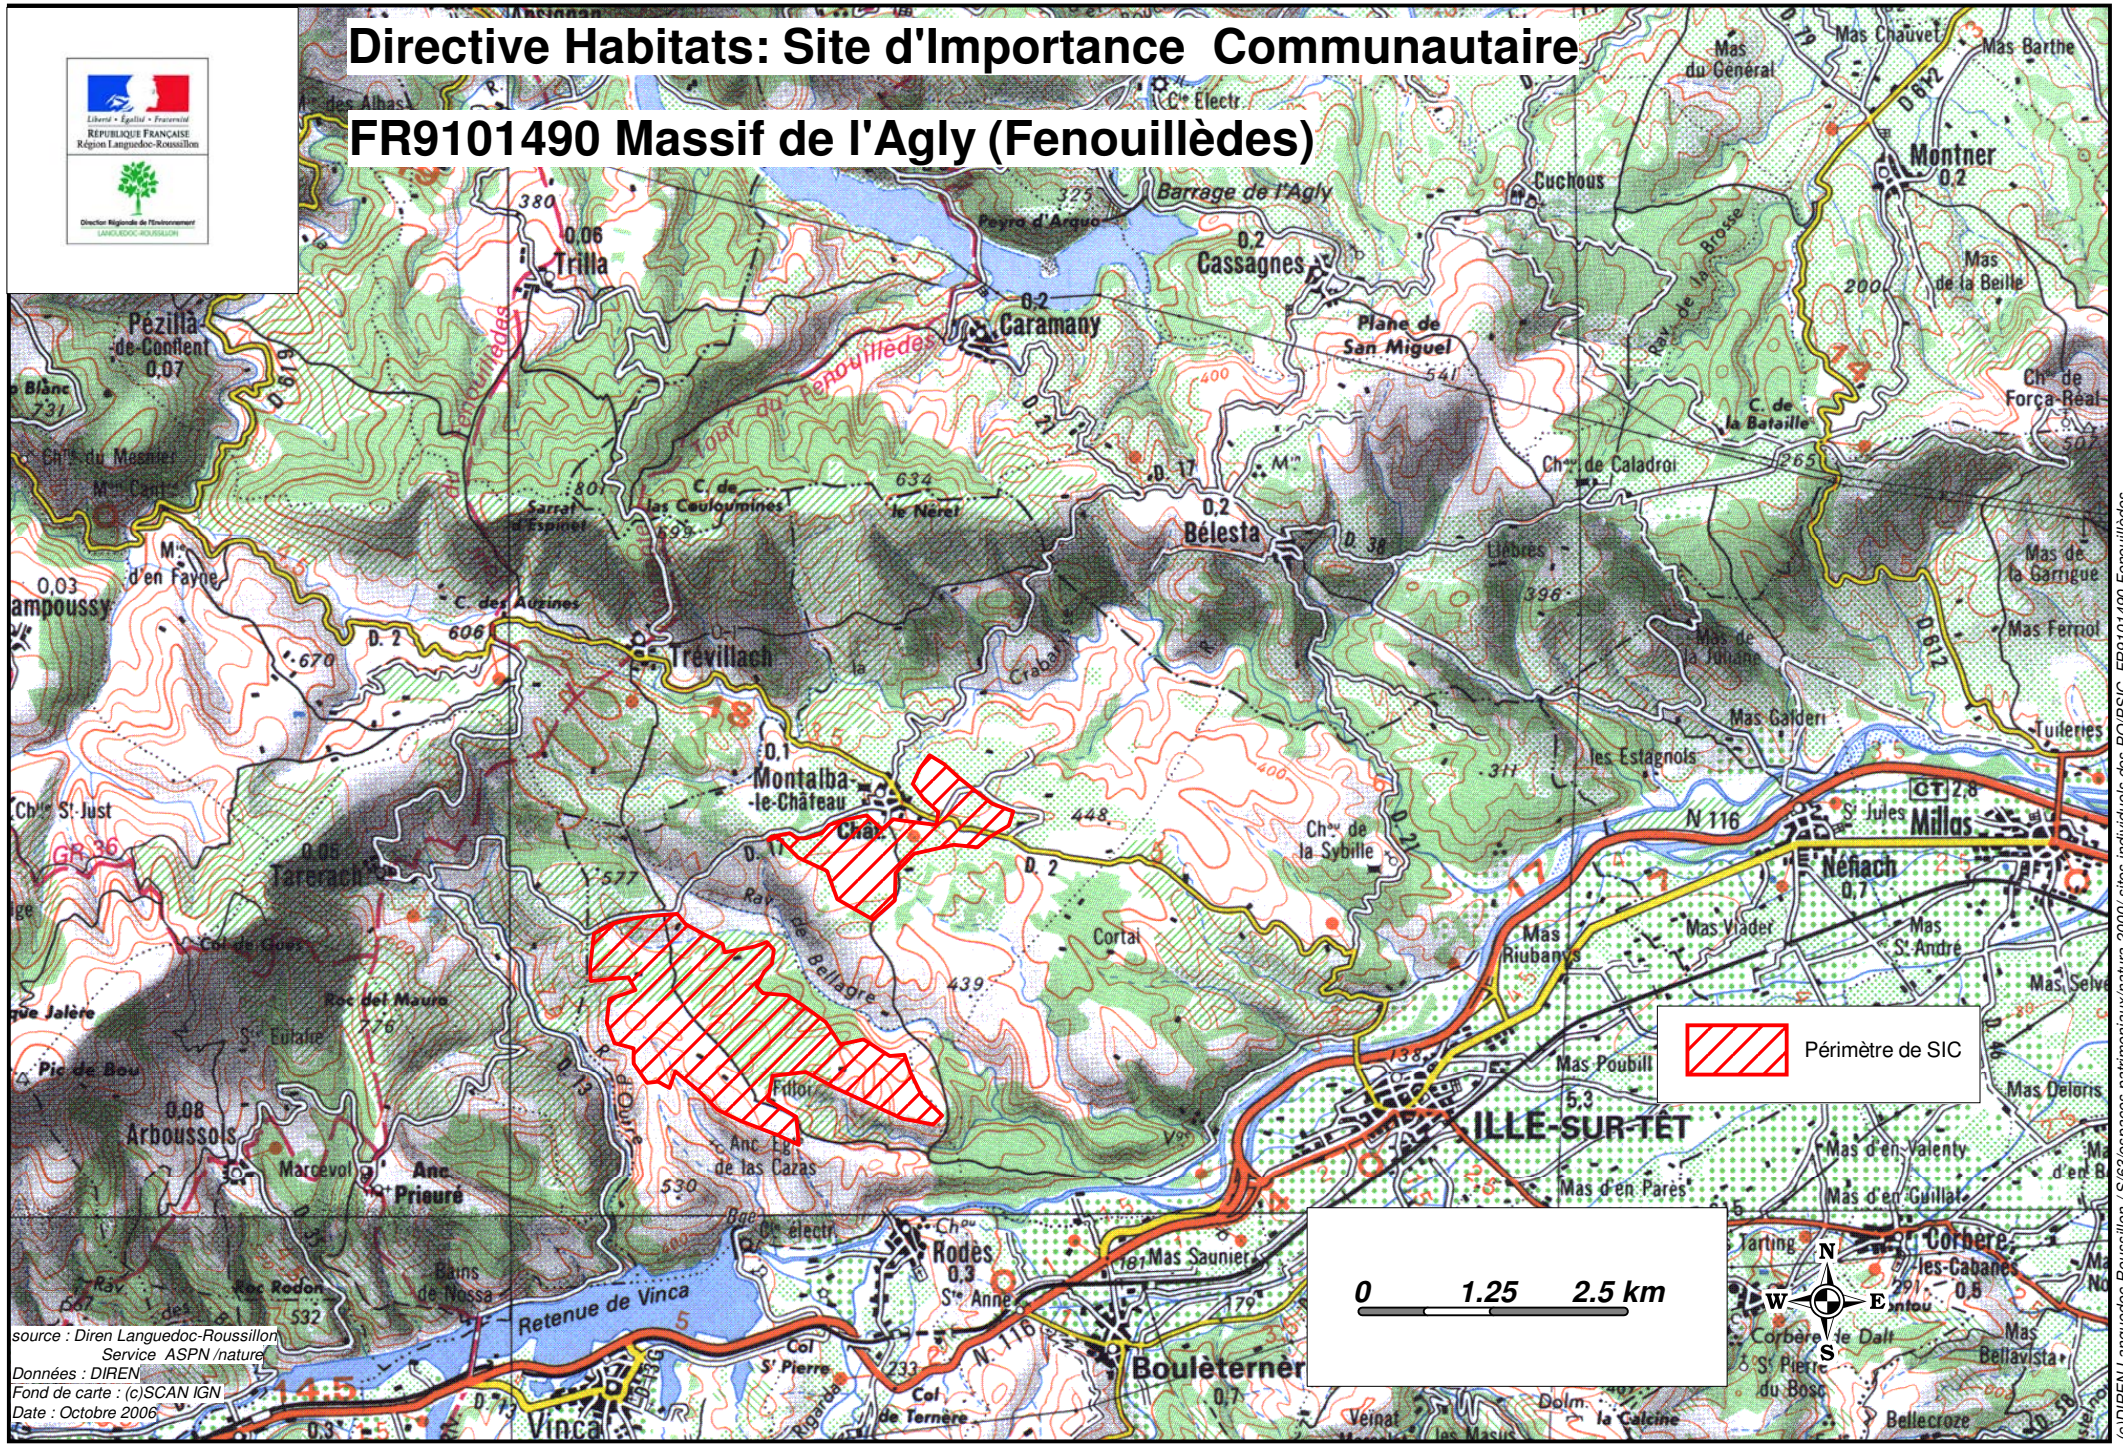

# Directive Habitats: Site d'Importance Communautaire

## FR9101490 Massif de l'Agly (Fenouillèdes)

 Périmètre de SIC

source : DIREN Languedoc-Roussillon  
Service ASPN/nature  
Données : DIREN  
Fond de carte : (c)SCAN IGN  
Date : Octobre 2006