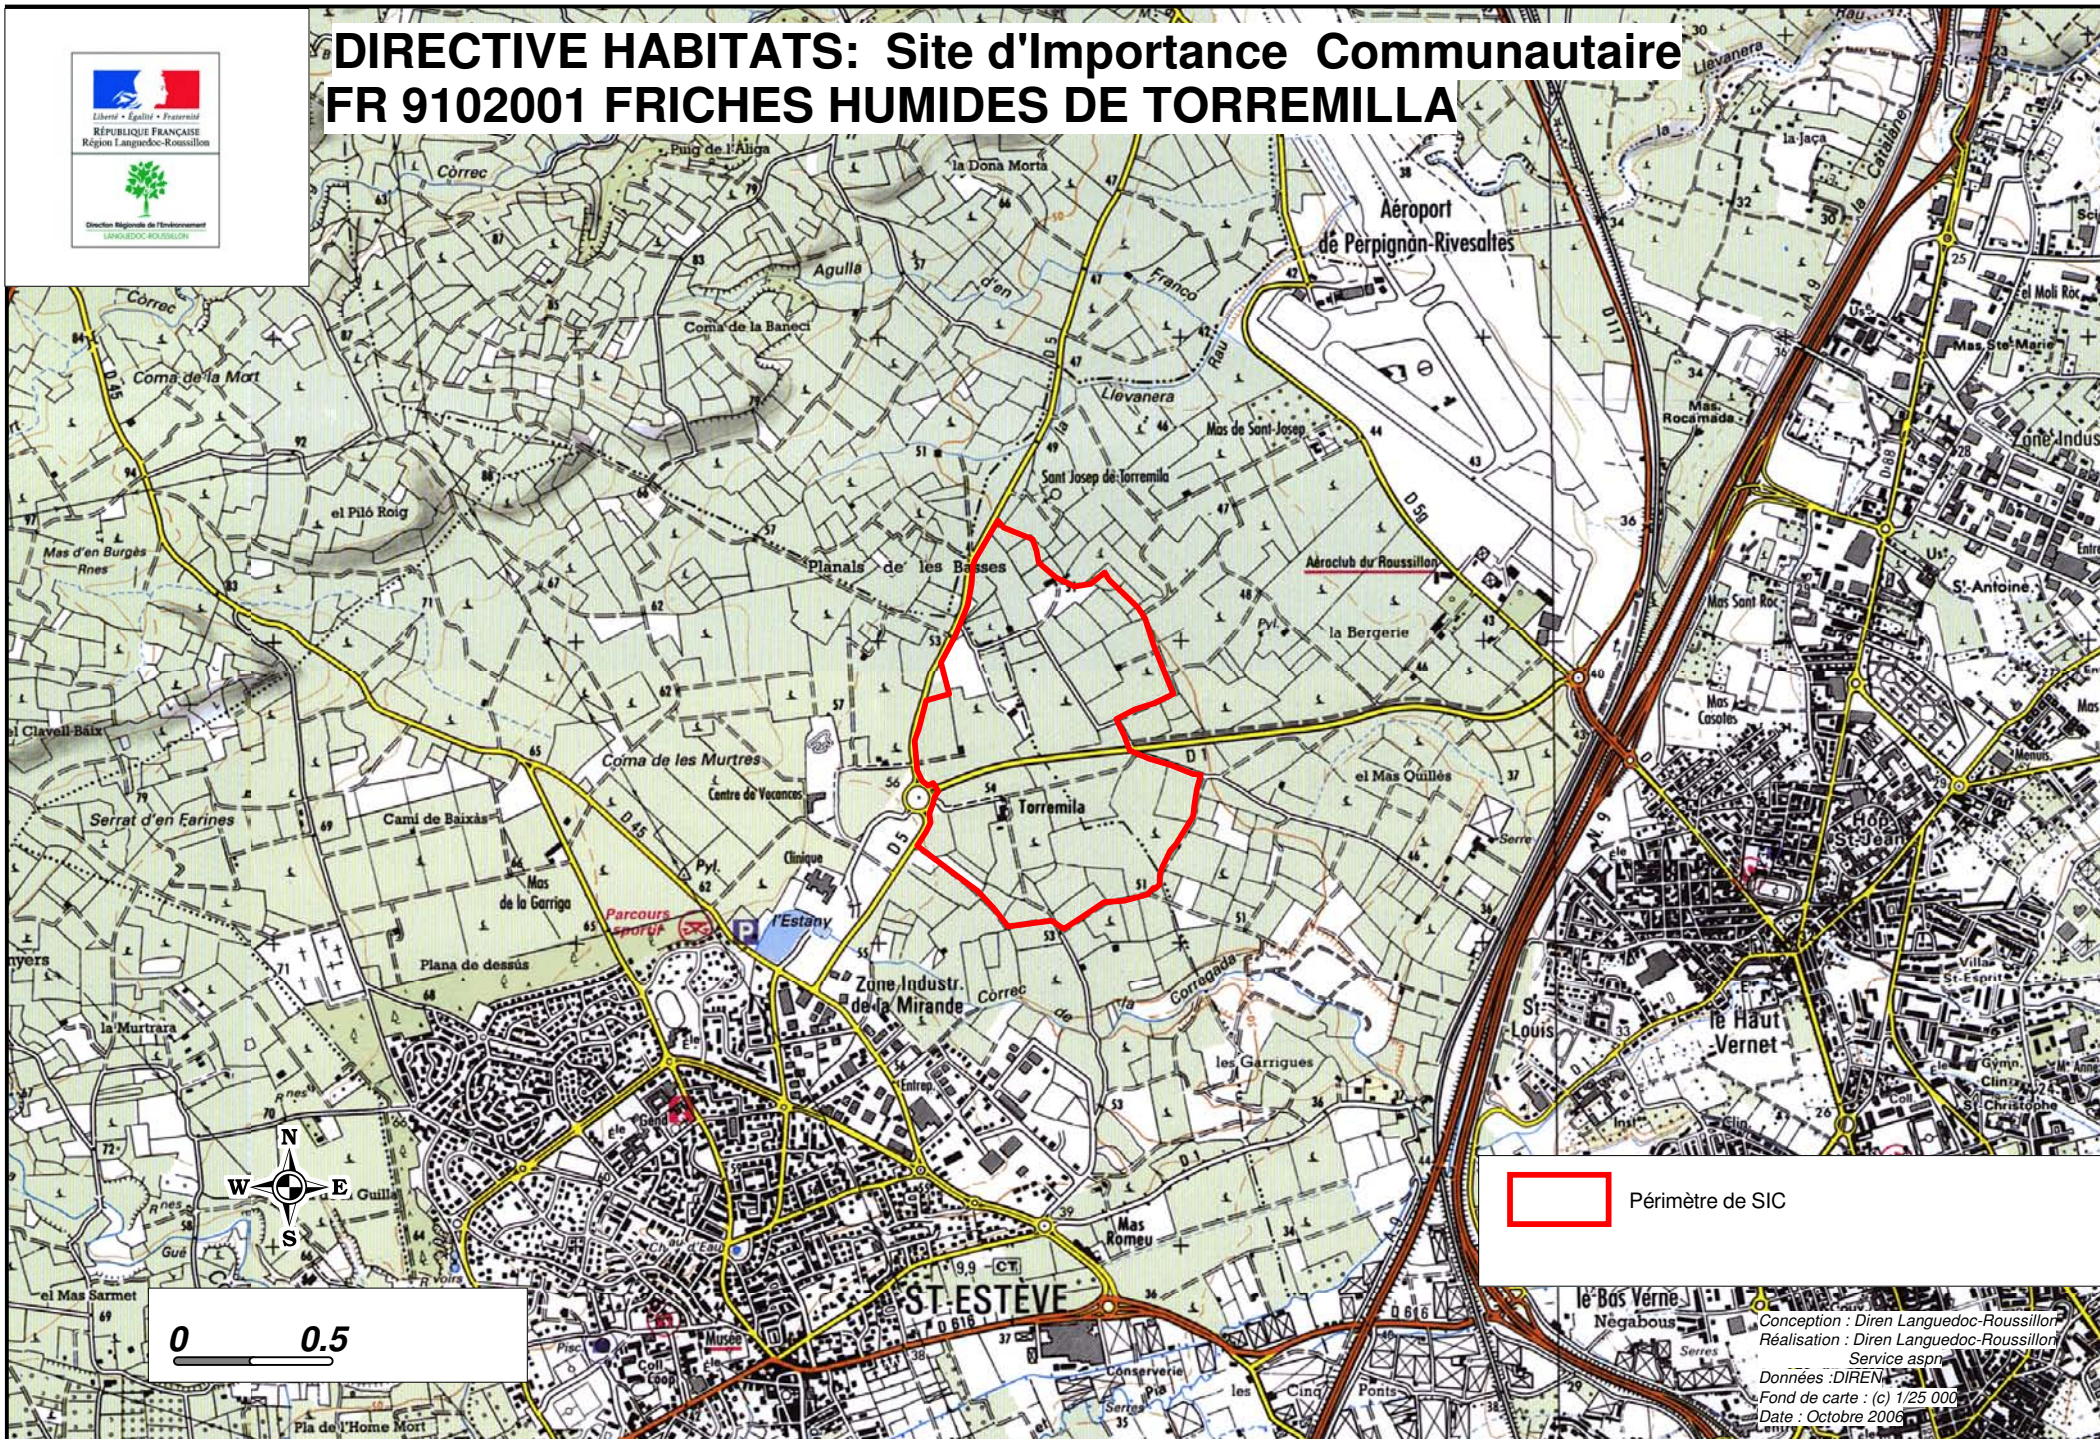

# DIRECTIVE HABITATS: Site d'Importance Communautaire FR 9102001 FRICHES HUMIDES DE TORREMILLA

 Périmètre de SIC

Conception : Diren Languedoc-Roussillon  
Réalisation : Diren Languedoc-Roussillon  
Service aspm  
Données : DIREN  
Fond de carte : (c) 1/25 000  
Date : Octobre 2006