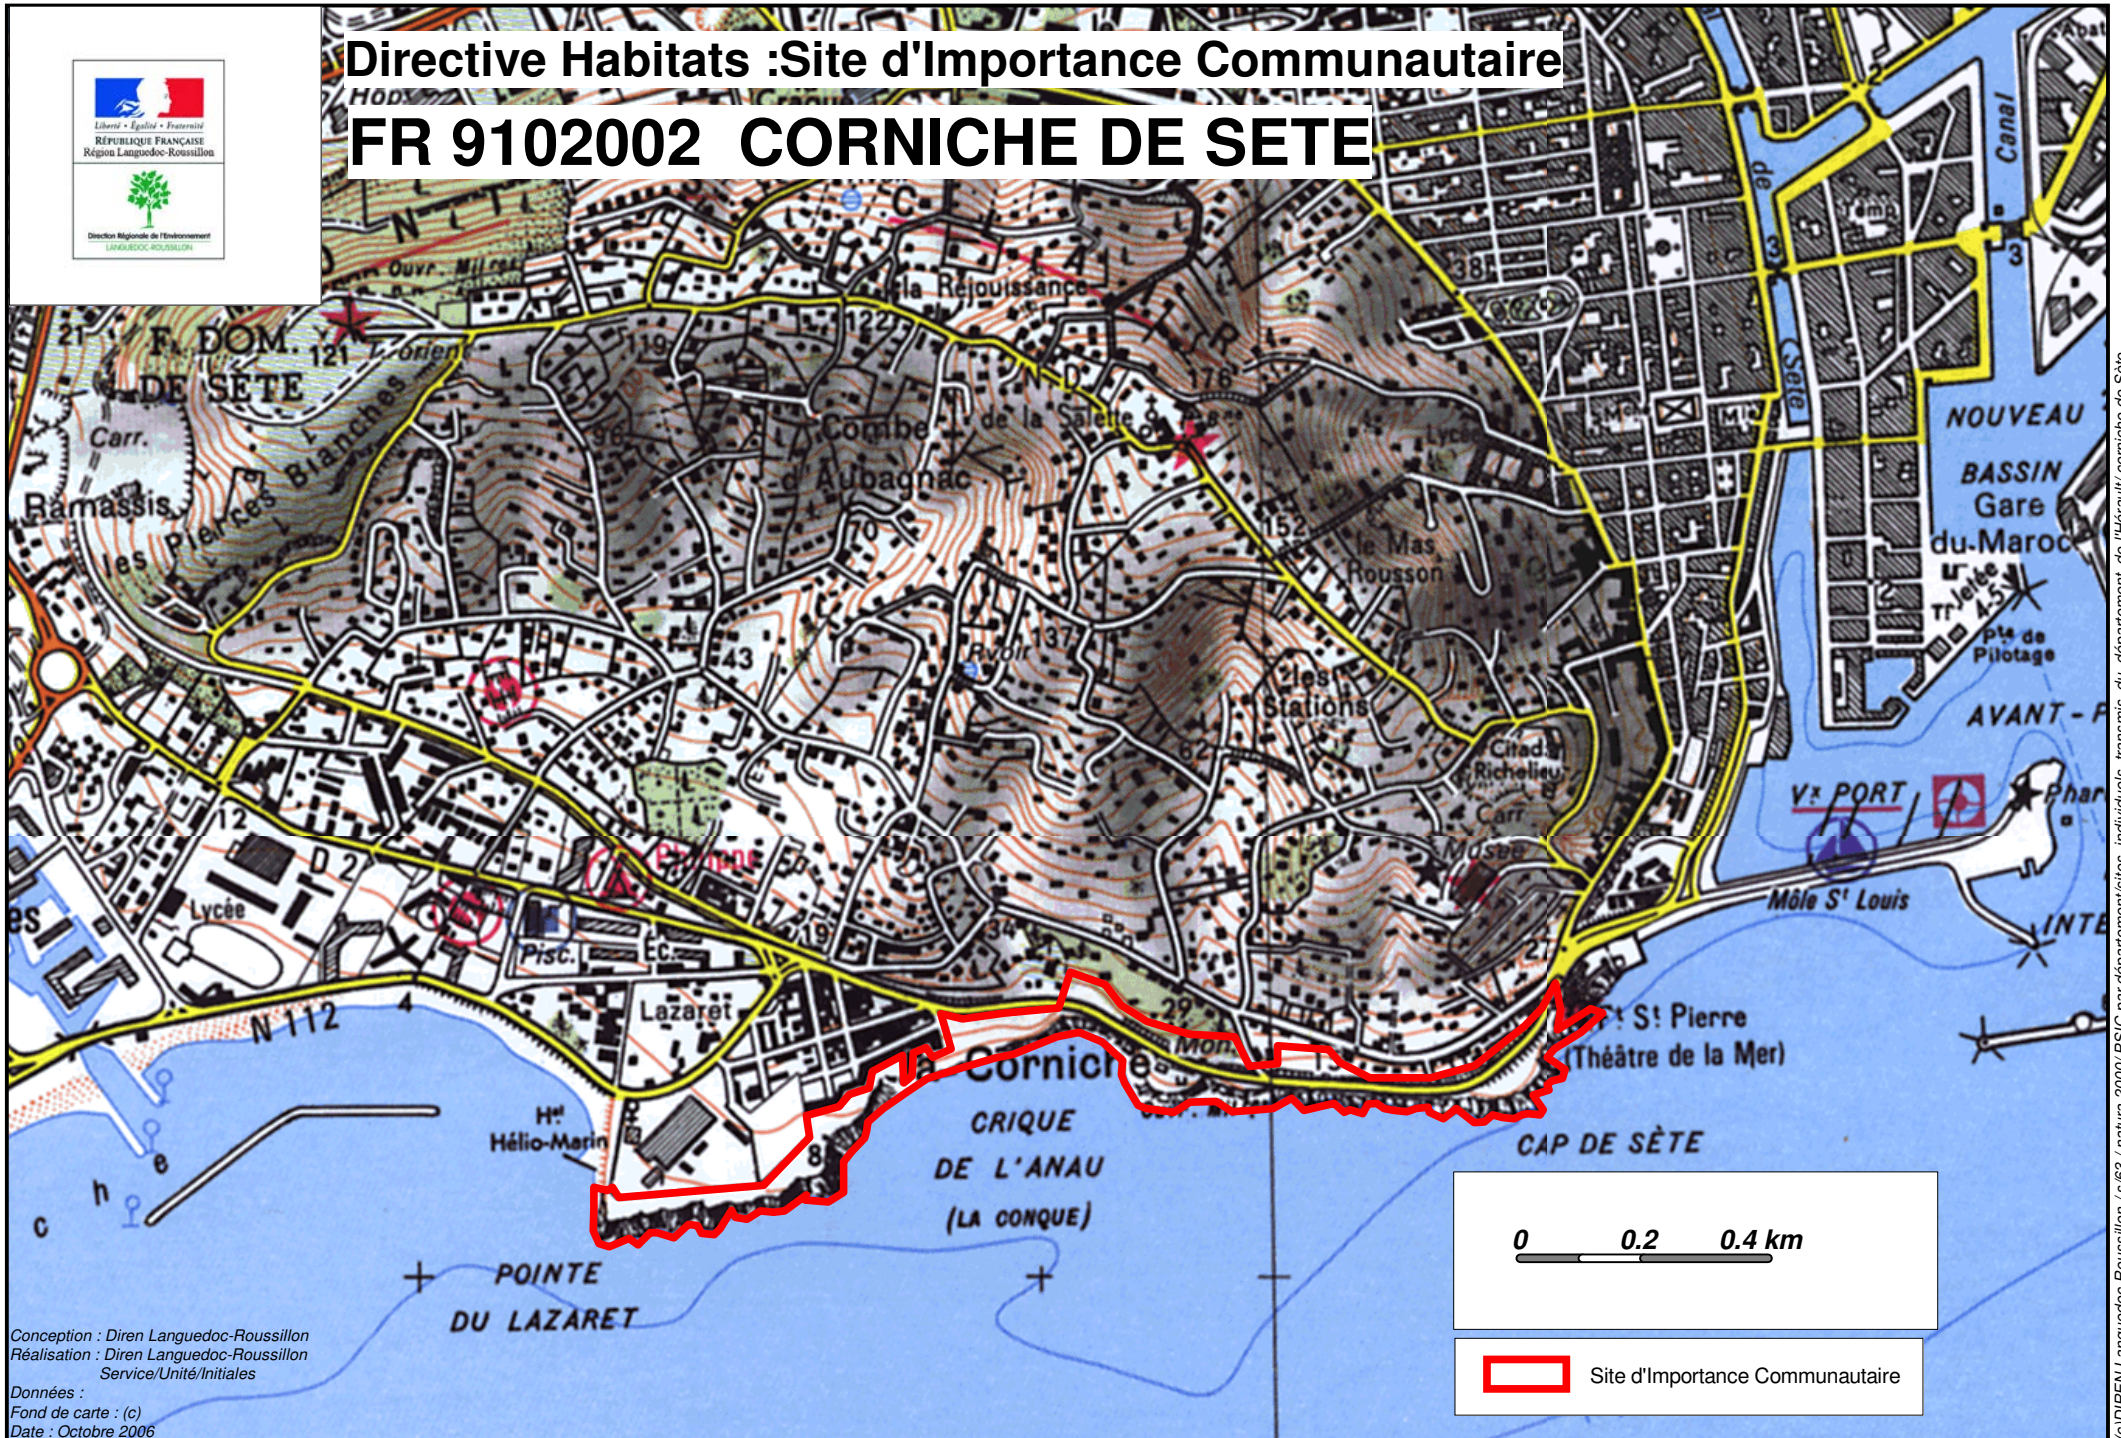

Directive Habitats : Site d'Importance Communautaire

FR 9102002 CORNICHE DE SETE

Conception : Diren Languedoc-Roussillon
Réalisation : Diren Languedoc-Roussillon
Service/Unité/Initiales

Données :
Fond de carte : (c)
Date : Octobre 2006