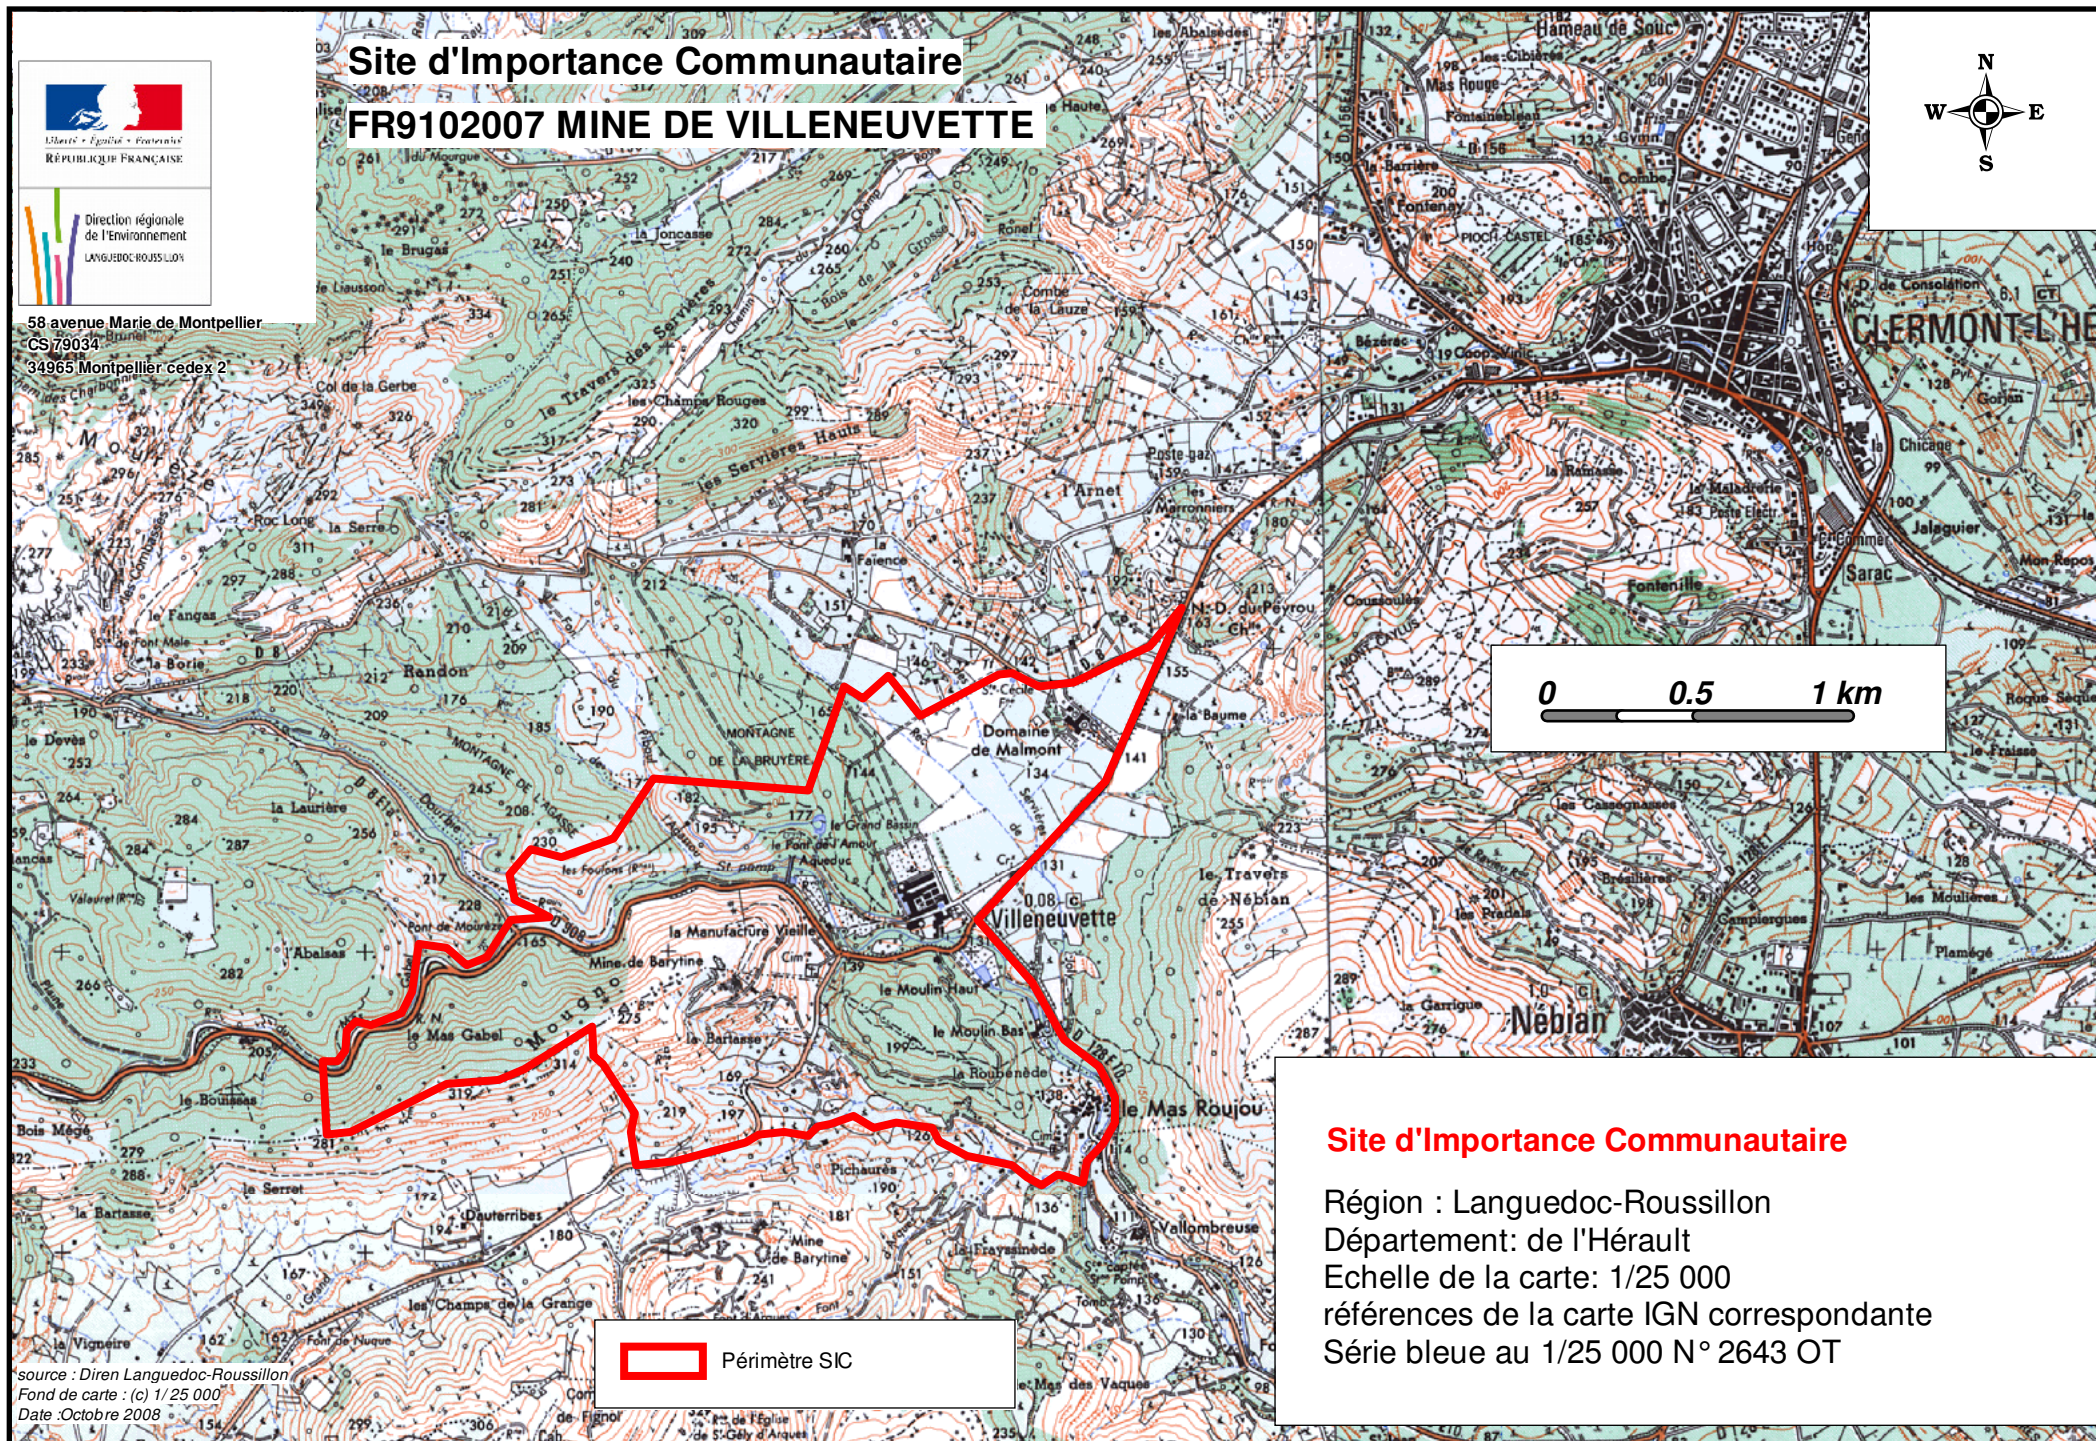

# Site d'Importance Communautaire FR9102007 MINE DE VILLENEUVETTE

## Site d'Importance Communautaire

Région : Languedoc-Roussillon  
Département: de l'Hérault  
Echelle de la carte: 1/25 000  
références de la carte IGN correspondante  
Série bleue au 1/25 000 N° 2643 OT

 Périmètre SIC

source : Diren Languedoc-Roussillon  
Fond de carte : (c) 1/25 000  
Date : Octobre 2008