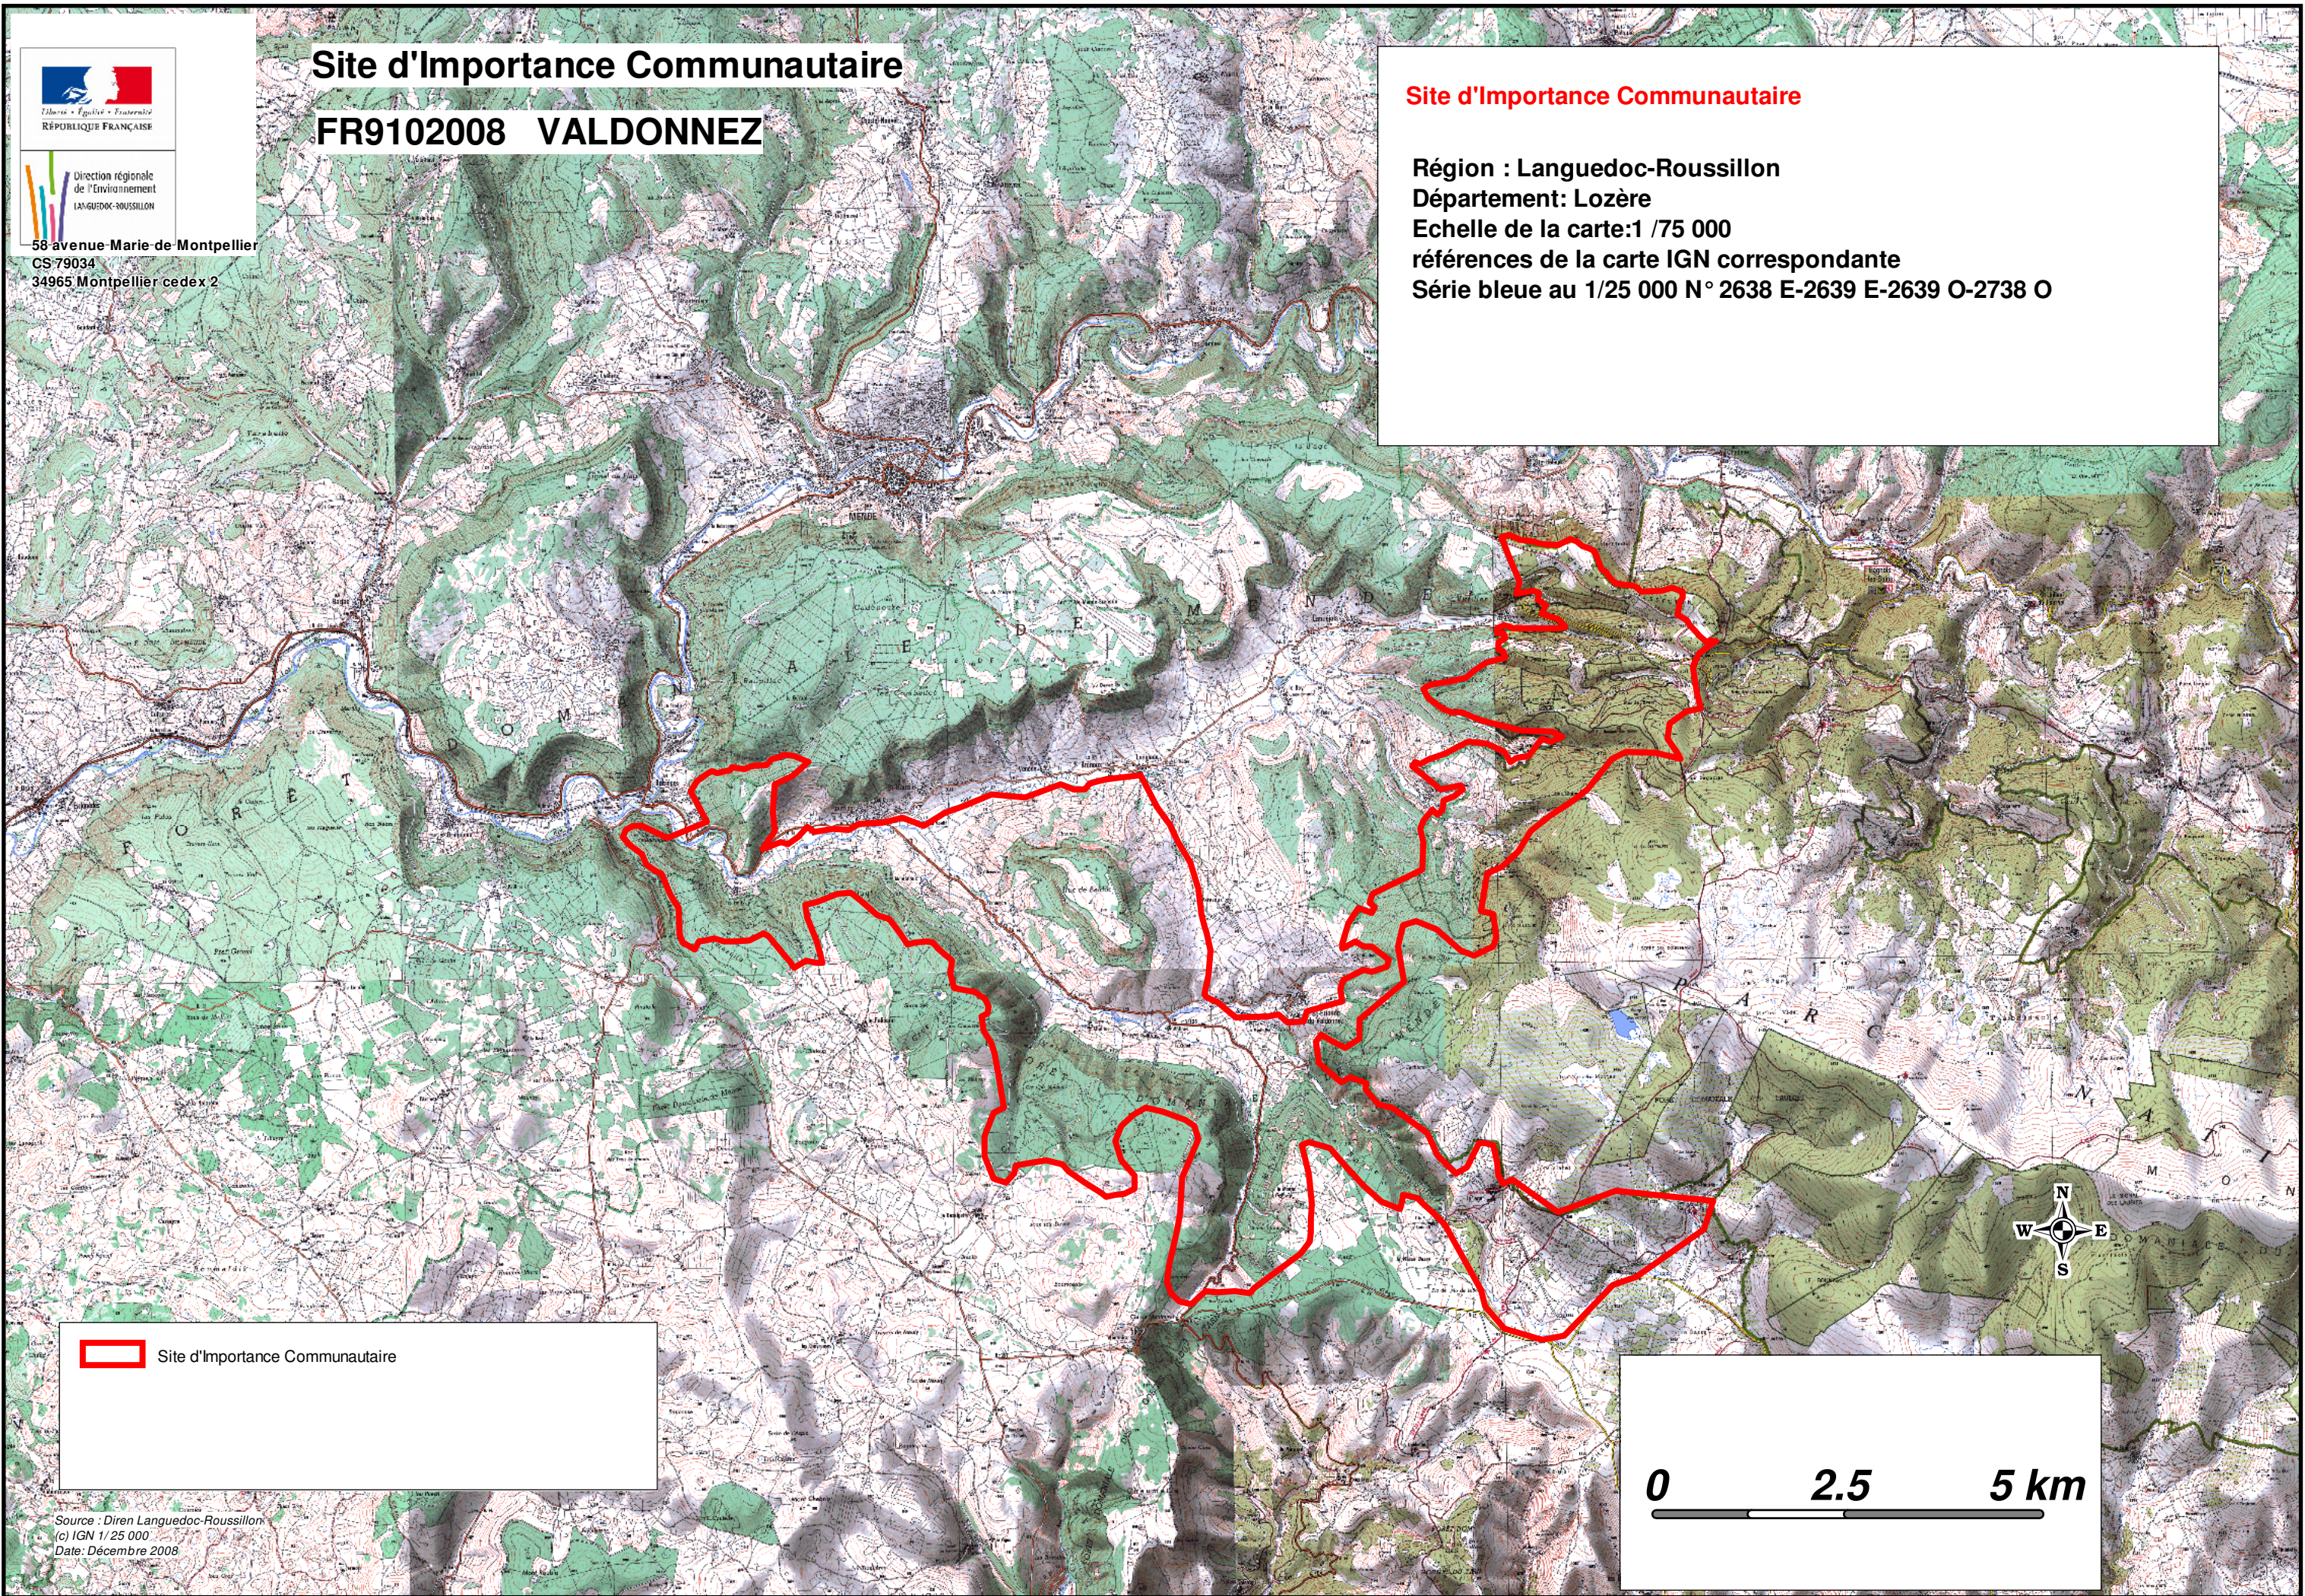

Liberté • Égalité • Fraternité
RÉPUBLIQUE FRANÇAISE

Direction régionale
de l'Environnement
LANGUEDOC-ROUSSILLON
58 avenue Marie de Montpellier
CS 79034
34965 Montpellier cedex 2

Site d'Importance Communautaire

FR9102008 VALDONNEZ

Site d'Importance Communautaire

Région : Languedoc-Roussillon

Département: Lozère

Echelle de la carte:1 /75 000

références de la carte IGN correspondante

Série bleue au 1/25 000 N° 2638 E-2639 E-2639 O-2738 O