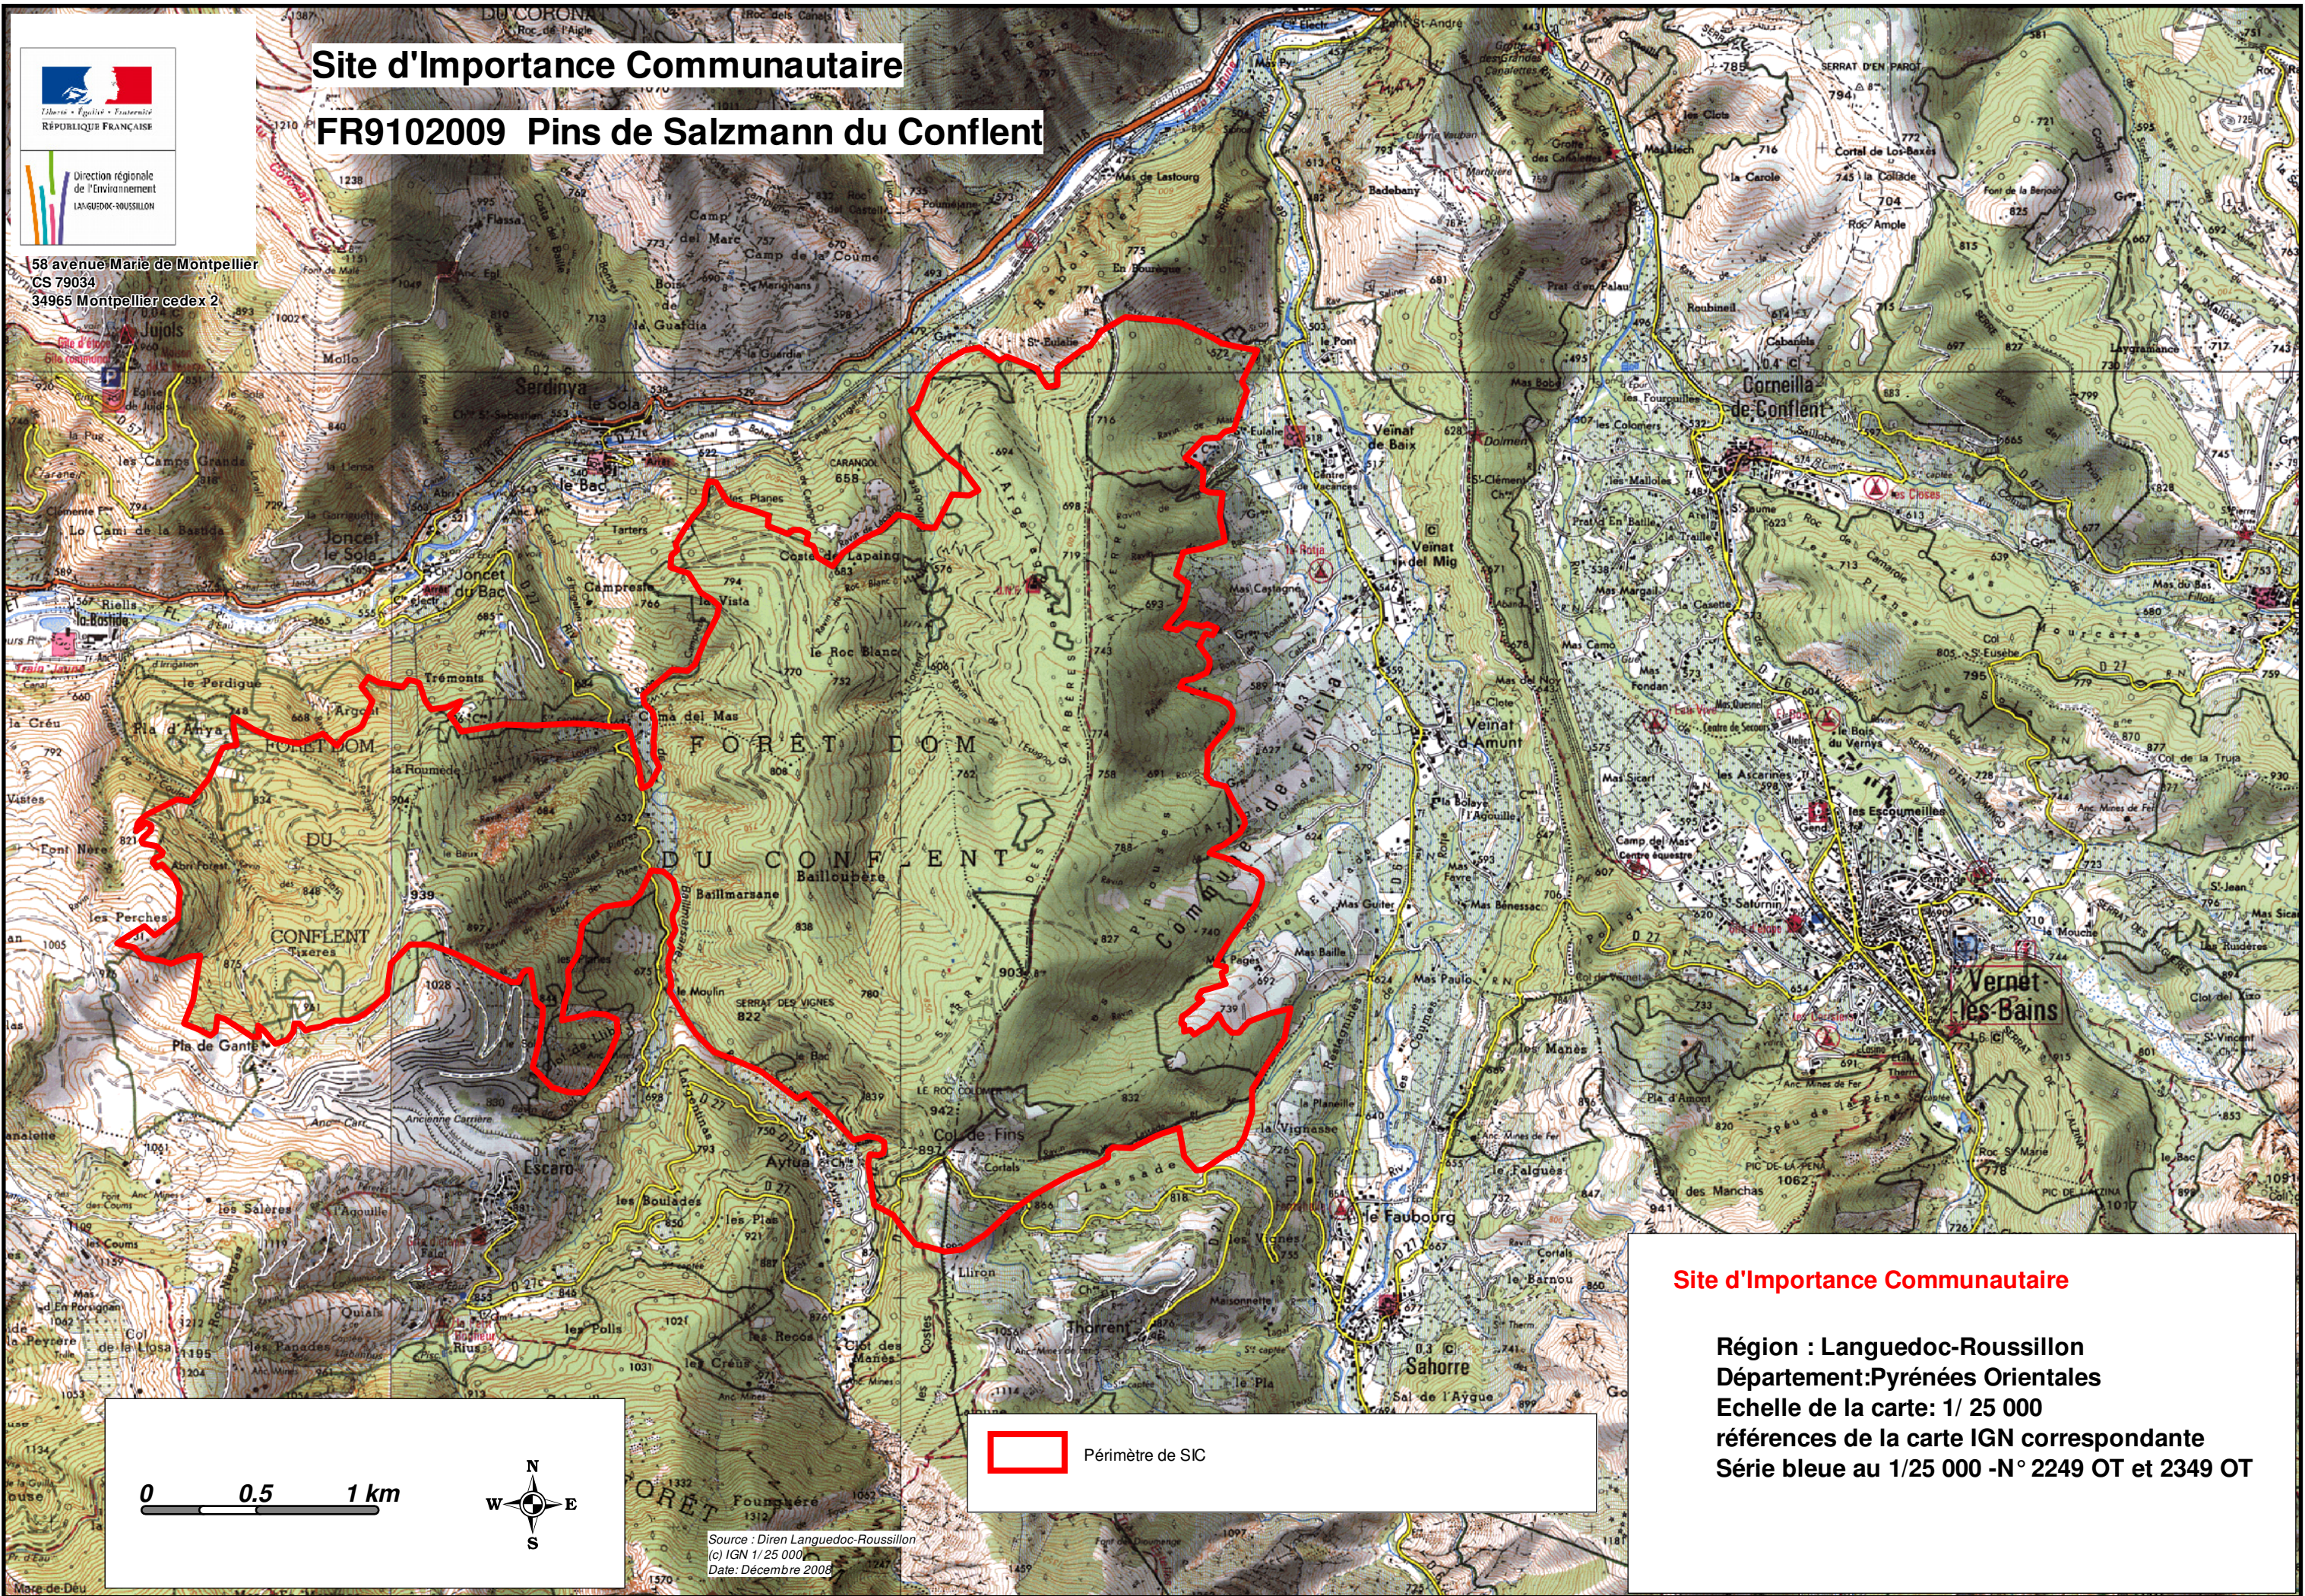

Direction régionale de l'Environnement
Languedoc-Roussillon

Site d'Importance Communautaire FR9102009 Pins de Salzmann du Conflent

158 avenue Marie de Montpellier
CS 79034
34965 Montpellier cedex 2

Site d'Importance Communautaire
Région : Languedoc-Roussillon
Département: Pyrénées Orientales
Echelle de la carte: 1/ 25 000
références de la carte IGN correspondante
Série bleue au 1/25 000 -N° 2249 OT et 2349 OT

0 0.5 1 km

 Périmètre de SIC

Source : Dren Languedoc-Roussillon
(c) IGN 1/ 25 000
Date: Décembre 2008