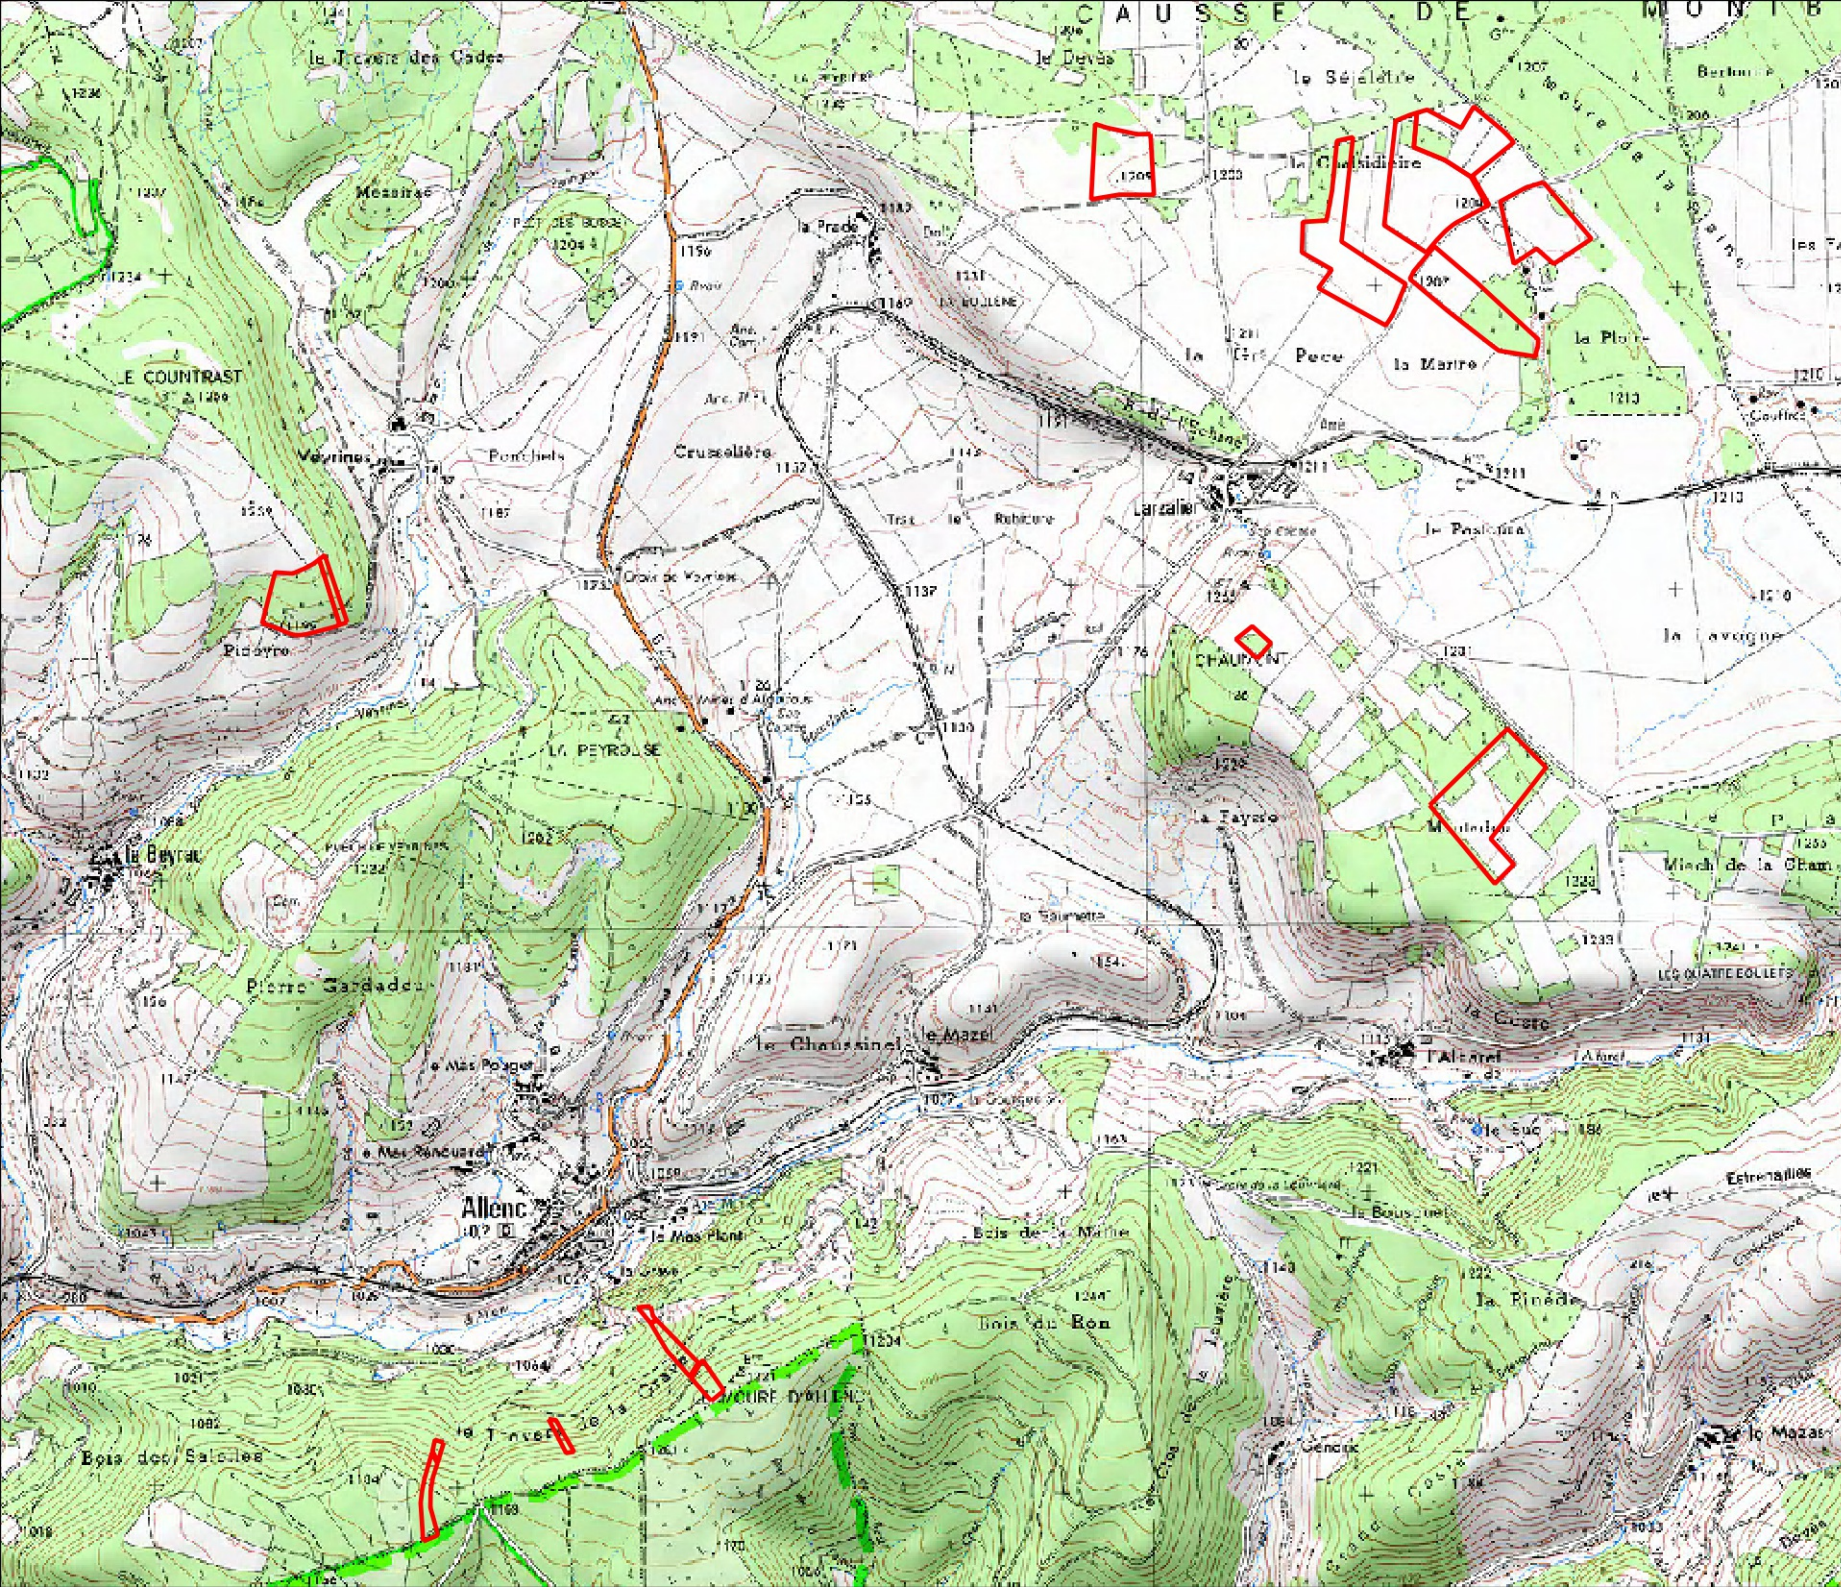

0 300 600 m

Parcelles à  
défricher,  
exploitation de M.  
Chevalier

### Légende

-  Défrichement
-  Cadastre def

**aGRICULTURES  
& TERRITOIRES**  
CHAMBRE D'AGRICULTURE  
LOZÈRE

Plan de situation sans  
valeur géométrique  
Aucune exploitation  
juridique, fiscale ou  
administrative n'est  
permise par ce plan.

Parcelles à défricher, exploitation de M. Chevalier

**Légende**

-  Défrichement
-  Cadastre def

**AGRICULTURES & TERRITOIRES**  
CHAMBRE D'AGRICULTURE LOZÈRE

Plan de situation sans valeur géométrique  
Aucune exploitation juridique, fiscale ou administrative n'est permise par ce plan.  
Echelle 1/25 000