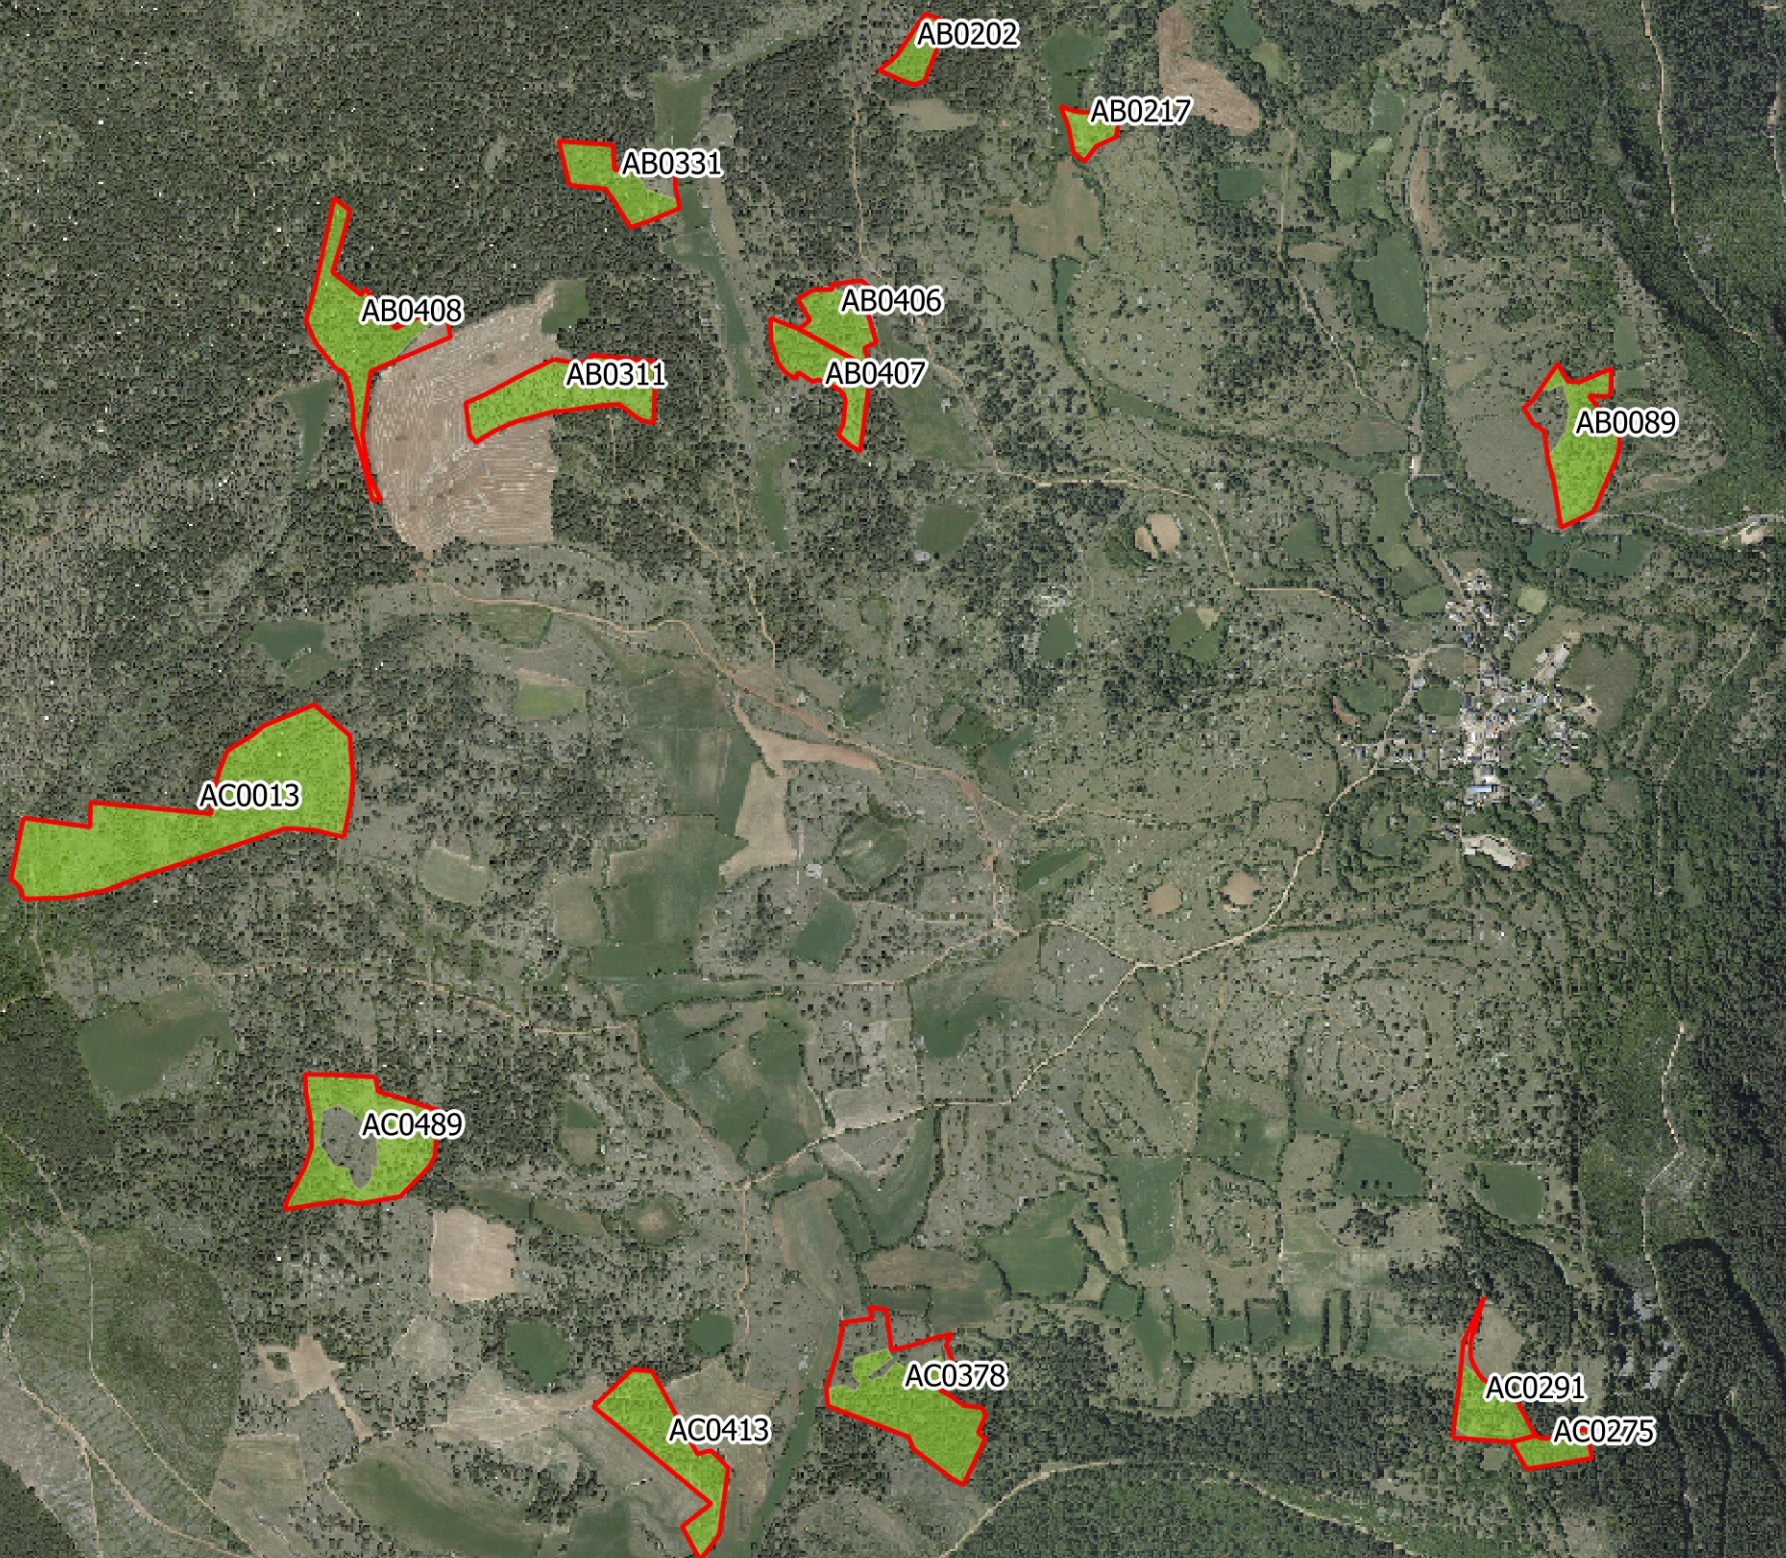

Parcelles à  
défricher  
commune de  
Balsièze

Légende

Cadastre

Défrichement

**AGRICULTURES  
& TERRITOIRES**  
CHAMBRE D'AGRICULTURE  
LOZÈRE

Plan de situation sans  
valeur géométrique  
Aucune exploitation  
juridique, fiscale ou  
administrative n'est  
permise par ce plan.

Parcelles à défricher  
commune de  
Balsiège

## Légende

Cadastre

 Défrichement

**AGRICULTURES  
& TERRITOIRES**  
CHAMBRE D'AGRICULTURE  
LOZÈRE

Plan de situation sans  
valeur géométrique  
Aucune exploitation  
juridique, fiscale ou  
administrative n'est  
permise par ce plan.  
Echelle : 1/25 000

0 400 800 m