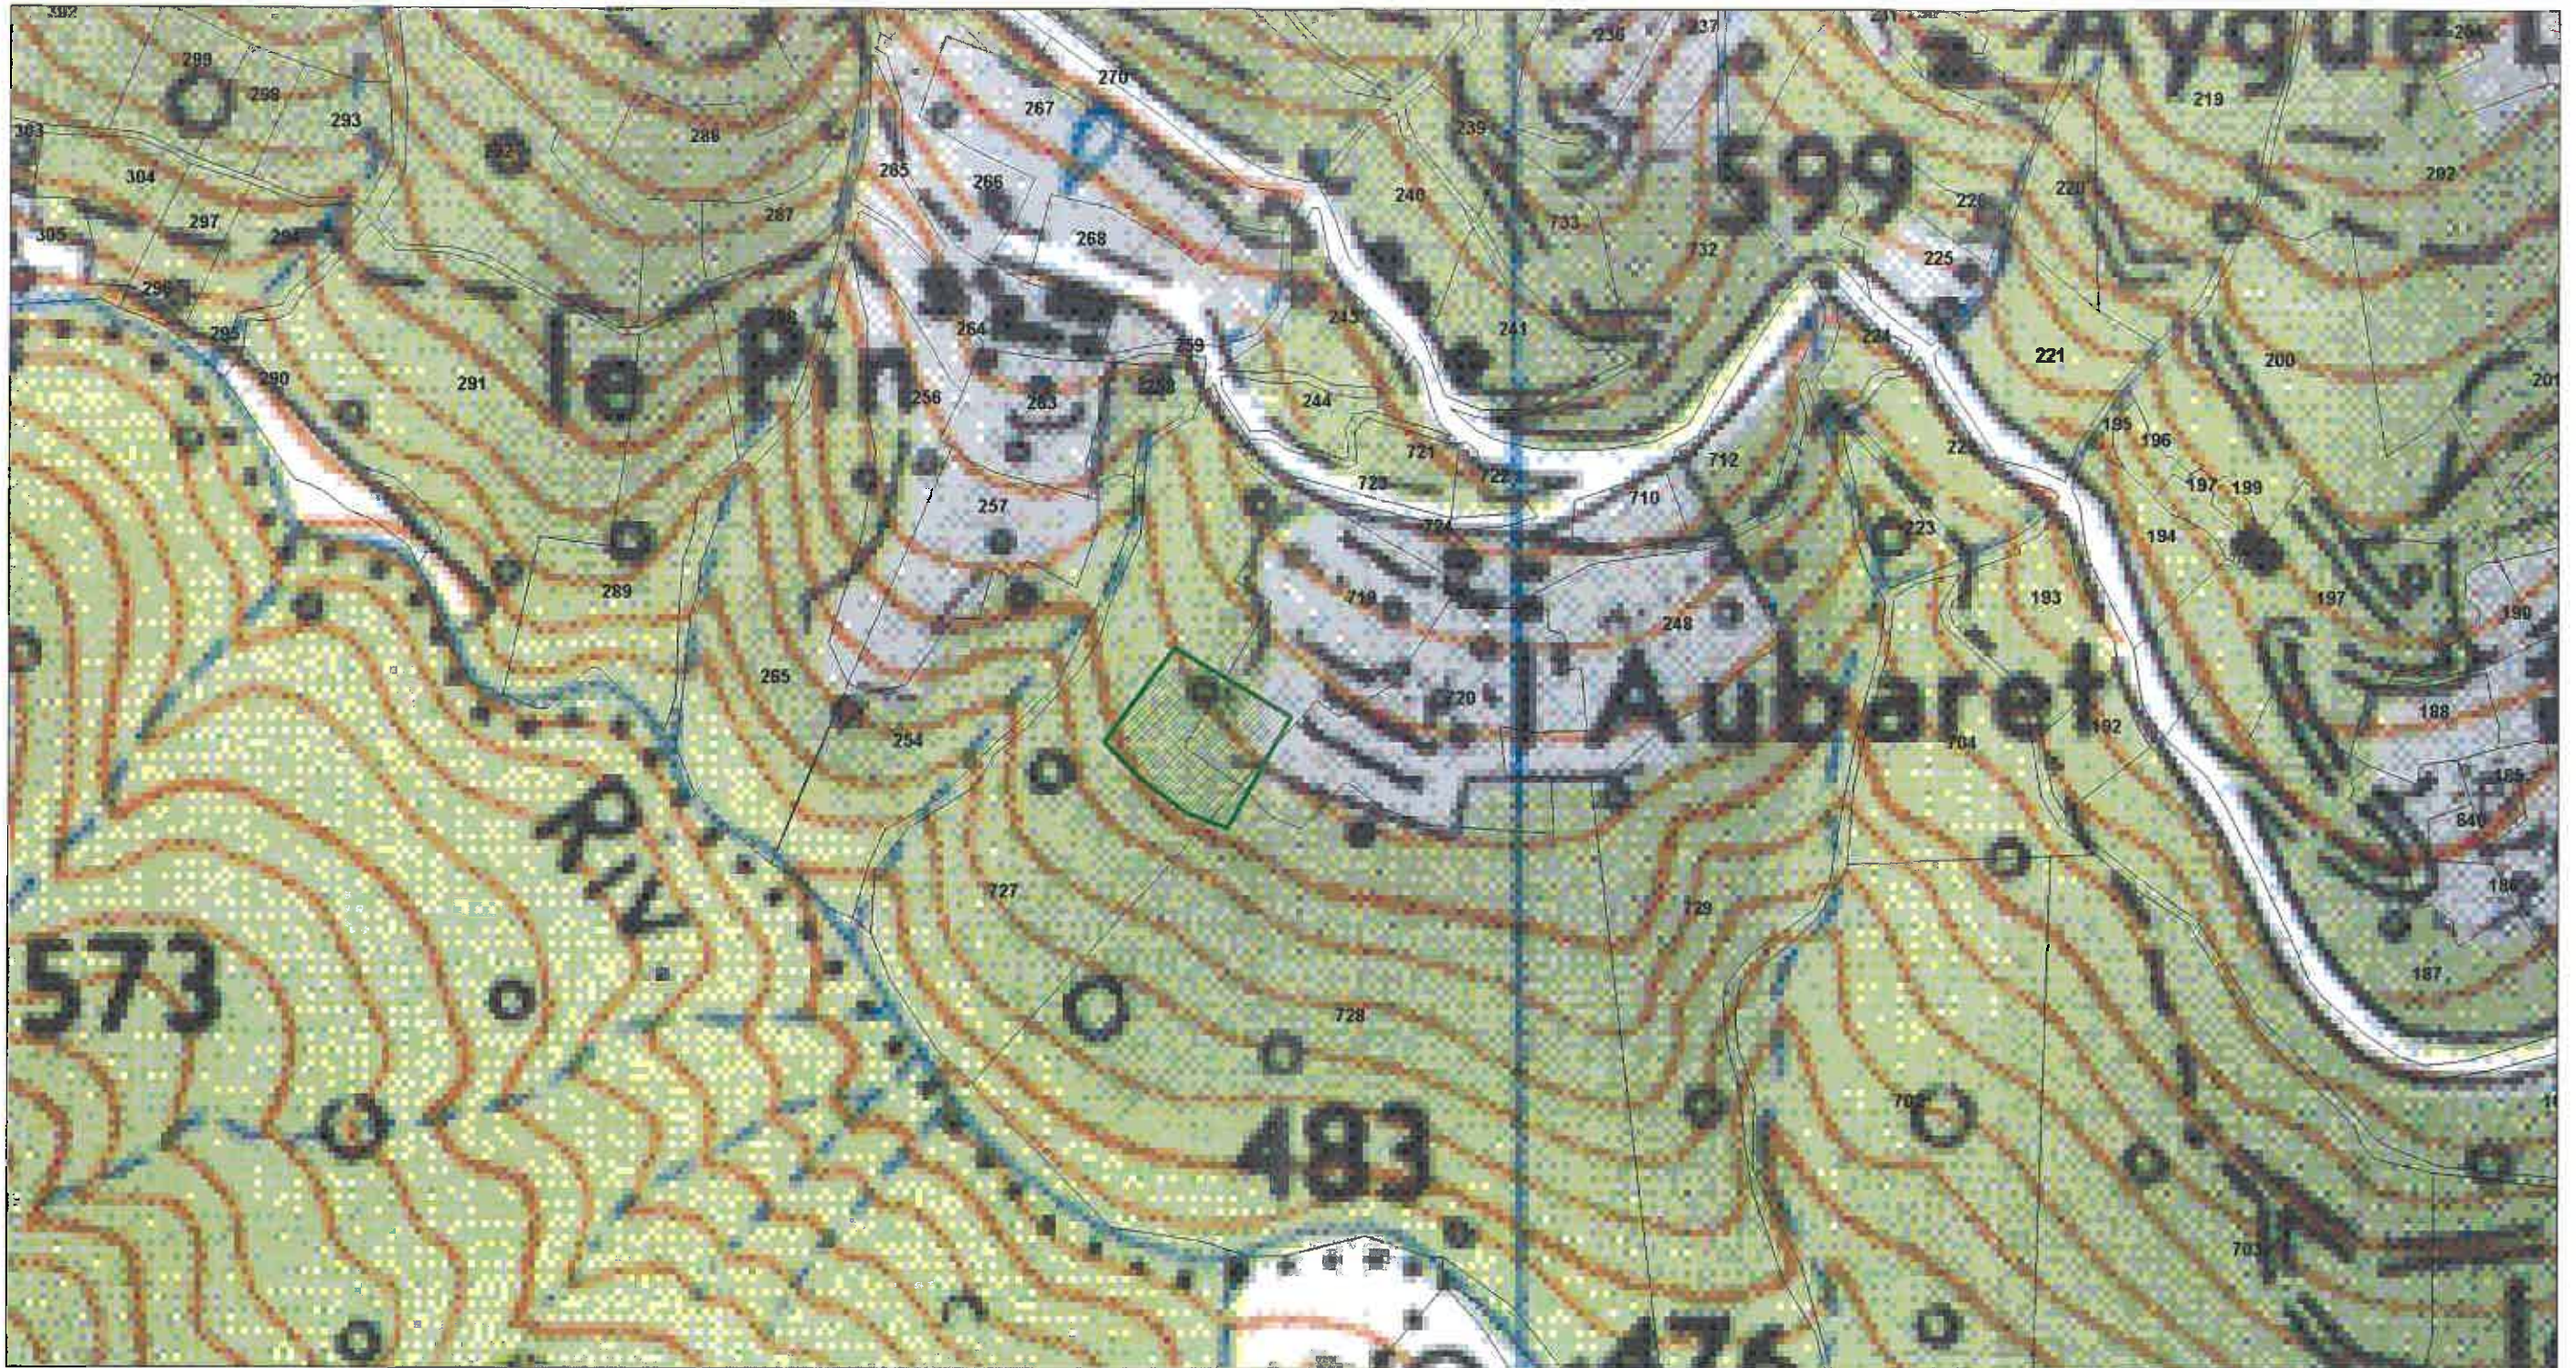

LOCALISATION DE LA PARCELLE PAR RAPPORT AU SITE Natura 2000 Vallée du Galeizon

Échelle : 1/25000^{ème}

 Périmètre du site Natura 2000 Vallée du Galeizon

 Zone à défricher (0.26 ha)

**Demande autorisation de défrichement dans le cadre de la mise en place
d'un CONTRAT NATURA 2000 « Restauration de l'habitat de prairie »
Site Natura 2000 FR 9101369 « Vallée du Galeizon »
Porteur de projet : Mme CHAUDAGNE Hélène**

 Zone à défricher (0.26 ha)