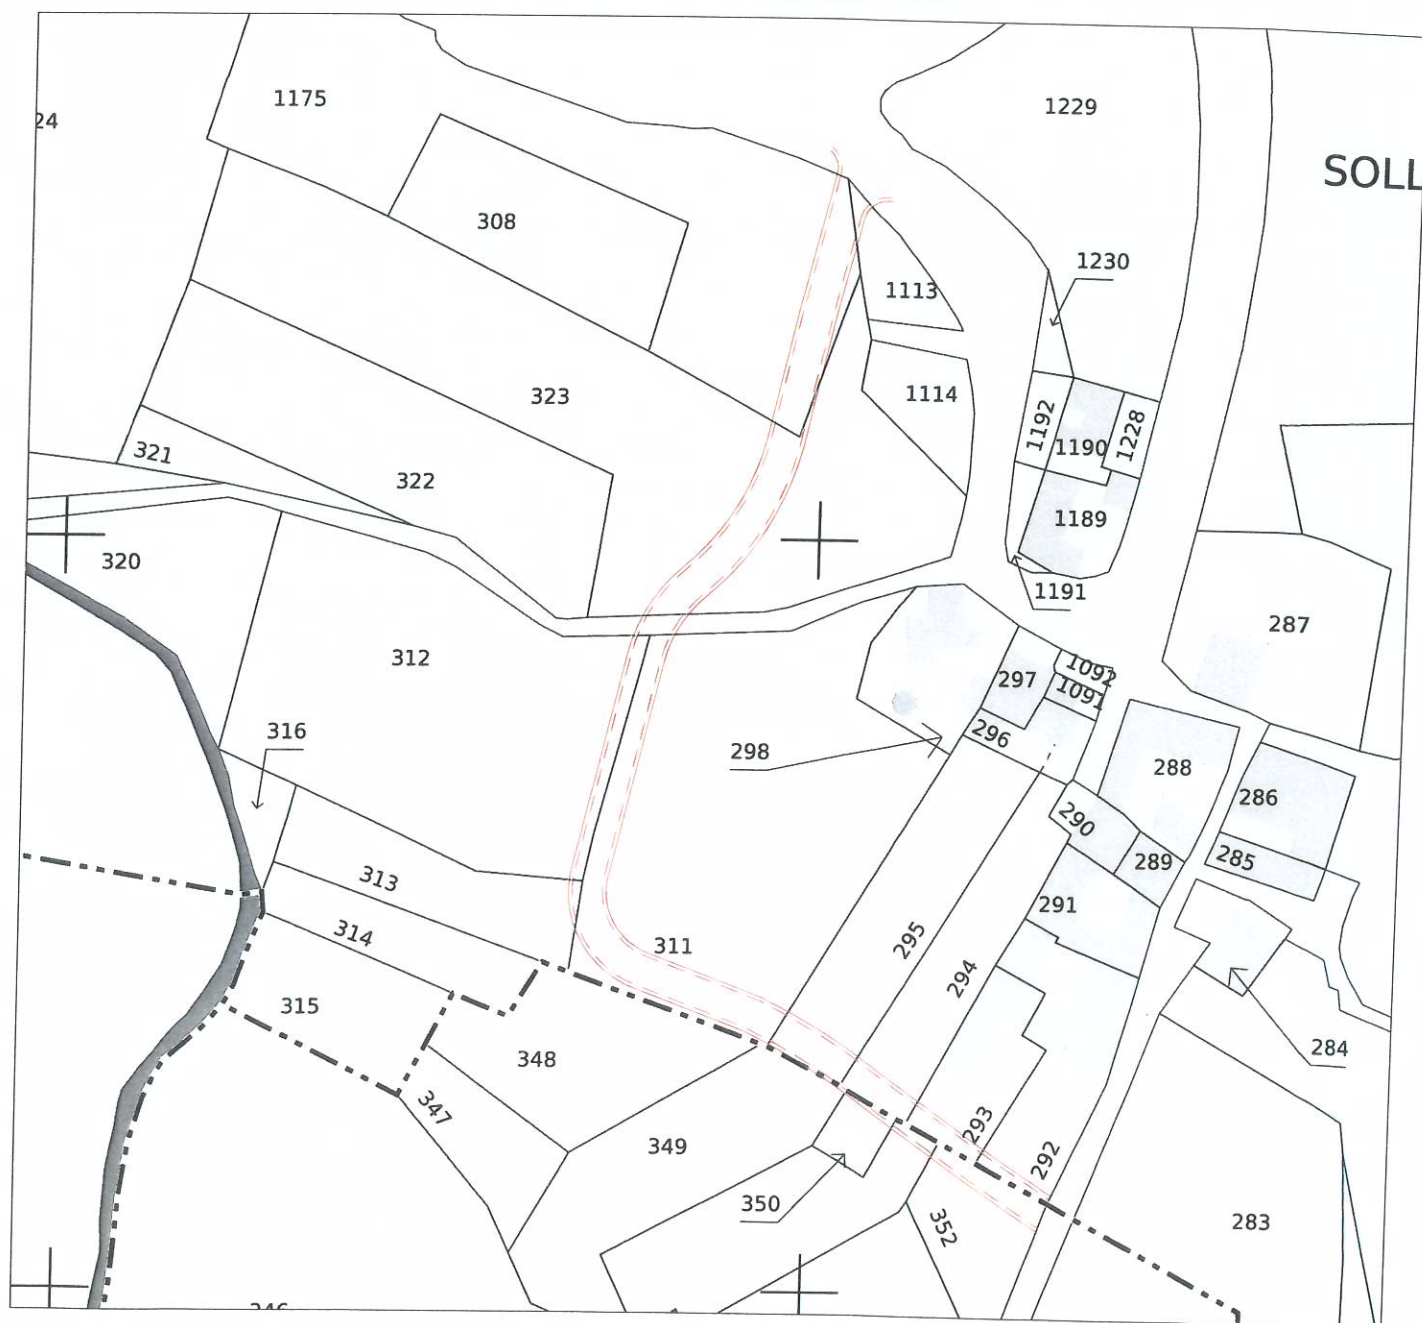

Département du GARD
Commune de SOUSTELLE

Section : A - Lieu-dit : Le Sollier

Déviation du Hameau de SOLLIER

N° dossier : 11542

Enquête d'Utilité Publique

Plan de Situation

Département du GARD
Commune de SOUSTELLE

Section : A - Lieu-dit : Le Sollier

Déviation du Hameau de SOLLIER

N° dossier : 11542

Enquête d'Utilité Publique

Parcellaire

Département du GARD
Commune de SOUSTELLE

Section : A - Lieu-dit : Le Sollier

Déviation du Hameau de SOLLIER

N° dossier : 11542

Enquête d'Utilité Publique

Vue aérienne