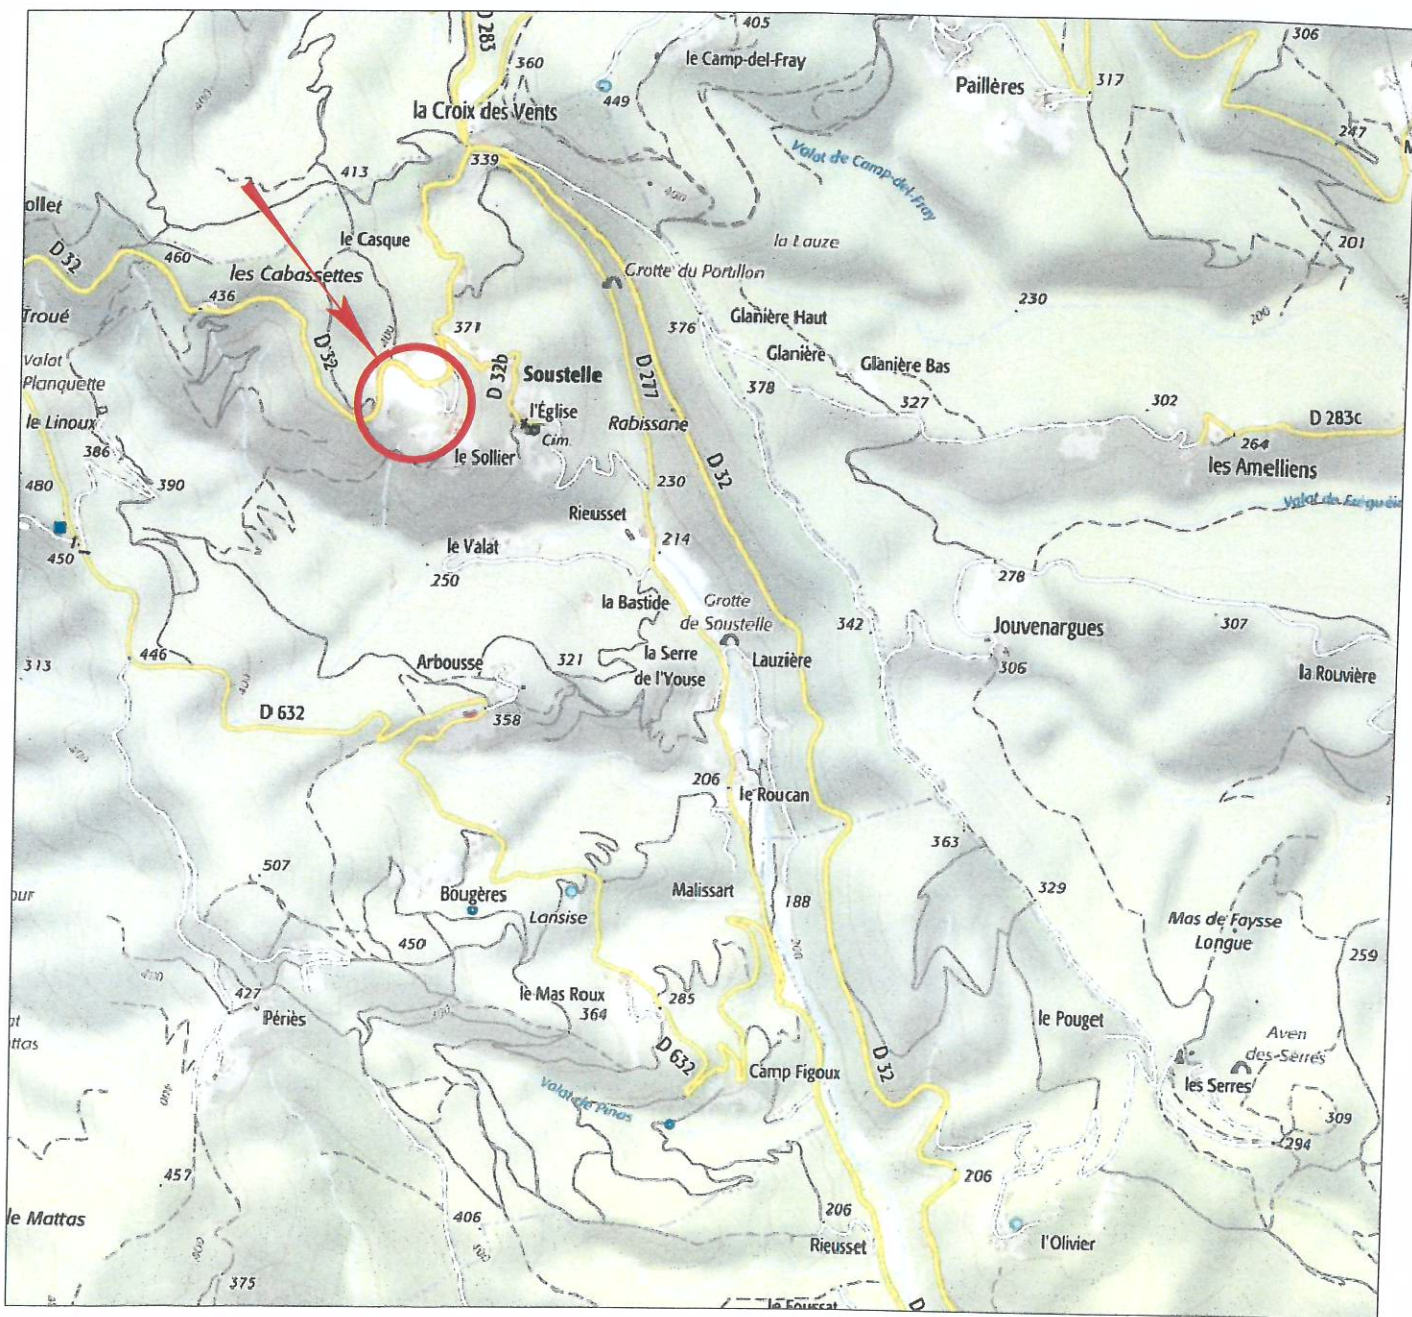

Département du GARD
Commune de SOUSTELLE

Section : A - Lieu-dit : Le Sollier

Déviation du Hameau de SOLLIER

N° dossier : 11542

Enquête d'Utilité Publique

Plan de Situation

Département du GARD
Commune de SOUSTELLE

Section : A - Lieu-dit : Le Sollier

Déviation du Hameau de SOLLIER

N° dossier : 11542

Enquête d'Utilité Publique

Parcellaire

Département du GARD
Commune de SOUSTELLE

Section : A - Lieu-dit : Le Sollier

Déviation du Hameau de SOLLIER

N° dossier : 11542

Enquête d'Utilité Publique

Vue aérienne