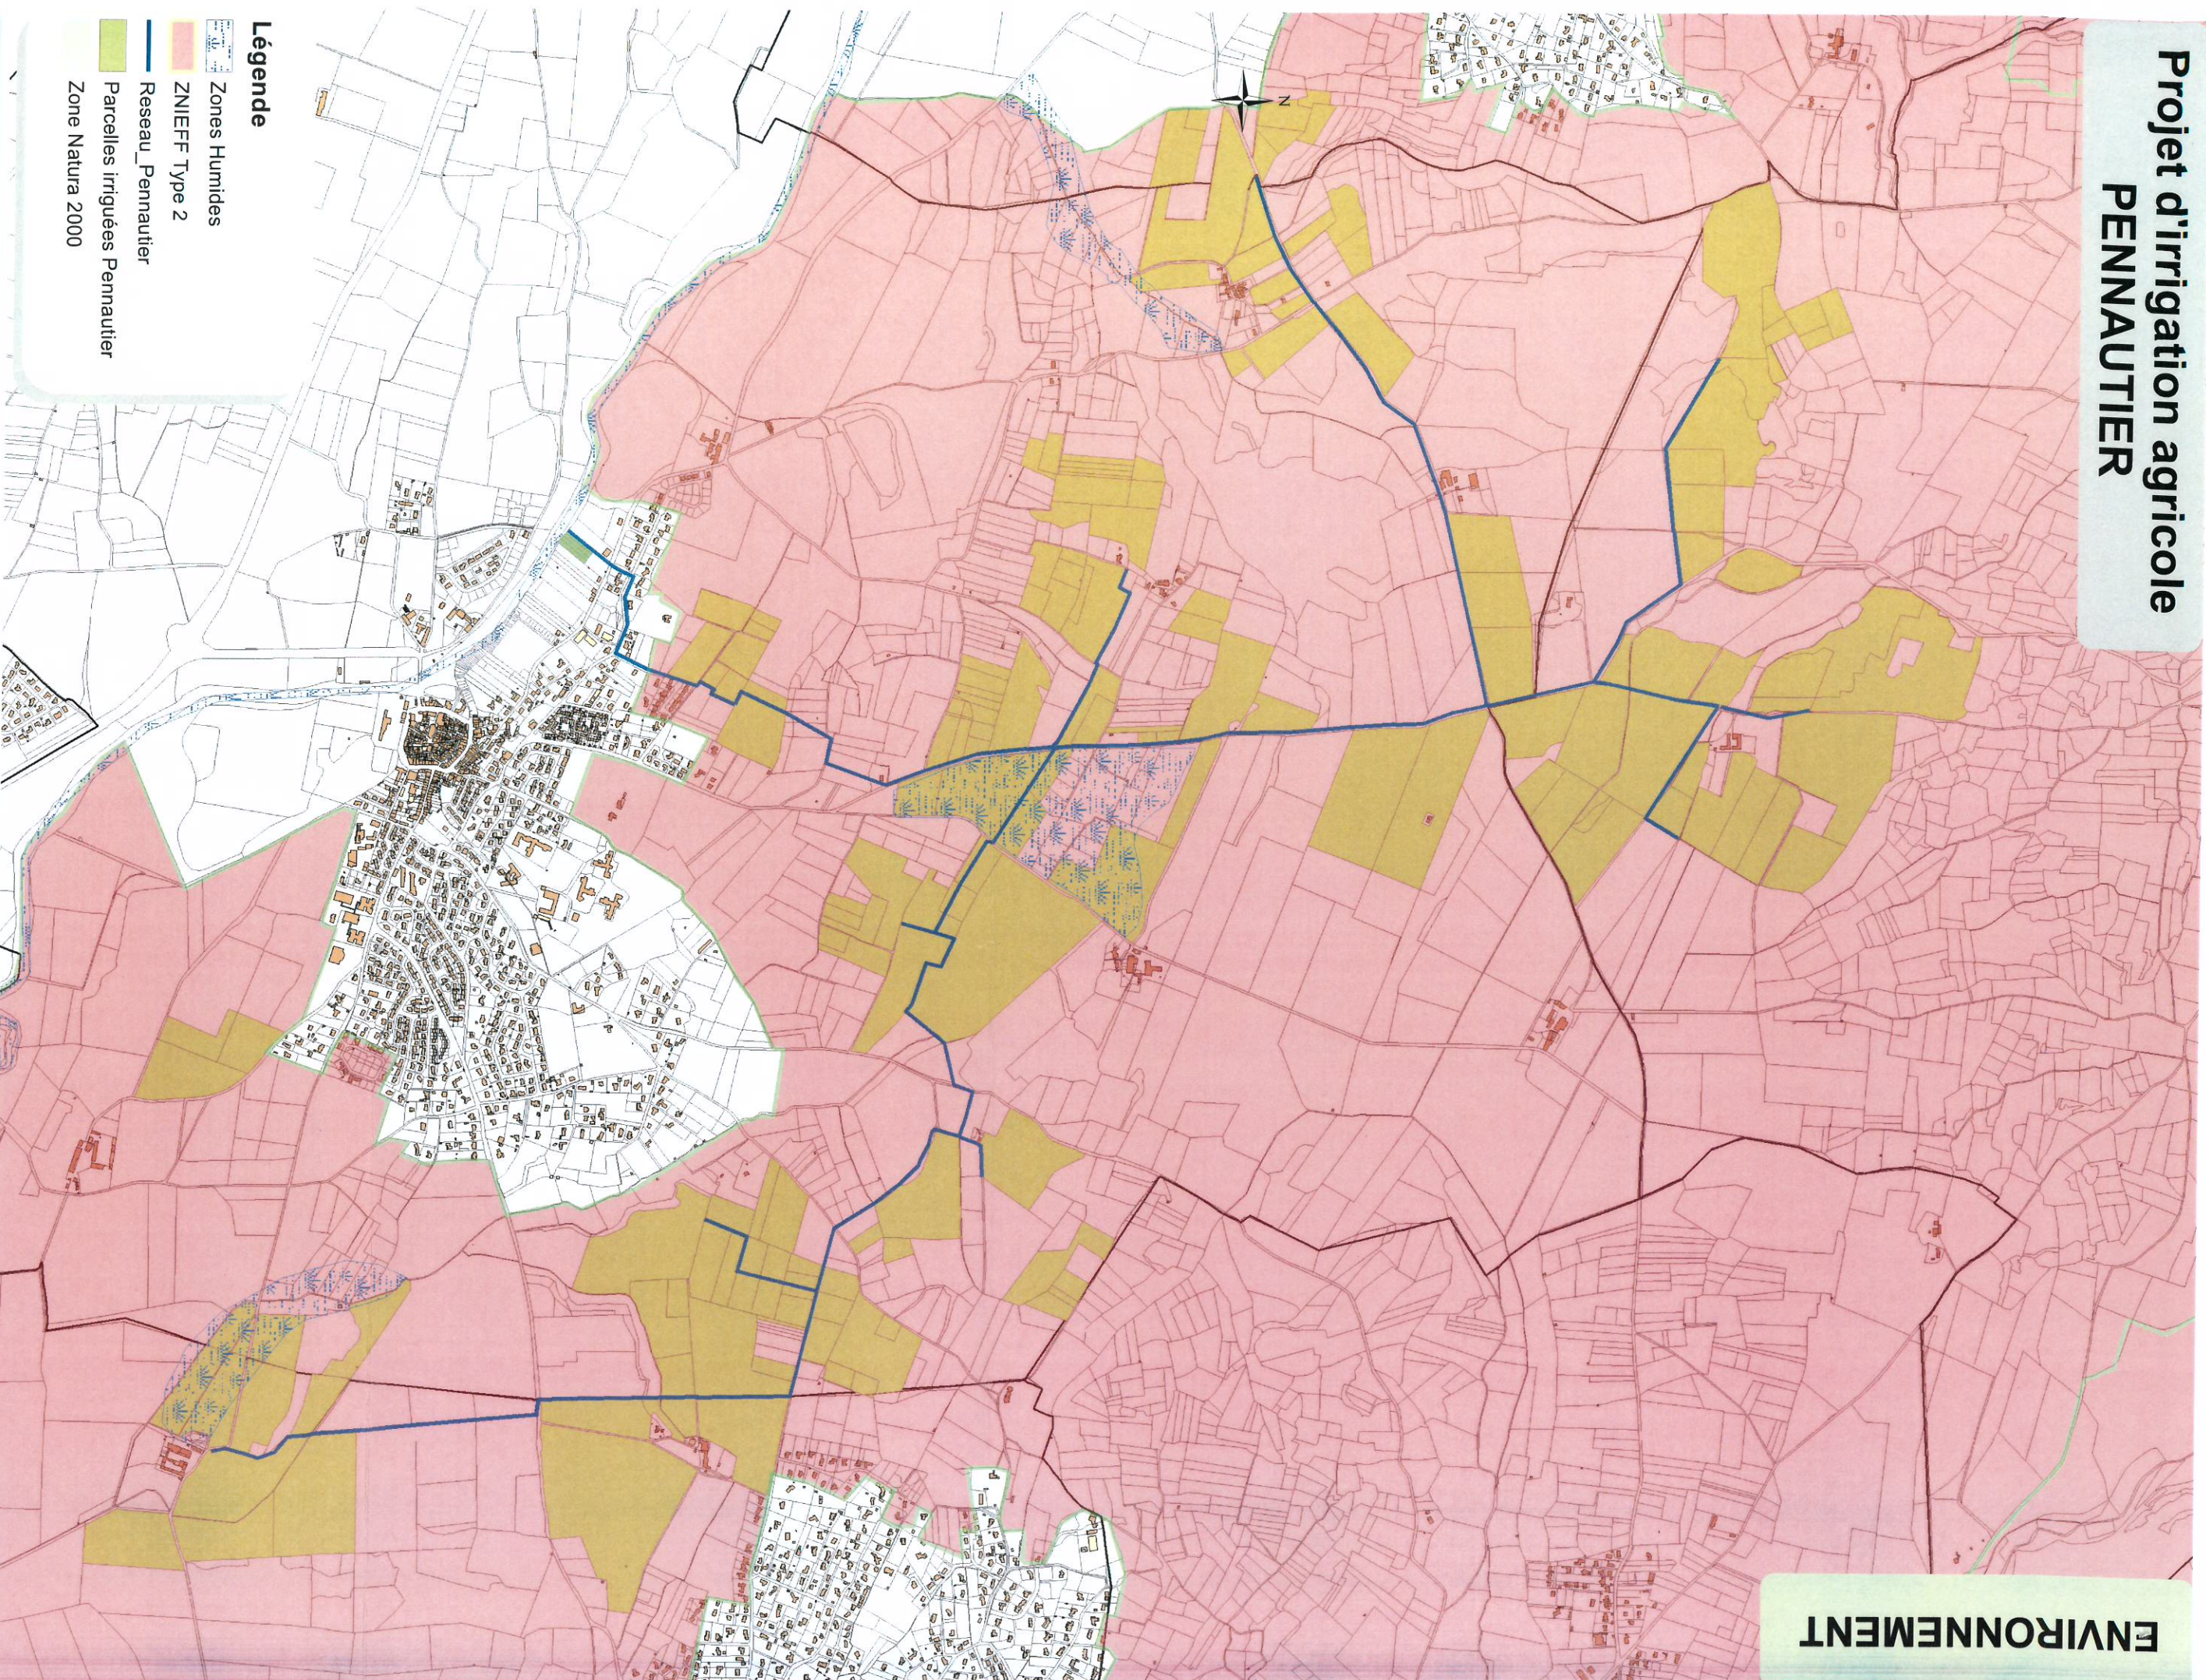

Projet d'irrigation agricole PENNAUTIER

FAU

- Légende**
- AAC Zone de protection
 - Reseau Pennautier
 - Parcelles irriguées Pennautier
 - PPRI
 - Ri1
 - Ri2
 - Ri3
 - Ri4
 - Ri4-p
 - Rid

Fond de carte : CD11 / DGFI11 / DDTM
Source de données : Carcassonne Agglo
Réalisation : Service SIG, novembre 2016

Projet d'irrigation agricole PENNAUTIER

ENVIRONNEMENT

- Légende**
- Zones Humides
 - ZNIEFF Type 2
 - Reseau_Pennautier
 - Parcelles irriguées Pennautier
 - Zone Natura 2000

Fond de carte : CD11 / DGFI11 / DDTM
Source de données : Carcassonne Agglo
Réalisation : Service SIG, novembre 2016