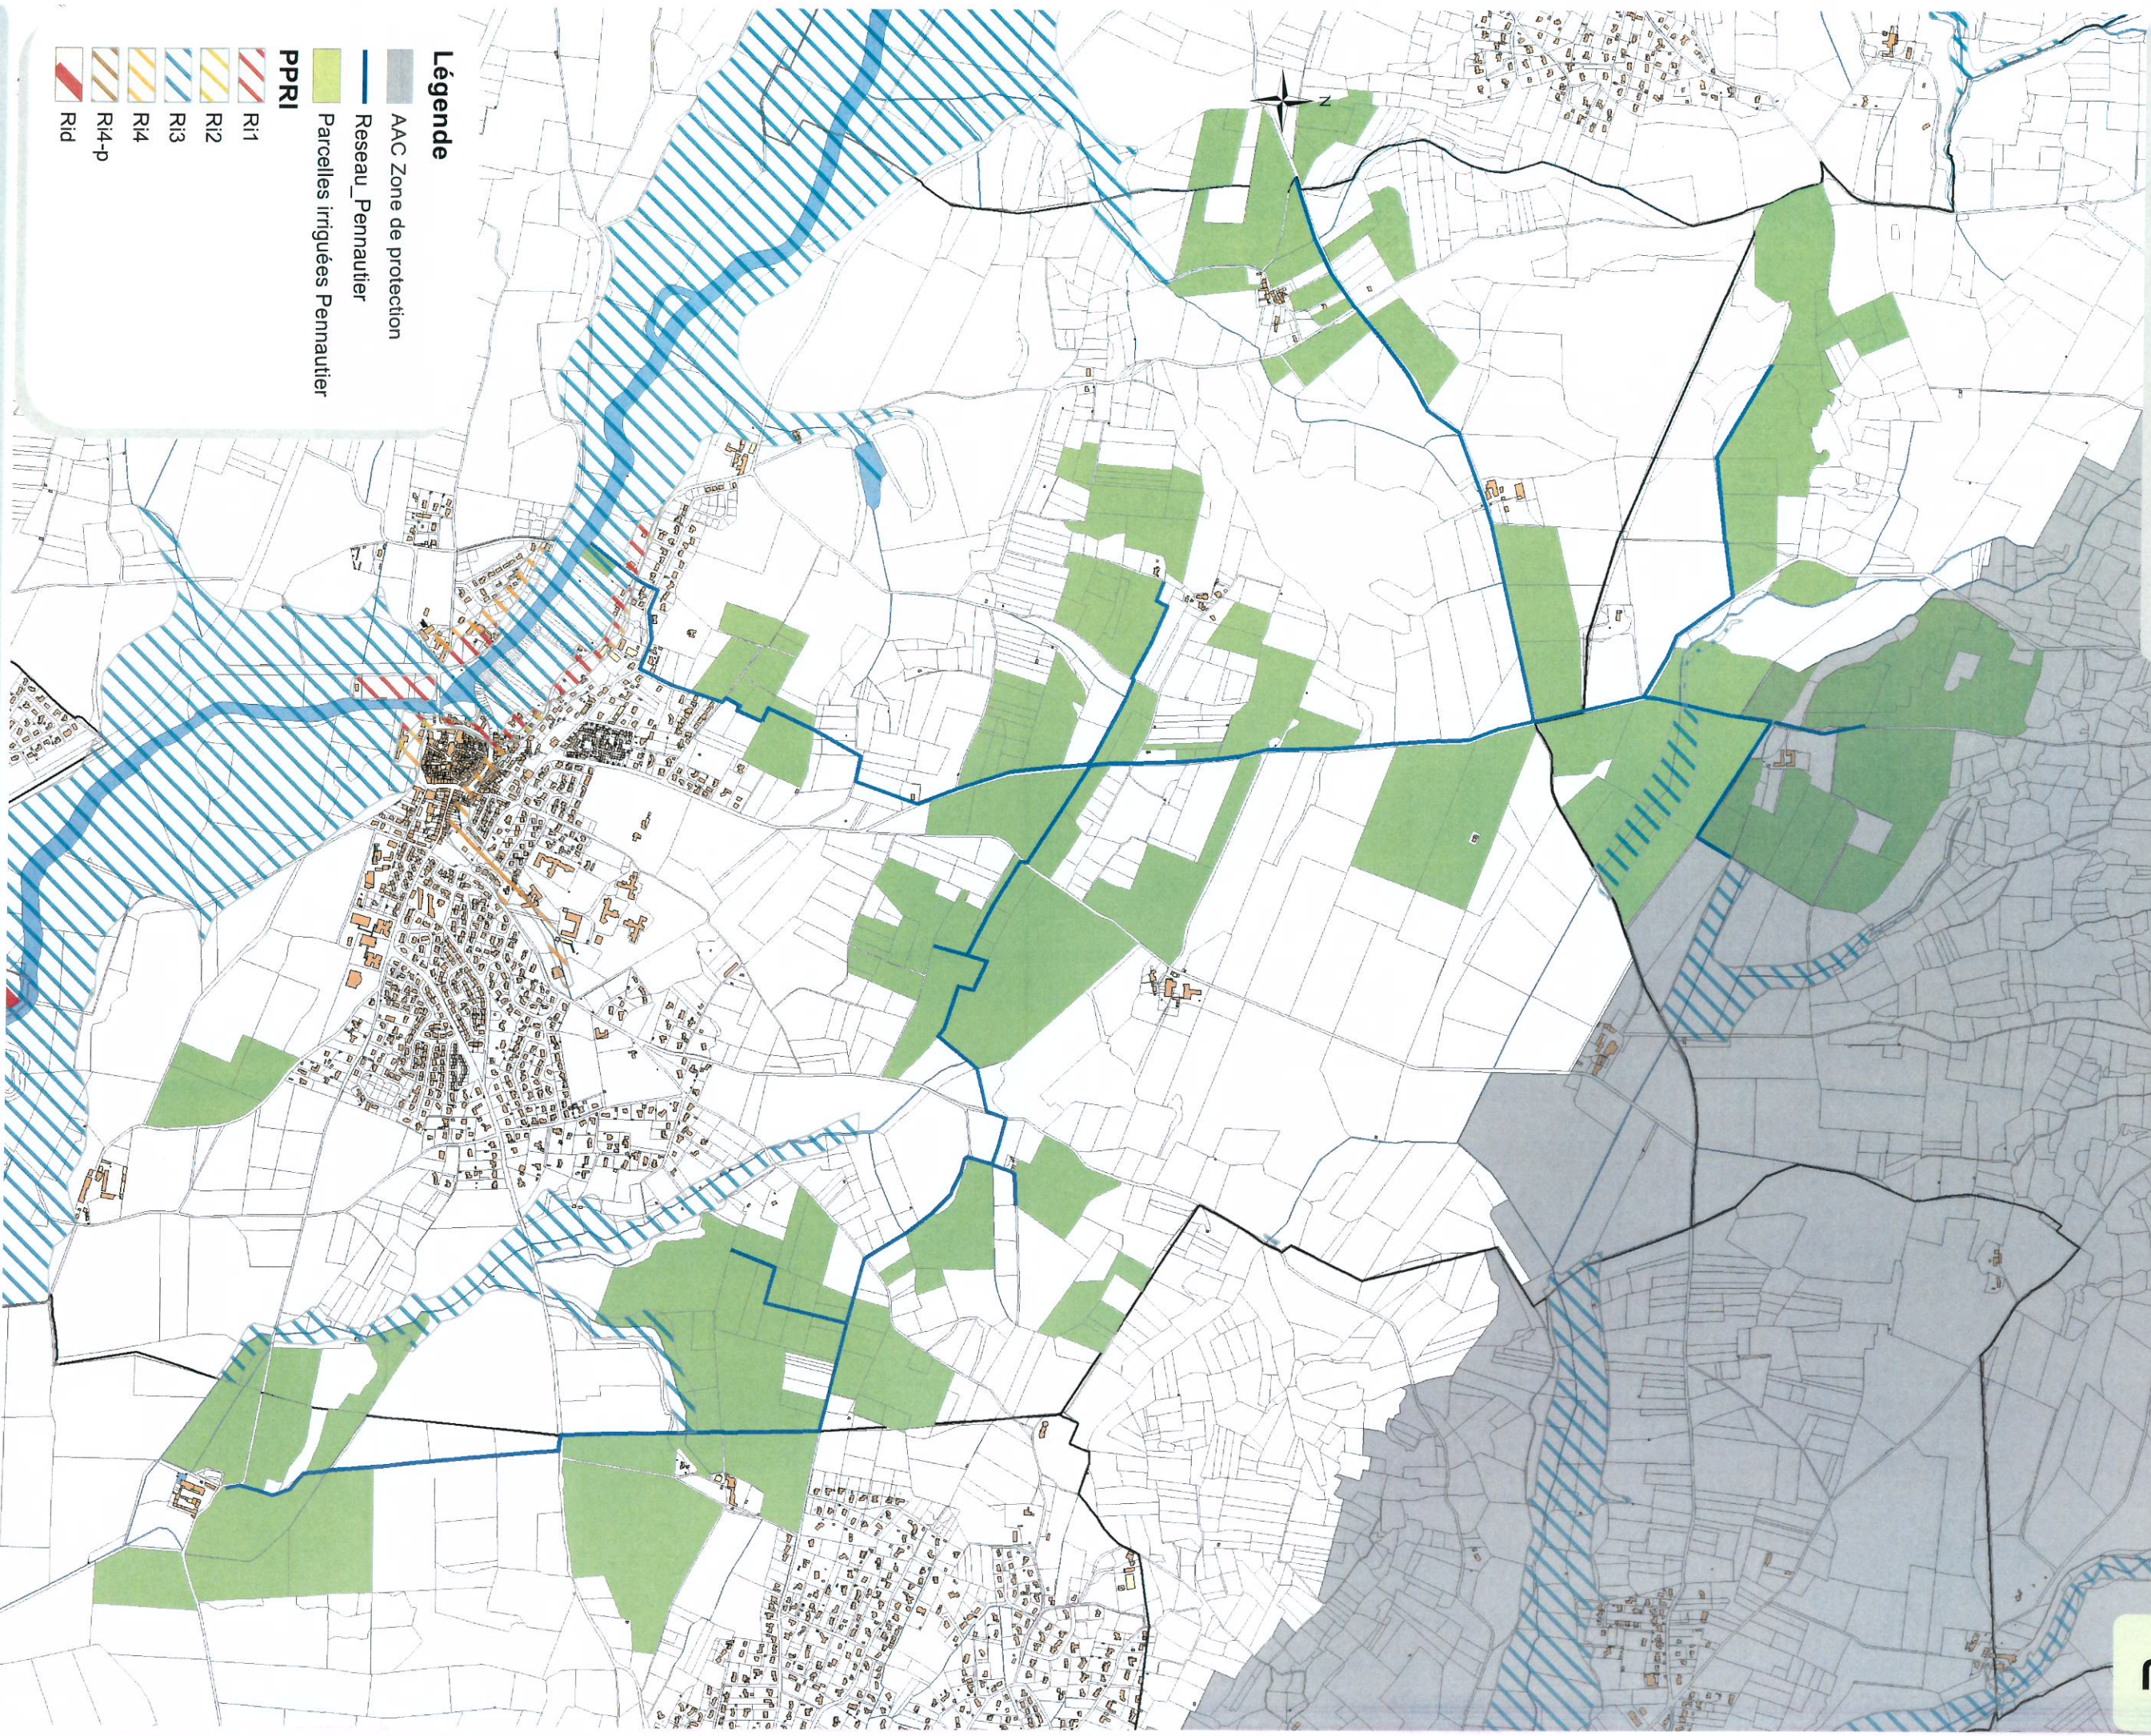

Projet d'irrigation agricole PENNAUTIER

FAU

- Légende**
- AAC Zone de protection
 - Reseau Pennautier
 - Parcelles irriguées Pennautier
 - PPRI
 - Ri1
 - Ri2
 - Ri3
 - Ri4
 - Ri4-p
 - Rid

Fond de carte : CD11 / DGFI11 / DDTM
Source de données : Carcassonne Agglo
Réalisation : Service SIG, novembre 2016

Projet d'irrigation agricole PENNAUTIER

ENVIRONNEMENT

- Légende**
- Zones Humides
 - ZNIEFF Type 2
 - Reseau_Pennautier
 - Parcelles irriguées Pennautier
 - Zone Natura 2000

Fond de carte : CD11 / DGFI11 / DDTM
Source de données : Carcassonne Agglo
Réalisation : Service SIG, novembre 2016