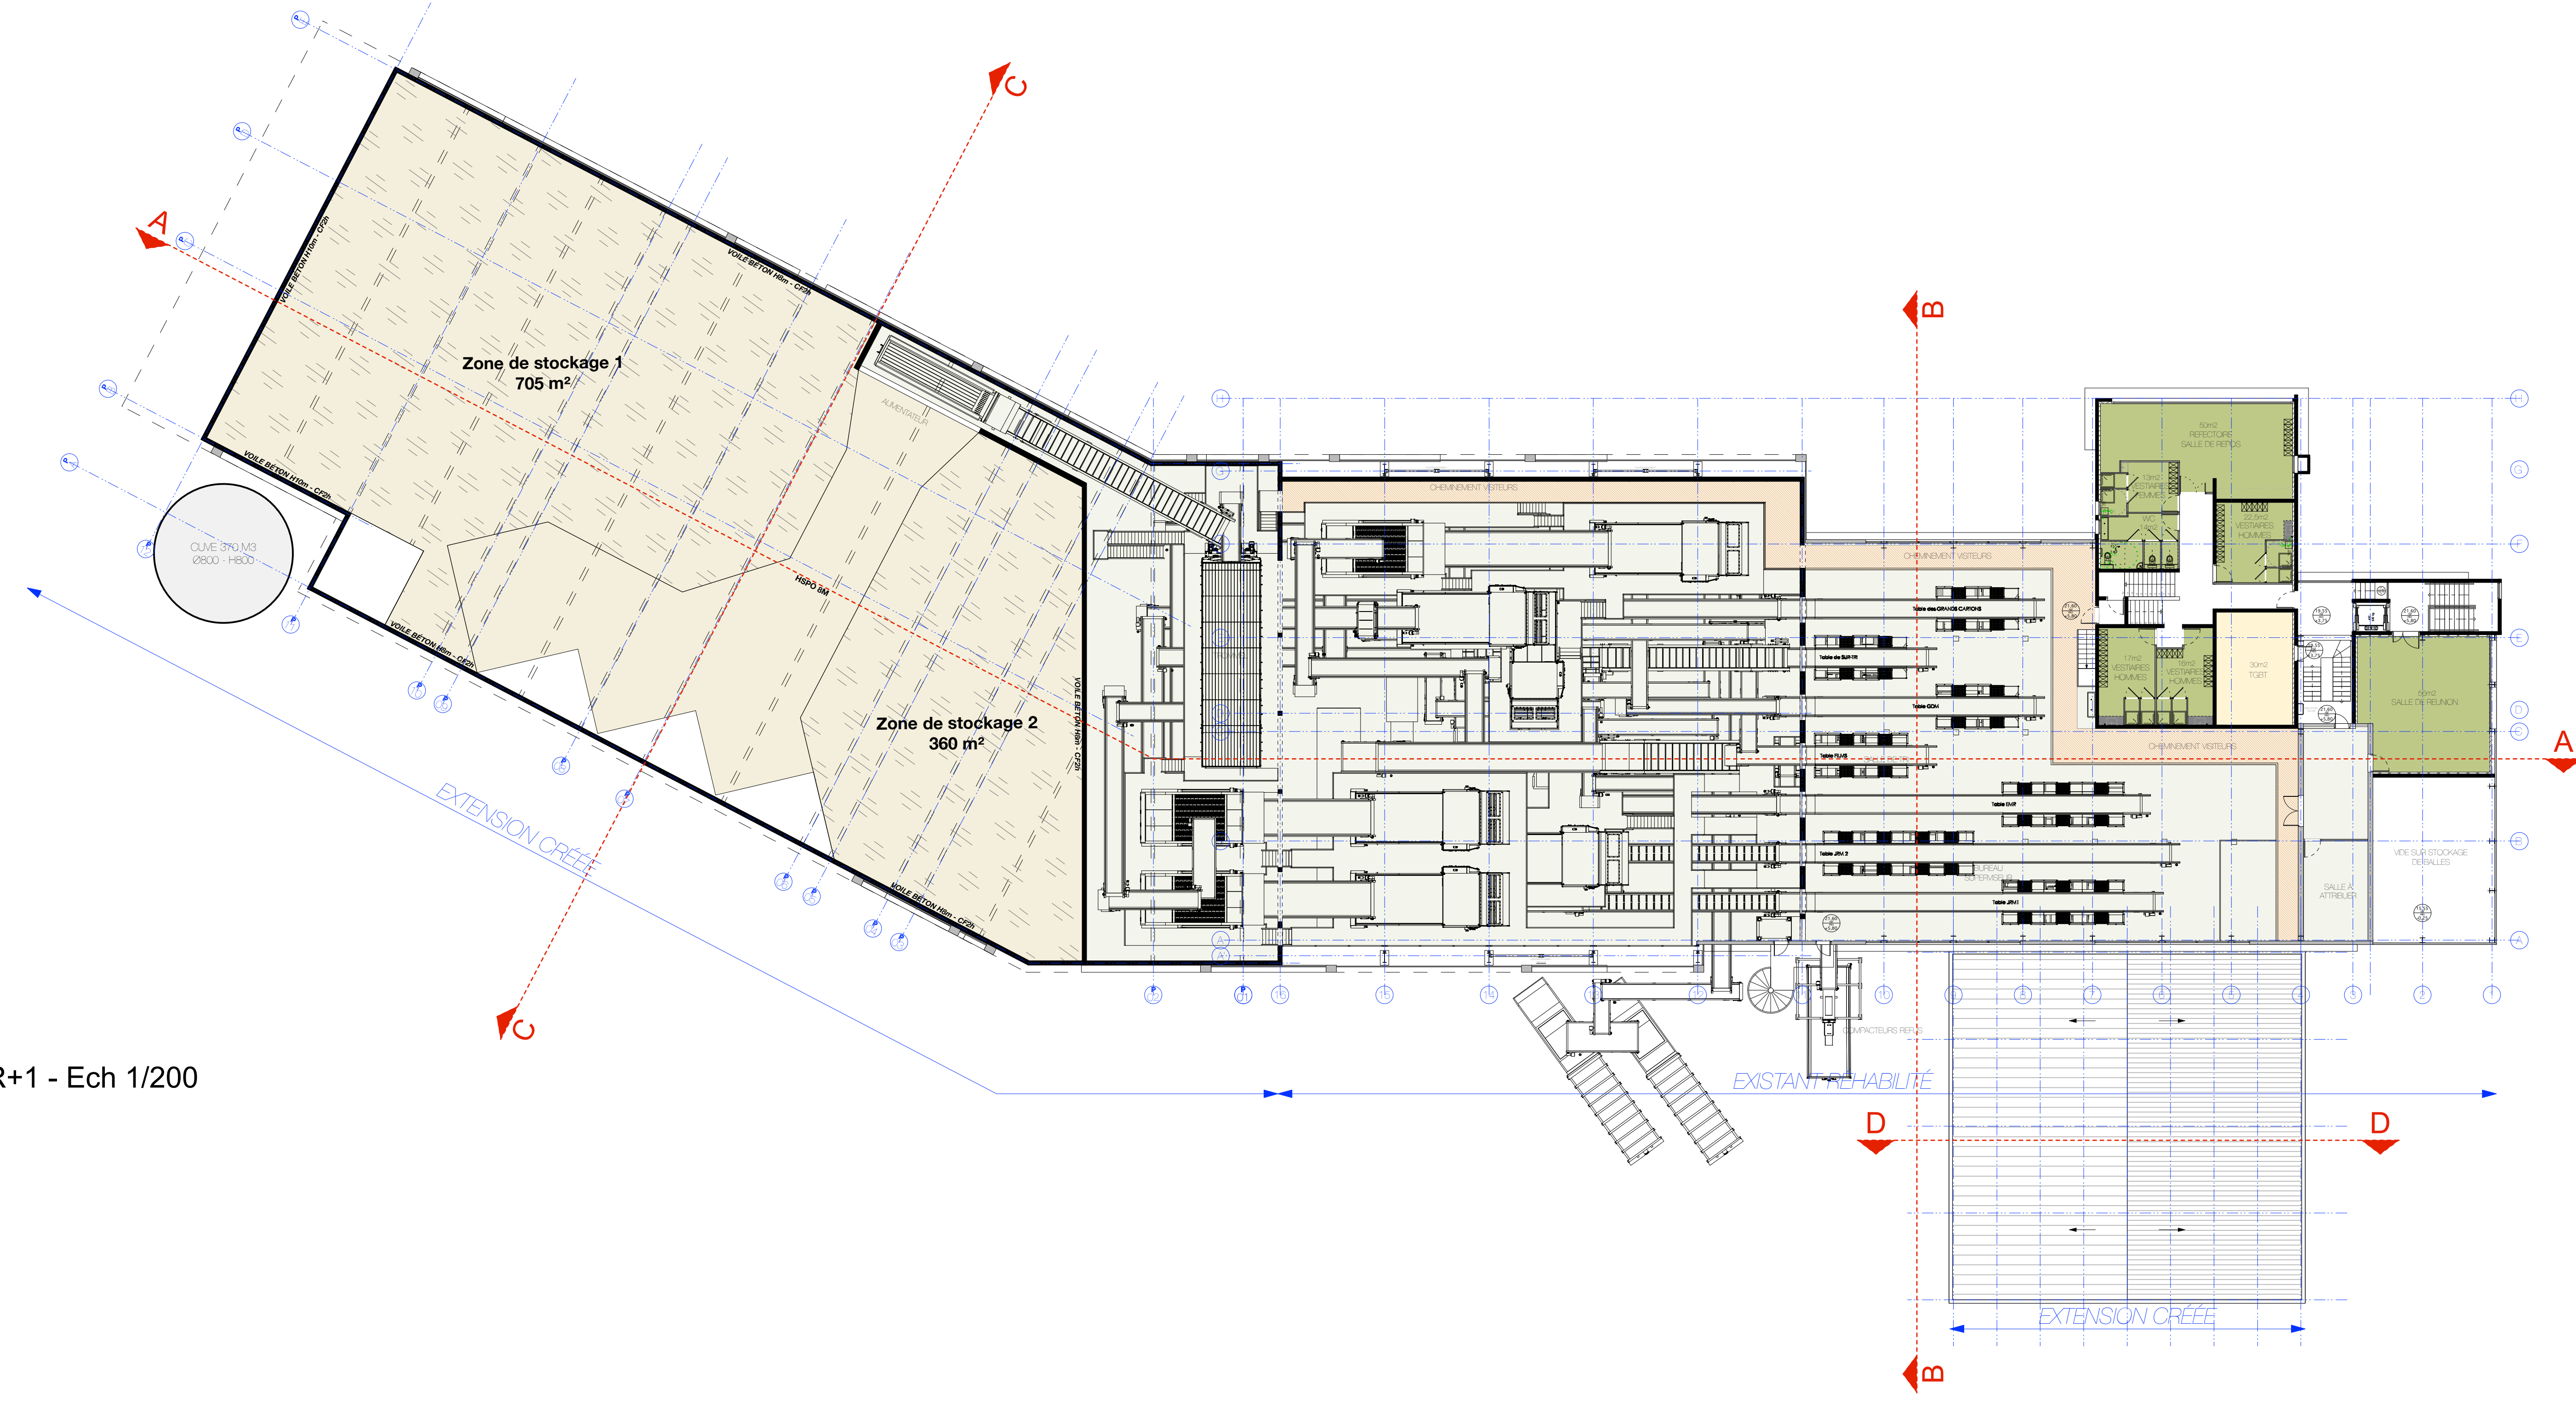

PLAN R+1 - Ech 1/200