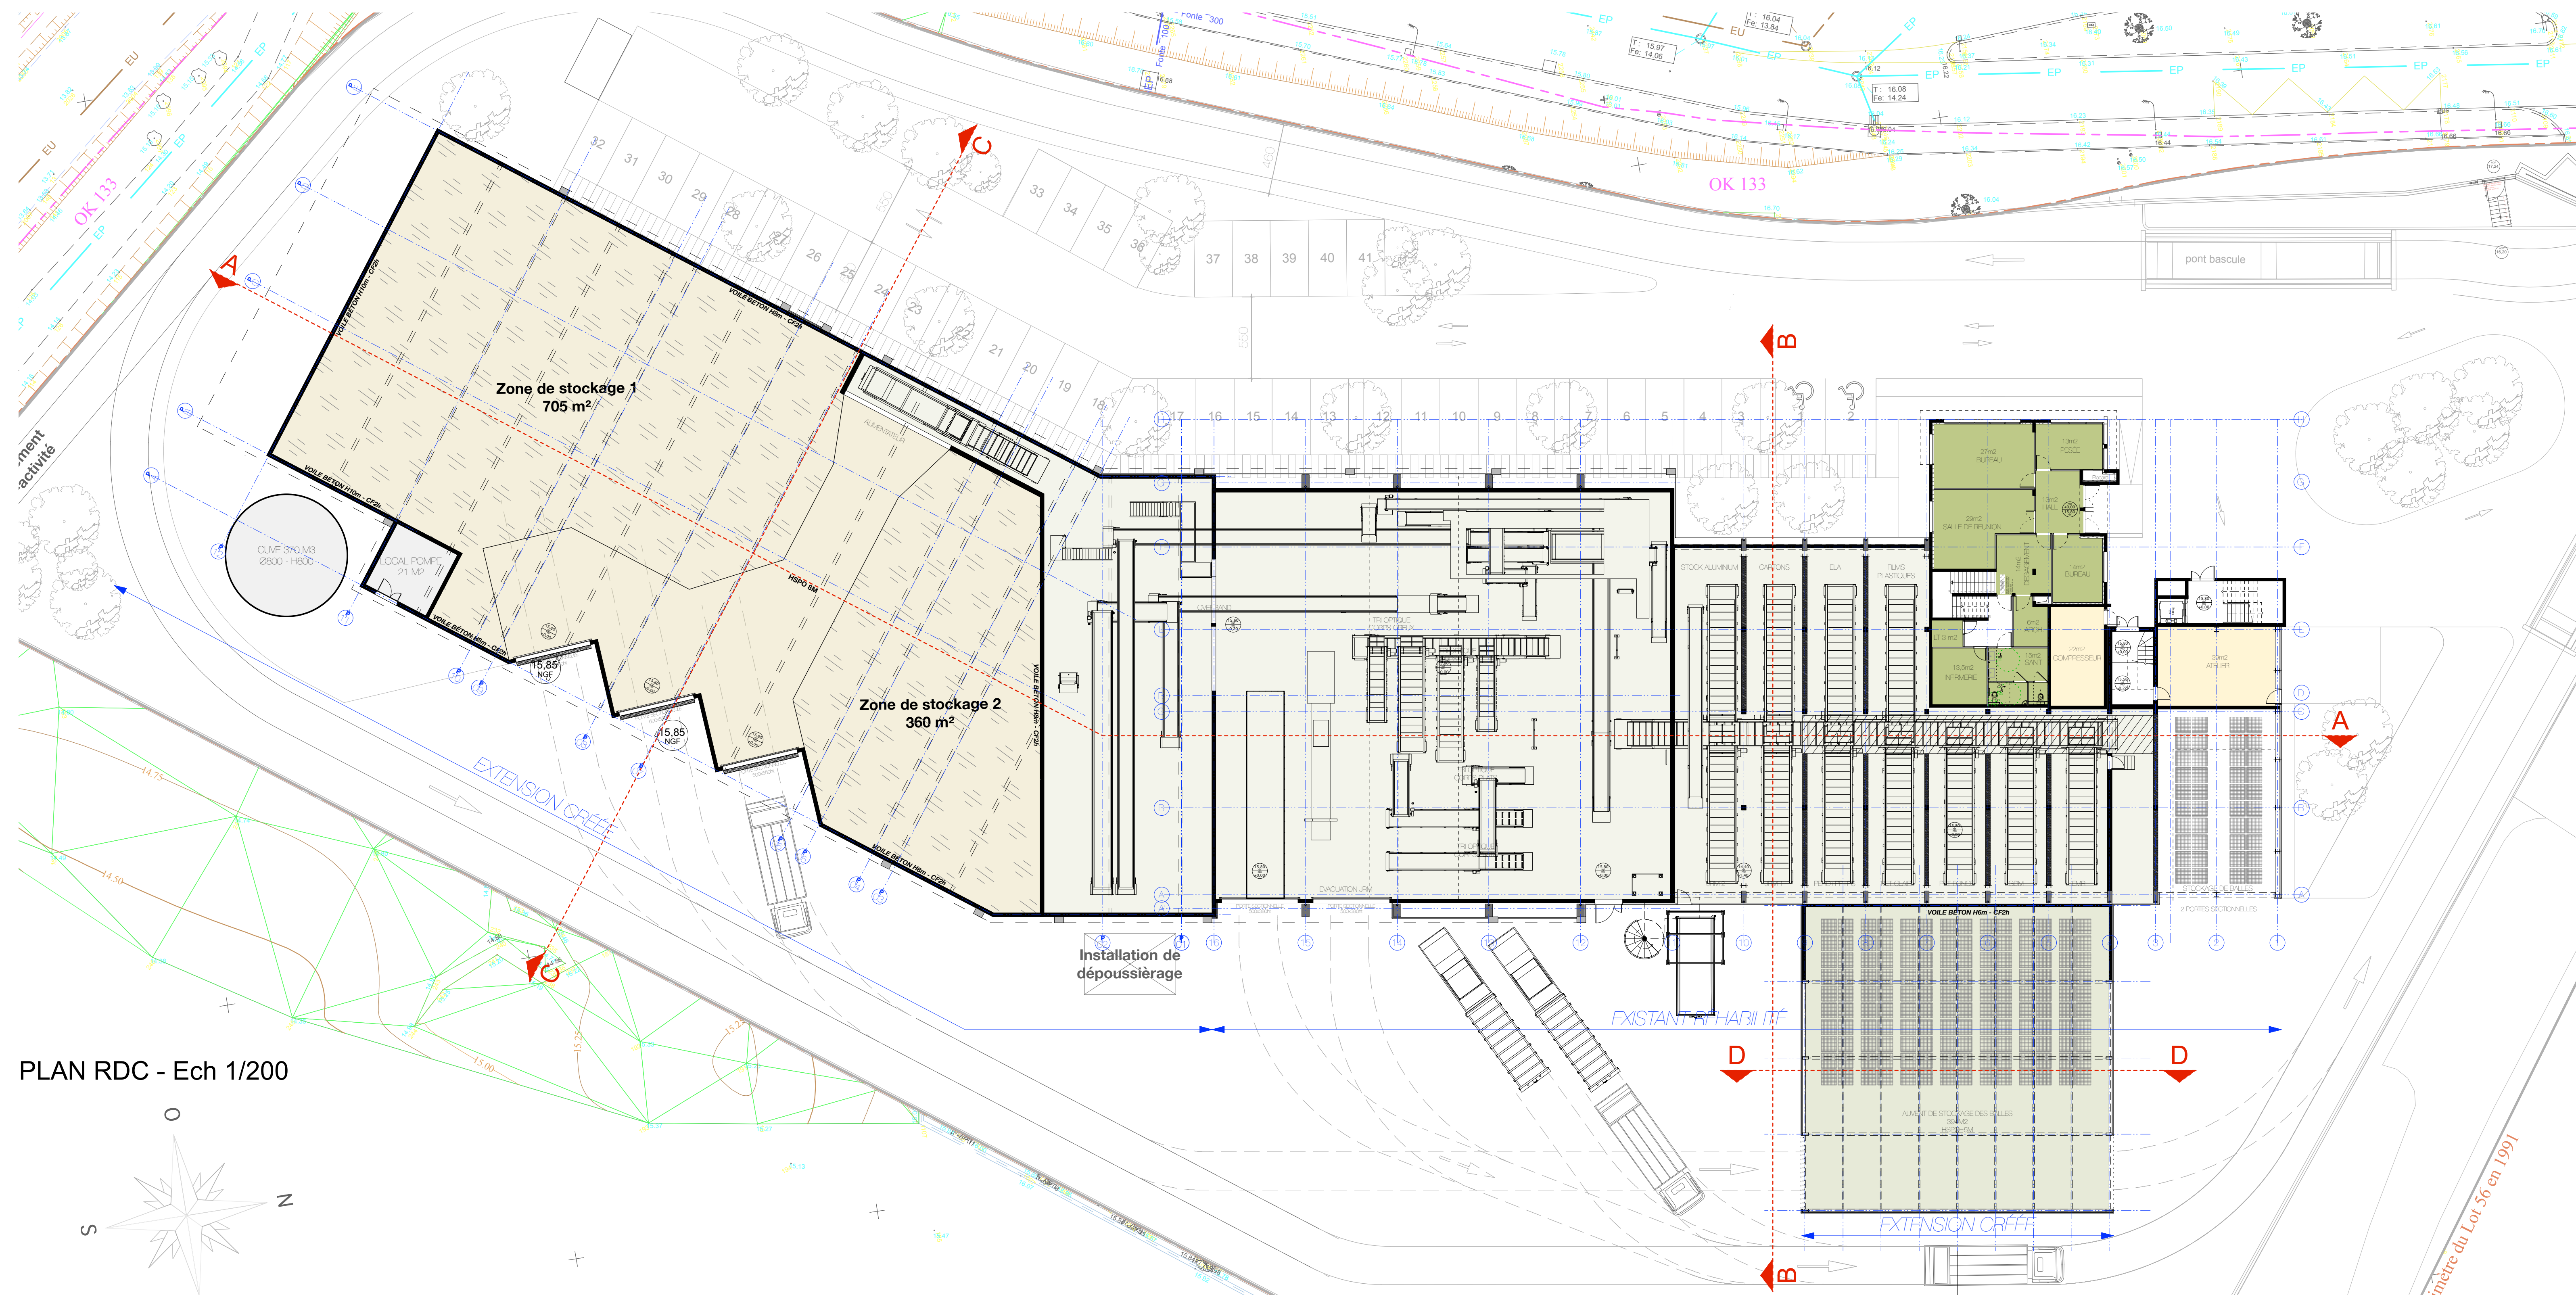

PLAN RDC - Ech 1/200