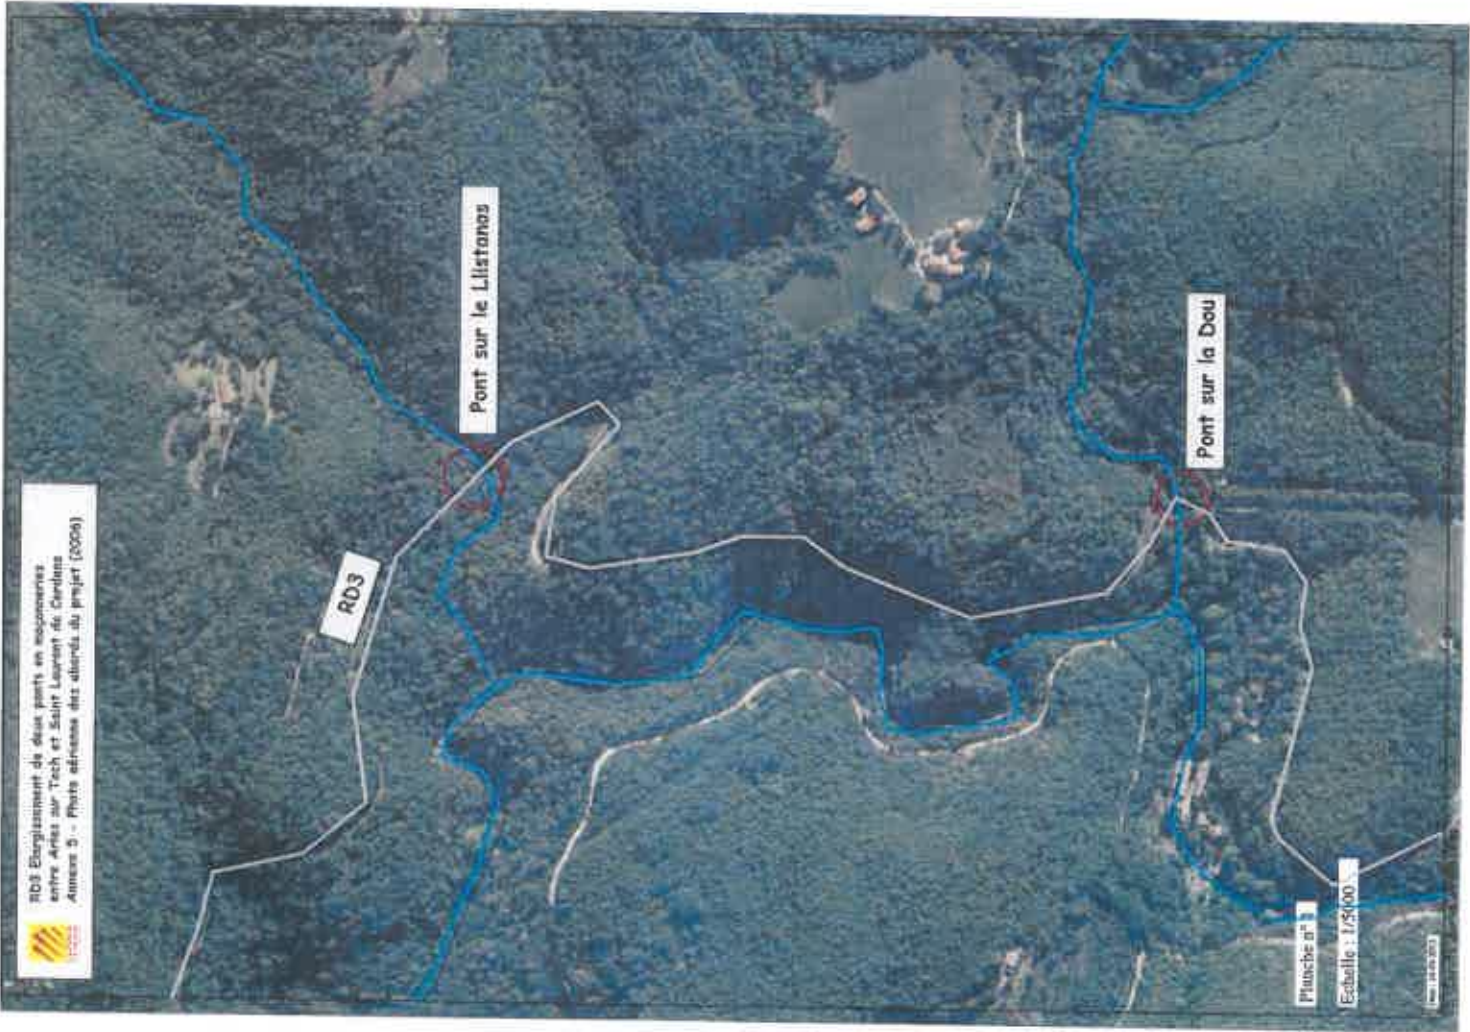

 RD3 Elargissement de deux ponts en macramores  
entre Arles sur Tech et Saint Laurent de Cardenas  
Annexe 3 - Photo aérienne des alentours du projet (2009)

Pont sur le Llistanos

Pont sur la Dou

RD3

Planche n° 3

Echelle : 1/5000

10/01/2013

Pont sur le Llistanos  
Dans le sens St Laurent → Arles – Octobre 2008

**Pont sur la Dou**  
**Dans le sens St Laurent → Arles – Octobre 2008**

Pont sur la Dou  
Dans le sens Arles → St Laurent -- Octobre 2008

Pont sur le Llistanos  
Dans le sens Arles → St Laurent – Octobre 2008