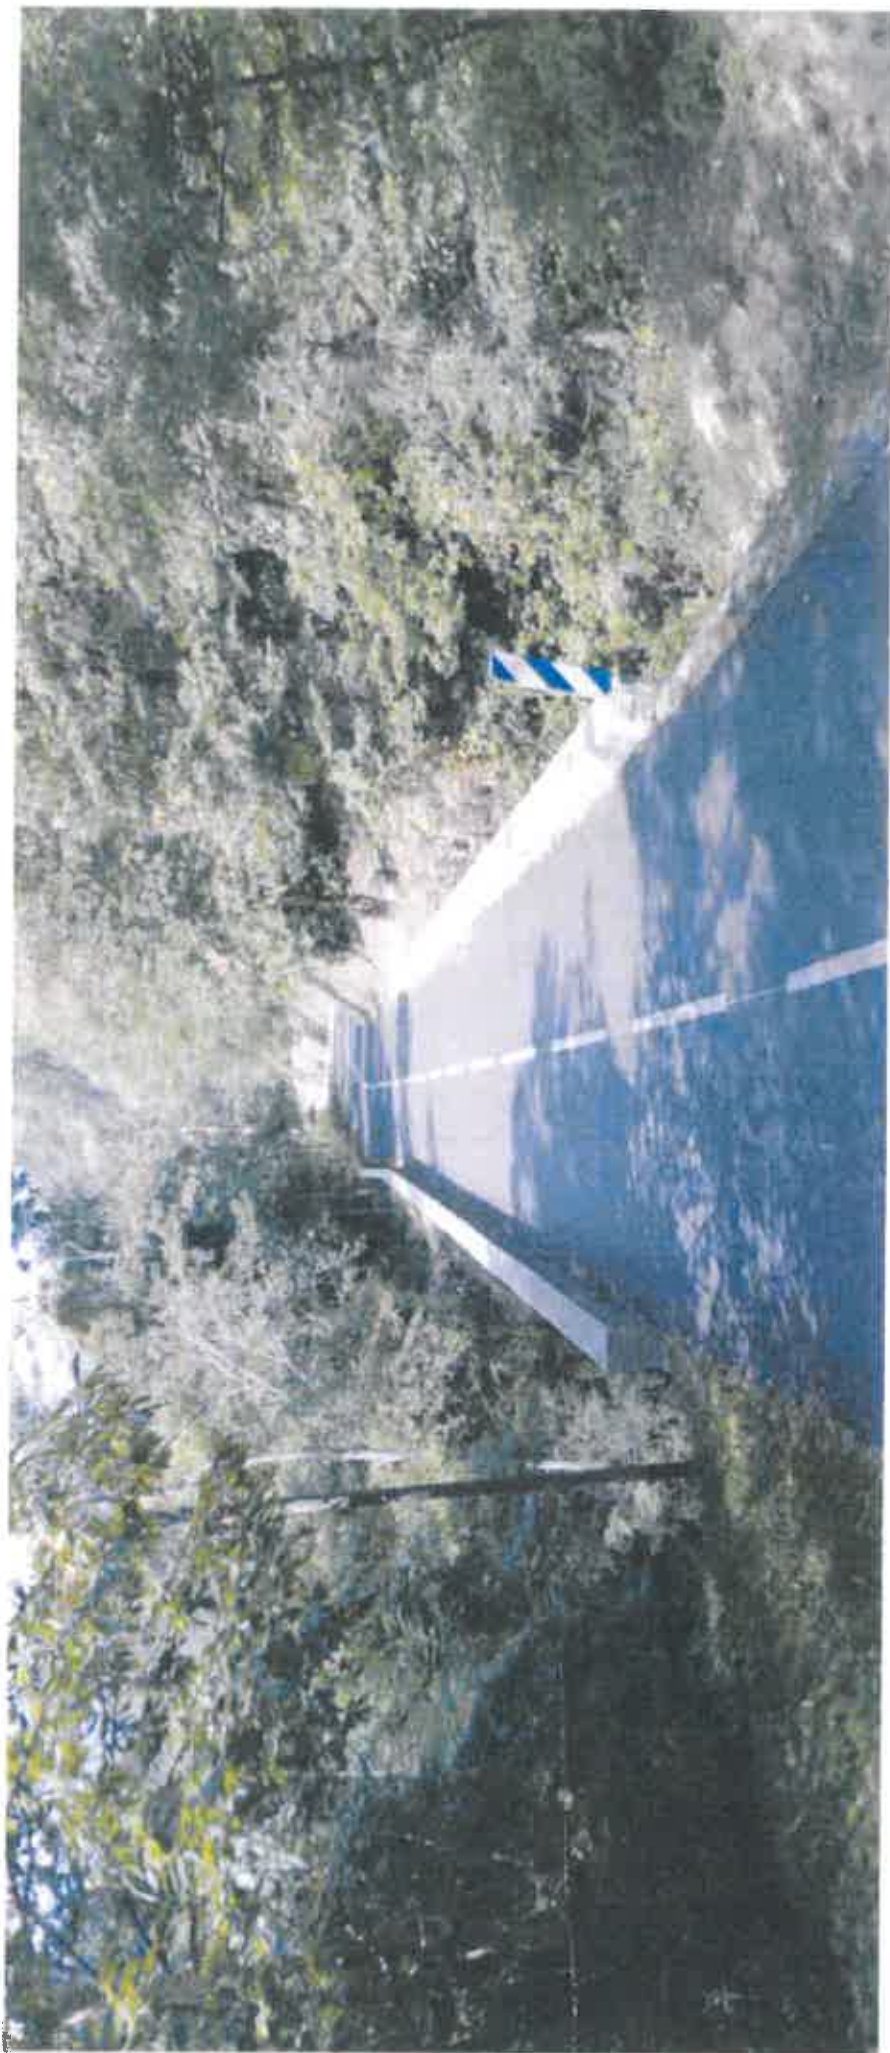

 RD3 Elargissement de deux ponts en macramores  
entre Arles sur Tech et Saint Laurent de Cardenas  
Annexe 3 - Photo aérienne des alentours du projet (2009)

Pont sur le Llistanos

Pont sur la Dou

RD3

Planche n° 3

Echelle : 1/5000

10/01/2013

Pont sur le Llistanos  
Dans le sens St Laurent → Arles – Octobre 2008

**Pont sur la Dou**  
**Dans le sens St Laurent → Arles – Octobre 2008**

Pont sur la Dou  
Dans le sens Arles → St Laurent -- Octobre 2008

Pont sur le Llistanos  
Dans le sens Arles → St Laurent – Octobre 2008