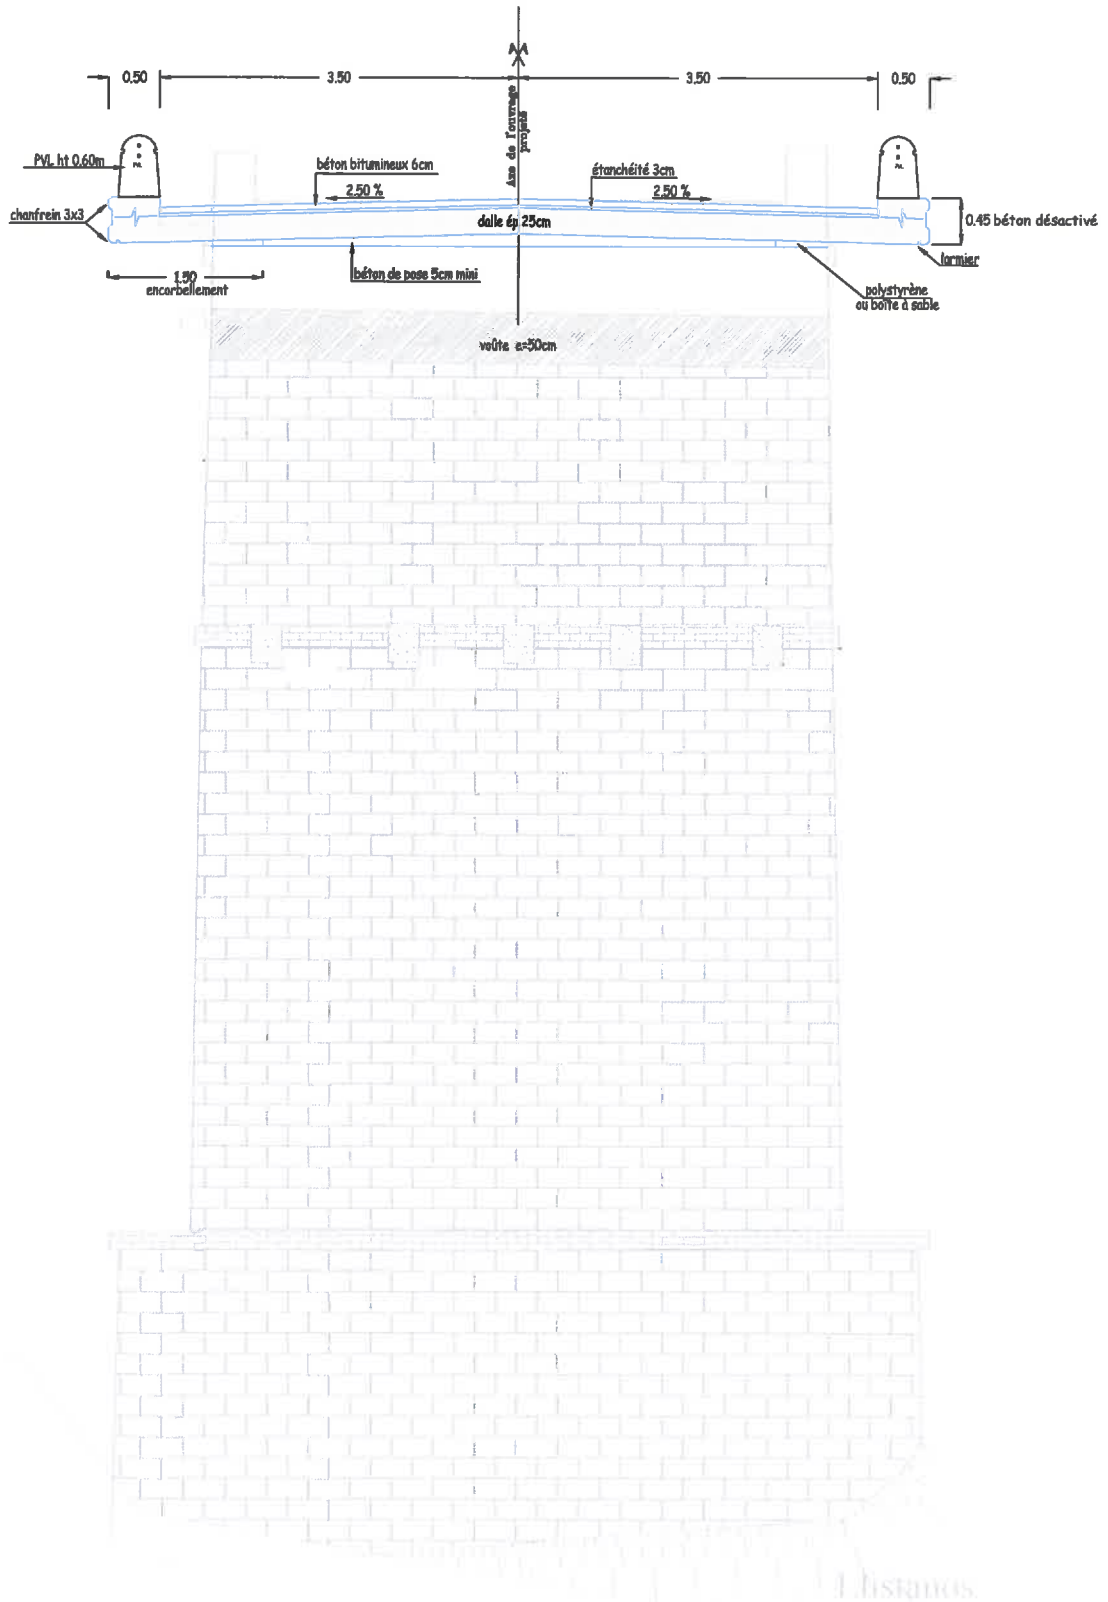

RD 3 - Pont sur le Llistanos

Plan général des travaux

Echelle : 1/200

RD 3 - Pont sur le Llistanos

Coupe transversale AB

Echelle : 1/50