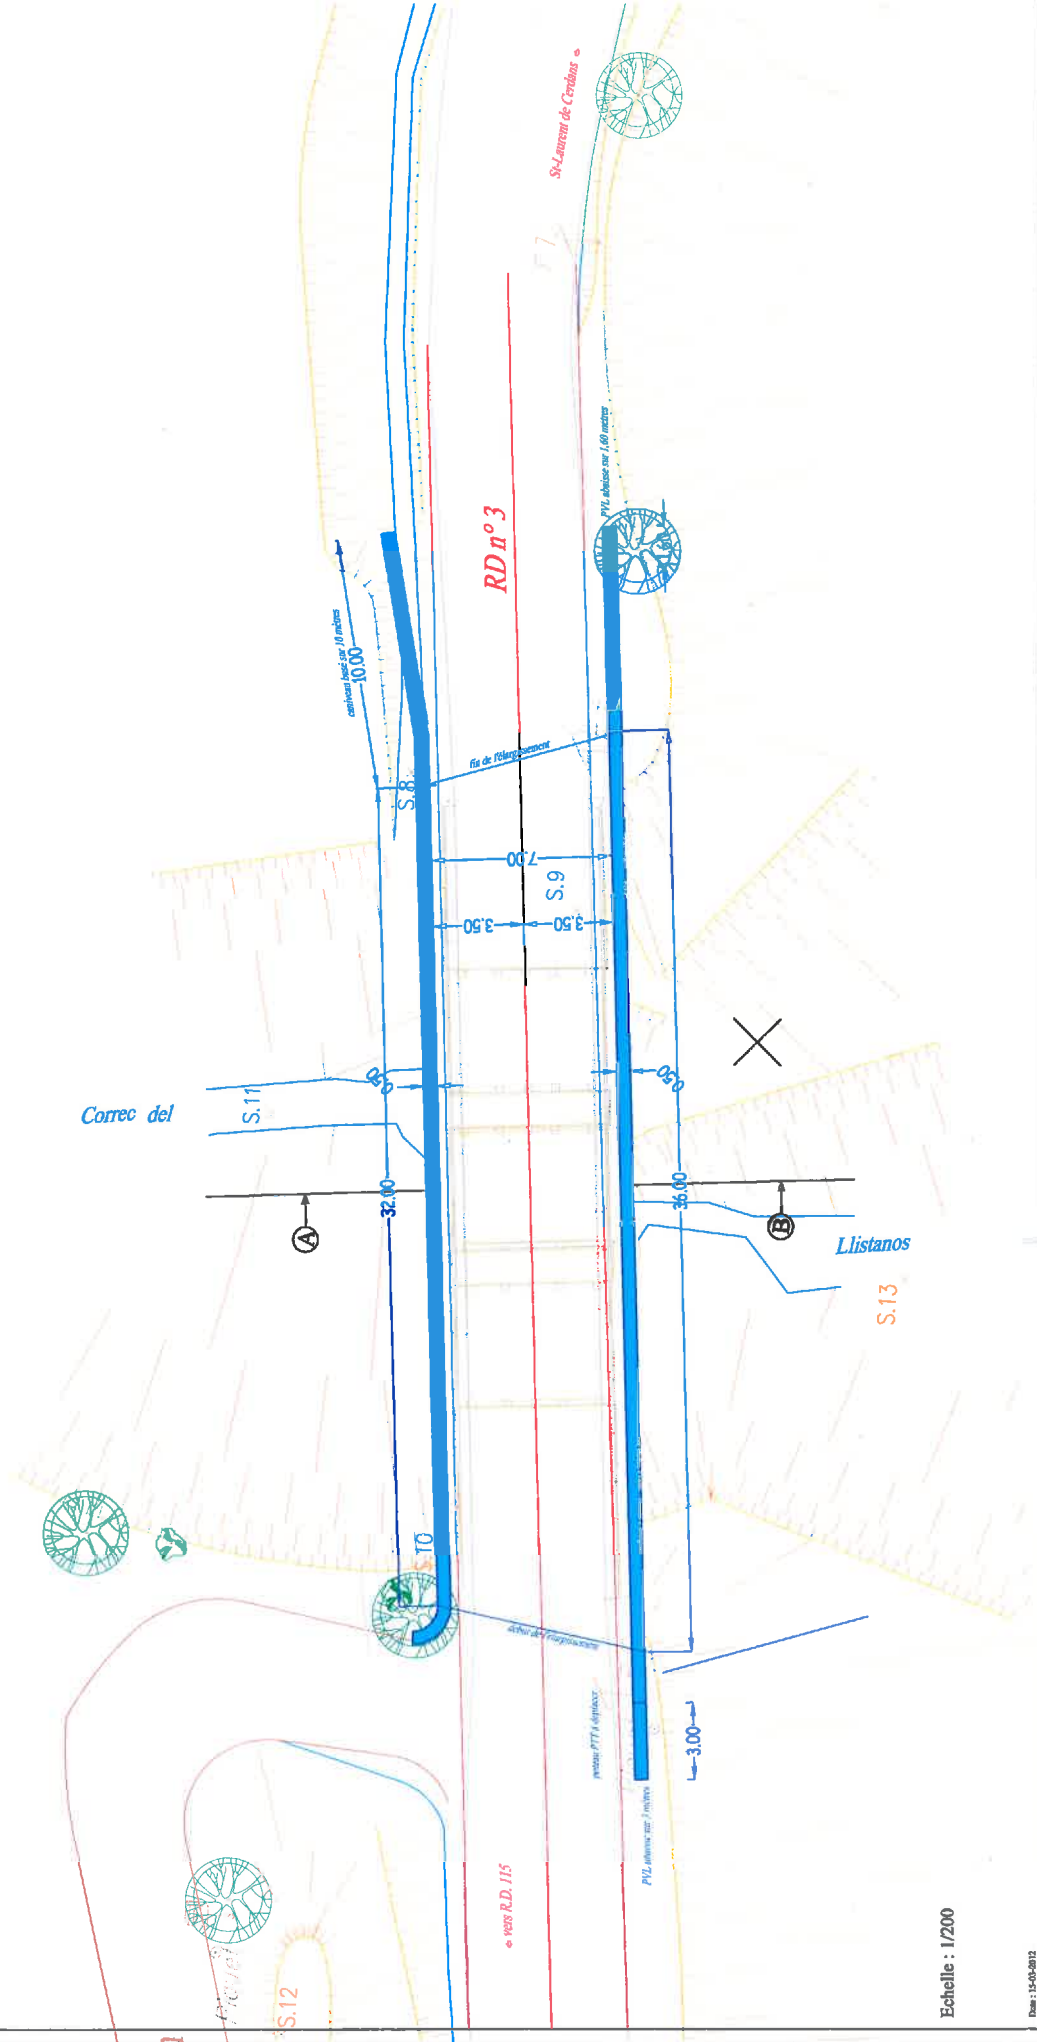

RD 3 - Pont sur le Llistanos

Plan général des travaux

Echelle : 1/200

RD 3 - Pont sur le Llistanos

Coupe transversale AB

Echelle : 1/50