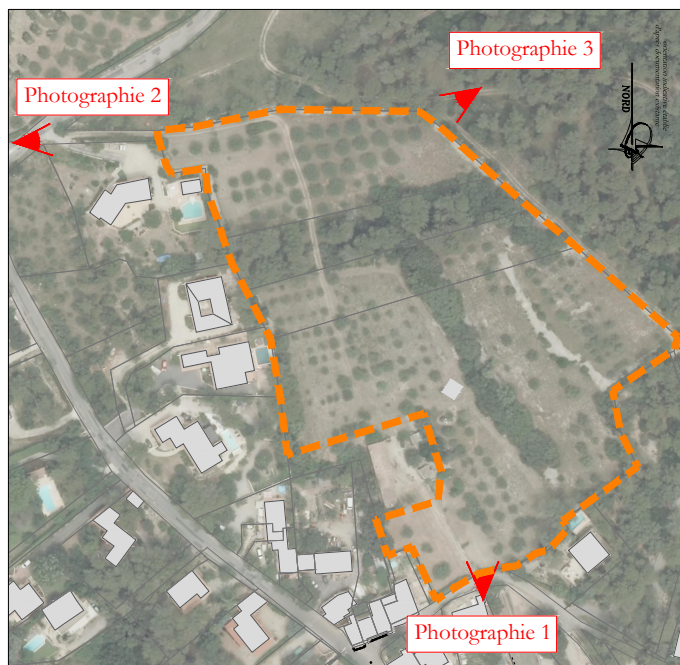

Département du GARD  
Commune de NÎMES

Chemin du Réservoir - Chemin de Font de l'Abbé  
Parcelles CM n° 33-34-192 et 568  
Propriété JONQUET

DEMANDE D'EXAMEN AU CAS PAS CAS

**ANNEXE 3 - PHOTOGRAPHIES DANS  
L'ENVIRONNEMENT PROCHE**

Position des prises de vue

Sans échelle

Photographie 1 (prise de vue depuis le Chemin du Réservoir)

Photographie 2 (prise de vue depuis le Chemin de Font de l'Abbé)