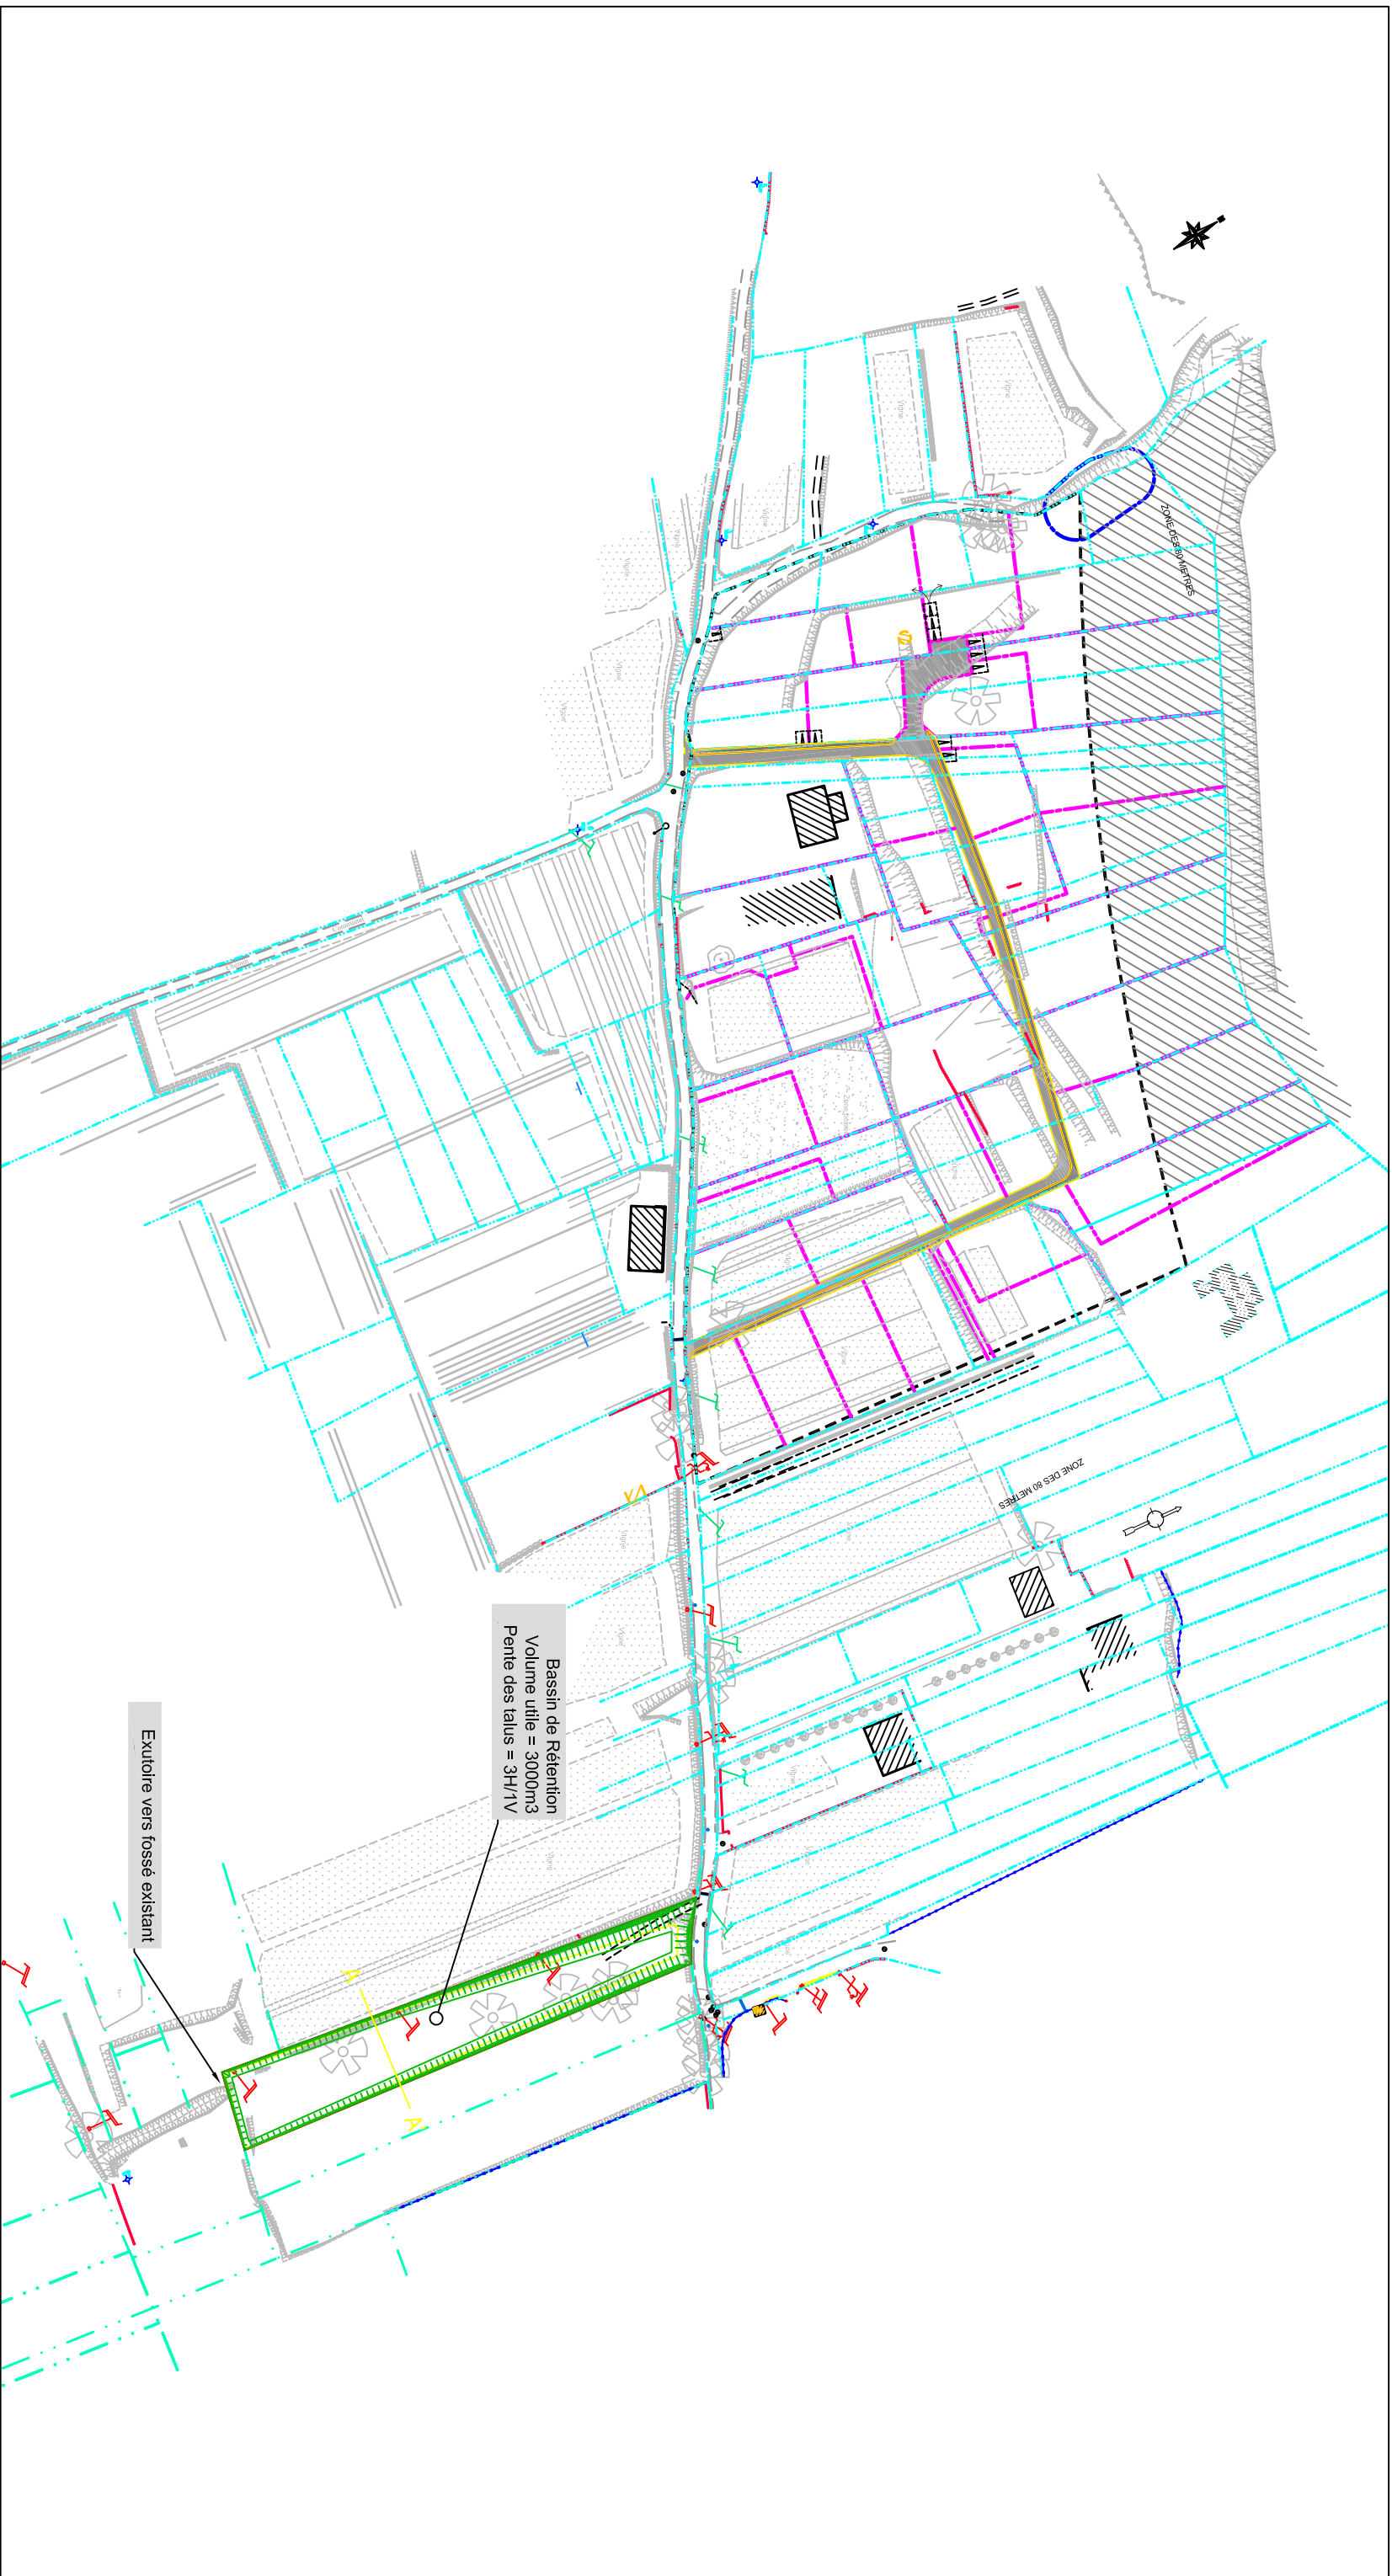

Plan masse de l'aménagement

LEGENDE

Echelle : 1 / 2 000