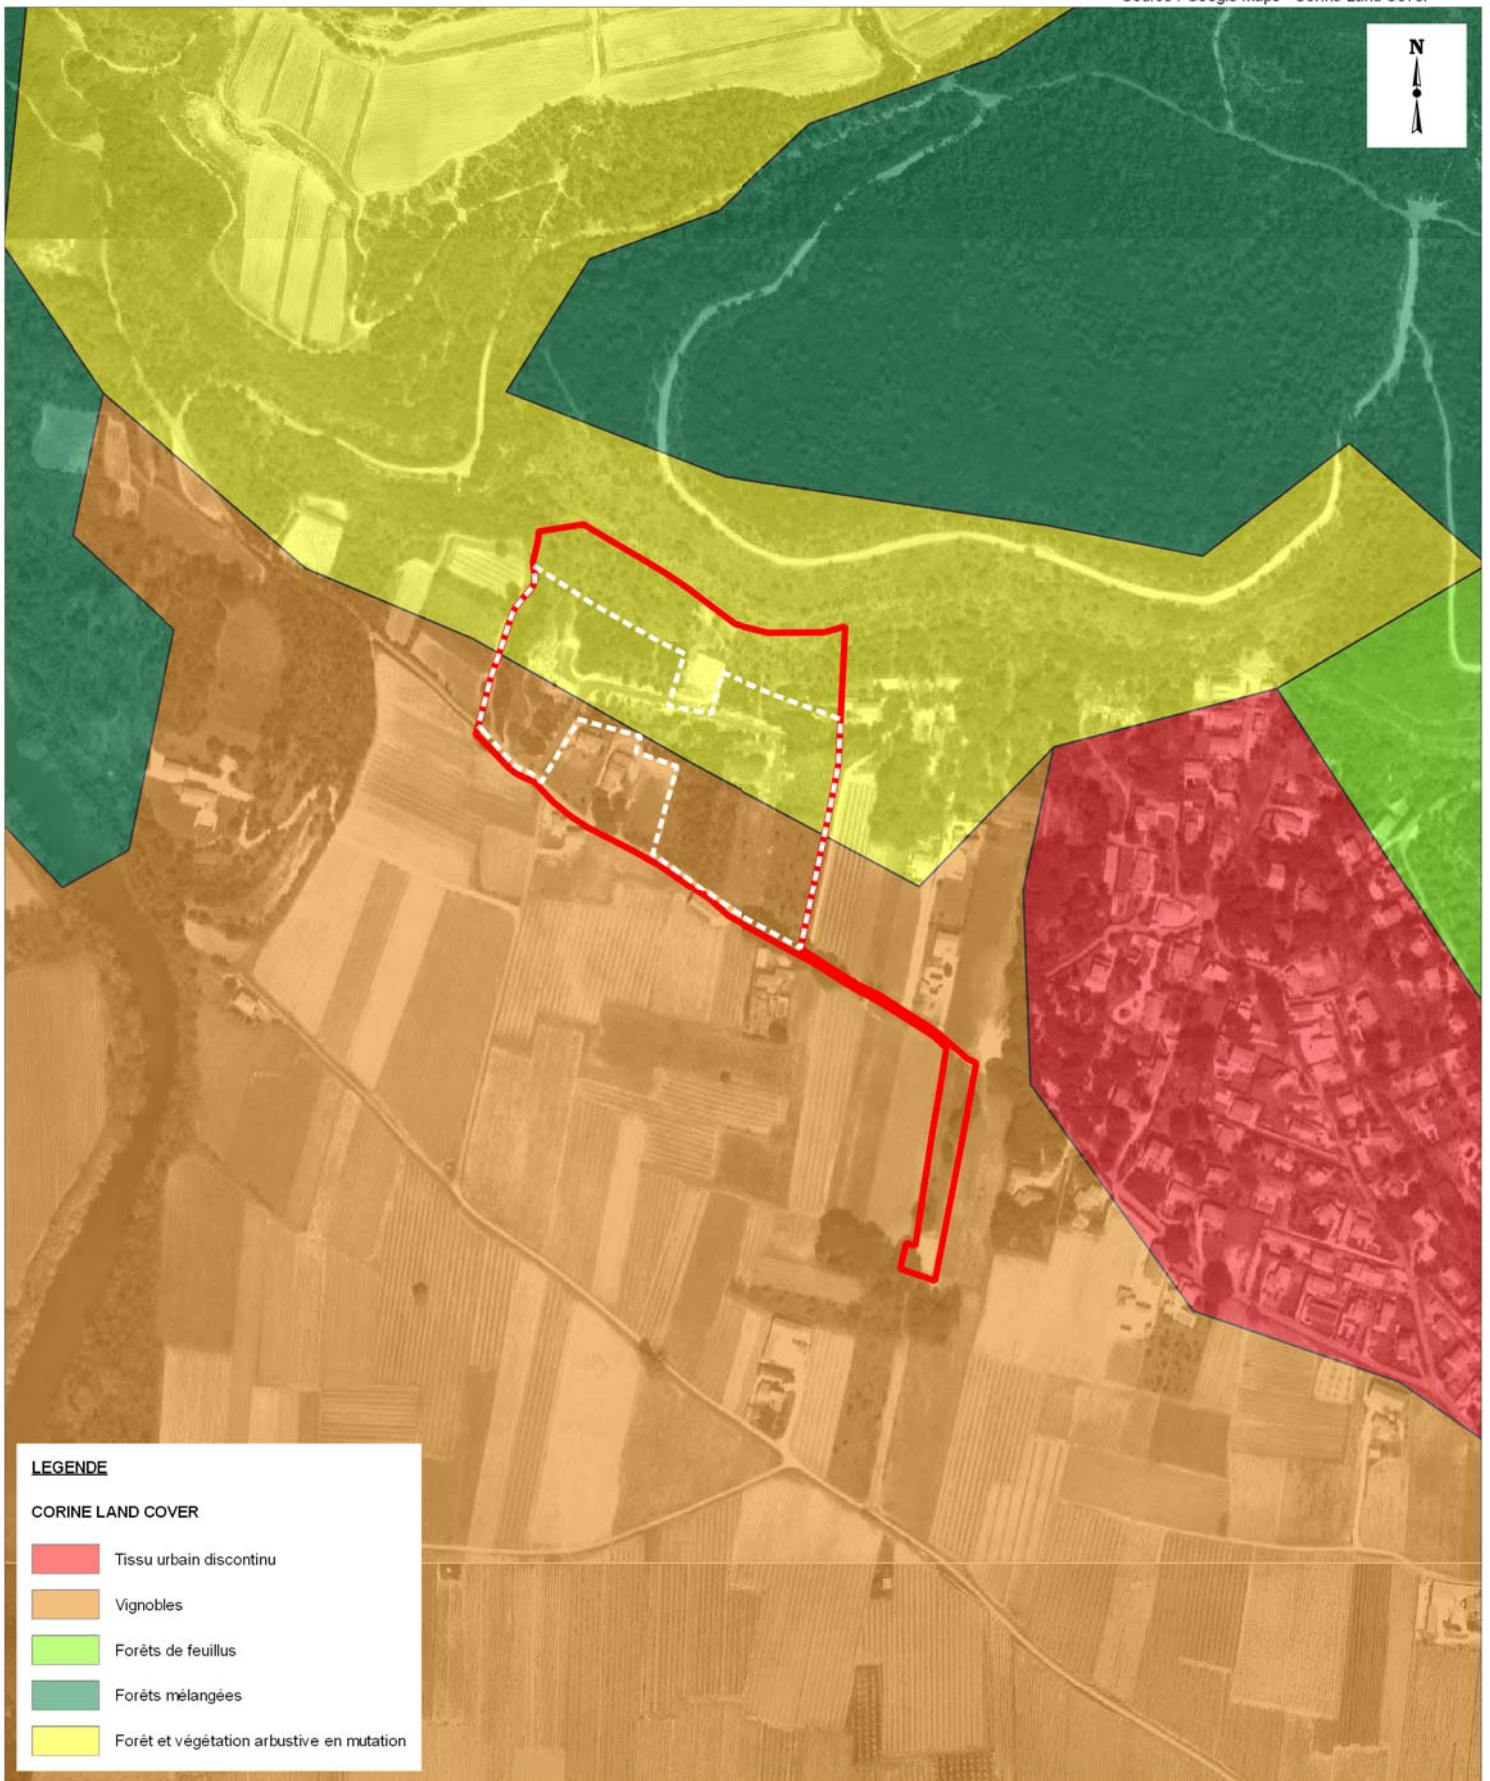

Occupation des sols

Source : Google Maps - Corine Land Cover

LEGENDE

Limite du périmètre d'aménager

Parcelles à défricher

1:7 500

0 75 150 m