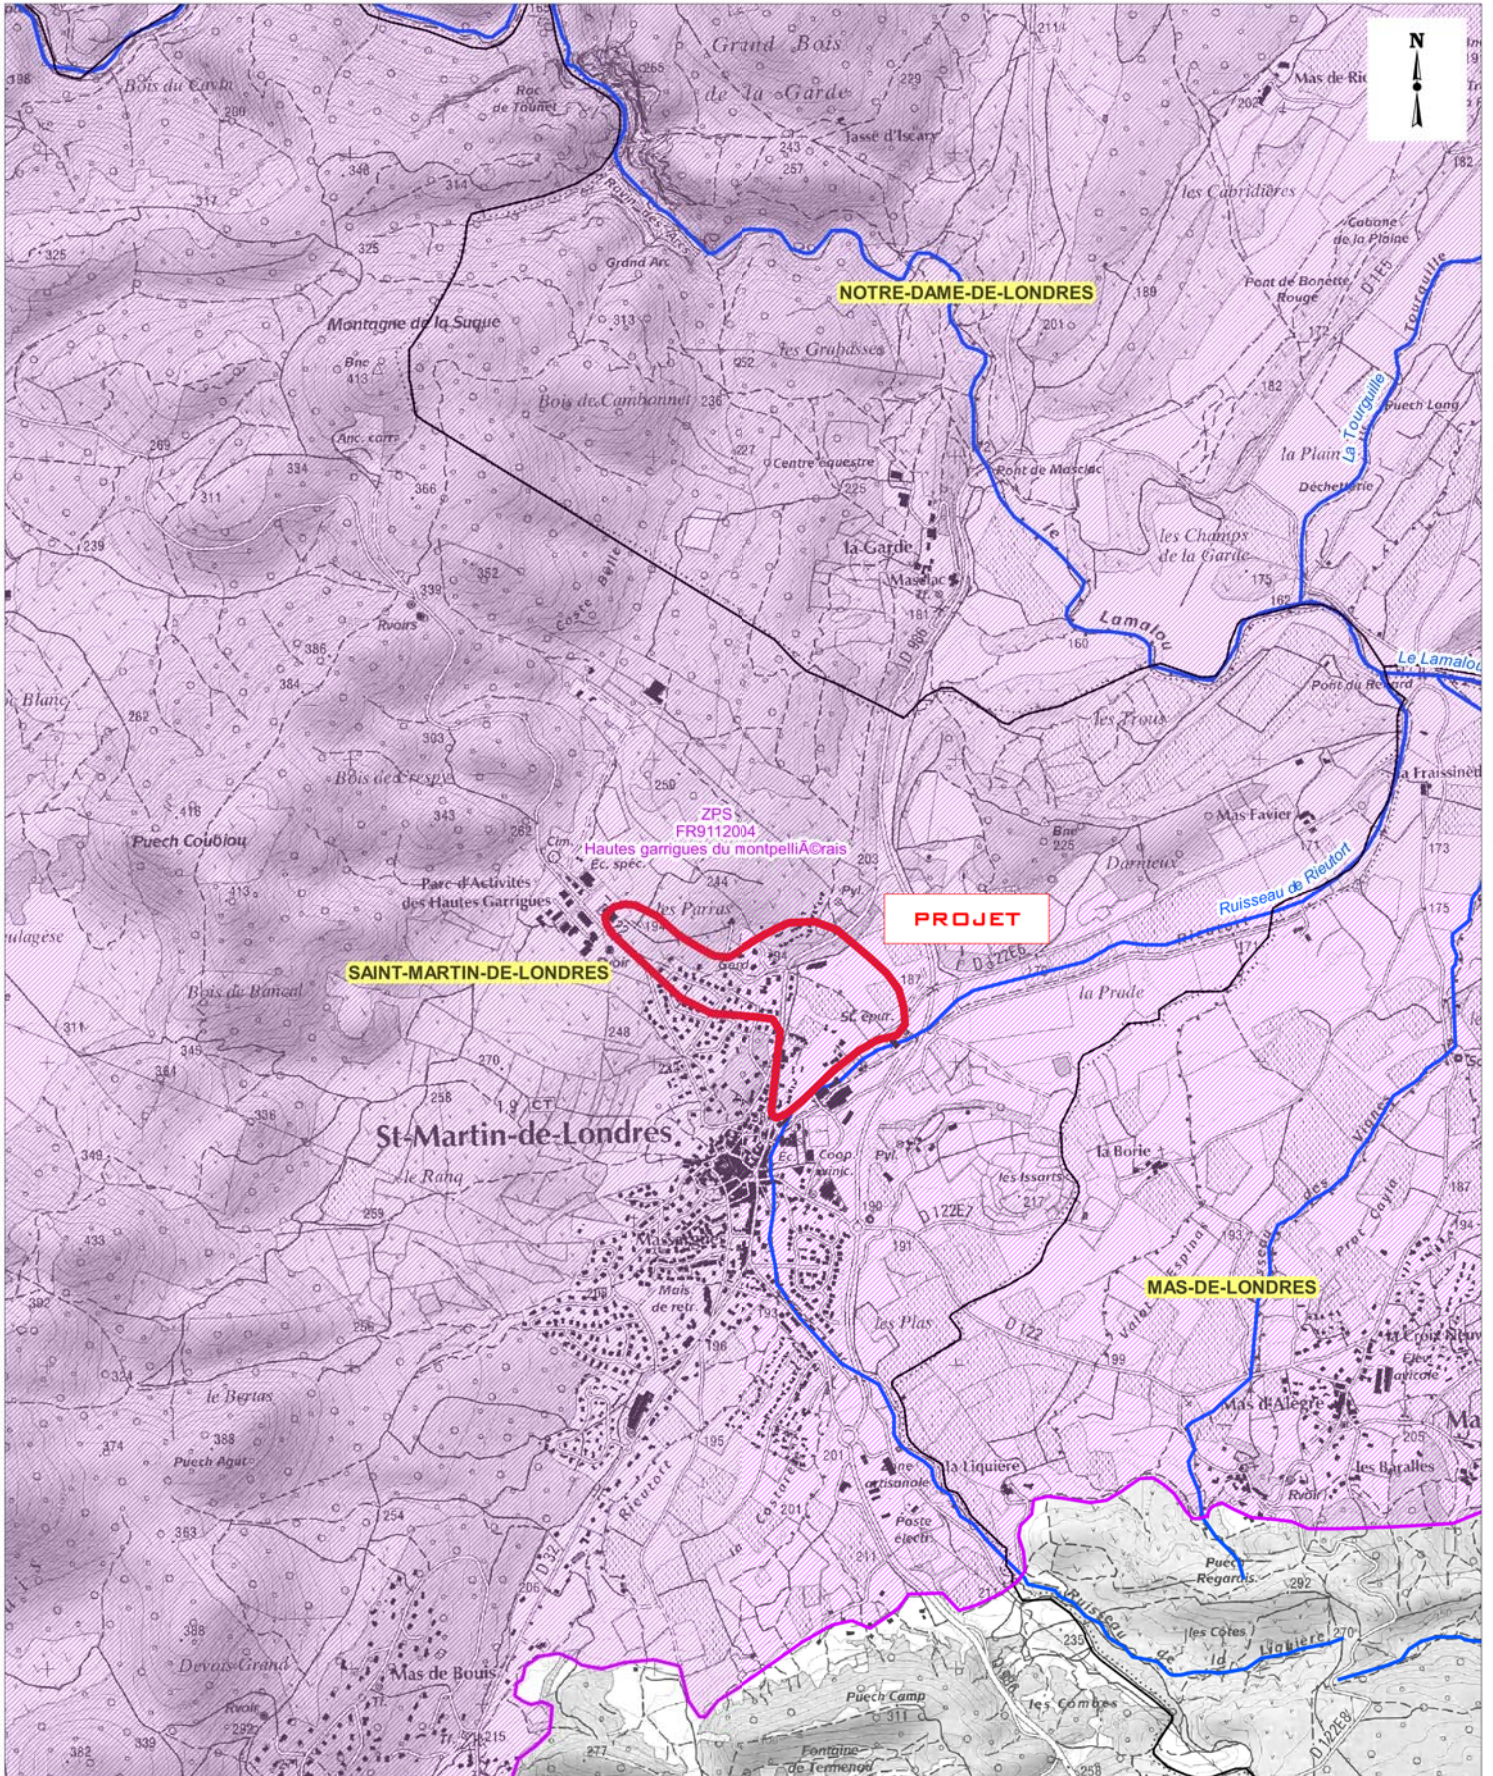

Patrimoine naturel

Source : fonds IGN - DREAL LR

LEGENDE

- Limite communale
- Réseau hydrographique
- ZPS - Directive Oiseaux

1:25 000