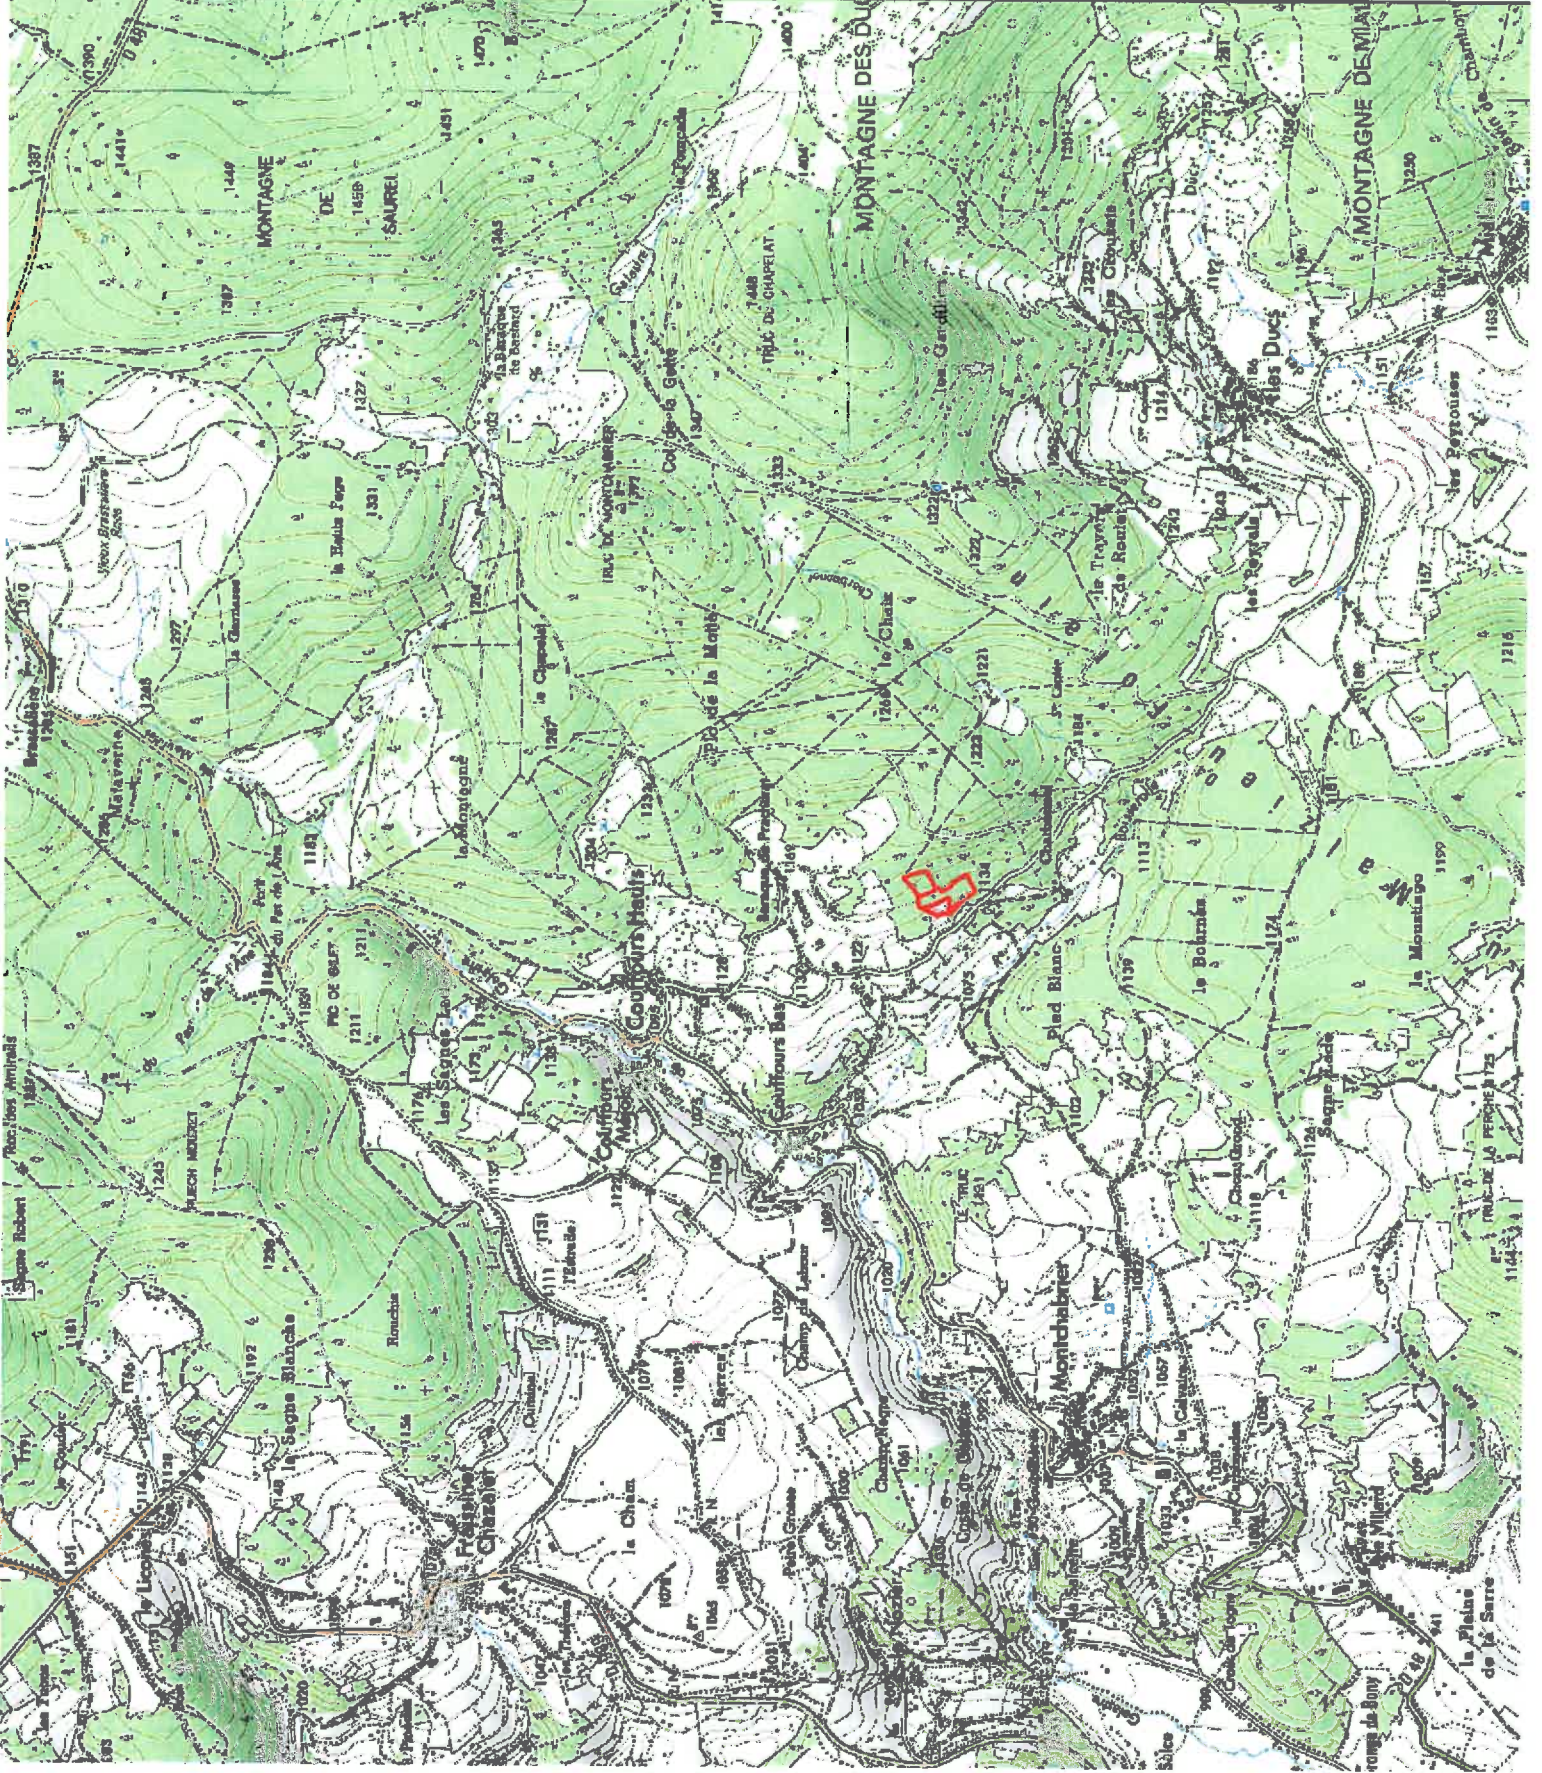

Parcelles
concernées par ur
défrichement
Gaec de
Pratchurat

Légende

Cadastre défriche

AGRICULTURES
& TERRITOIRES
CHAMBRE D'AGRICULTURE
LOZÈRE

Données cartographiques
sans valeurs juridiques
Echelle : 1/25000

0 50 100 m

Parcelles
concernées par ur
défrichement
Gaec de
Pratchurat

Légende

Cadastre defriche

**AGRICULTURES
& TERRITOIRES**
CHAMBRE D'AGRICULTURE
LOZÈRE

Données cartographiques
sans valeurs juridiques