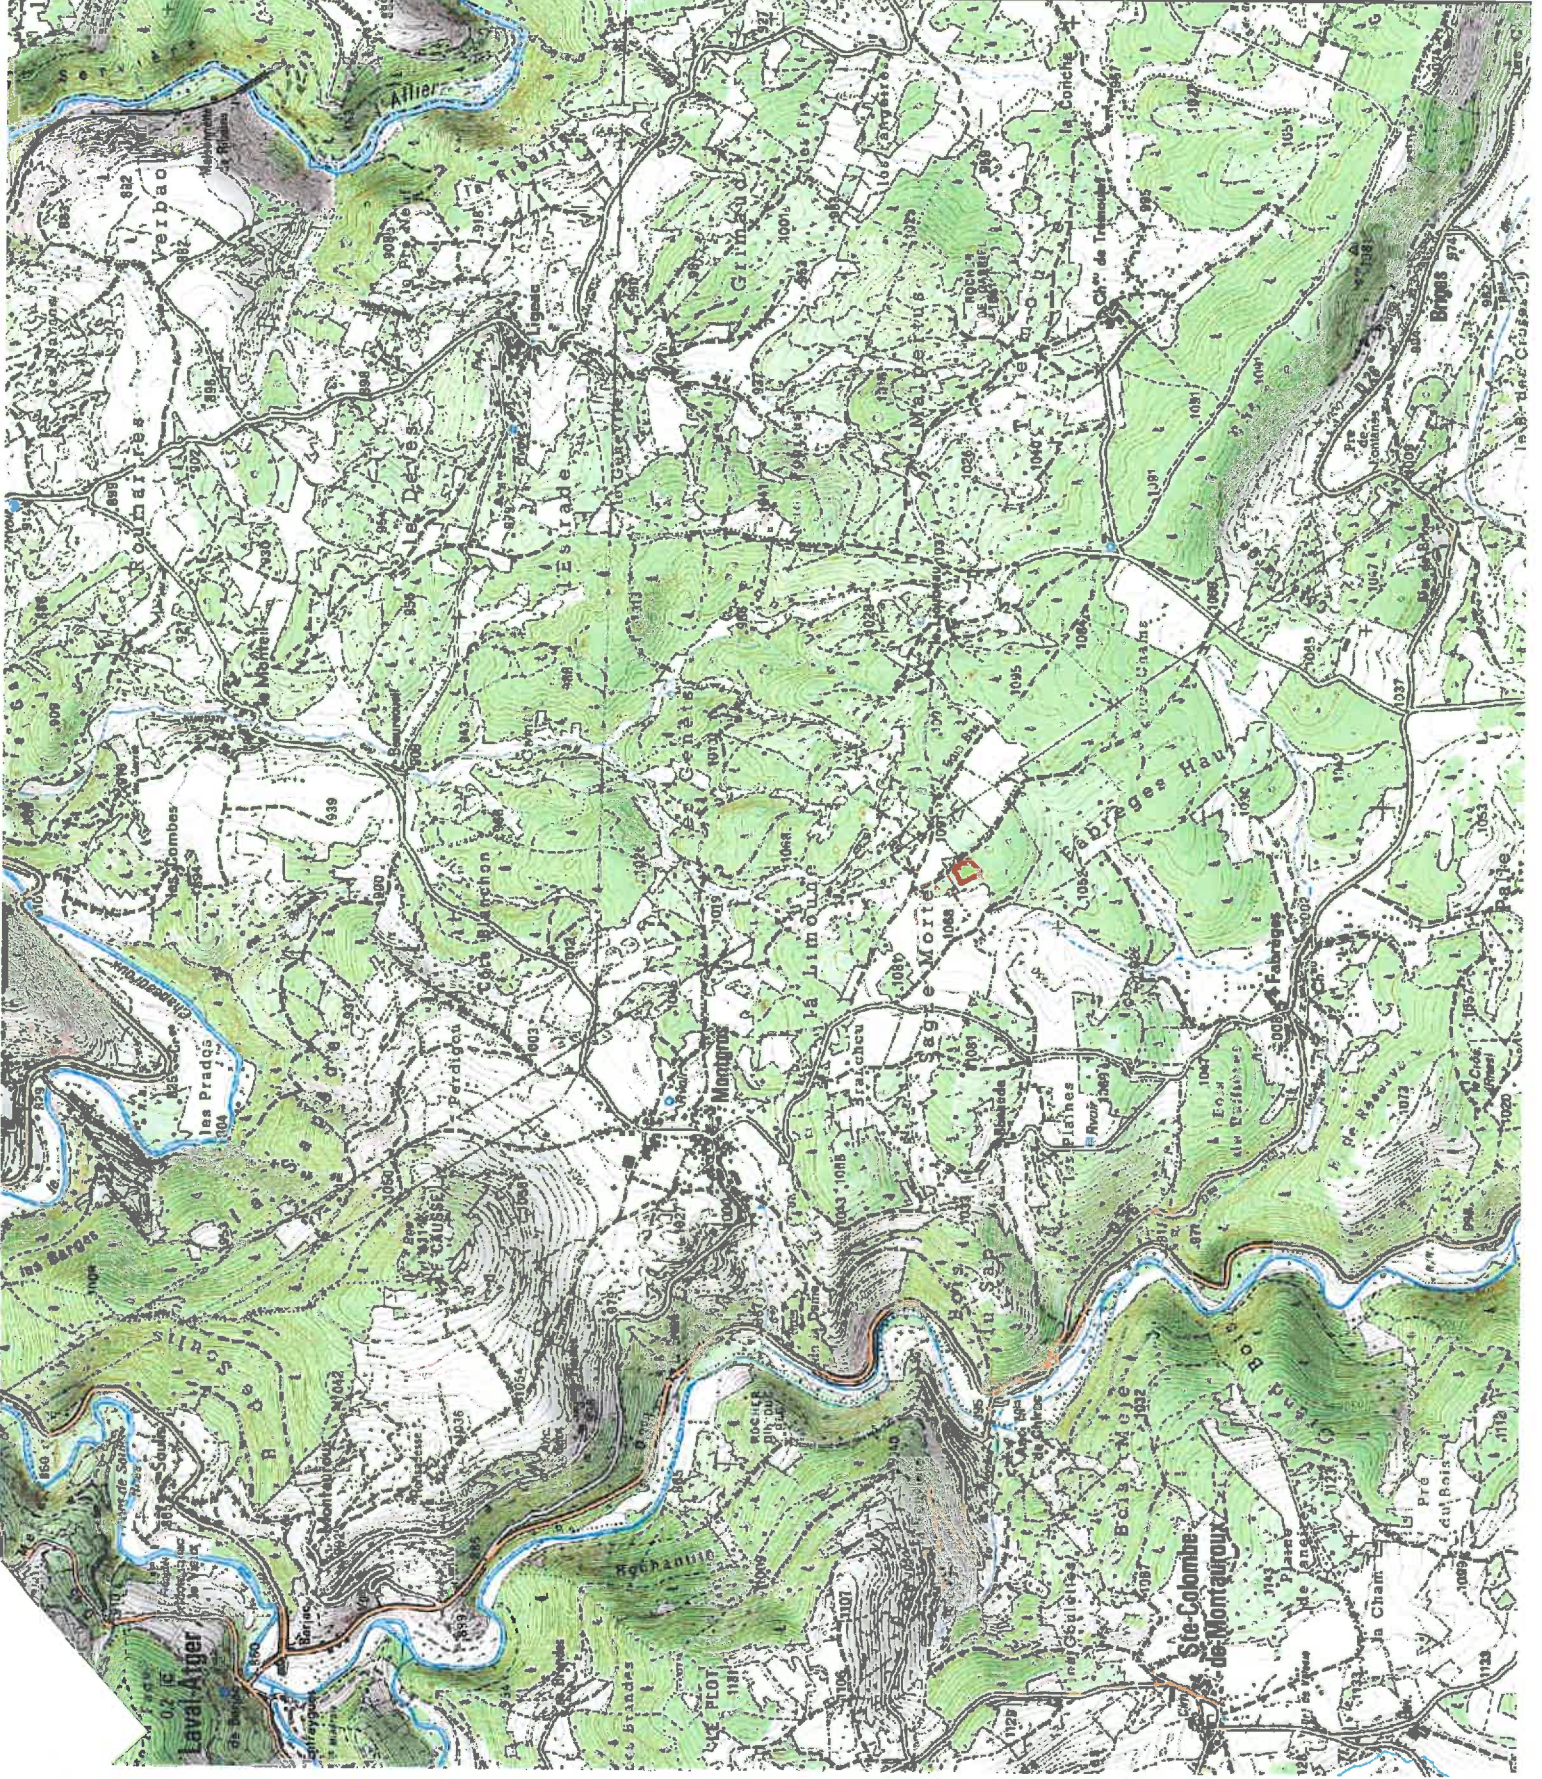

Parcelles concernées par ur défrichement EARL Archer

Légende

défrichement

Cadastré défriché

**AGRICULTURES
& TERRITOIRES**
CHAMBRE D'AGRICULTURE
LOZÈRE

Données cartographiques
sans valeurs juridiques
Echelle : 1/25000

0 500 1000 m

Parcelles
concernées par ur
défrichement
EARL Archer

Légende

défrichement

Cadaastre défriche

AGRICULTURES
& TERRITOIRES
CHAMBRE D'AGRICULTURE
LOZÈRE

Données cartographiques
sans valeurs juridiques