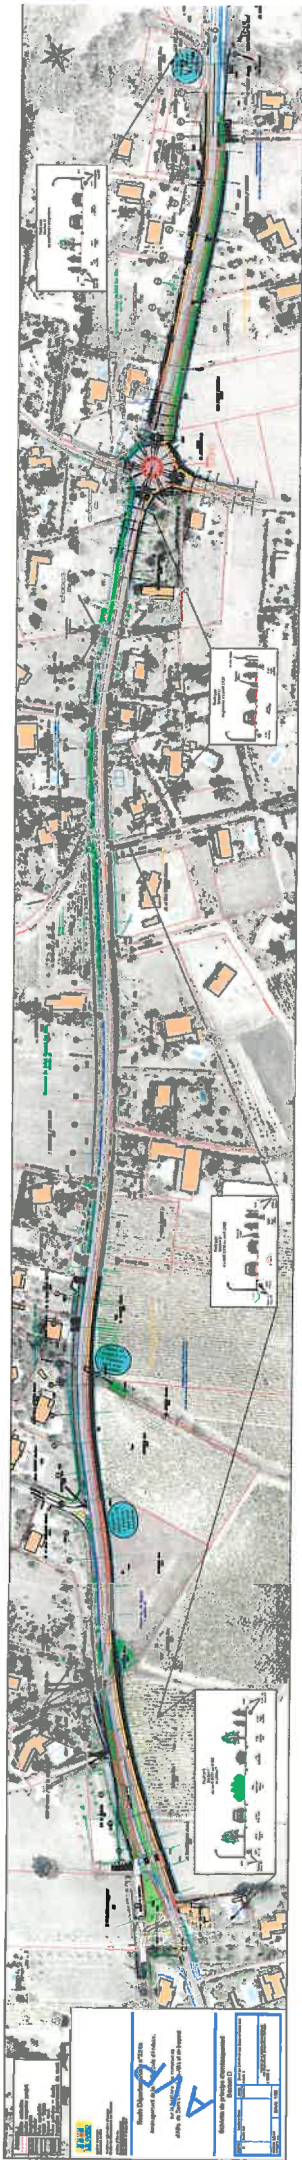

RD 324a entre Alés et Bagard

Plan de localisation des sections

Plan de situation
RD324a entre Alés et Bagard

RD/RD324a/ALES_BAGARD/PS_ALES_BAGARD.mxd

Section C

Section D

CONSEIL GÉNÉRAL DE L'ARDECHE
 Direction Générale Adjointe aux Département des Infrastructures et des Ponts
 Service Programmation et Travaux d'Équipement
 17, rue de l'Équipement
 27000 Tournon-sur-Rhône

R.D. 204
 Allée - Bagnard

Photos de l'état existant

Échelle: 1/1500
 Bât par : L. MESSIER, à NARBONNE, le 20/12/2022
 © Vigneron/Ardeche3 - 0622177423/Ardeche - Export/Ardeche/Ardeche/Ardeche - 0622177423