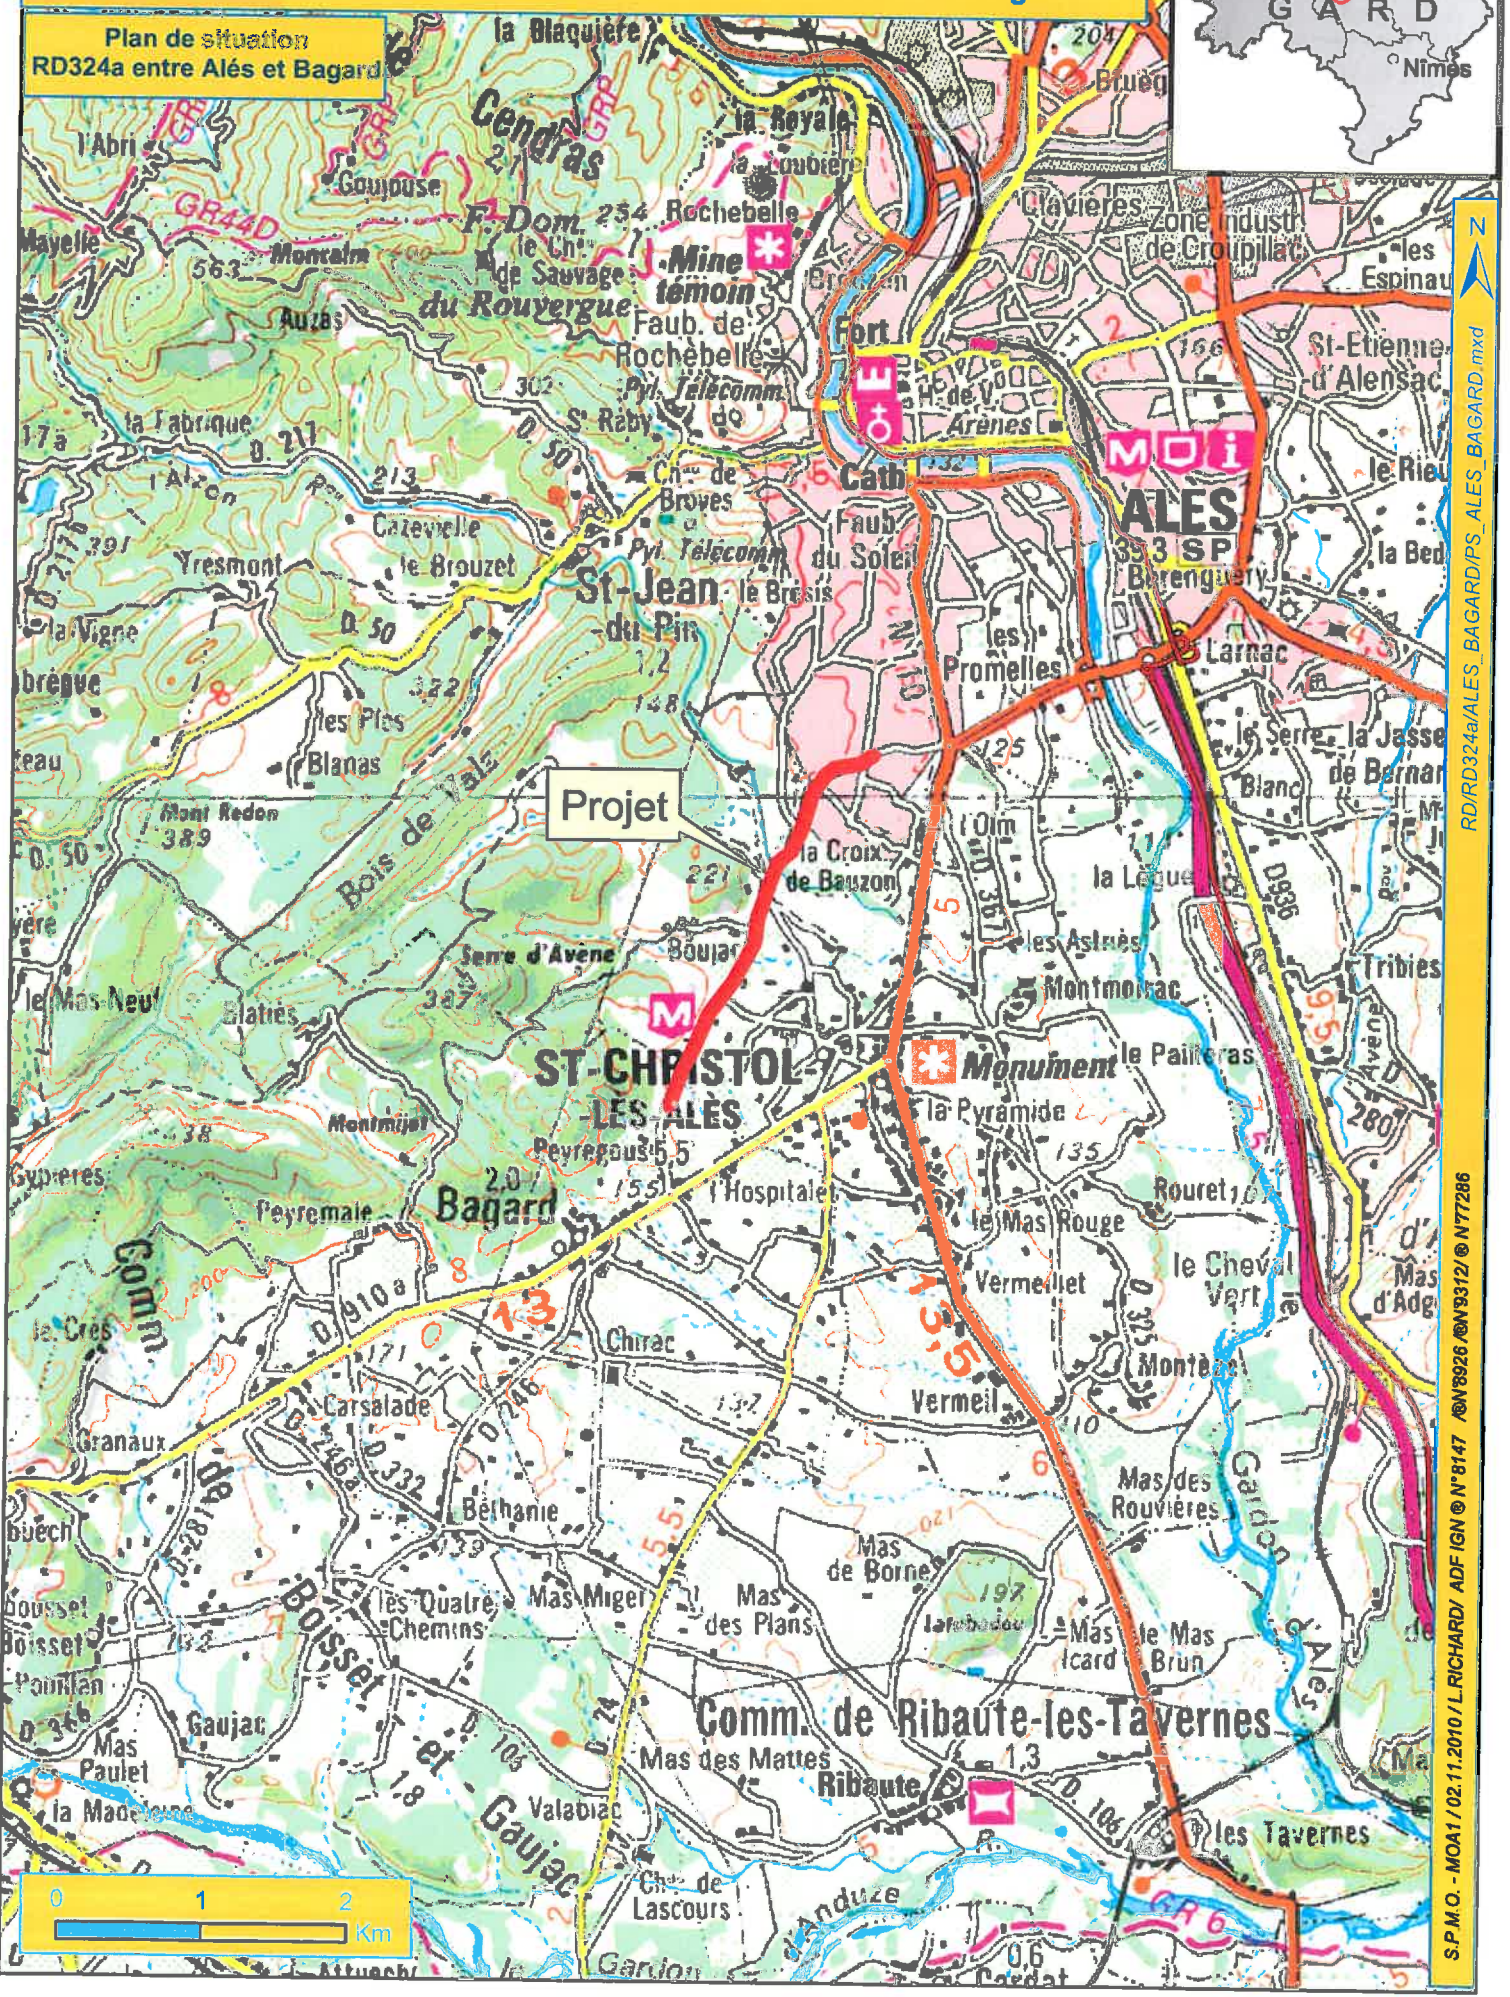

RD 324a entre Alés et Bagard

Plan de localisation des sections

Plan de situation
RD324a entre Alés et Bagard

RD/RD324a/ALES_BAGARD/PS_ALES_BAGARD.mxd

Section C

Section D

CONSEIL GÉNÉRAL DE L'ARDECHE
 Direction Générale Adjointe aux Département des Infrastructures et des Ponts
 Service Programmation et Travaux d'Équipement
 17, rue de l'Équipement
 27000 Tournon-sur-Rhône

R.D. 204
 Allée - Bagnard

Photos de l'état existant

Échelle: 1/1500
 Bât par : L. MESSIER, à NARBONNE, le 20/12/2022
 © Vigneron/Ardeche3 - 0622177423/Ardeche - Export/Ardeche/Ardeche/Ardeche - 0622177423