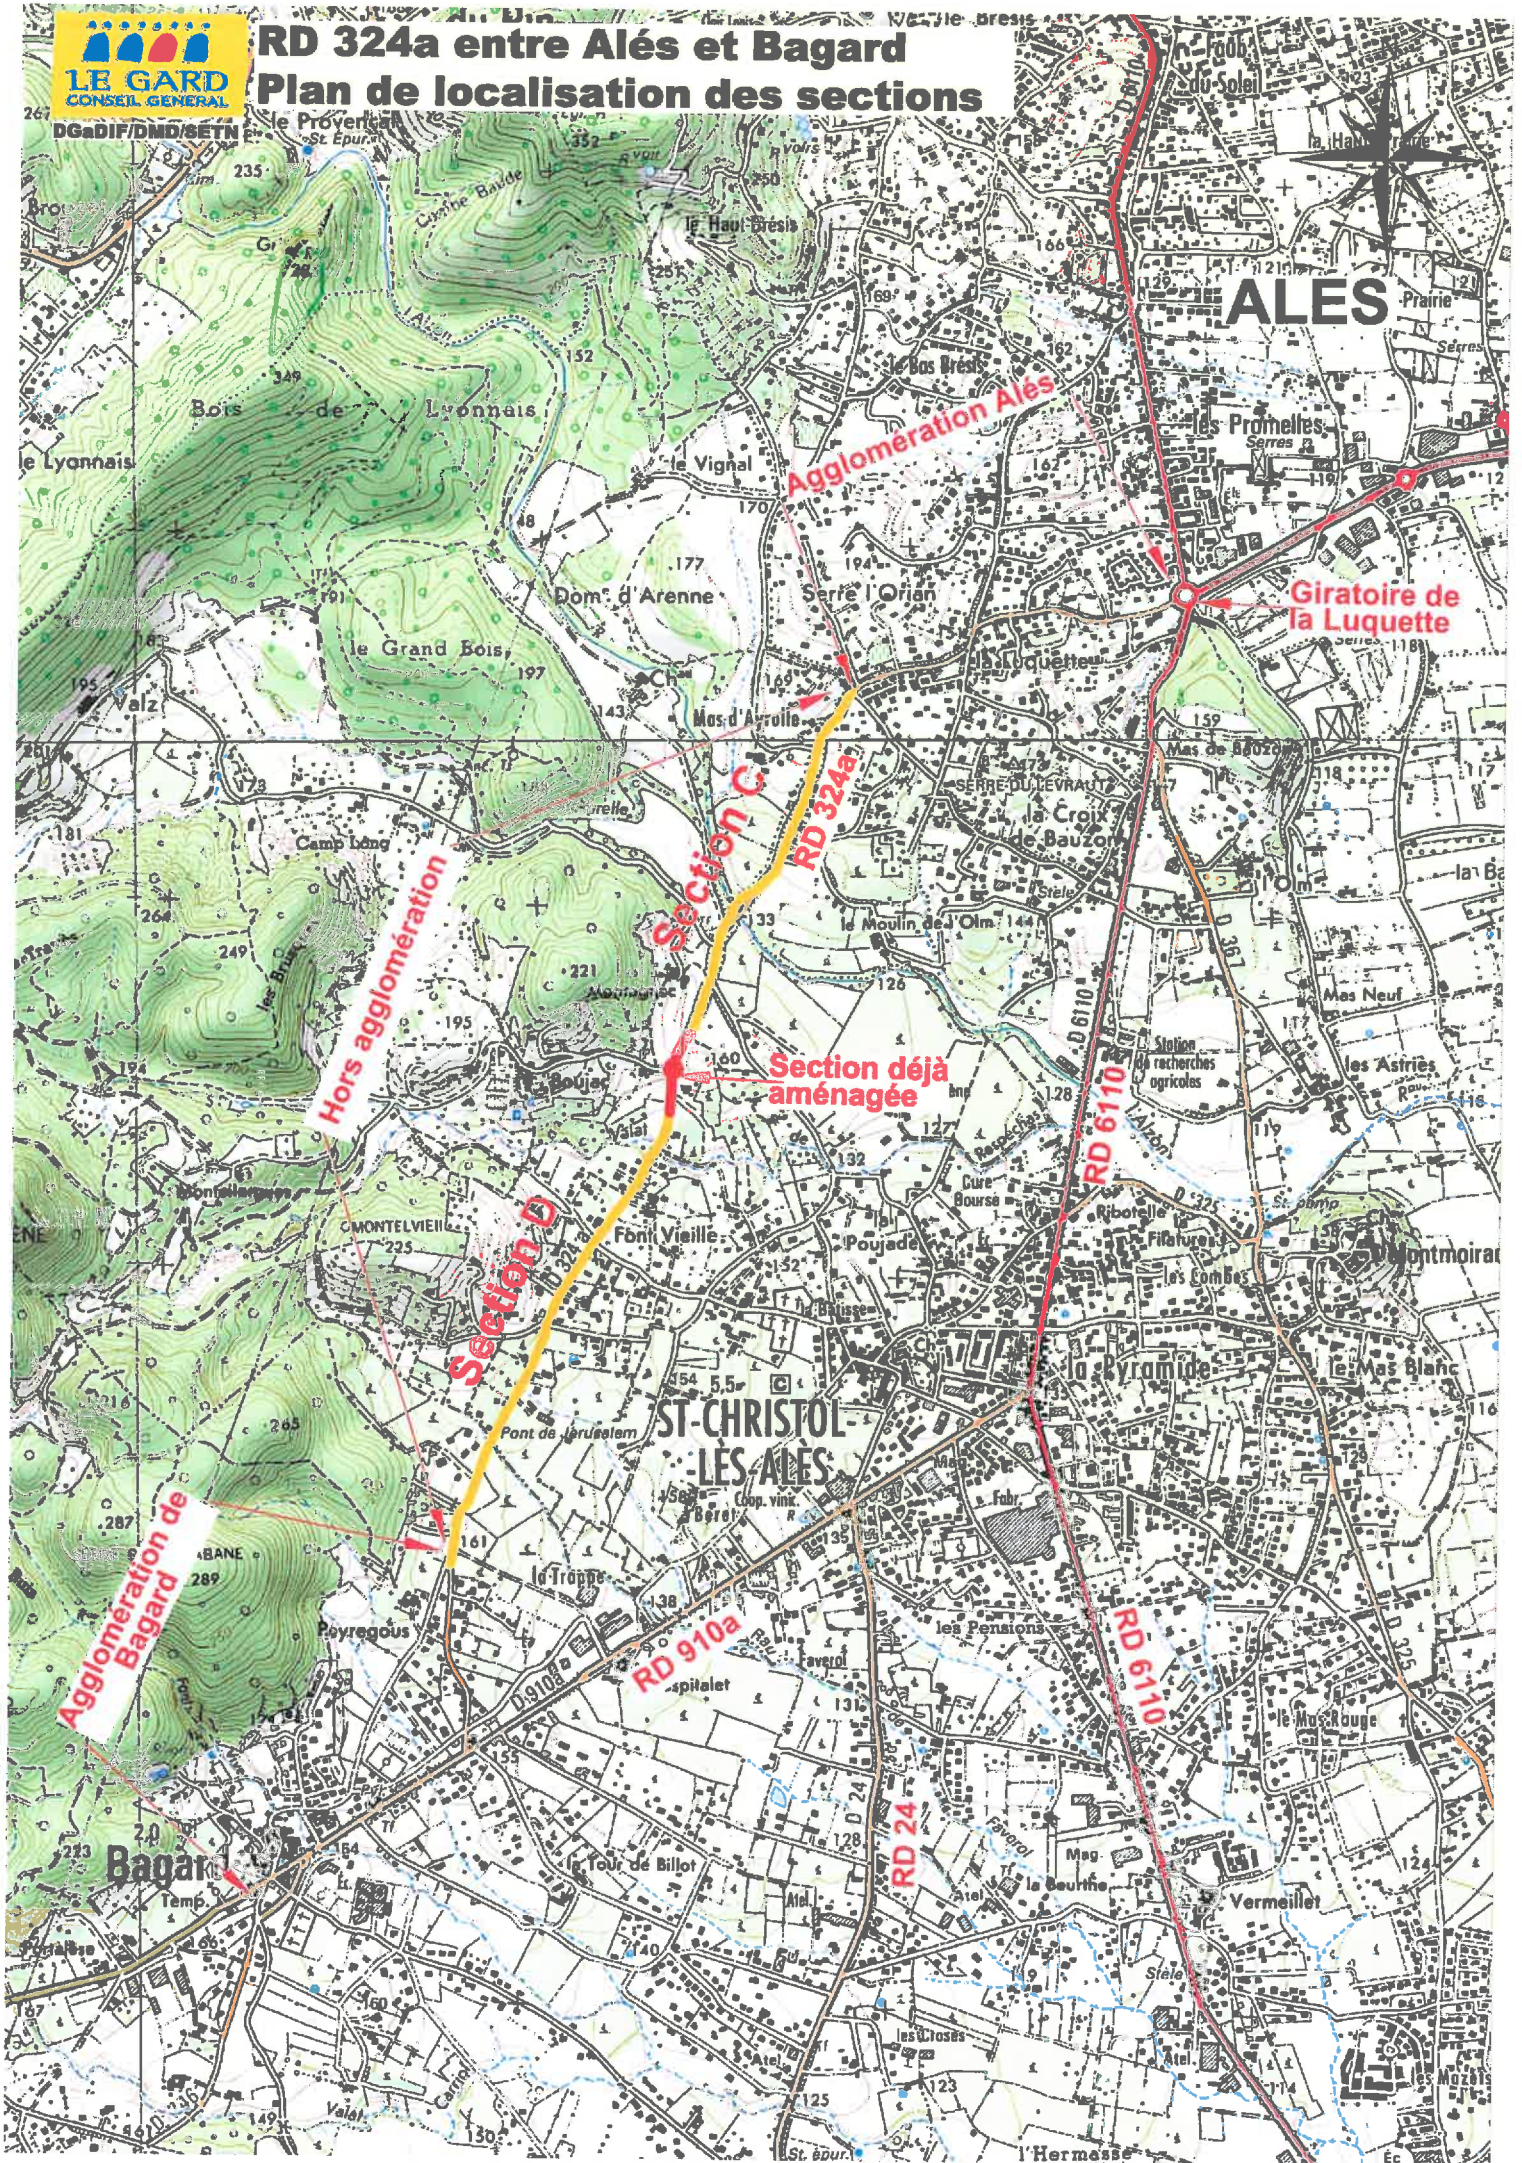

RD 324a entre Alés et Bagard

Plan de localisation des sections

Plan de situation
RD324a entre Alés et Bagard

RD/RD324a/ALES_BAGARD/PS_ALES_BAGARD.mxd

Section C

Section D

CONSEIL GÉNÉRAL DE L'ARDECHE
 Direction Générale Adjointe aux Département des Infrastructures et des Ponts
 Service Programmation et Travaux d'Équipement
 17, rue de l'Équipement
 27000 Tournon-sur-Rhône

R.D. 204
 Allée - Bagnard

Photos de l'état existant

Échelle: 1/1500
 Bât par : L. MESSIER, à NARBONNE, le 20/12/2022
 © Vigneron/Ardeche3 - 0622177423/Ardeche - Export/Ardeche/Ardeche/Ardeche - 0622177423