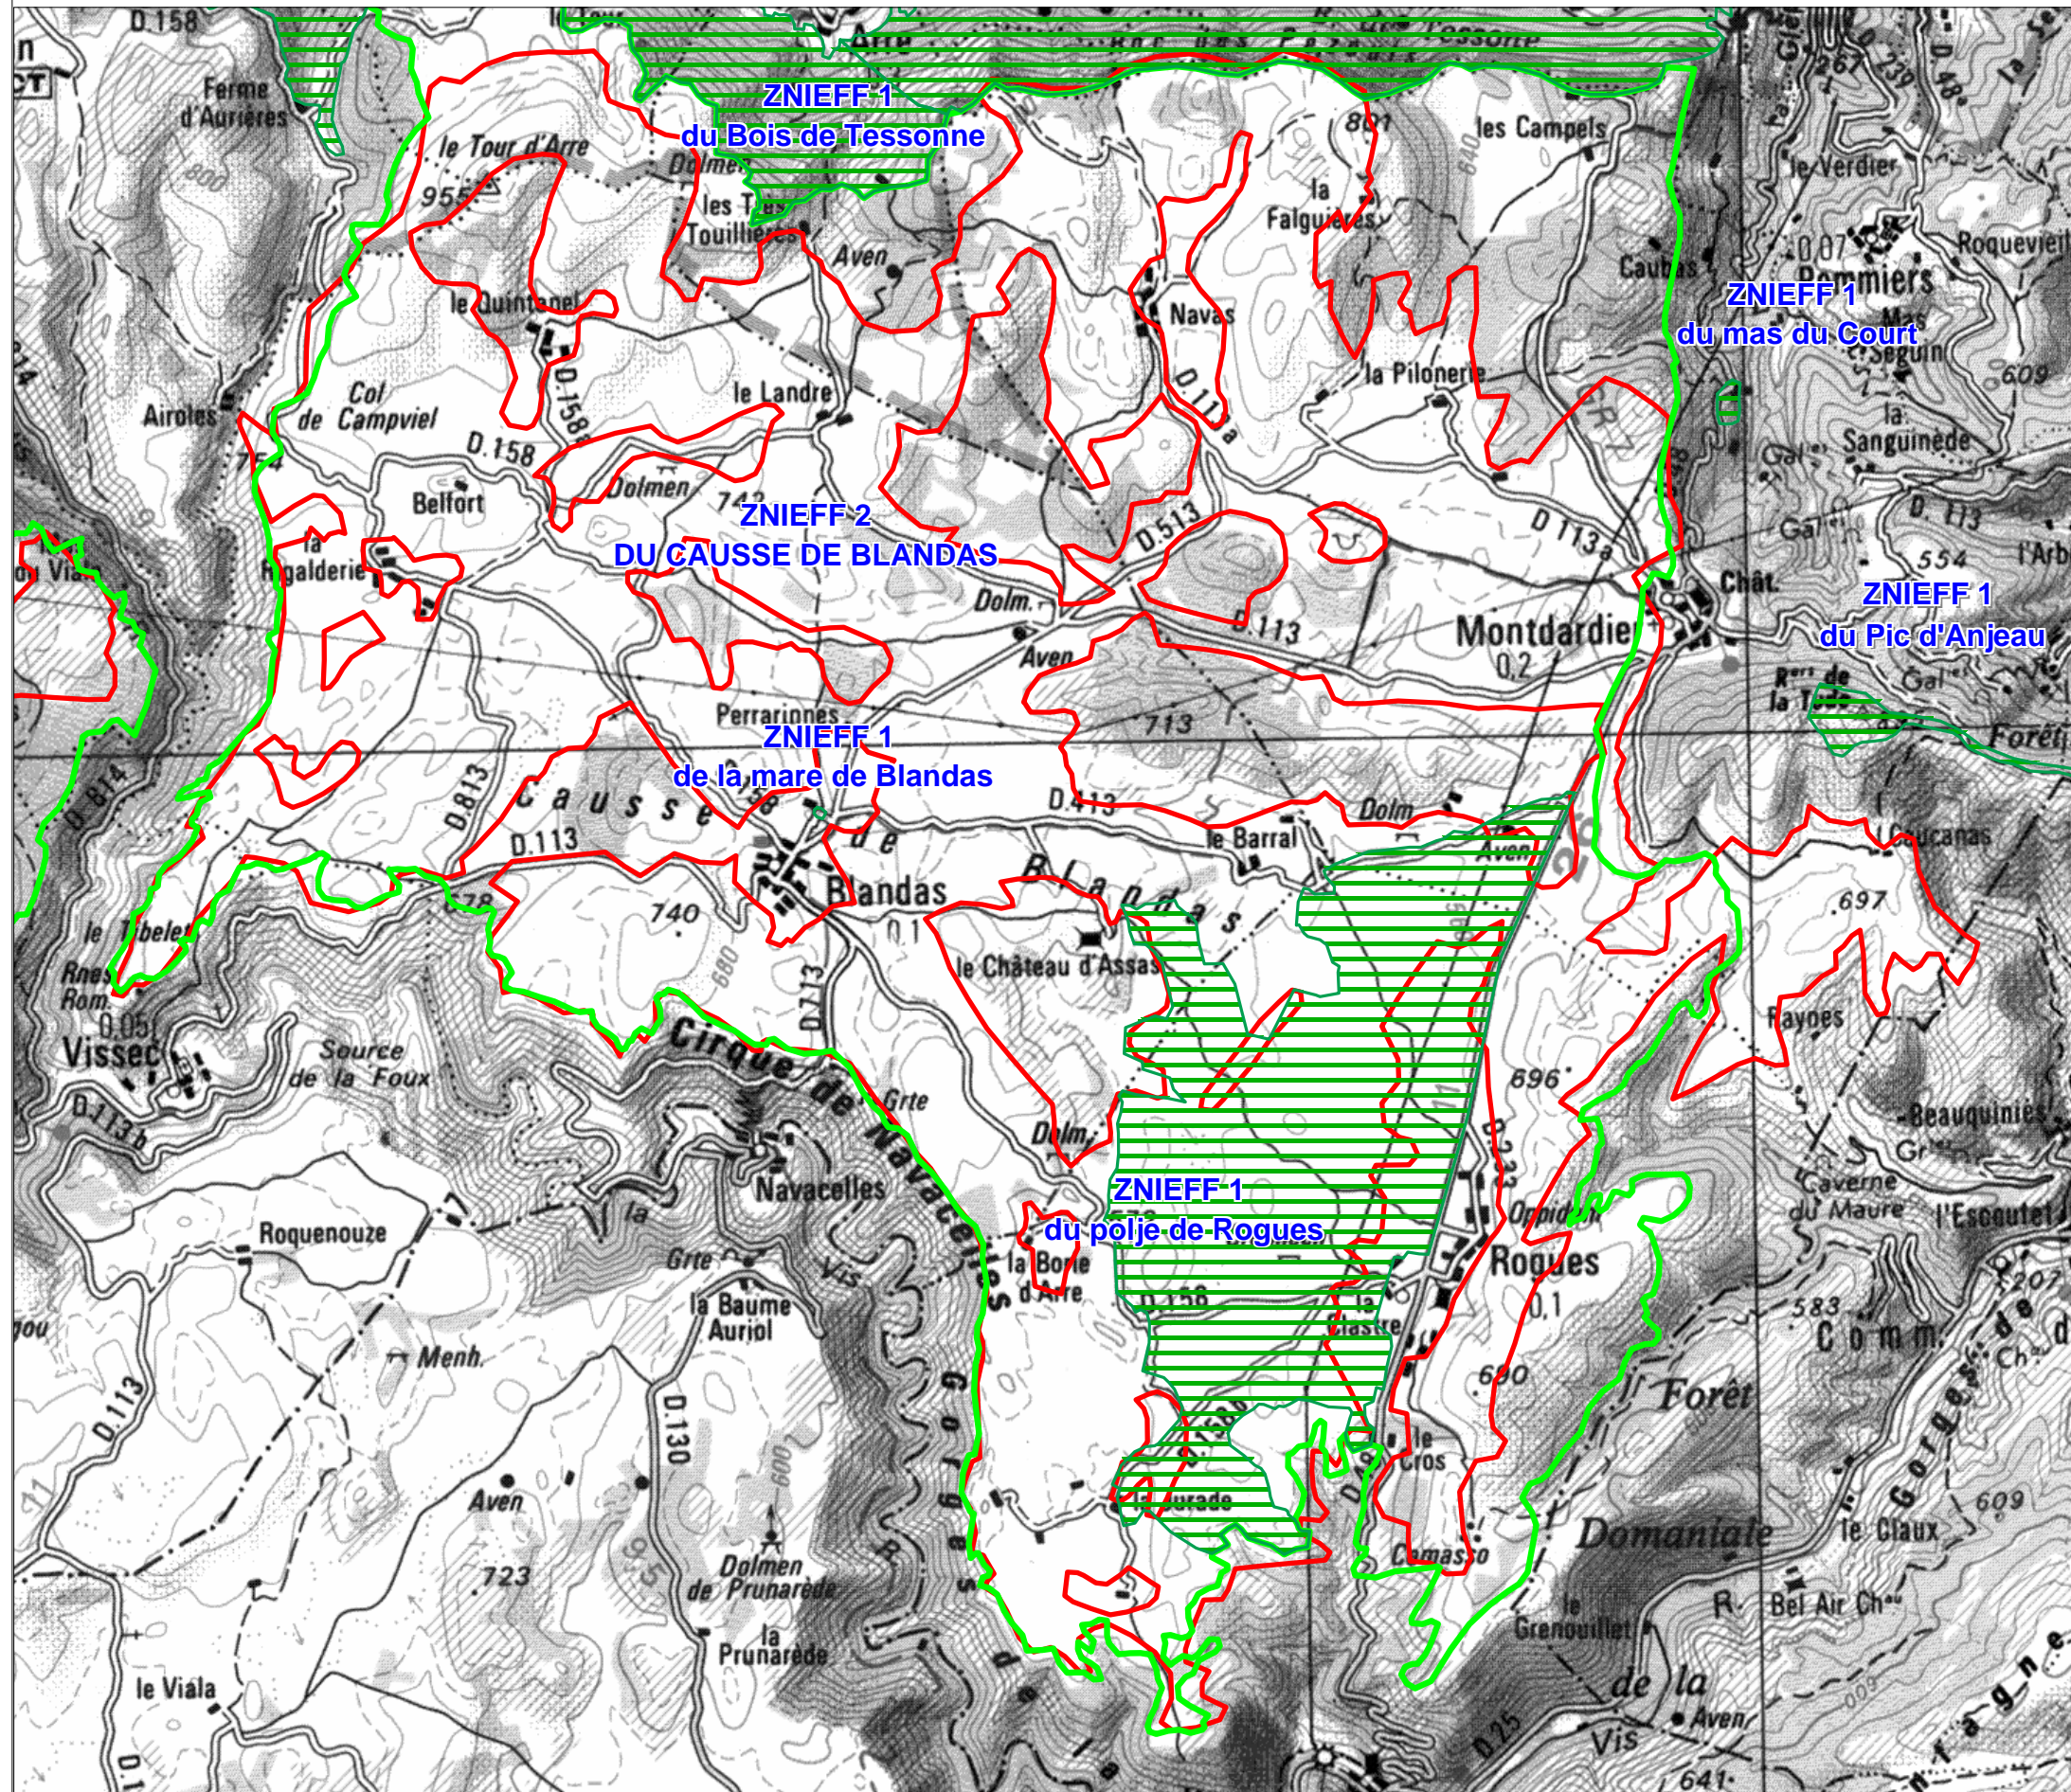

ZNIEFF 1 et 2

CARTE N°
10

Echelle 1/ 50 000

SOURCES :
Site Natura 2000 : MATE/DIREN LR, 1/25 000, 2001.
ZNIEFF 1 et ZNIEFF 2 : MNHN/IEGB/SPN & MATE/DIREN LR, 1/25 000, 1998.
Fond : (c) IGN, SCAN 1/100 000, 1994.

CARTOGRAPHIE :
Centre Ressources du Patrimoine Lodévois-Larzac, juin 2001.