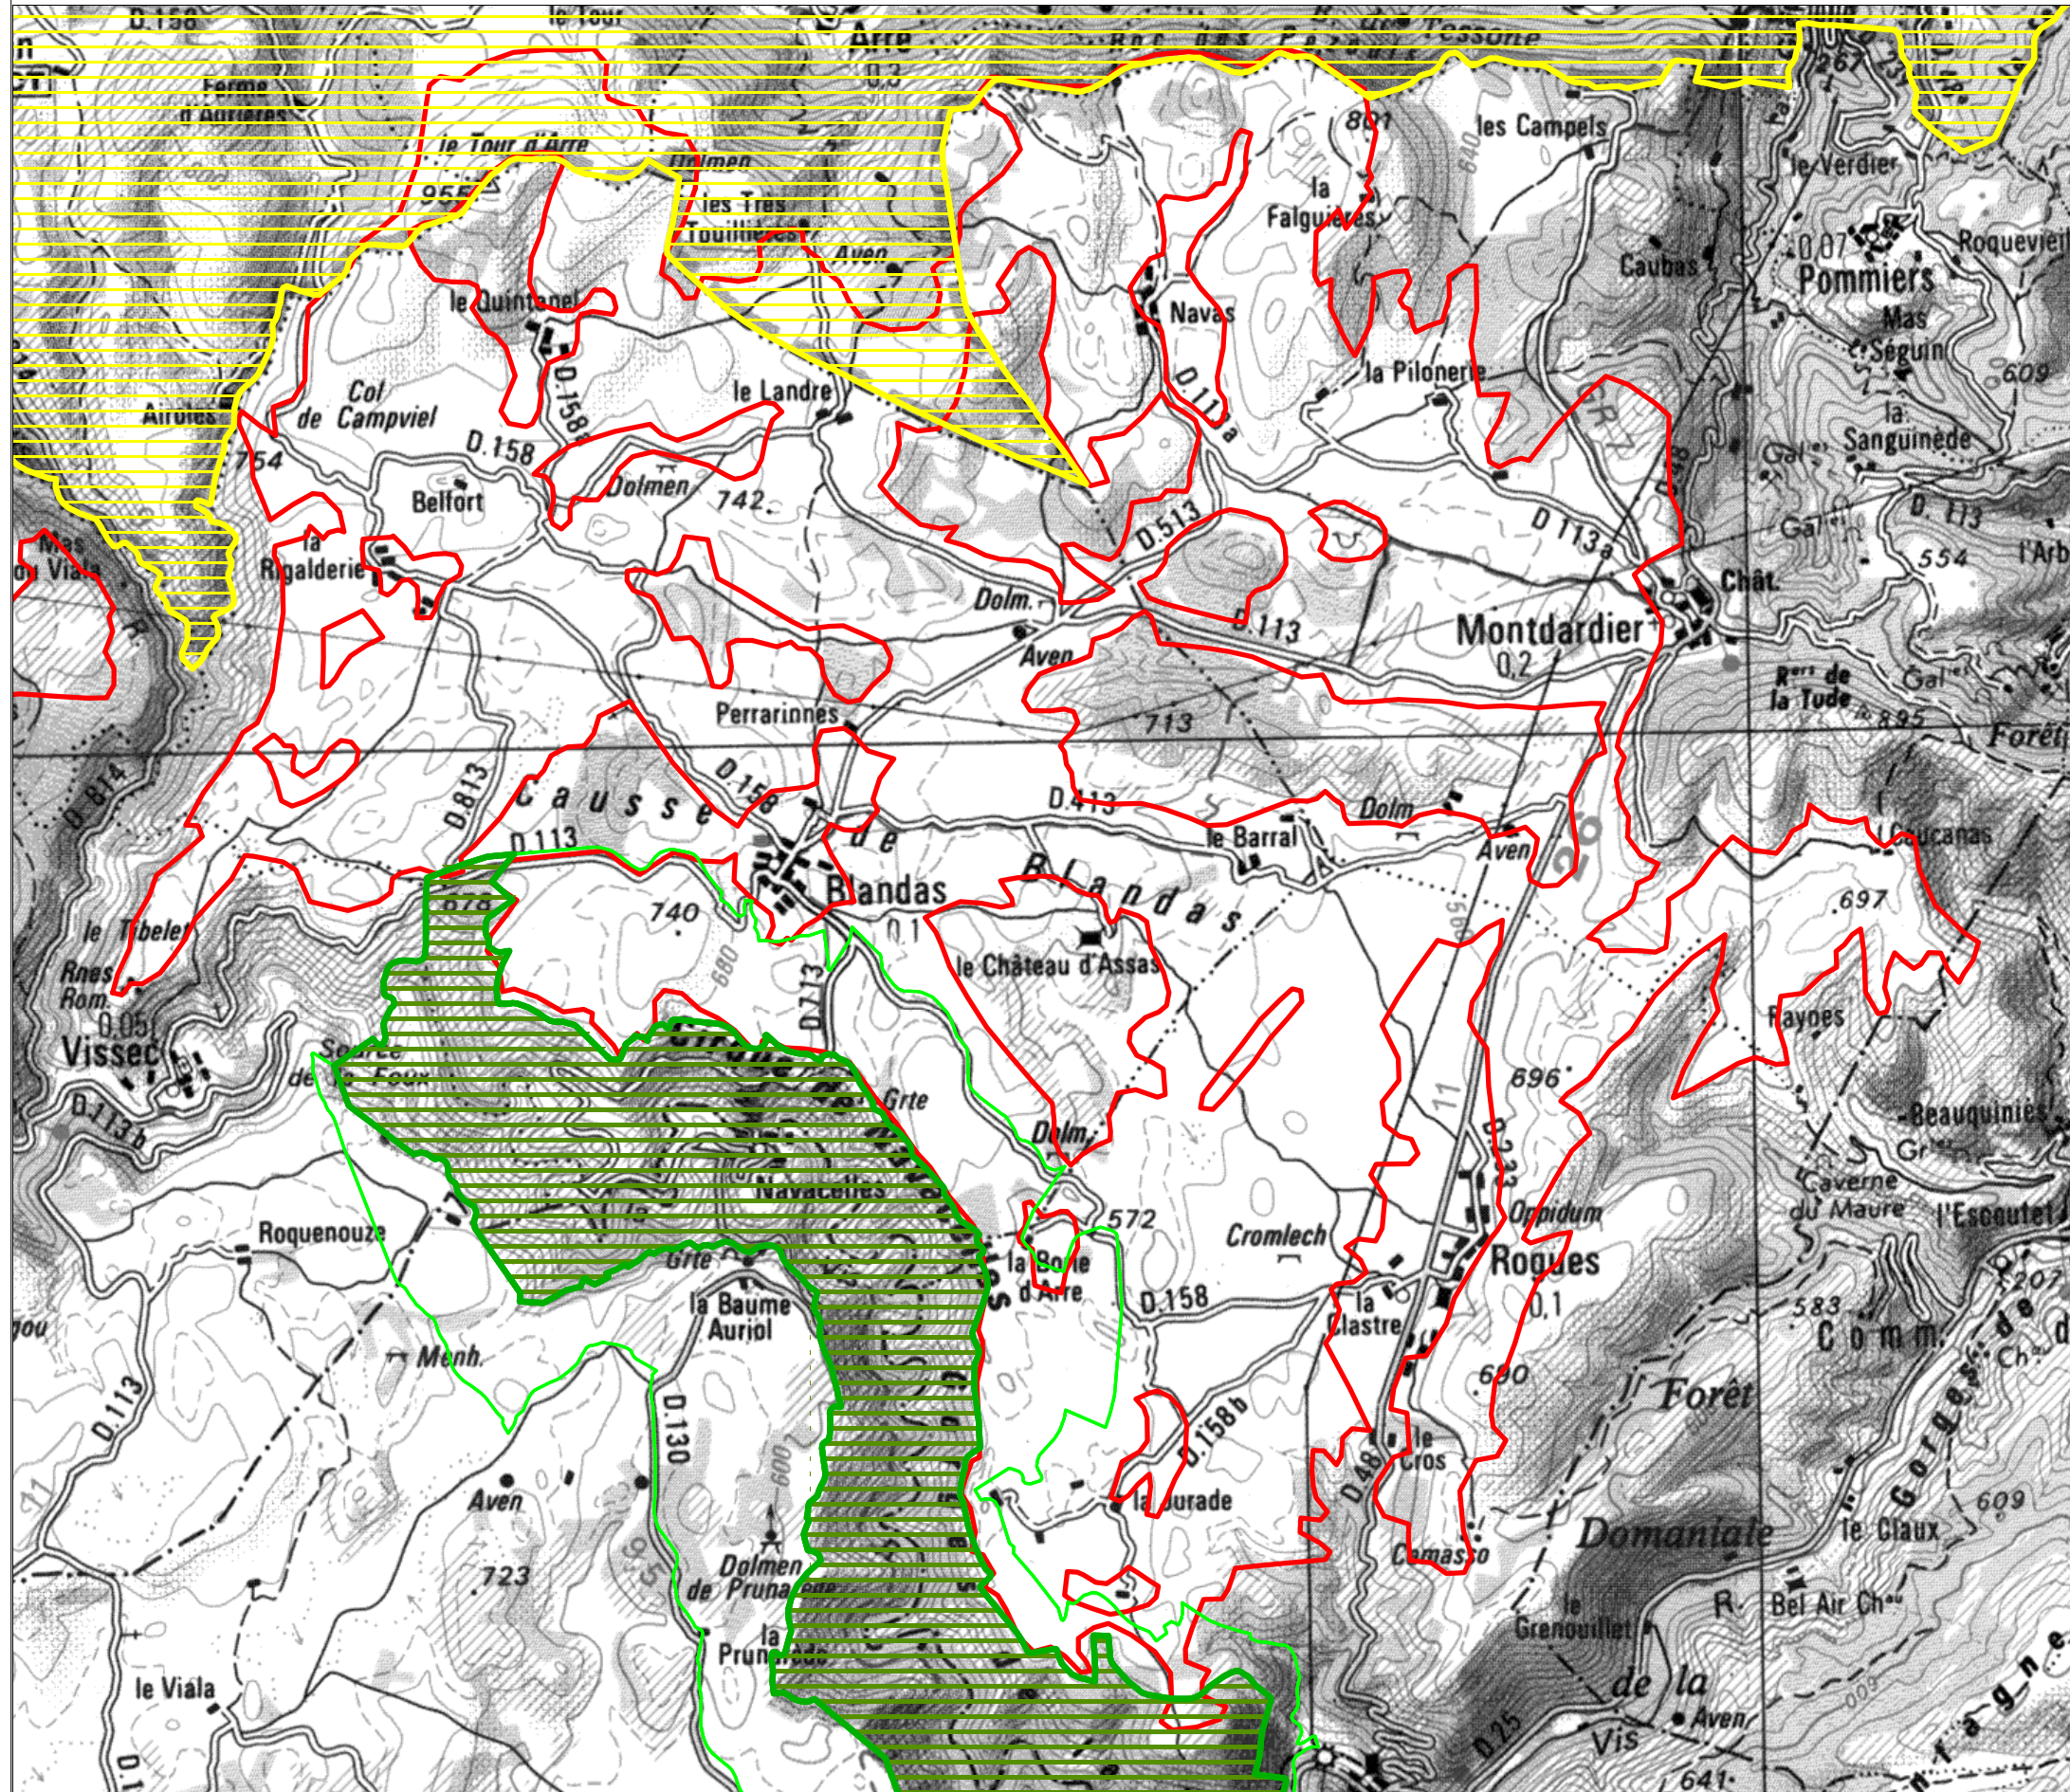

MESURES DE PROTECTION FORTE

	Site transmis
	Site inscrit
	Site classé
	Parc National des Cévennes, zone périphérique

Echelle 1/ 50 000

SOURCES :
Site Natura 2000 : MATE/DIREN LR, 1/25 000, 1998.
Contours des sites classés et inscrits : DIREN LR, 1/25 000, 1995.
Fond : IGN, SCAN 1/100 000, 1994.

CARTOGRAPHIE :
Centre Ressources du Patrimoine Lodévois-Larzac, juin 2001.