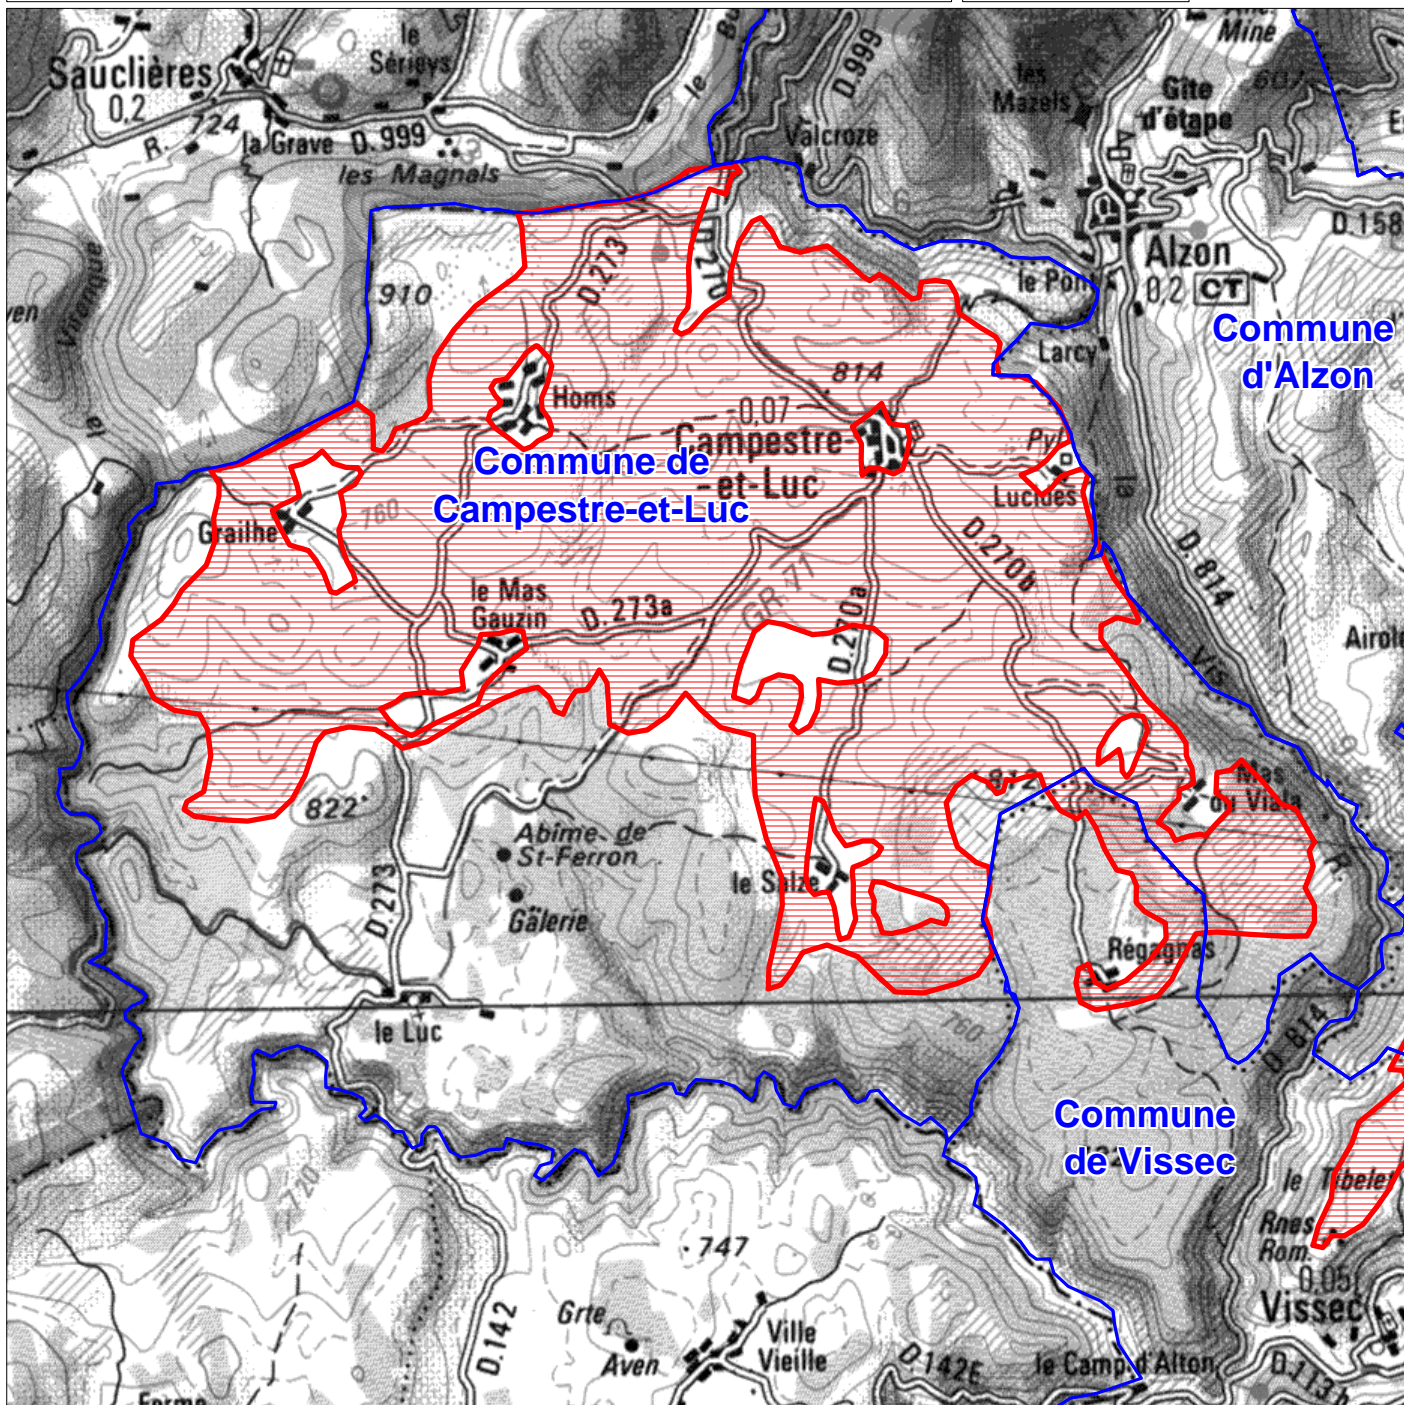

LOCALISATION DU SITE

0 0,5 1 2 Km

Echelle 1/ 50 000

SOURCES :
Site Natura 2000 : MATE/DIREN LR, 1/25 000, 1998.
Limite de commune : Charte LL, 1/25 000, 2000.
Fond : (c) IGN, SCAN 1/100 000, 1994.

CARTOGRAPHIE :
Centre Ressources du Patrimoine Lodévois-Larzac,
Juin 2001.