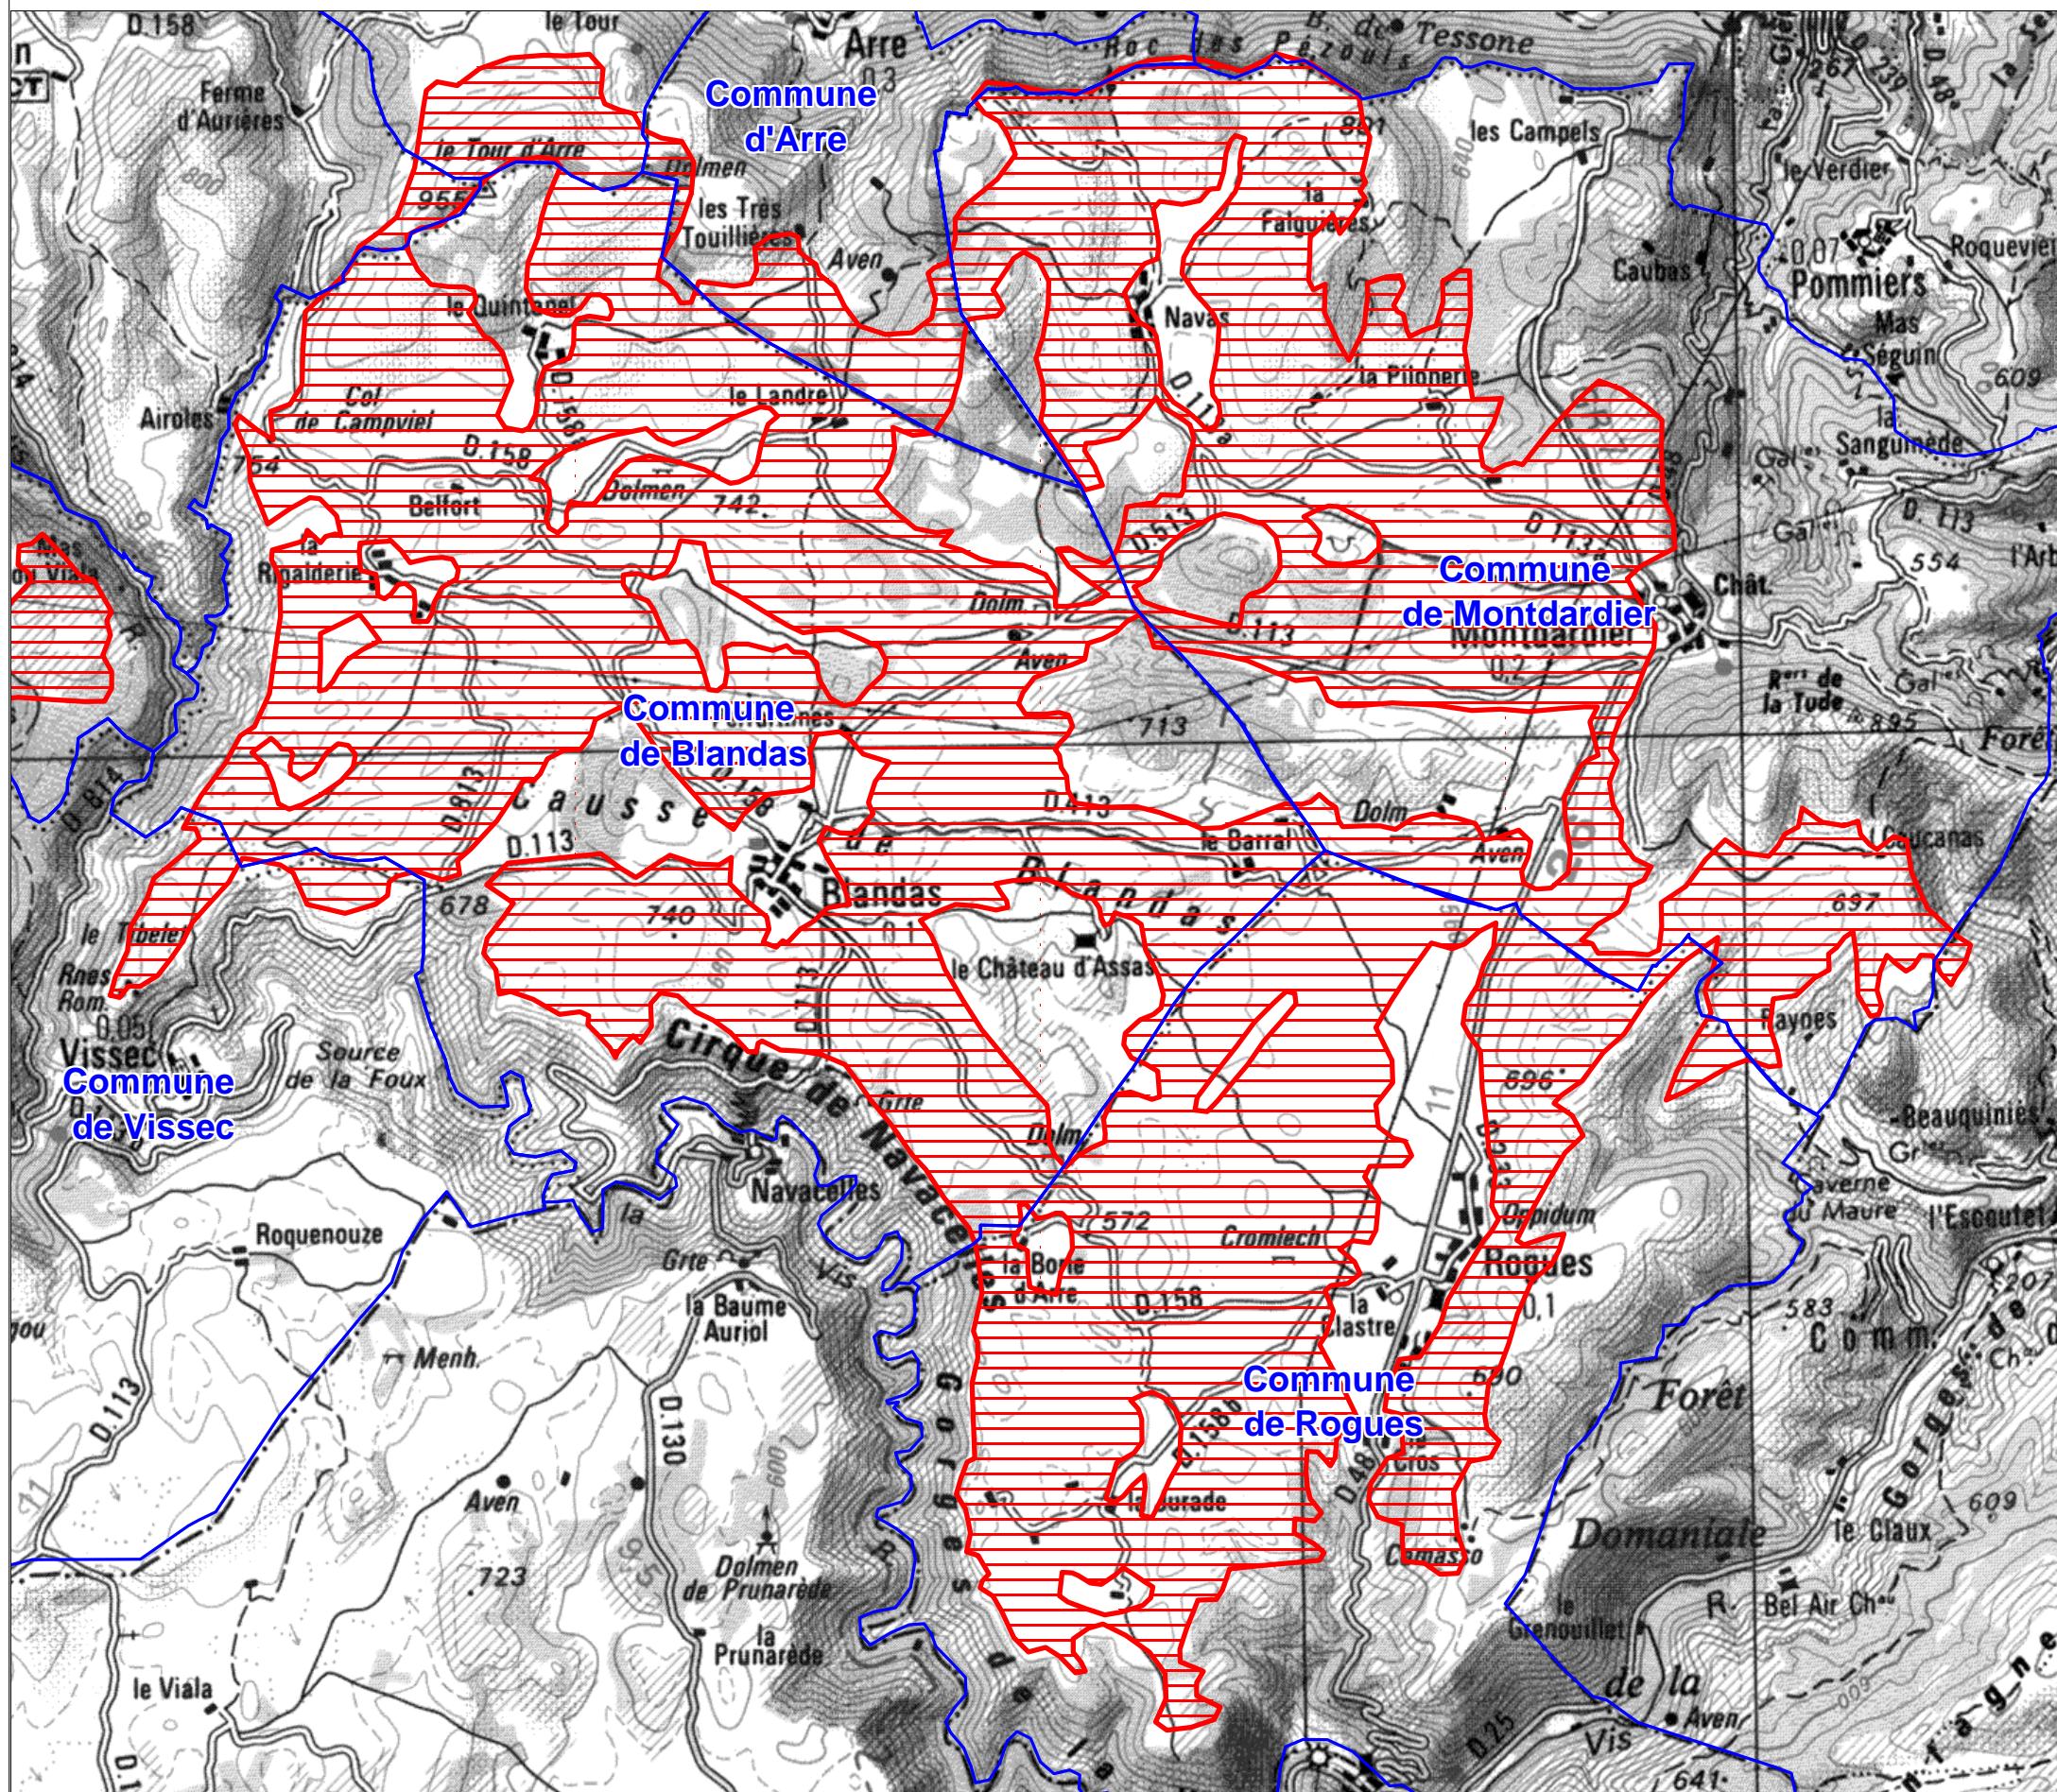

## LOCALISATION DU SITE

Echelle 1/ 50 000

SOURCES :  
Site Natura 2000 : MATE/DIREN LR, 1/25 000, 1998.  
Limite de commune : Charte LL, 1/25 000, 2000.  
Fond : (c) IGN, SCAN 1/100 000, 1994.

CARTOGRAPHIE :  
Centre Ressources du Patrimoine Lodévois-Larzac, juin 2001.