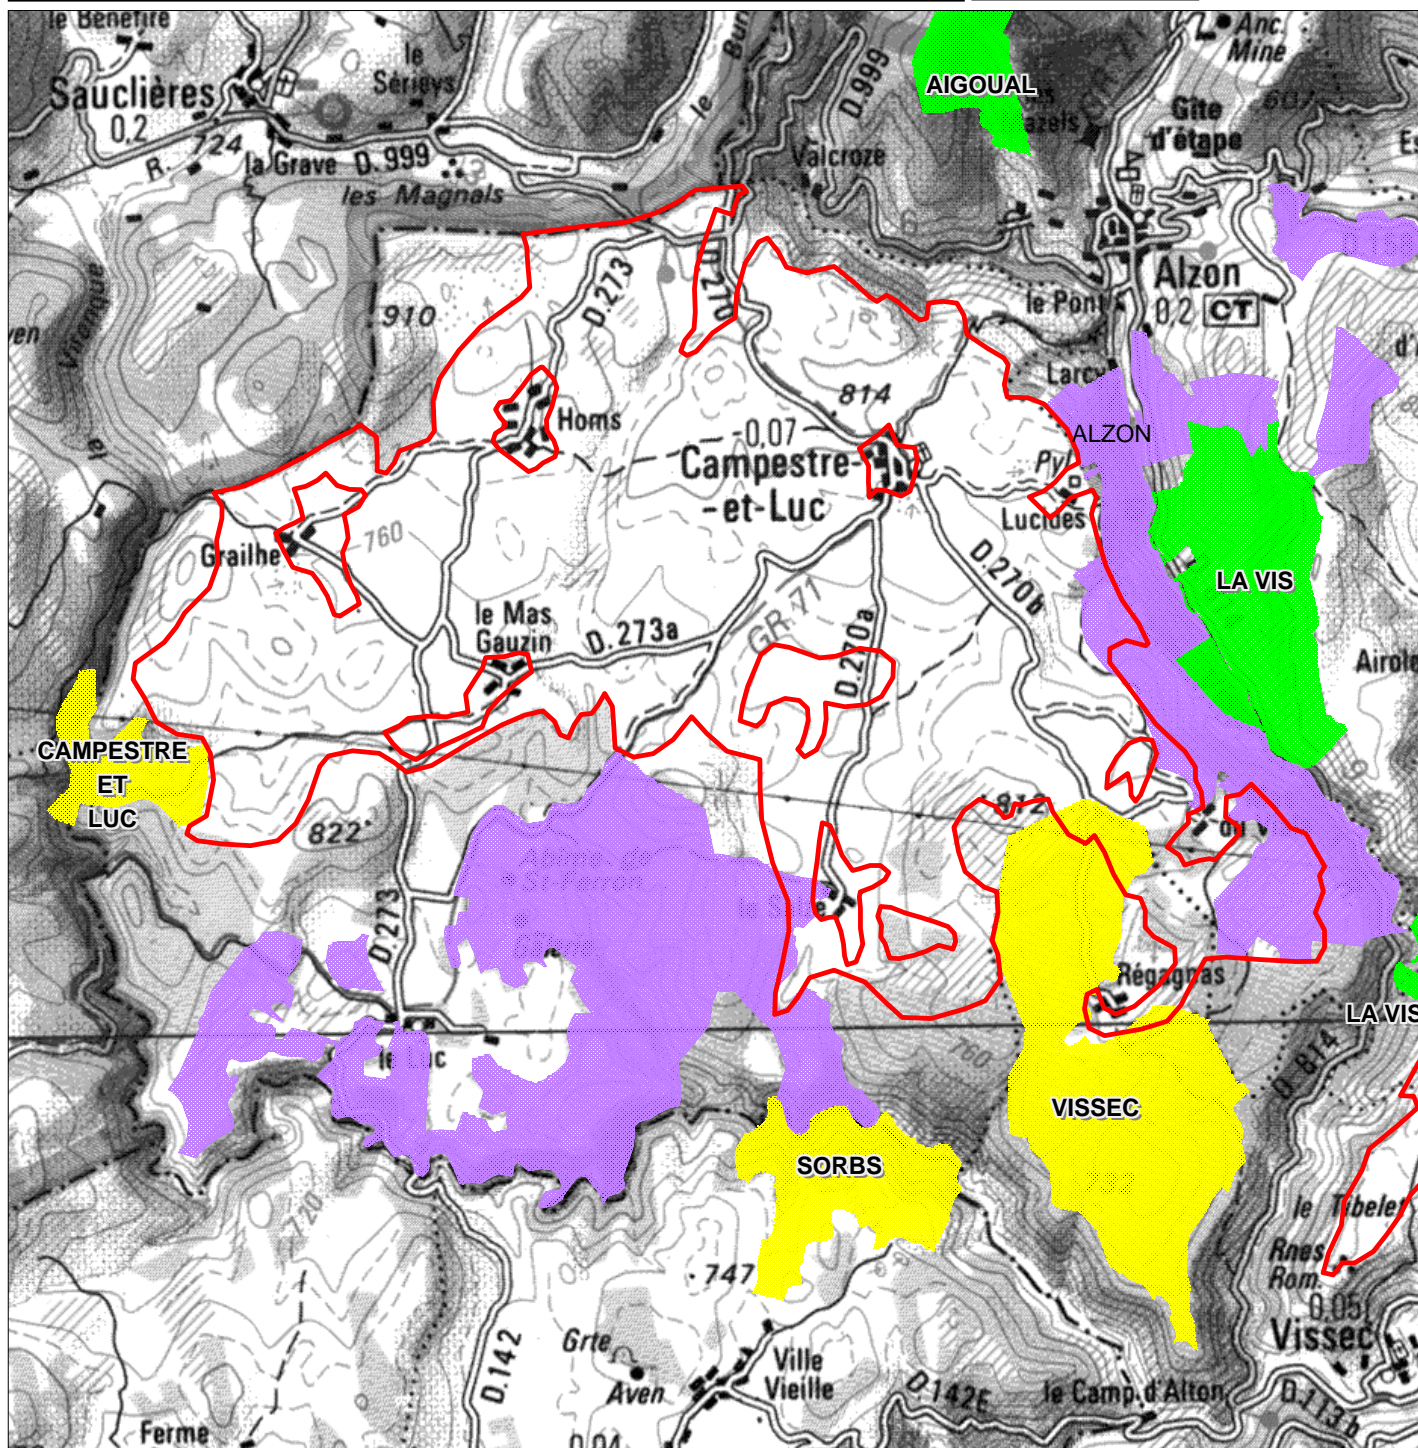

# AMENAGEMENTS FORESTIERS

(forêt domaniale, forêt communale, plan simple de gestion)

Carte N°  
**39**

Site transmis

### Forêts ayant fait l'objet d'un plan simple de gestion

Plan simple de gestion

### Forêts relevant du régime forestier

Forêt domaniale

Forêt communale

0 0,5 1 2 Km

Echelle 1 / 50 000

### CARTOGRAPHIE :

ONF, juin 2001