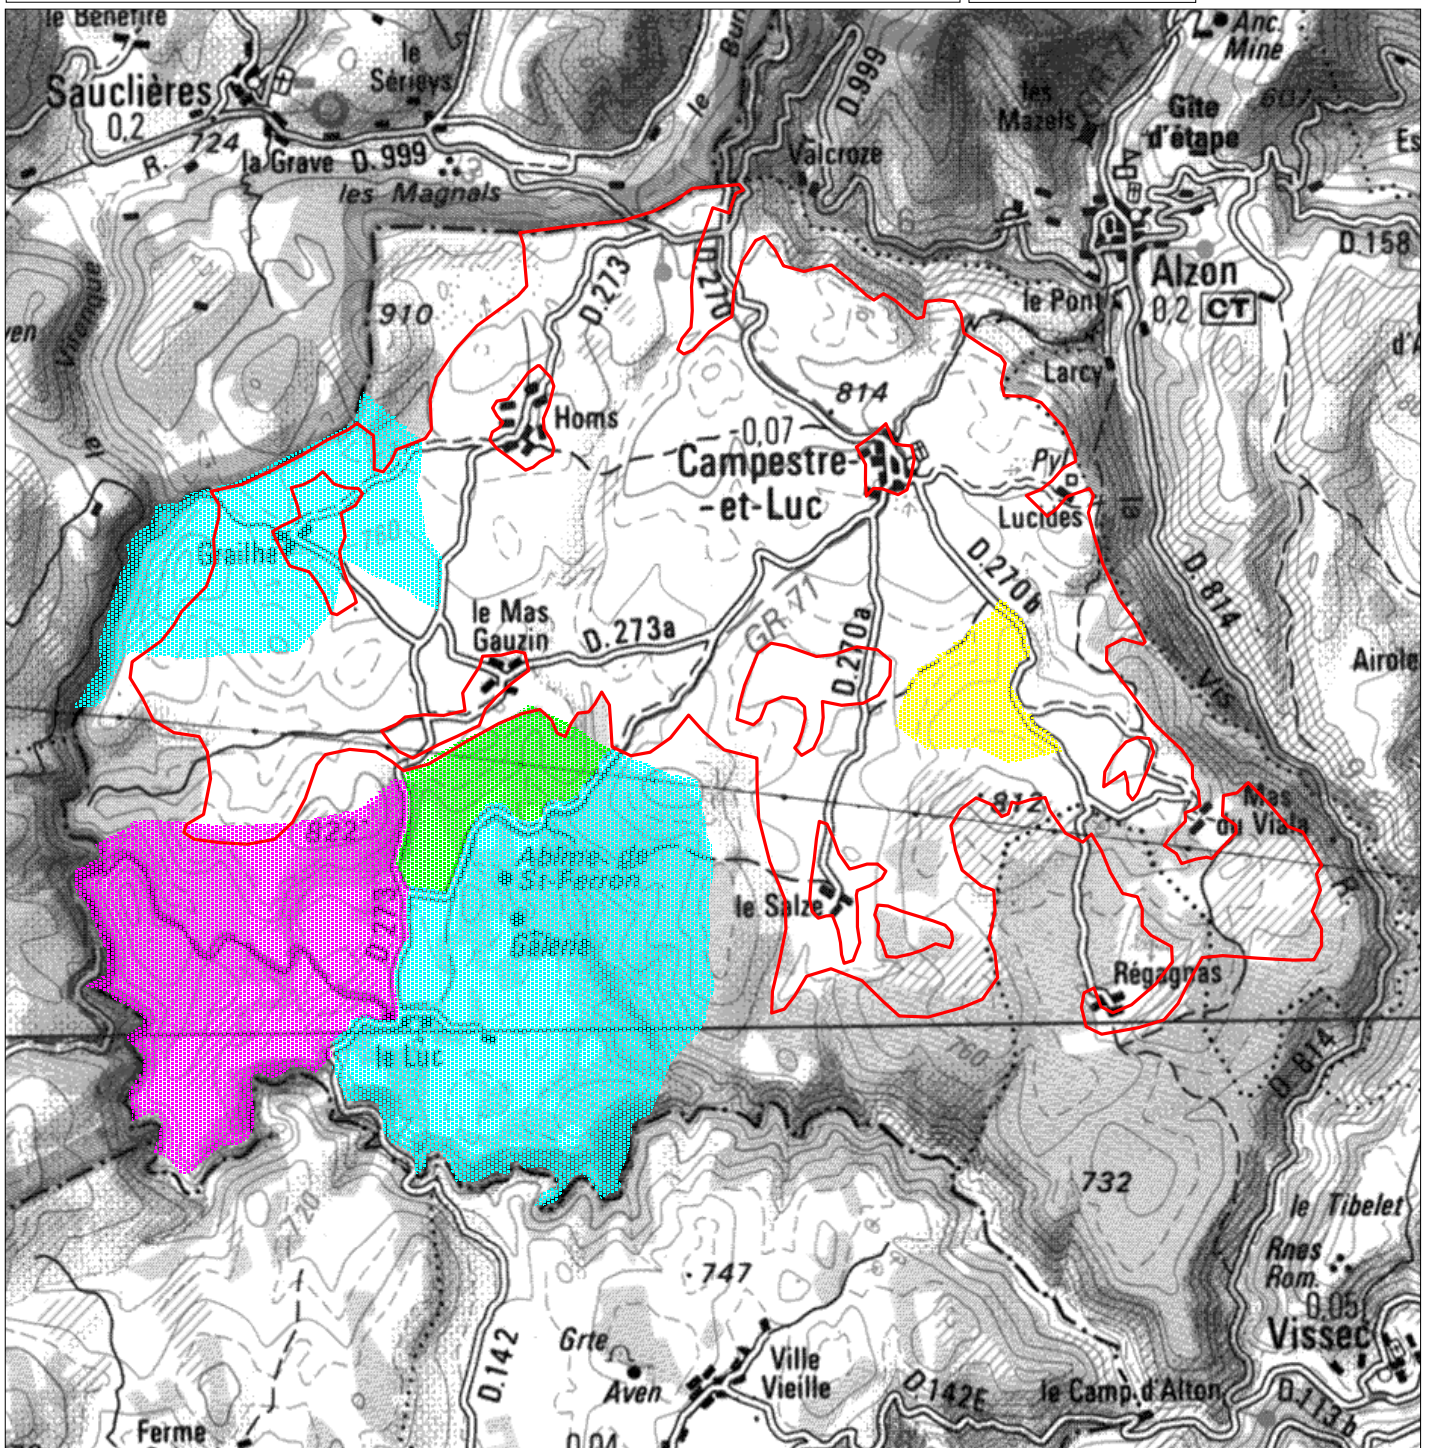

CHASSE

Carte N°
43

Site transmis

Chasses privées

Réserve communale de chasse

Réserves de chasse et de faune sauvage

Enclos de chasse du "Luc"

0 0,5 1 2 Km

Echelle 1 / 50 000

SOURCES :

Site Natura 2000 : MATE/DIREN LR, 1/25 000, 1998

Chasse : ONCFS, 1/25 000, 2001

Fond : (c) IGN, SCAN 1/100 000, 1994

CARTOGRAPHIE :

CEN-LR, juin 2001