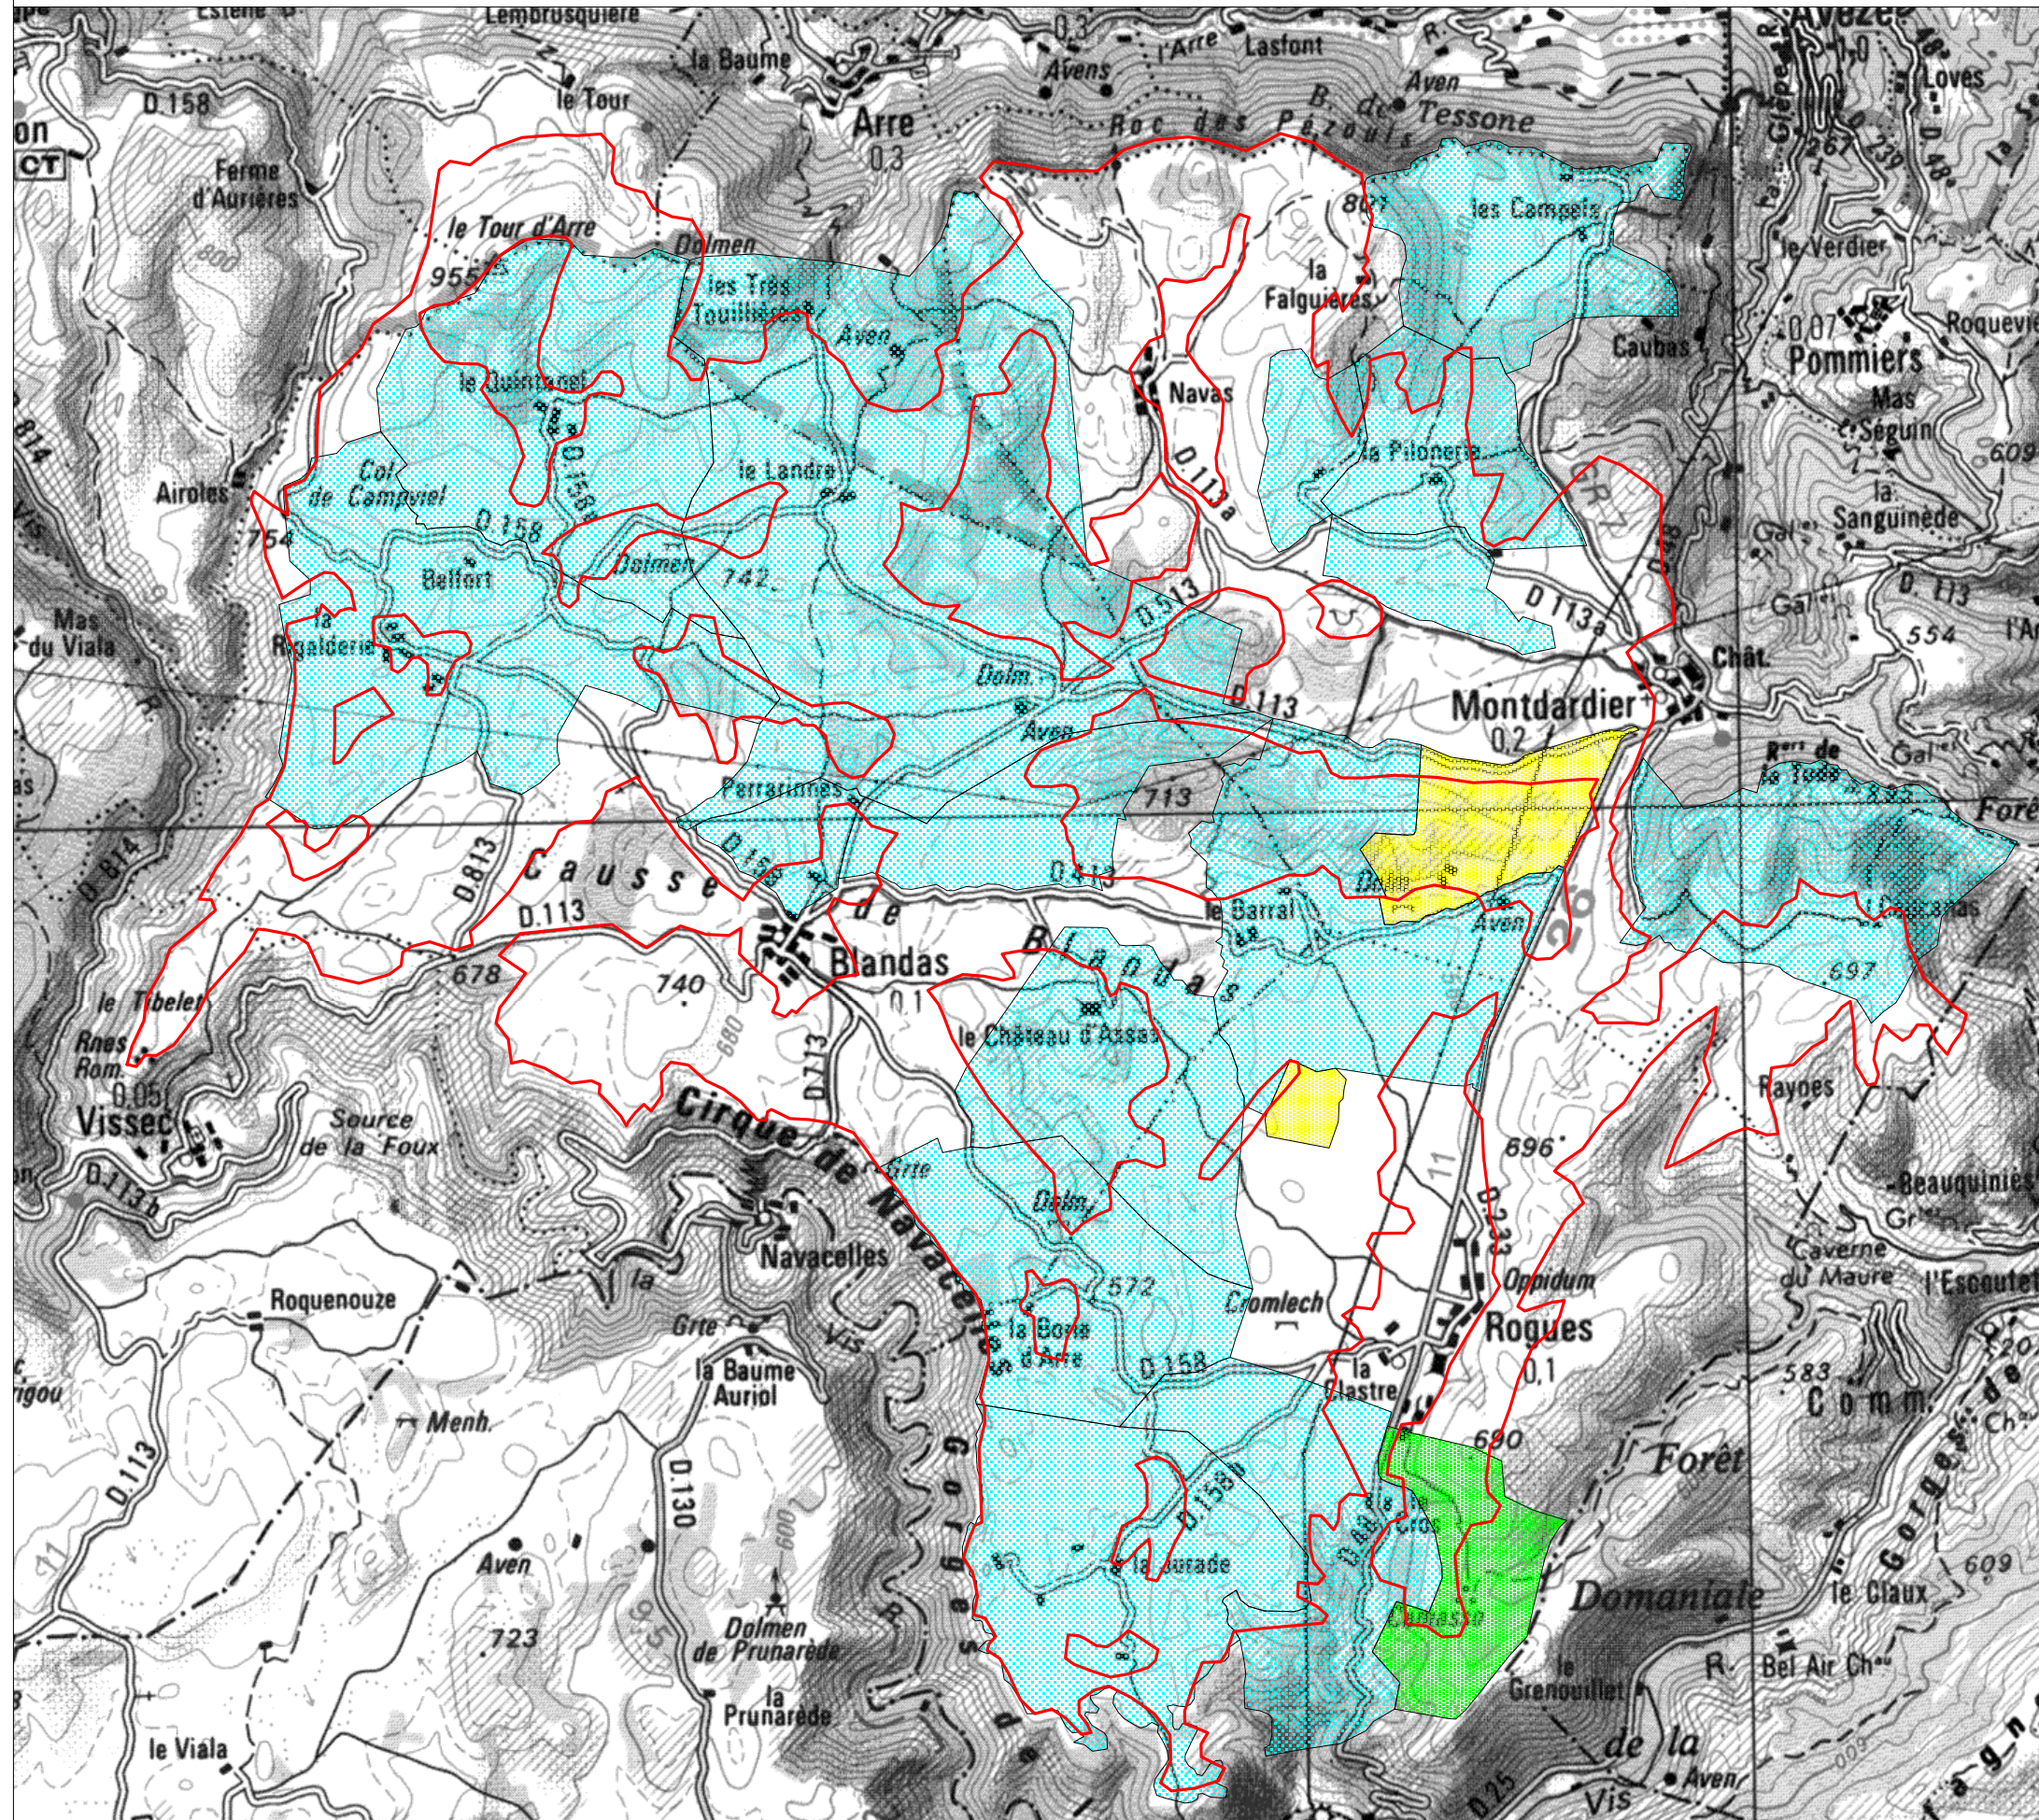

CHASSE

Carte N°
44

Echelle 1 / 50 000

SOURCES :
Site Natura 2000 : MATE/DIREN LR, 1/25 000, 1998
Chasse : ONCFS, 1/25 000, 2001
Fond : (c) IGN, SCAN 1/100 000, 1994

CARTOGRAPHIE :
CEN-LR, juin 2001