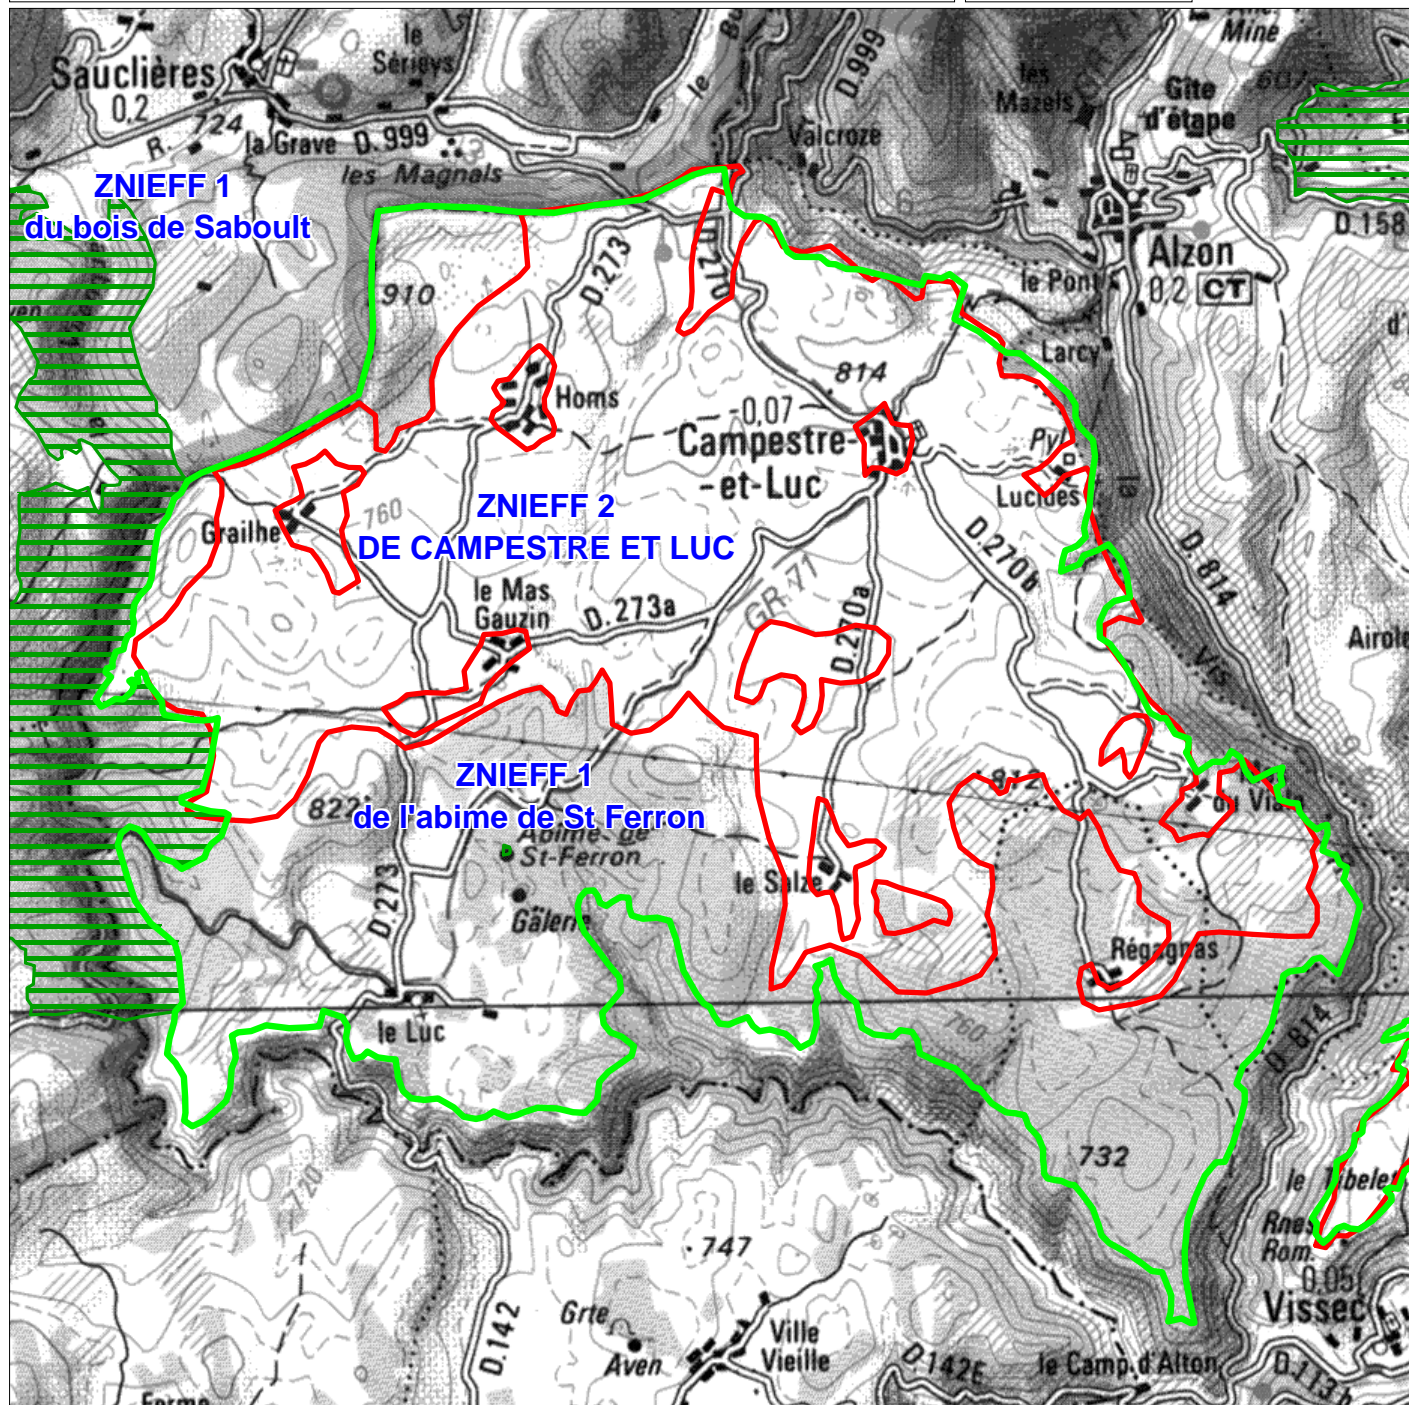

ZNIEFF 1 ET ZNIEFF 2

Carte N°
9

-  Site transmis
-  ZNIEFF 2
-  ZNIEFF 1

0 0,5 1 2 Km

Echelle 1/ 50 000

SOURCES :

Site Natura 2000 : MATE/DIREN LR, 1/25 000, 2001.
ZNIEFF 1 et ZNIEFF 2 : MNHN/IEGB/SPN & MATE/DIREN LR, 1/25 000, 1998.
Fond :(c) IGN, SCAN 1/100 000, 1994.

CARTOGRAPHIE :

Centre Ressources du Patrimoine Lodévois-Larzac,
Juin 2000.