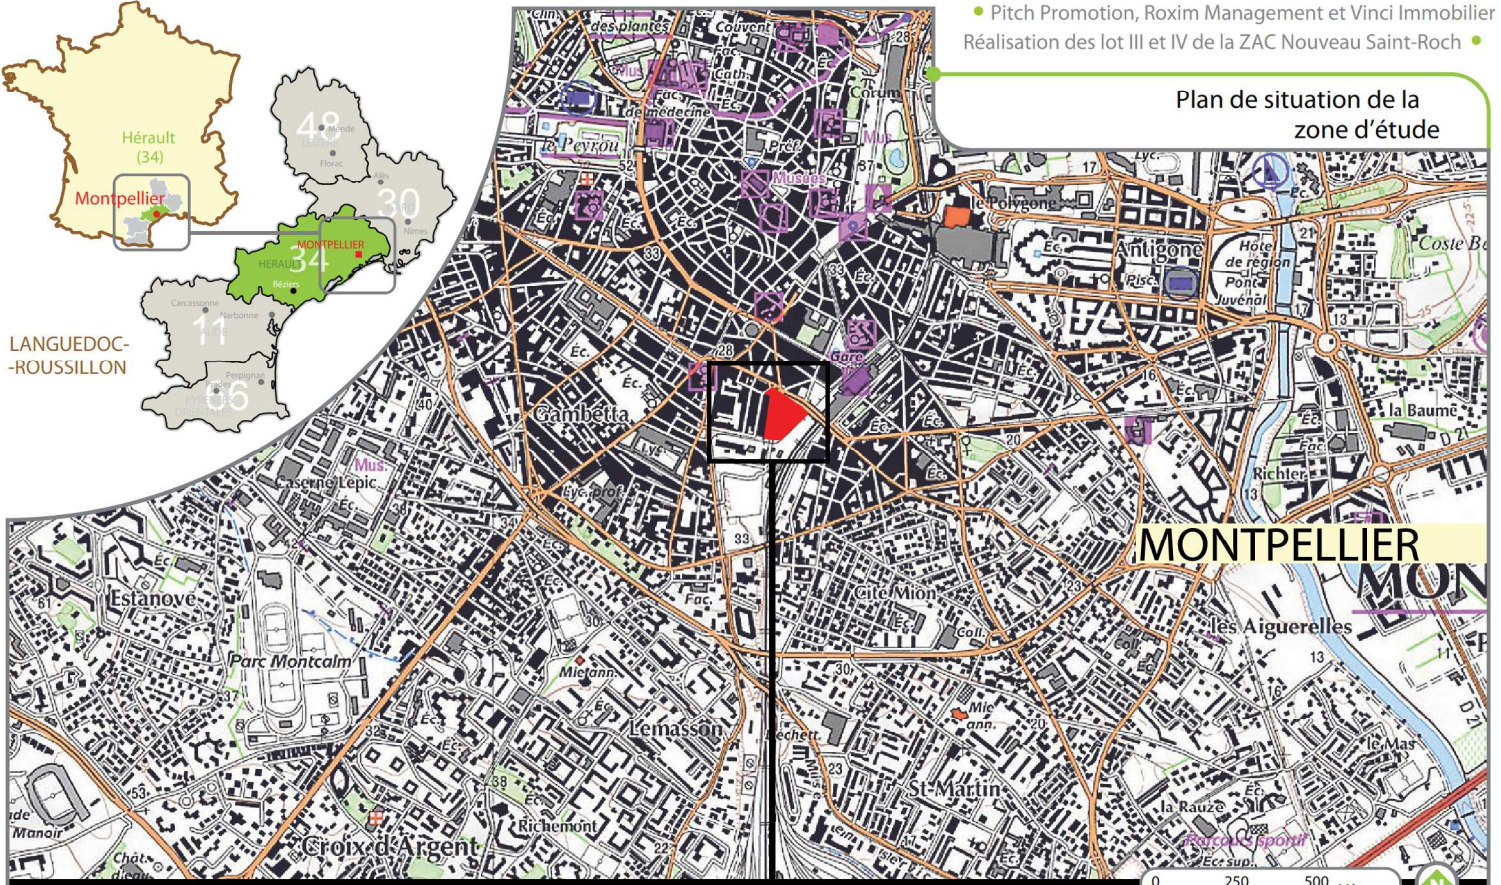

LANGUEDOC-ROUSSILLON

● Pitch Promotion, Roxim Management et Vinci Immobilier
 Réalisation des lot III et IV de la ZAC Nouveau Saint-Roch ●

Plan de situation de la zone d'étude

MONTPELLIER

0 250 500 Mètres

0 25 50 Mètres