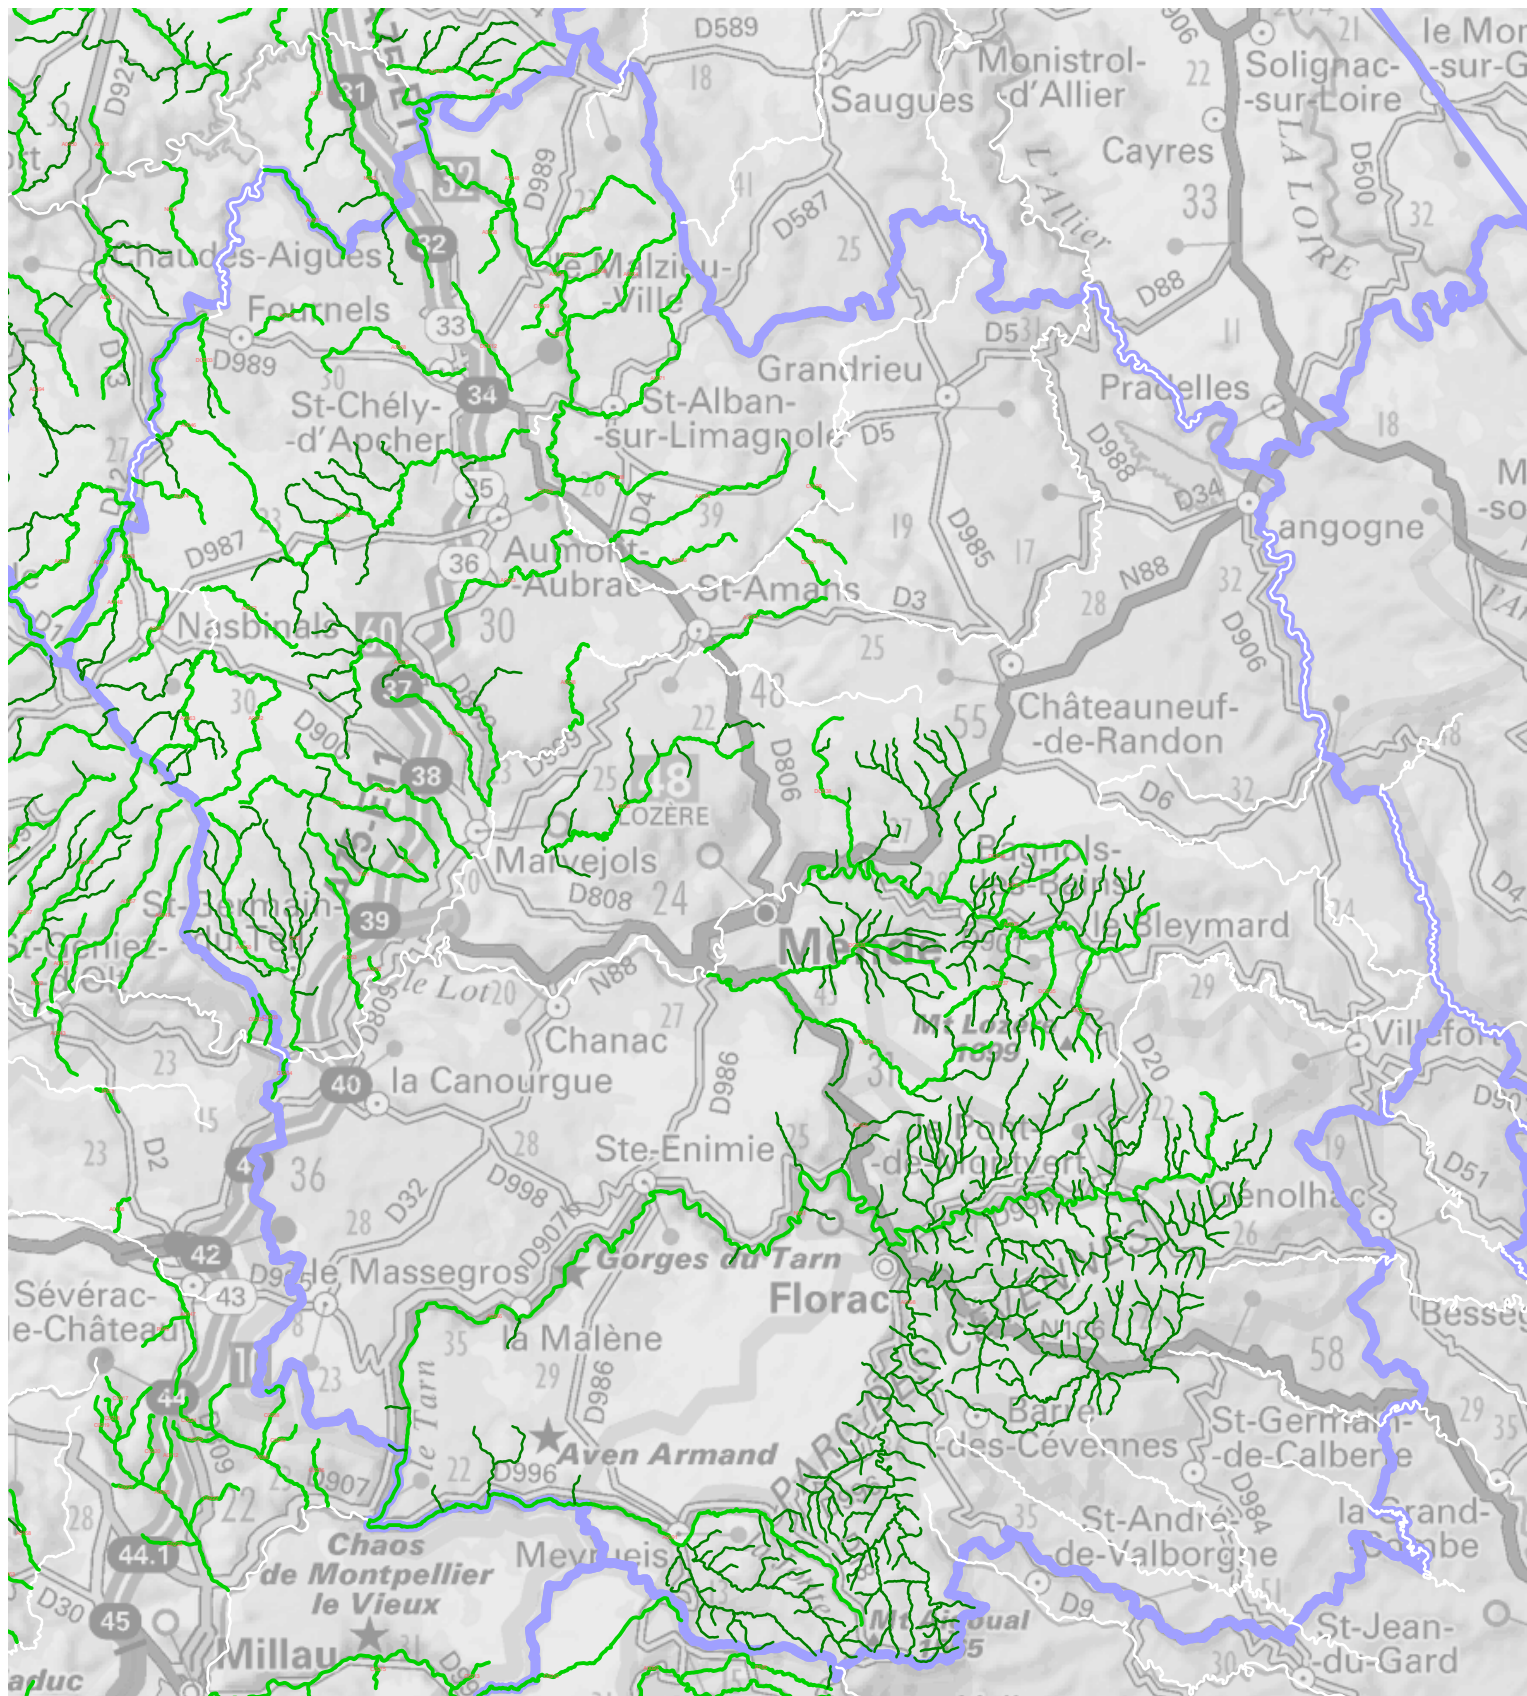

Classement des cours d'eau - Article L.214-17-I

Liste 1

Carte par département: LOZERE (48)

Préfet coordonnateur
du bassin Adour-Garonne

— Limites départementales

— Cours d'eau principaux en liste 1

— Affluents et sous affluents en liste 1 (carte indicative)