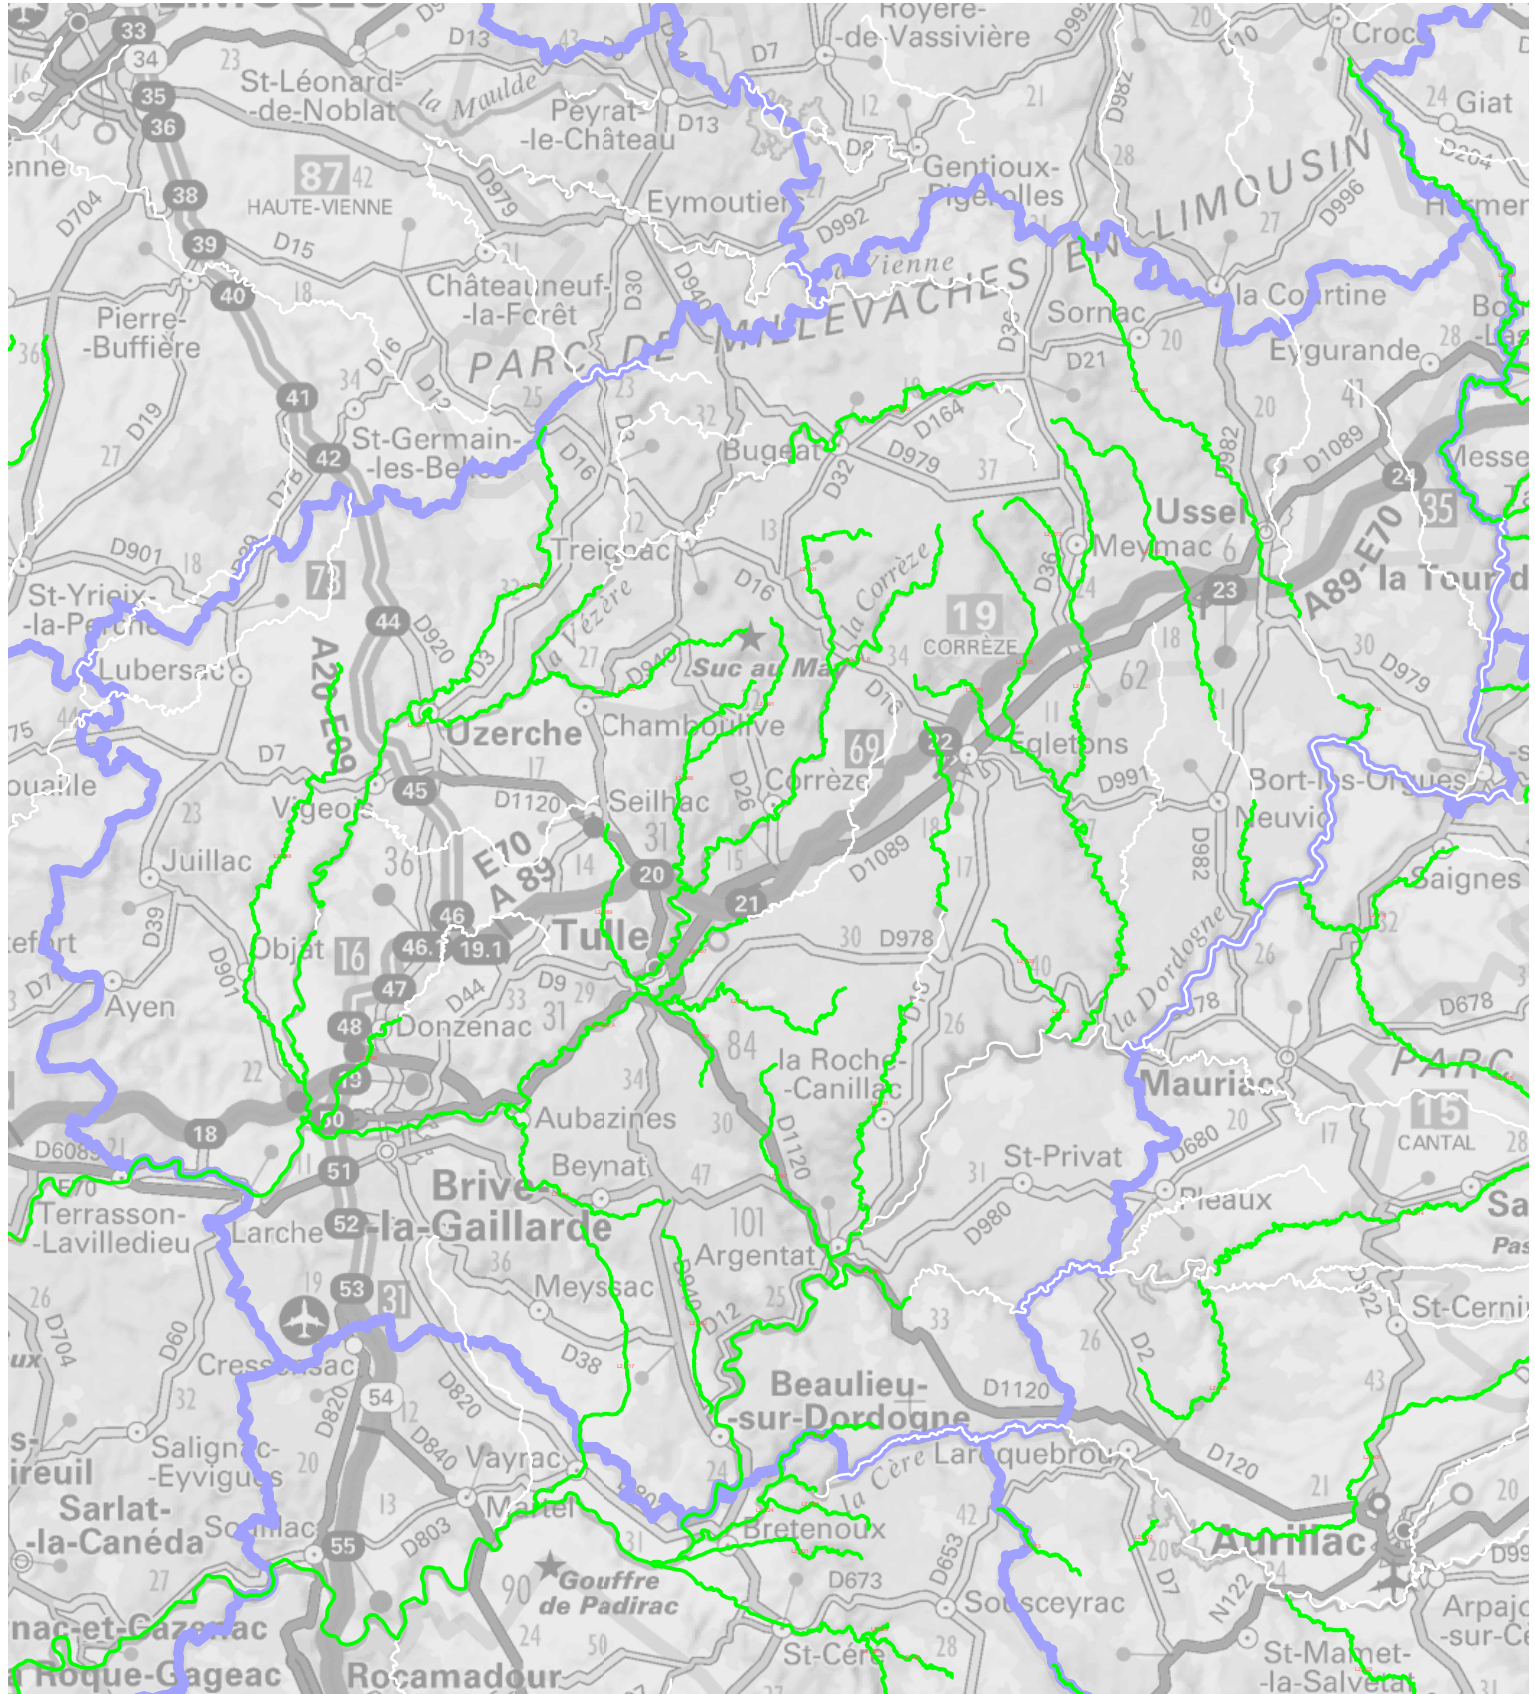

Classement des cours d'eau - Article L.214-17-I

Liste 2

Carte par département: CORREZE (19)

Préfet coordonnateur
du bassin Adour-Garonne

— Limites départementales

— Cours d'eau en liste 2