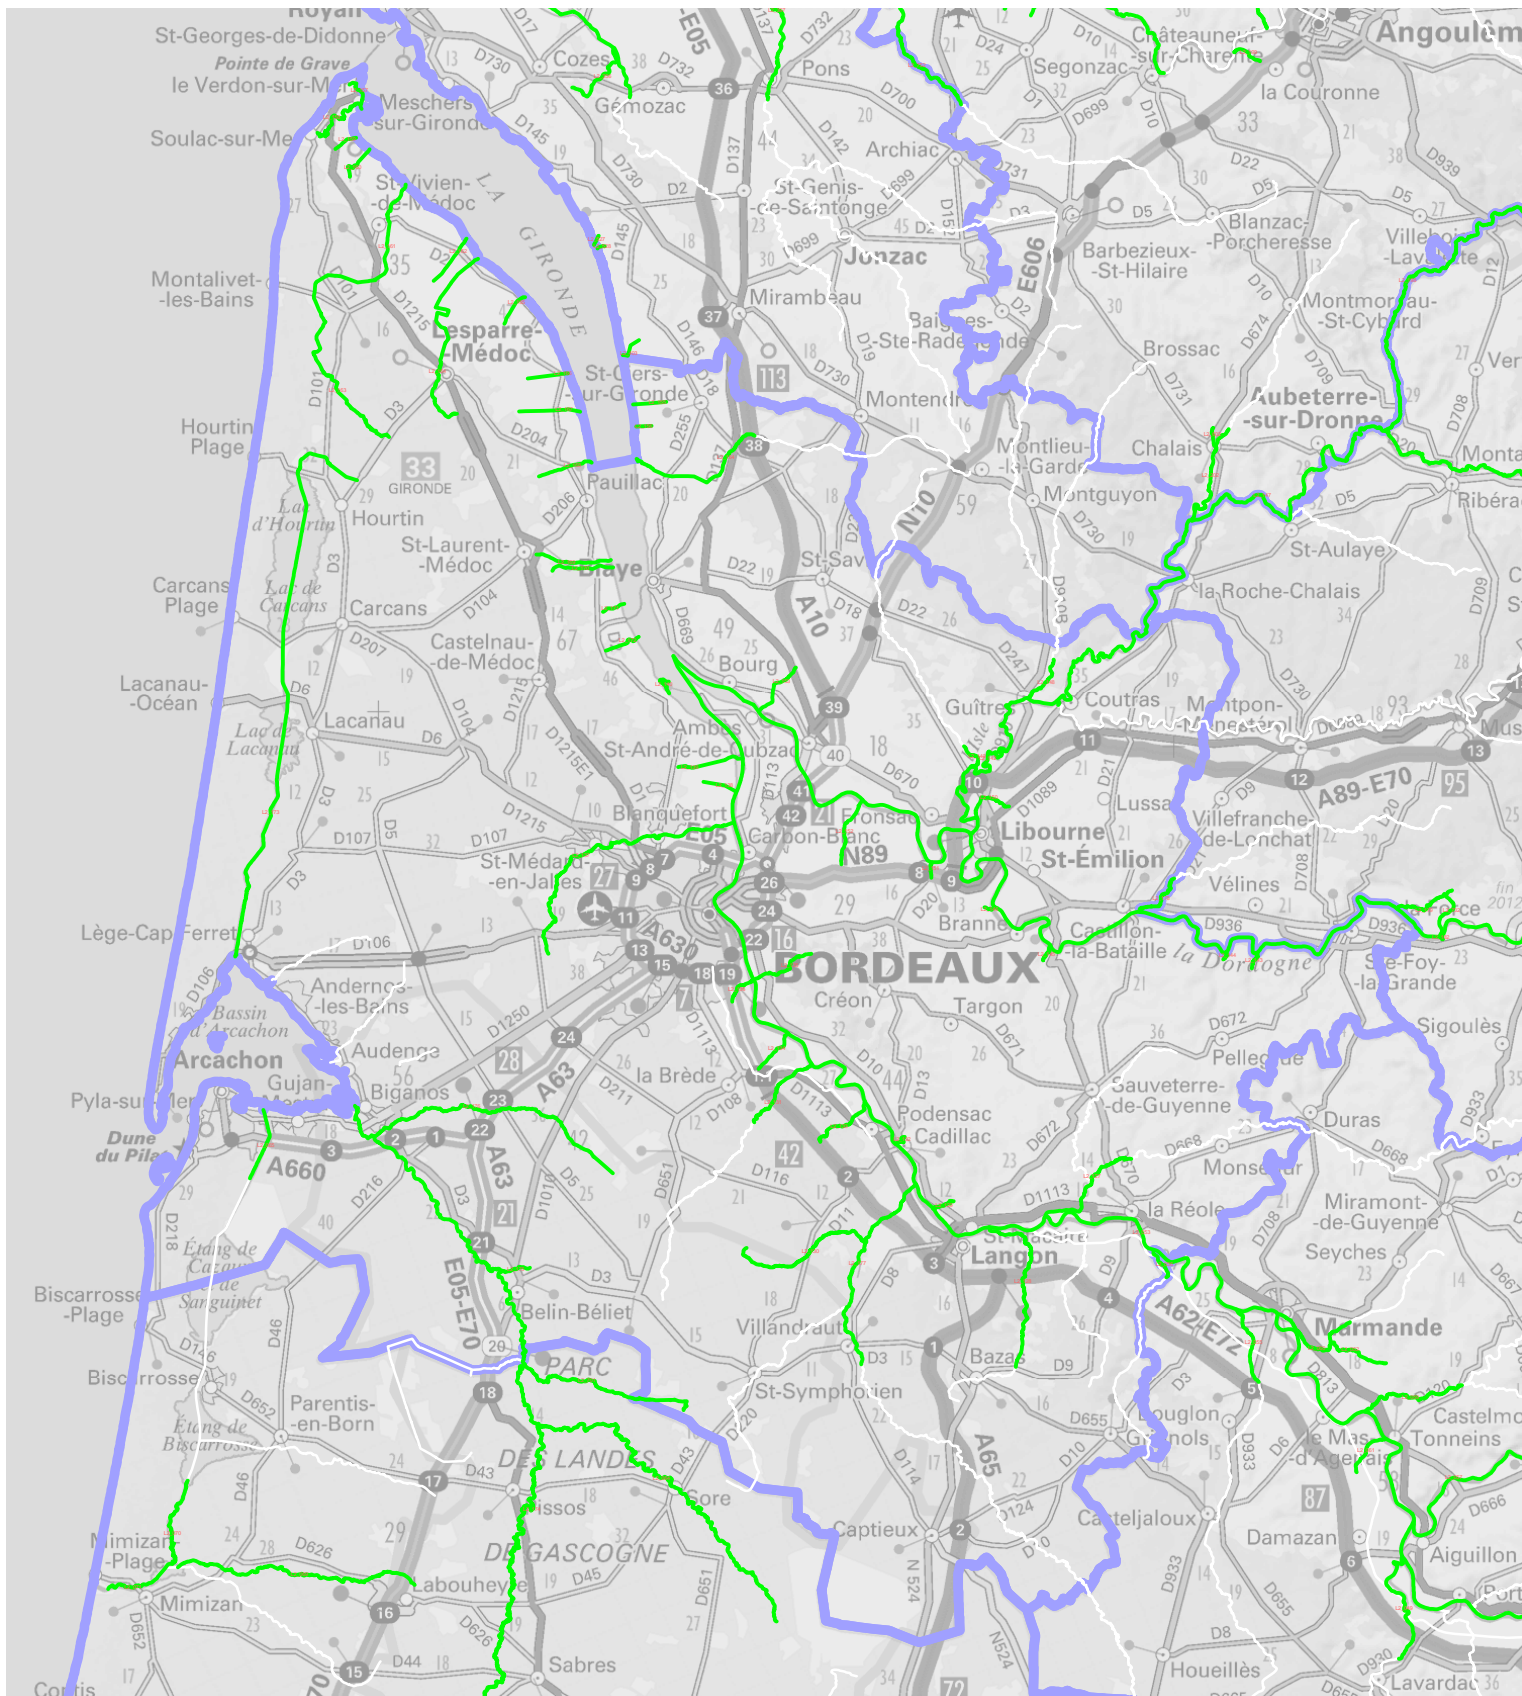

Classement des cours d'eau - Article L.214-17-1

Liste 2

Carte par département: GIRONDE (33)

Préfet coordonnateur
du bassin Adour-Garonne

— Limites départementales

— Cours d'eau en liste 2