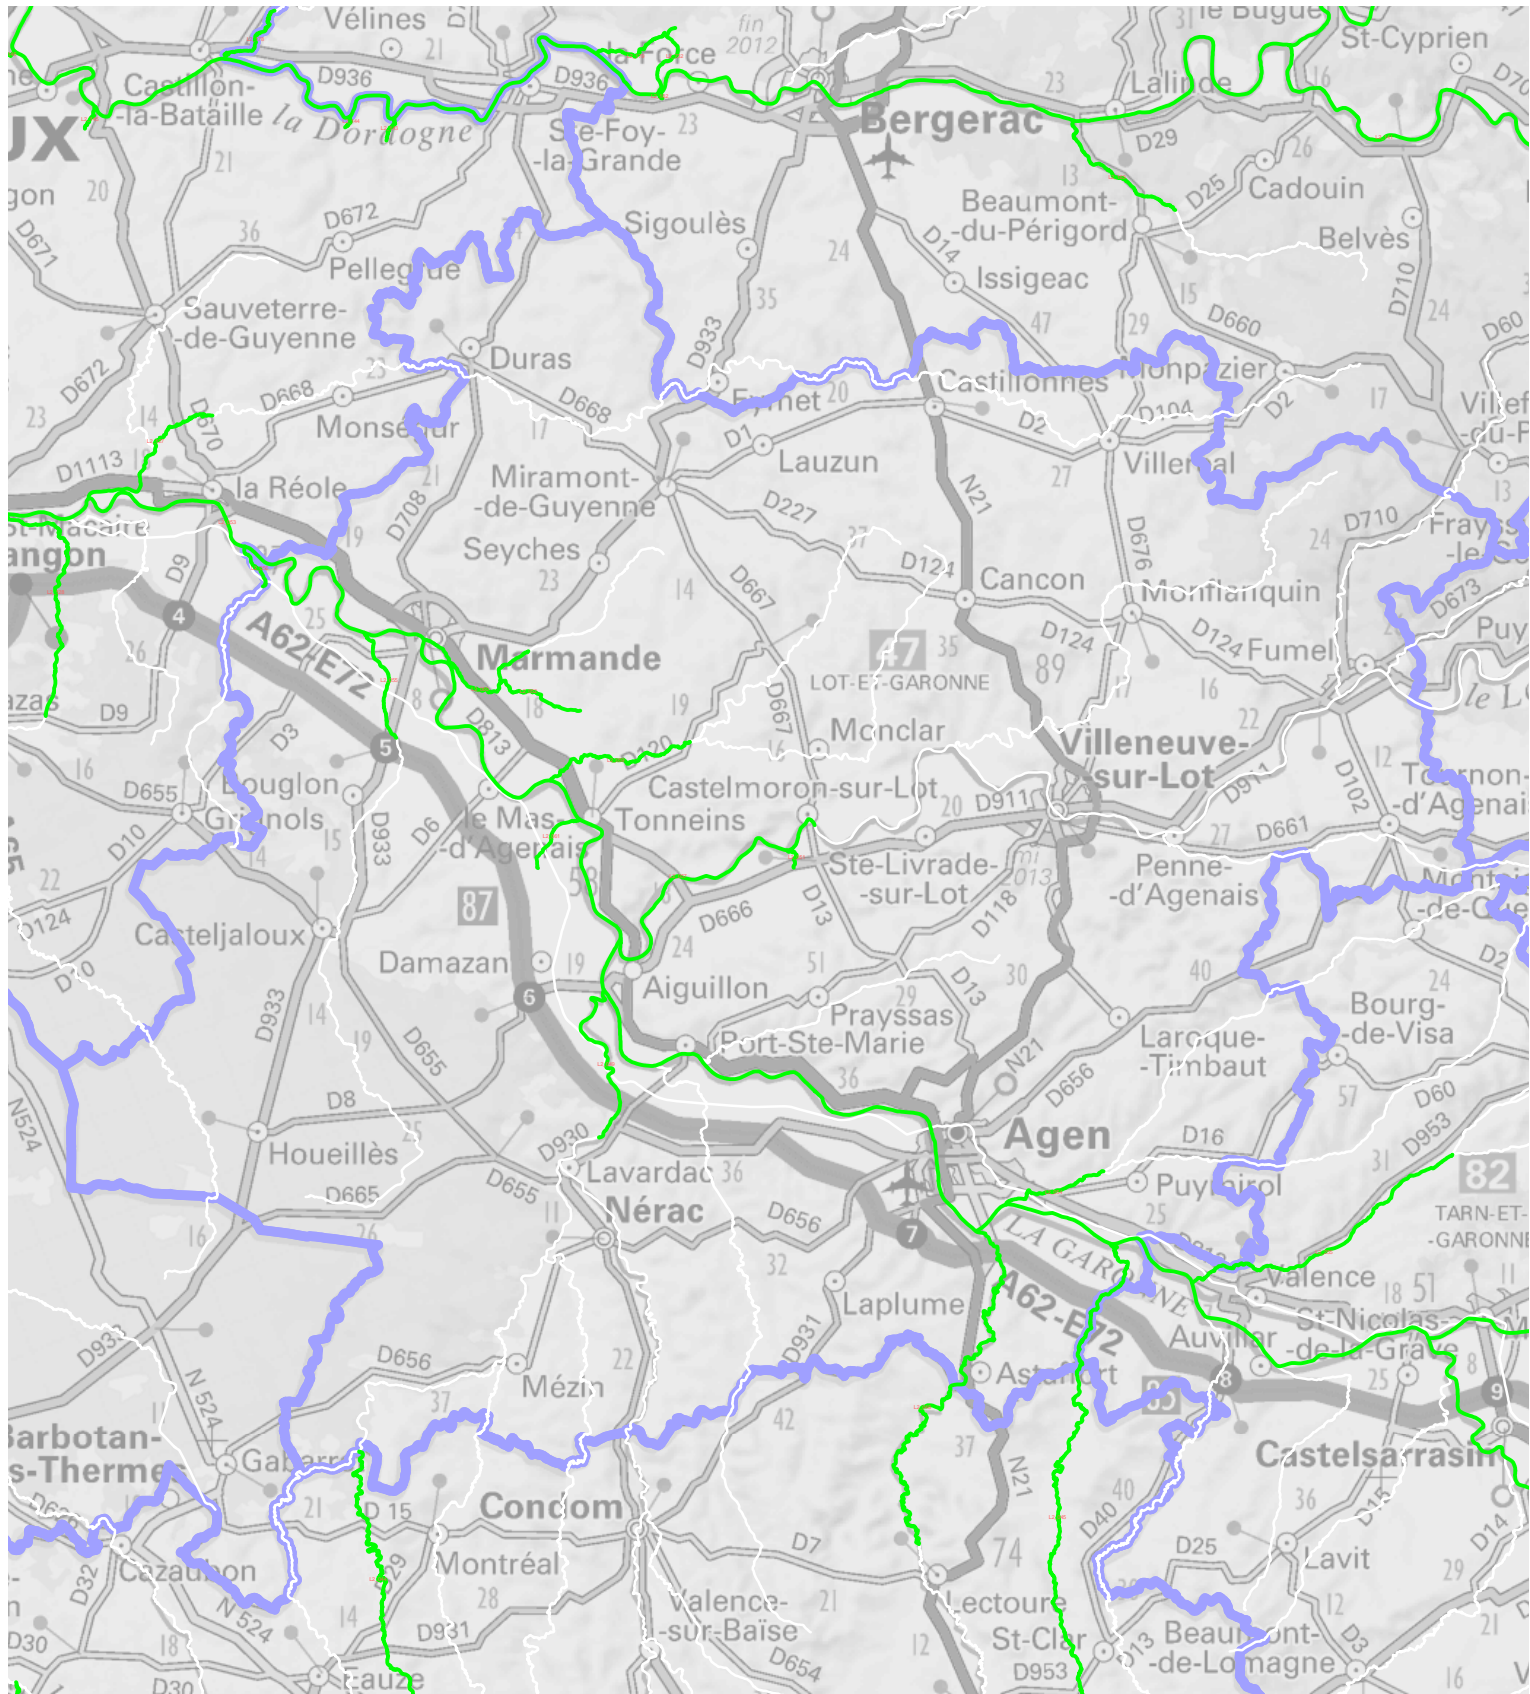

Classement des cours d'eau - Article L.214-17-I

Liste 2

Carte par département: LOT-ET-GARONNE (47)

Préfet coordonnateur
du bassin Adour-Garonne

— Limites départementales

— Cours d'eau en liste 2