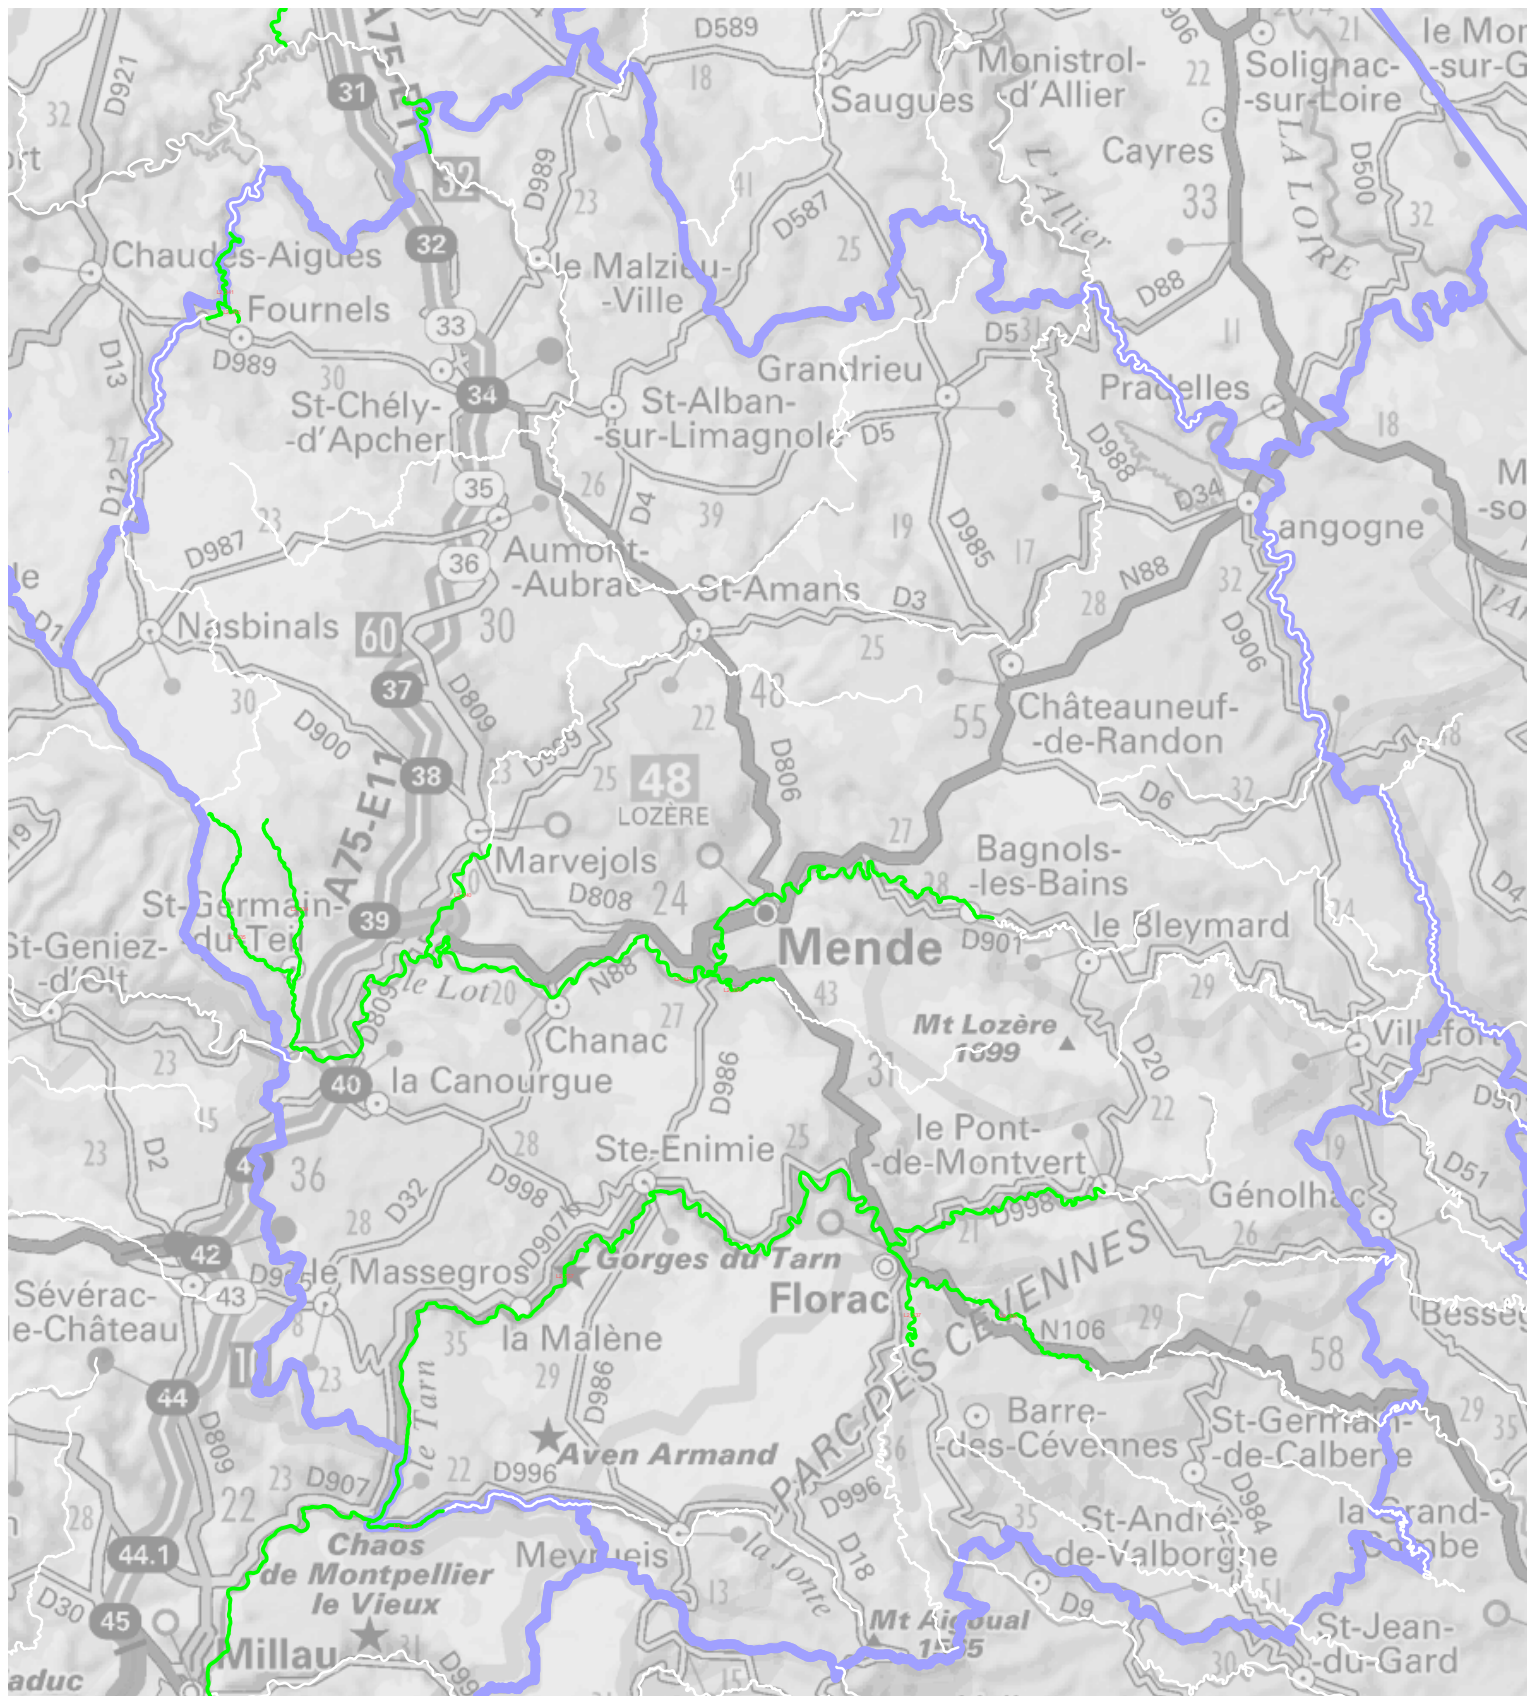

# Classement des cours d'eau - Article L.214-17-I

## Liste 2

### Carte par département: LOZERE (48)

Préfet coordonnateur  
du bassin Adour-Garonne

— Limites départementales

— Cours d'eau en liste 2