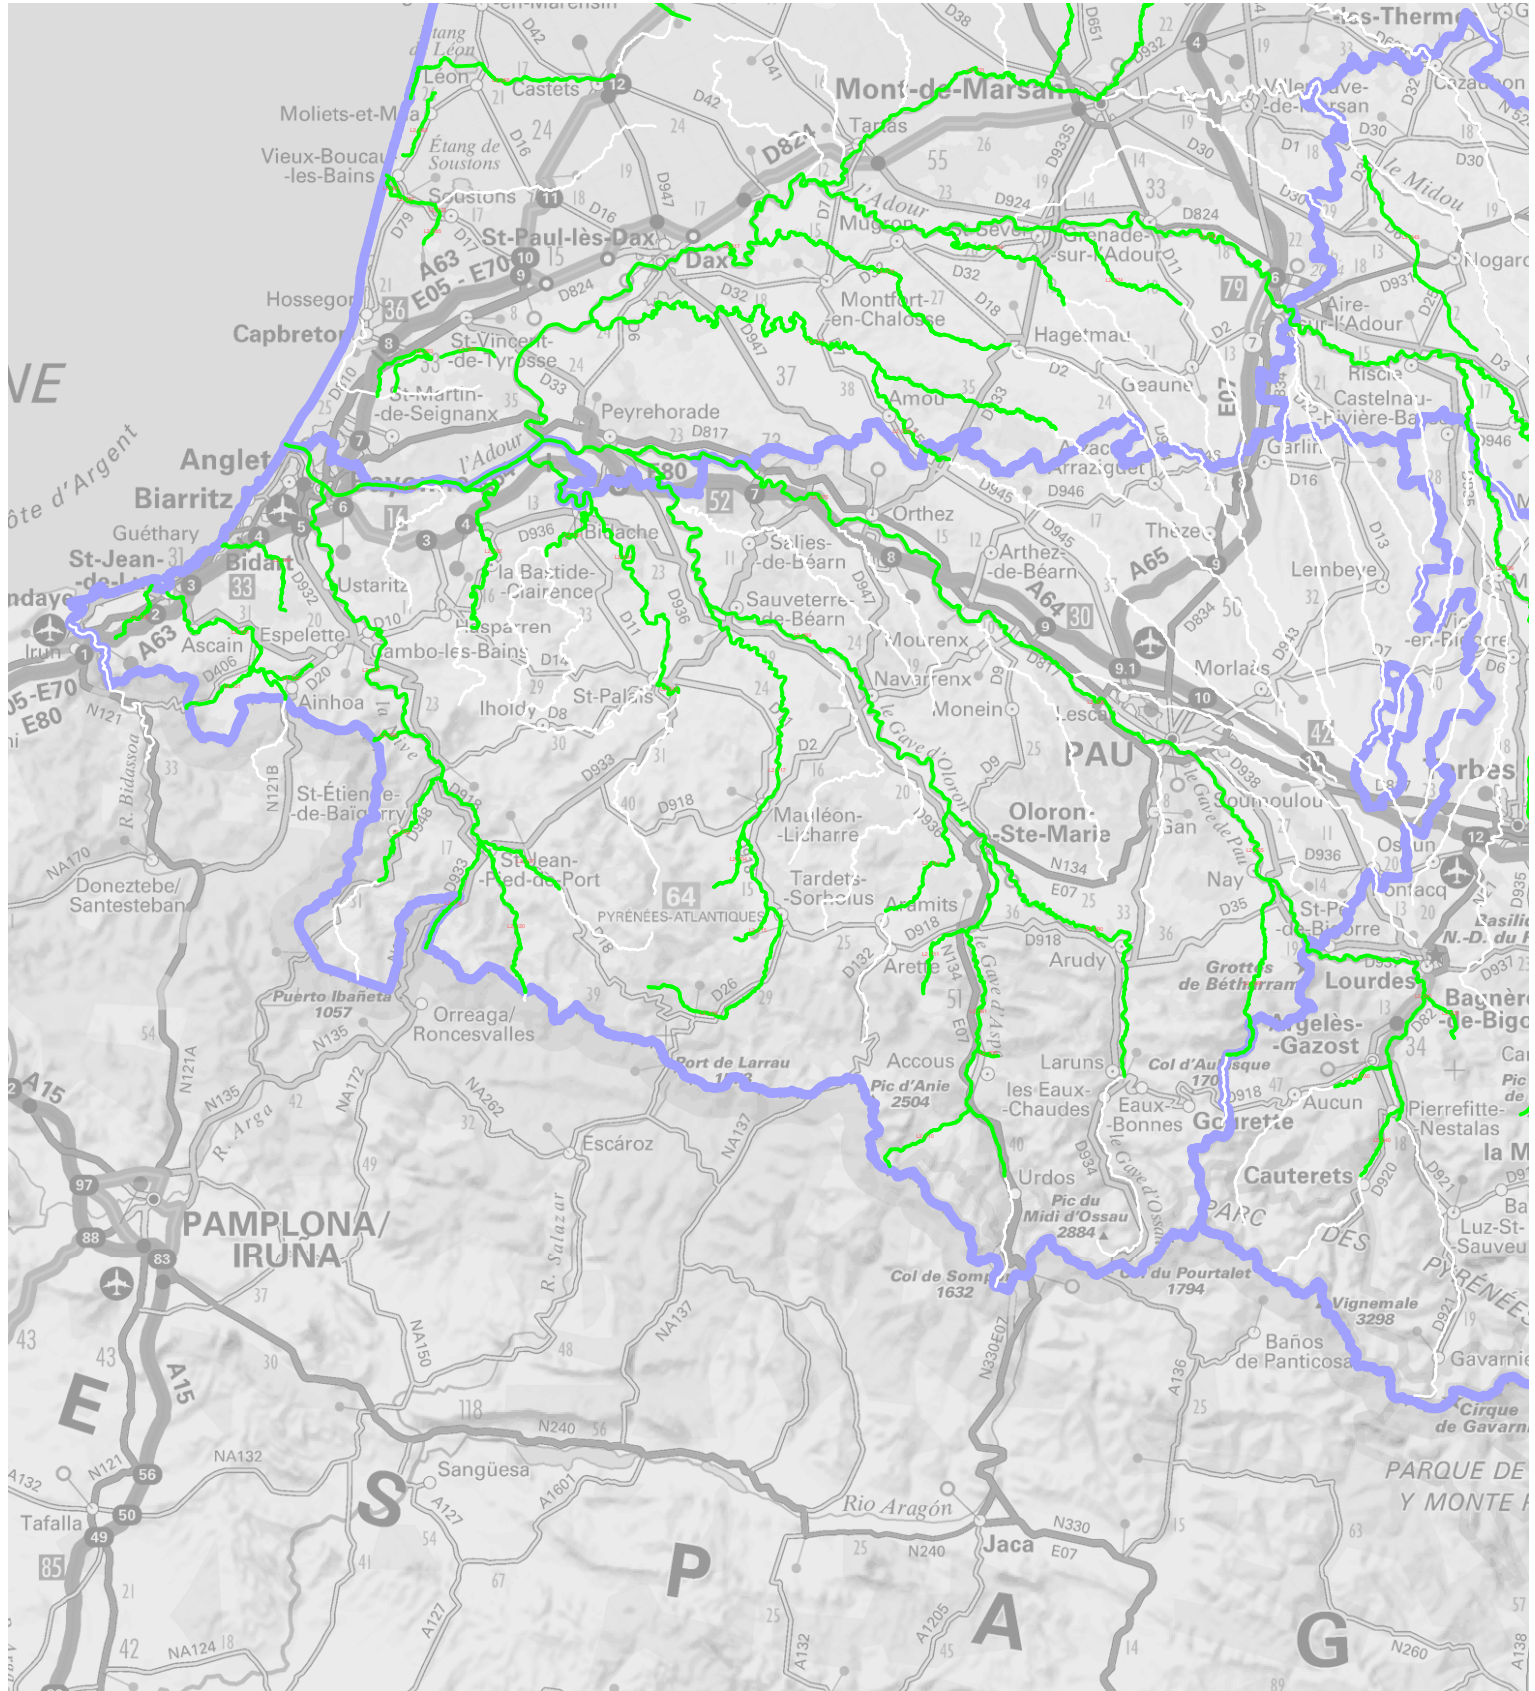

Classement des cours d'eau - Article L.214-17-I

Liste 2

Carte par département: PYRENEES-ATLANTIQUES (64)

PREFET
DE LA REGION
MIDI-PYRENEES

Préfet coordonnateur
du bassin Adour-Garonne

— Limites départementales

— Cours d'eau en liste 2