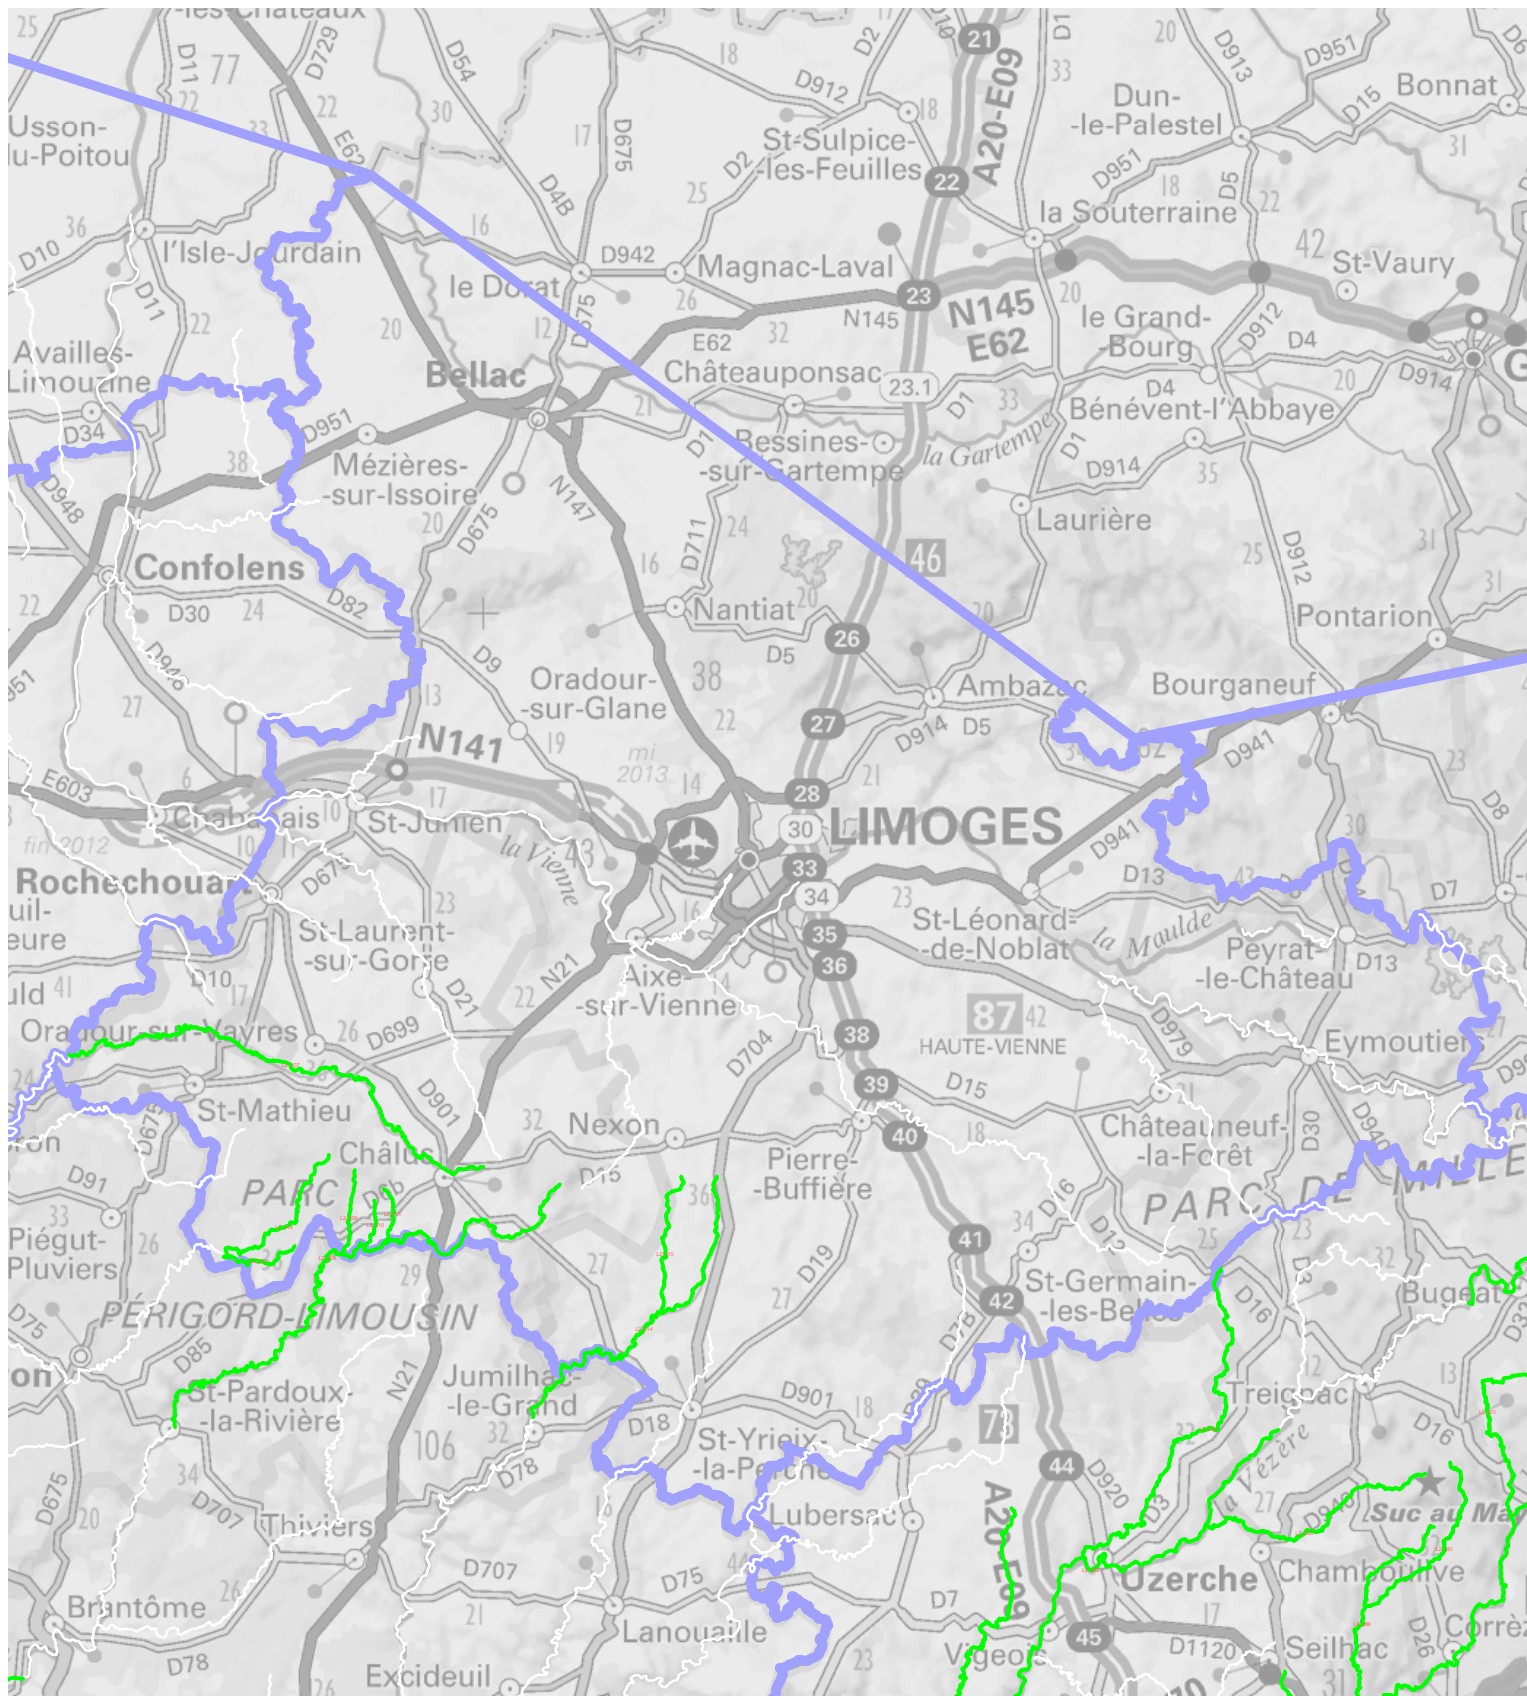

Classement des cours d'eau - Article L.214-17-I

Liste 2

Carte par département: HAUTE-VIENNE (87)

Préfet coordonnateur
du bassin Adour-Garonne

— Limites départementales

— Cours d'eau en liste 2