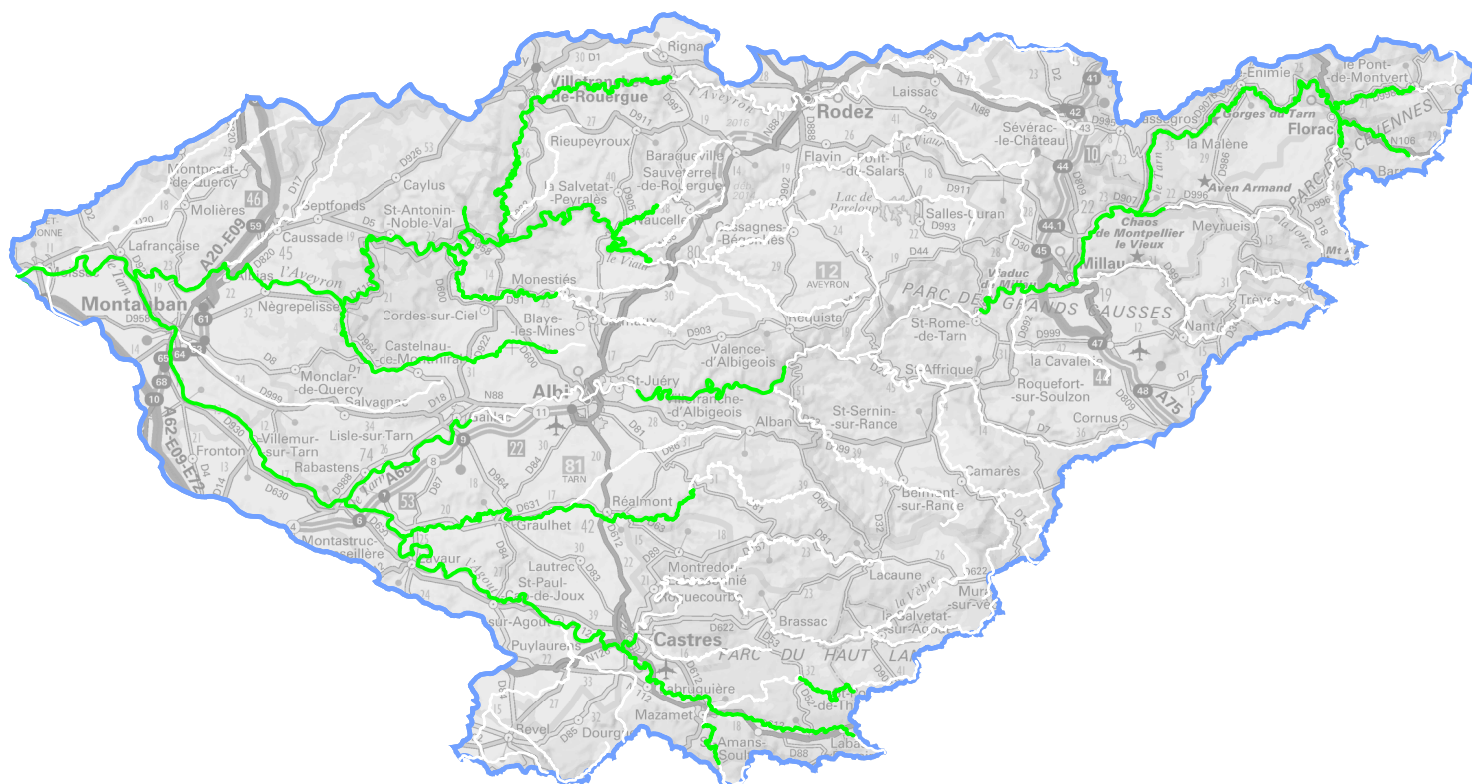

Classement des cours d'eau - Article L.214-17-I

Liste 2

Carte par commission territoriale: Tarn Aveyron

Préfet coordonnateur
du bassin Adour-Garonne

— Cours d'eau en liste 2