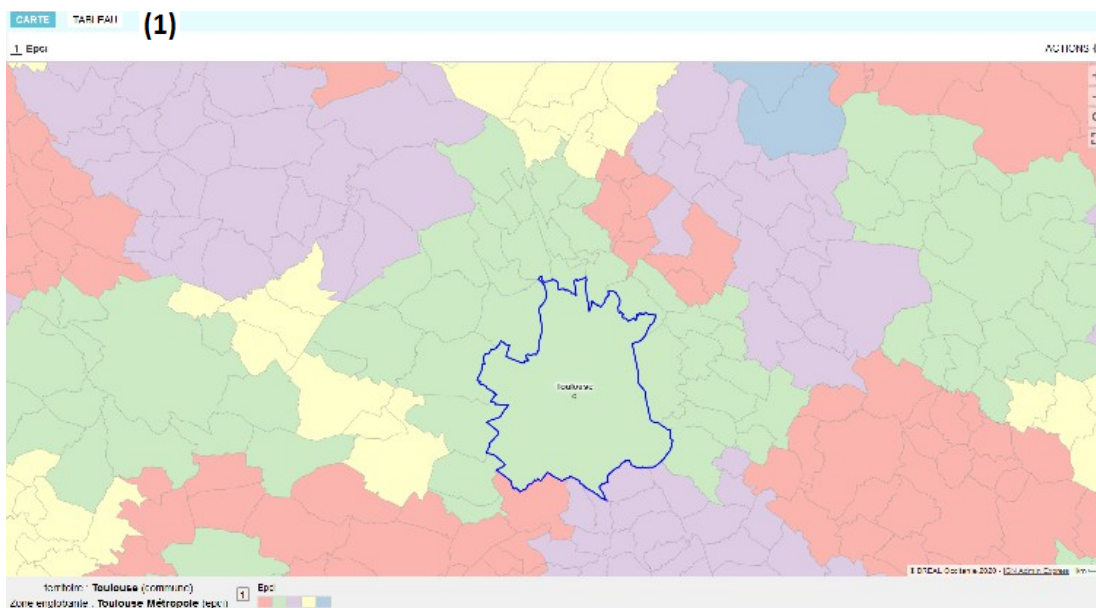

1 QUELS ZONAGES COUVRENT MON TERRITOIRE

Je cible une zone et consulte tous les zonages englobants sous forme de carte ou de tableau.

Zonages : visualiser et comparer

CHOISIR UNE EXPLORATION

Quels zonages couvrent mon territoire ?

Rechercher un territoire (ou cliquer sur la carte)

toulouse

Votre territoire :
Commune : **Toulouse** (31555)

LISTE DES ZONAGES ENGLOBANTS

Dans l'espace zonage un pavé à gauche apparaît
« Zonages : visualiser et comparer »

- Sélectionnez un territoire et cliquez sur OK
- Consultez tous les zonages englobants sous forme de carte ou de tableau **(1)** (ici une sélection d'EPCI avec la liste des zonages englobants)

[Voir le rapport détaillé](#)

Choisir un zonage :

Epci : Toulouse Métropole (243100518)
Canton : Toulouse (3199)
Arrondissement : Toulouse (313)
Département : Haute-Garonne (31)
Région Occitanie : Occitanie (76)
Régions 2015 : Midi-Pyrénées (73)
Bassin de vie Insee : Toulouse (31555)
Zone d'emploi 2020 : Toulouse (7625)
Zone d'emploi : Toulouse (0061)
Scot : Scot Grande Agglomération toulousaine (00195)
Aire urbaine : Grand pôle urbain de Toulouse (004_111)
Bassin de vie vécu - Région Occitanie : Le Toulousain (56)
Maille Habitat : Toulouse (Reg_76_65)