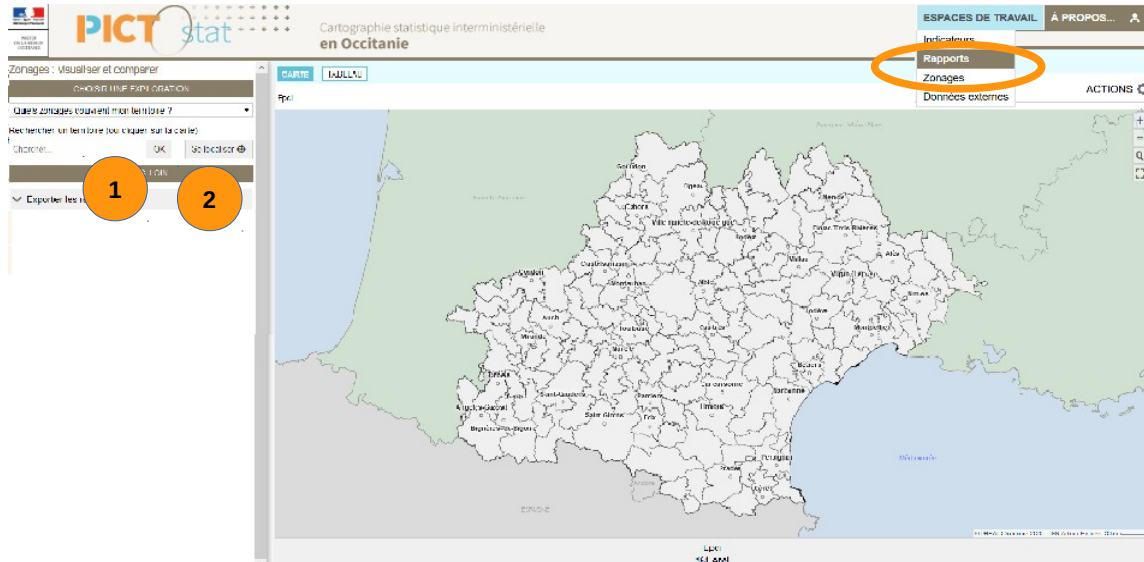

ANALYSER LES ZONAGES SUR UN TERRITOIRE

Pour afficher la liste des zonages, cliquez « ESPACE DE TRAVAIL » niveau bandeau en haut à droite, puis sur « Zonages »

Pour aller au paragraphe à consulter, se placer sur le texte souligné ci-dessous, et faire un Clic

1

QUELS ZONAGES COUVRENT MON TERRITOIRE

2

JE COMPARE DEUX TERRITOIRES

1 QUELS ZONAGES COUVRENT MON TERRITOIRE

Je cible une zone et consulte tous les zonages englobants sous forme de carte ou de tableau.

Zonages : visualiser et comparer

CHOISIR UNE EXPLORATION

Quels zonages couvrent mon territoire ?

Rechercher un territoire (ou cliquer sur la carte)

toulouse

Votre territoire :
Commune : **Toulouse** (31555)

LISTE DES ZONAGES ENGLOBANTS

Dans l'espace zonage un pavé à gauche apparaît
« Zonages : visualiser et comparer »

- Sélectionnez un territoire et cliquez sur OK
- Consultez tous les zonages englobants sous forme de carte ou de tableau **(1)** (ici une sélection d'EPCI avec la liste des zonages englobants)

[Voir le rapport détaillé](#)