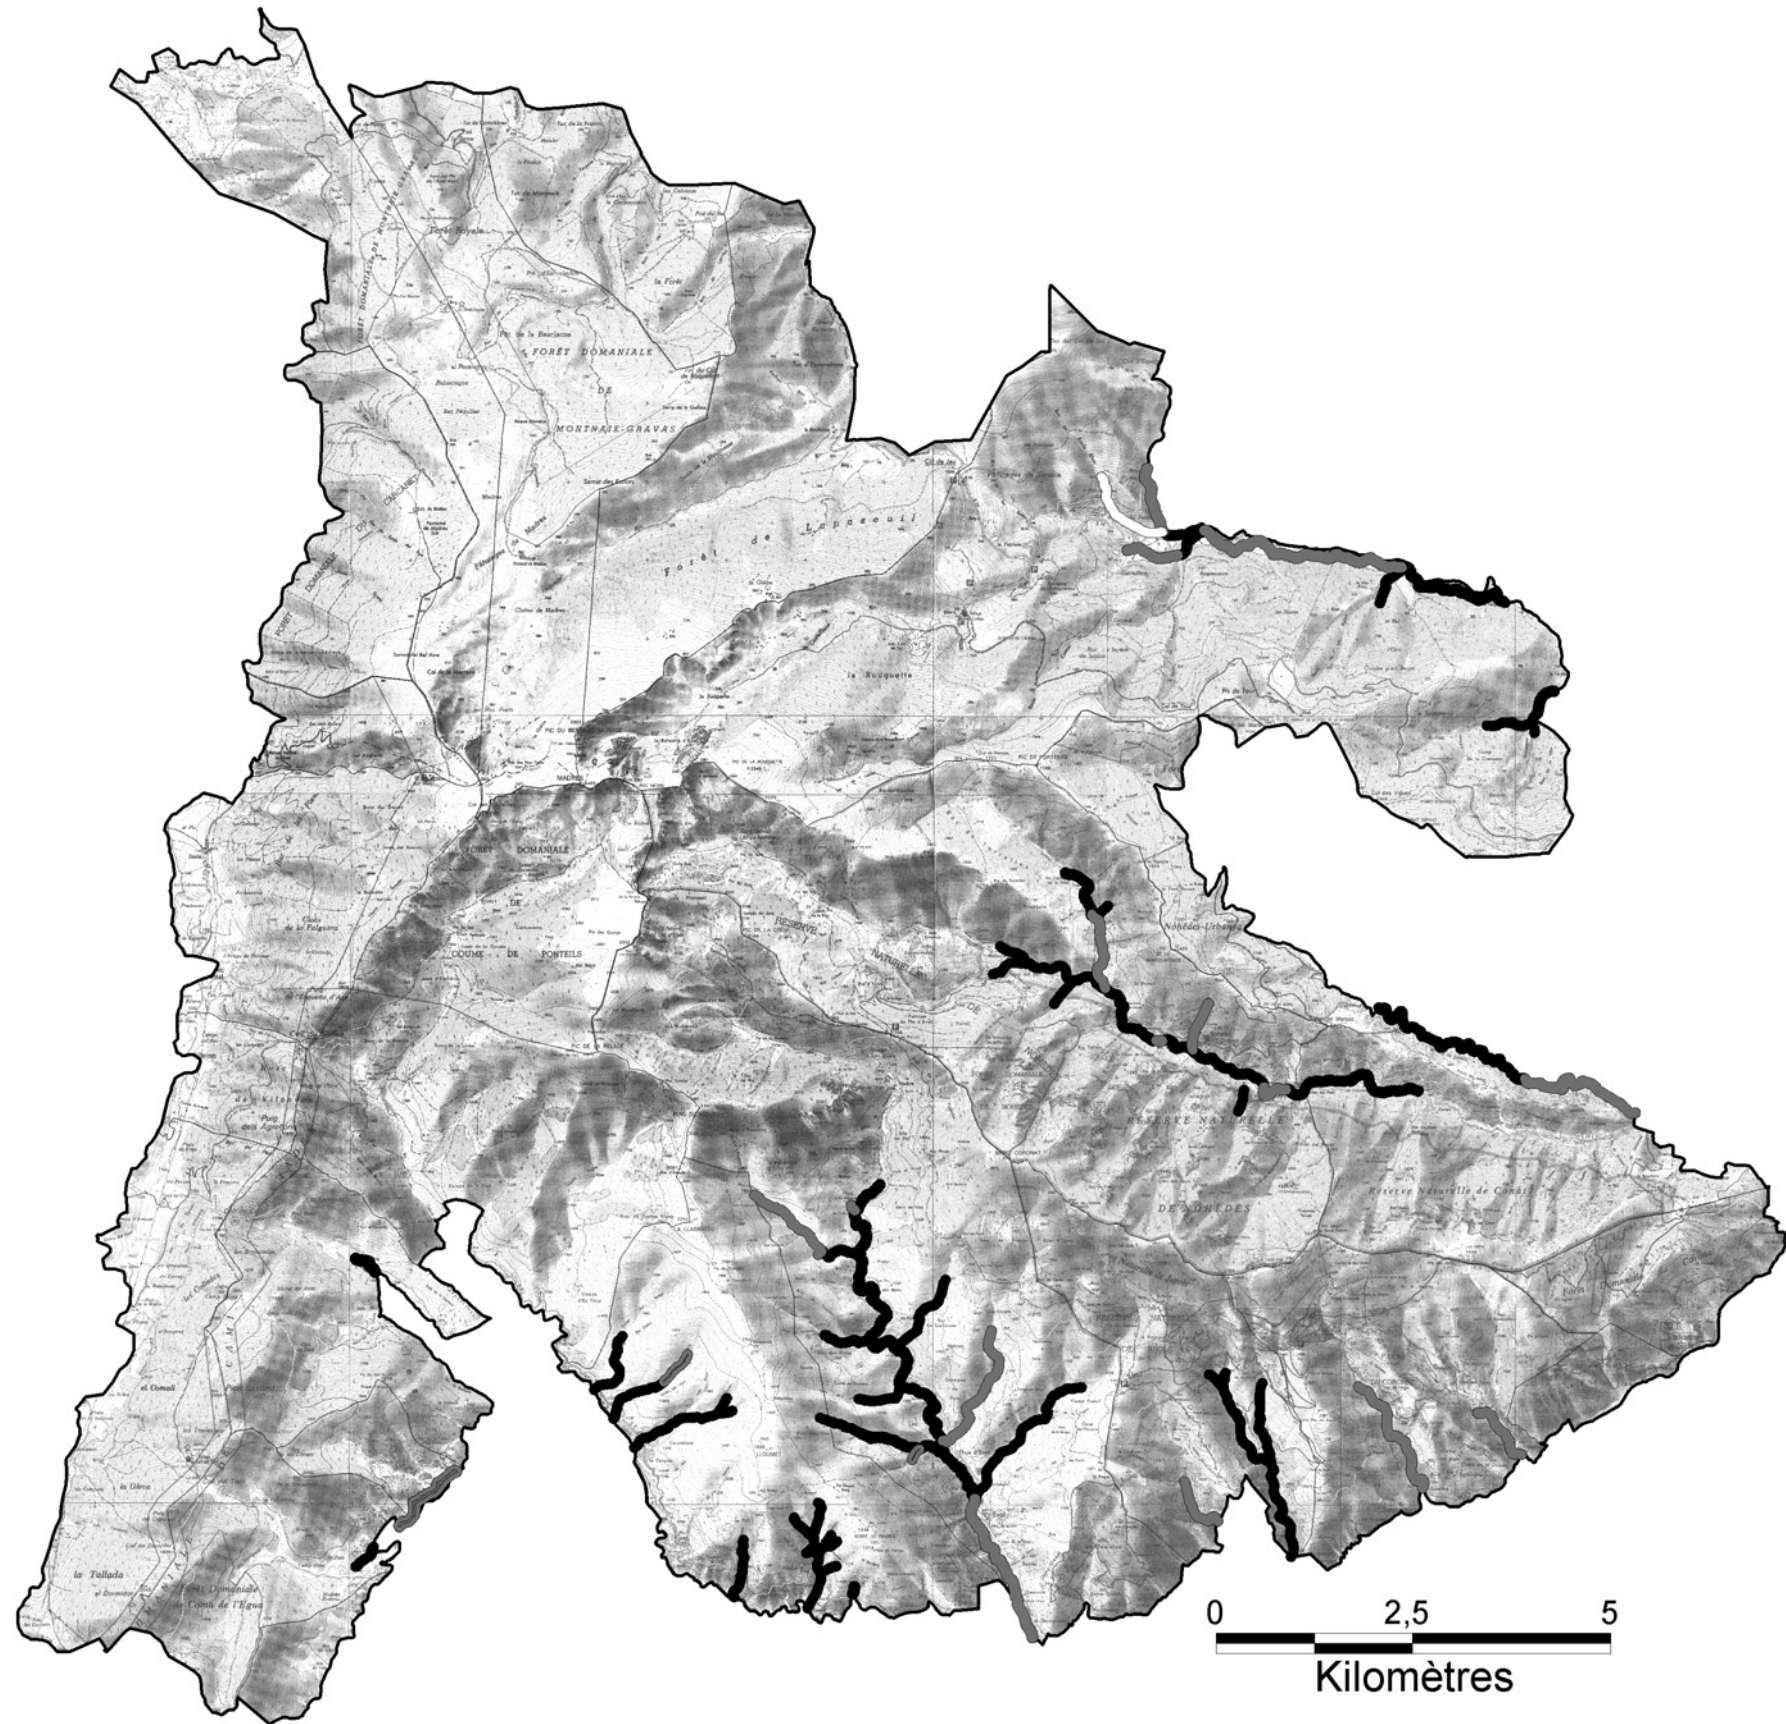

Document d'Objectifs Site n° FR 9101475 - Madres Coronat
Inventaire écologique

Etats de conservation des tourbières

-  M = Moyen
-  F = Faible
-  Périmètre du Site Natura 2000 Madres-Coronat
-  Limites communales

Remarque:
Les tourbières dont l'état de conservation est bon ou n'est pas renseigné, ne figurent pas sur la carte.

La cartographie exhaustive des tourbières figure au chapitre IV du présent Tome 4.

Sources : AGRNN 2004; SCAN25© IGN 1994
Réalisation : AGRNN 2004

Document d'Objectifs Site n° FR 9101475 - Madres Coronat
Inventaire écologique

Etats de conservation des ripisylves

-  Bon
-  Moyen
-  Faible
-  Périmètre du Site Natura 2000 Madres-Coronat
-  Limites communales