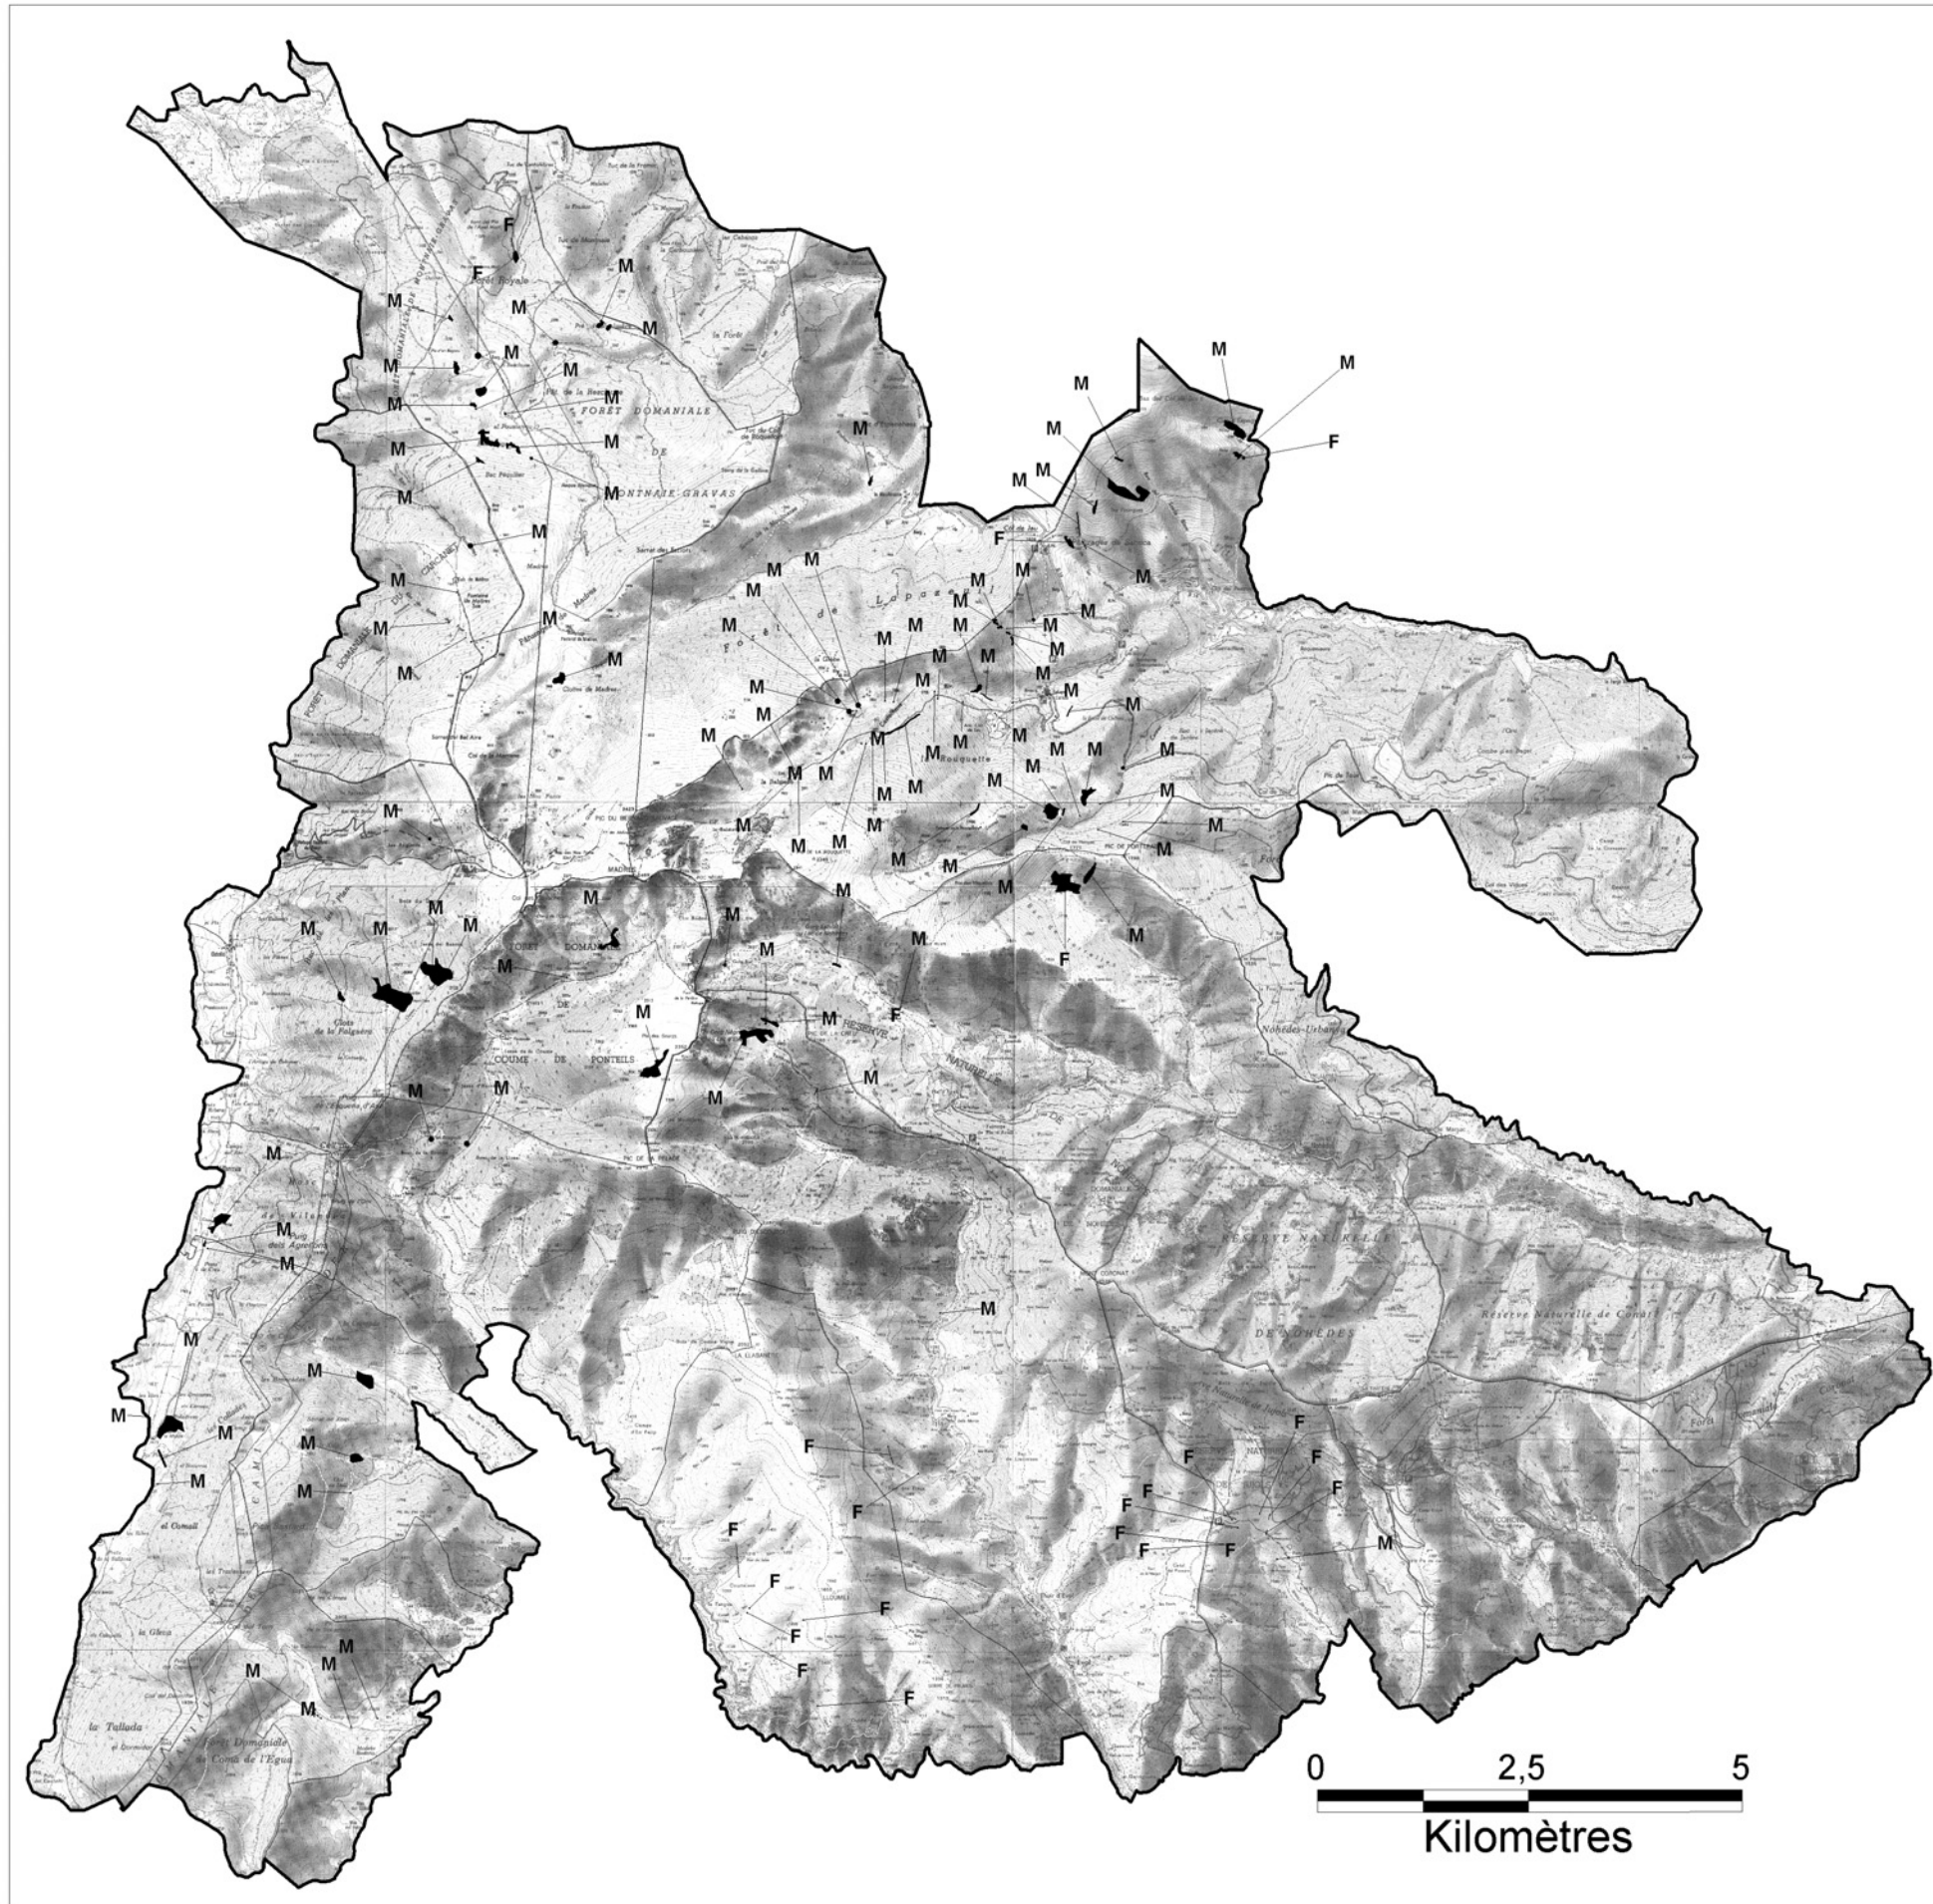

Document d'Objectifs Site n° FR 9101475 - Madres Coronat
Inventaire écologique

Etats de conservation des tourbières

-  M = Moyen
-  F = Faible
-  Périmètre du Site Natura 2000 Madres-Coronat
-  Limites communales

Remarque:
Les tourbières dont l'état de conservation est bon ou n'est pas renseigné, ne figurent pas sur la carte.

La cartographie exhaustive des tourbières figure au chapitre IV du présent Tome 4.

Sources : AGRNN 2004; SCAN25© IGN 1994
Réalisation : AGRNN 2004

Document d'Objectifs Site n° FR 9101475 - Madres Coronat
Inventaire écologique

Etats de conservation des ripisylves

-  Bon
-  Moyen
-  Faible
-  Périmètre du Site Natura 2000 Madres-Coronat
-  Limites communales

Remarque:
Les ripisylves dont l'état de conservation n'est pas renseigné,
ne figurent pas sur la carte.

Sources : AGRNN 2004; SCAN25© IGN 1994
Réalisation : AGRNN 2004