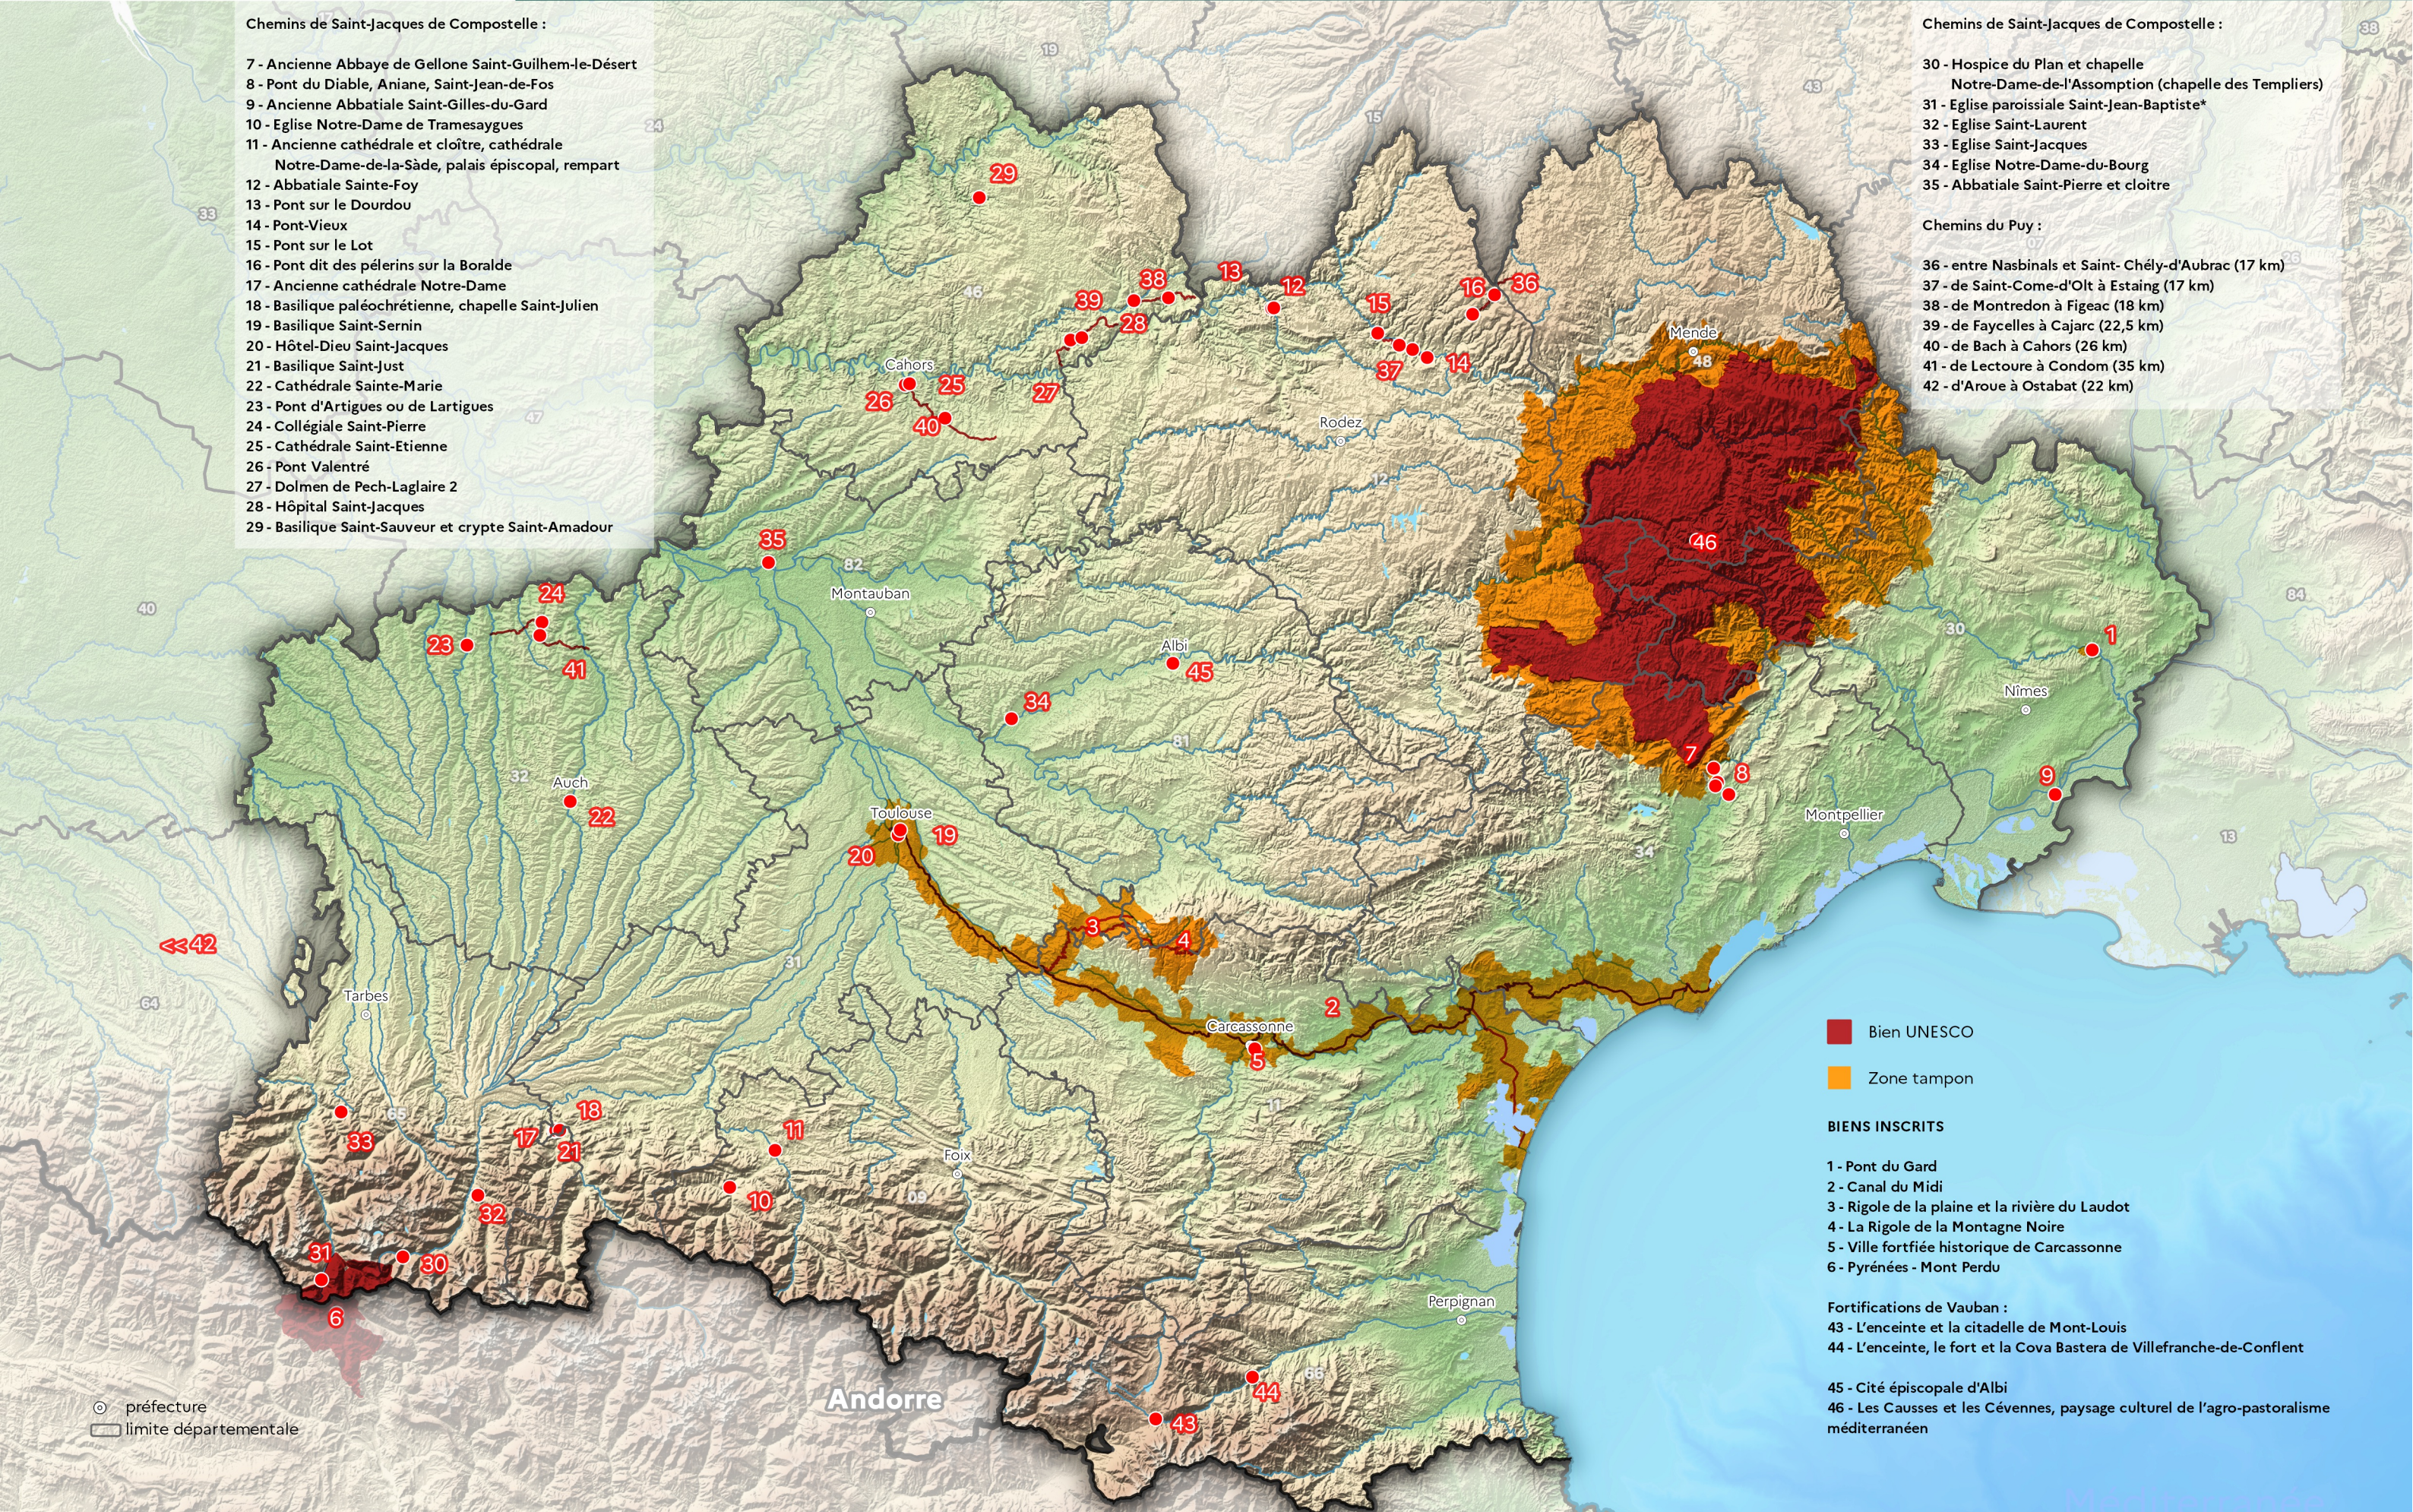

Chemins de Saint-Jacques de Compostelle :

- 7 - Ancienne Abbaye de Gellone Saint-Guilhem-le-Désert
- 8 - Pont du Diable, Aniane, Saint-Jean-de-Fos
- 9 - Ancienne Abbatiale Saint-Gilles-du-Gard
- 10 - Eglise Notre-Dame de Tramesaygues
- 11 - Ancienne cathédrale et cloître, cathédrale Notre-Dame-de-la-Sède, palais épiscopal, rempart
- 12 - Abbatiale Sainte-Foy
- 13 - Pont sur le Dourdou
- 14 - Pont-Vieux
- 15 - Pont sur le Lot
- 16 - Pont dit des pèlerins sur la Boralde
- 17 - Ancienne cathédrale Notre-Dame
- 18 - Basilique paléochrétienne, chapelle Saint-Julien
- 19 - Basilique Saint-Sernin
- 20 - Hôtel-Dieu Saint-Jacques
- 21 - Basilique Saint-Just
- 22 - Cathédrale Sainte-Marie
- 23 - Pont d'Artigues ou de Lartigues
- 24 - Collégiale Saint-Pierre
- 25 - Cathédrale Saint-Etienne
- 26 - Pont Valentré
- 27 - Dolmen de Pech-Lagraire 2
- 28 - Hôpital Saint-Jacques
- 29 - Basilique Saint-Sauveur et crypte Saint-Amador

Chemins du Puy :

- 36 - entre Nasbinals et Saint-Chély-d'Aubrac (17 km)
- 37 - de Saint-Come-d'Olt à Estaing (17 km)
- 38 - de Montredon à Figeac (18 km)
- 39 - de Faycelles à Cajarc (22,5 km)
- 40 - de Bach à Cahors (26 km)
- 41 - de Lectoure à Condom (35 km)
- 42 - d'Aroue à Ostabat (22 km)

■ Bien UNESCO
■ Zone tampon

BIENS INSCRITS

- 1 - Pont du Gard
- 2 - Canal du Midi
- 3 - Rigole de la plaine et la rivière du Laudot
- 4 - La Rigole de la Montagne Noire
- 5 - Ville fortifiée historique de Carcassonne
- 6 - Pyrénées - Mont Perdu

○ préfecture
□ limite départementale