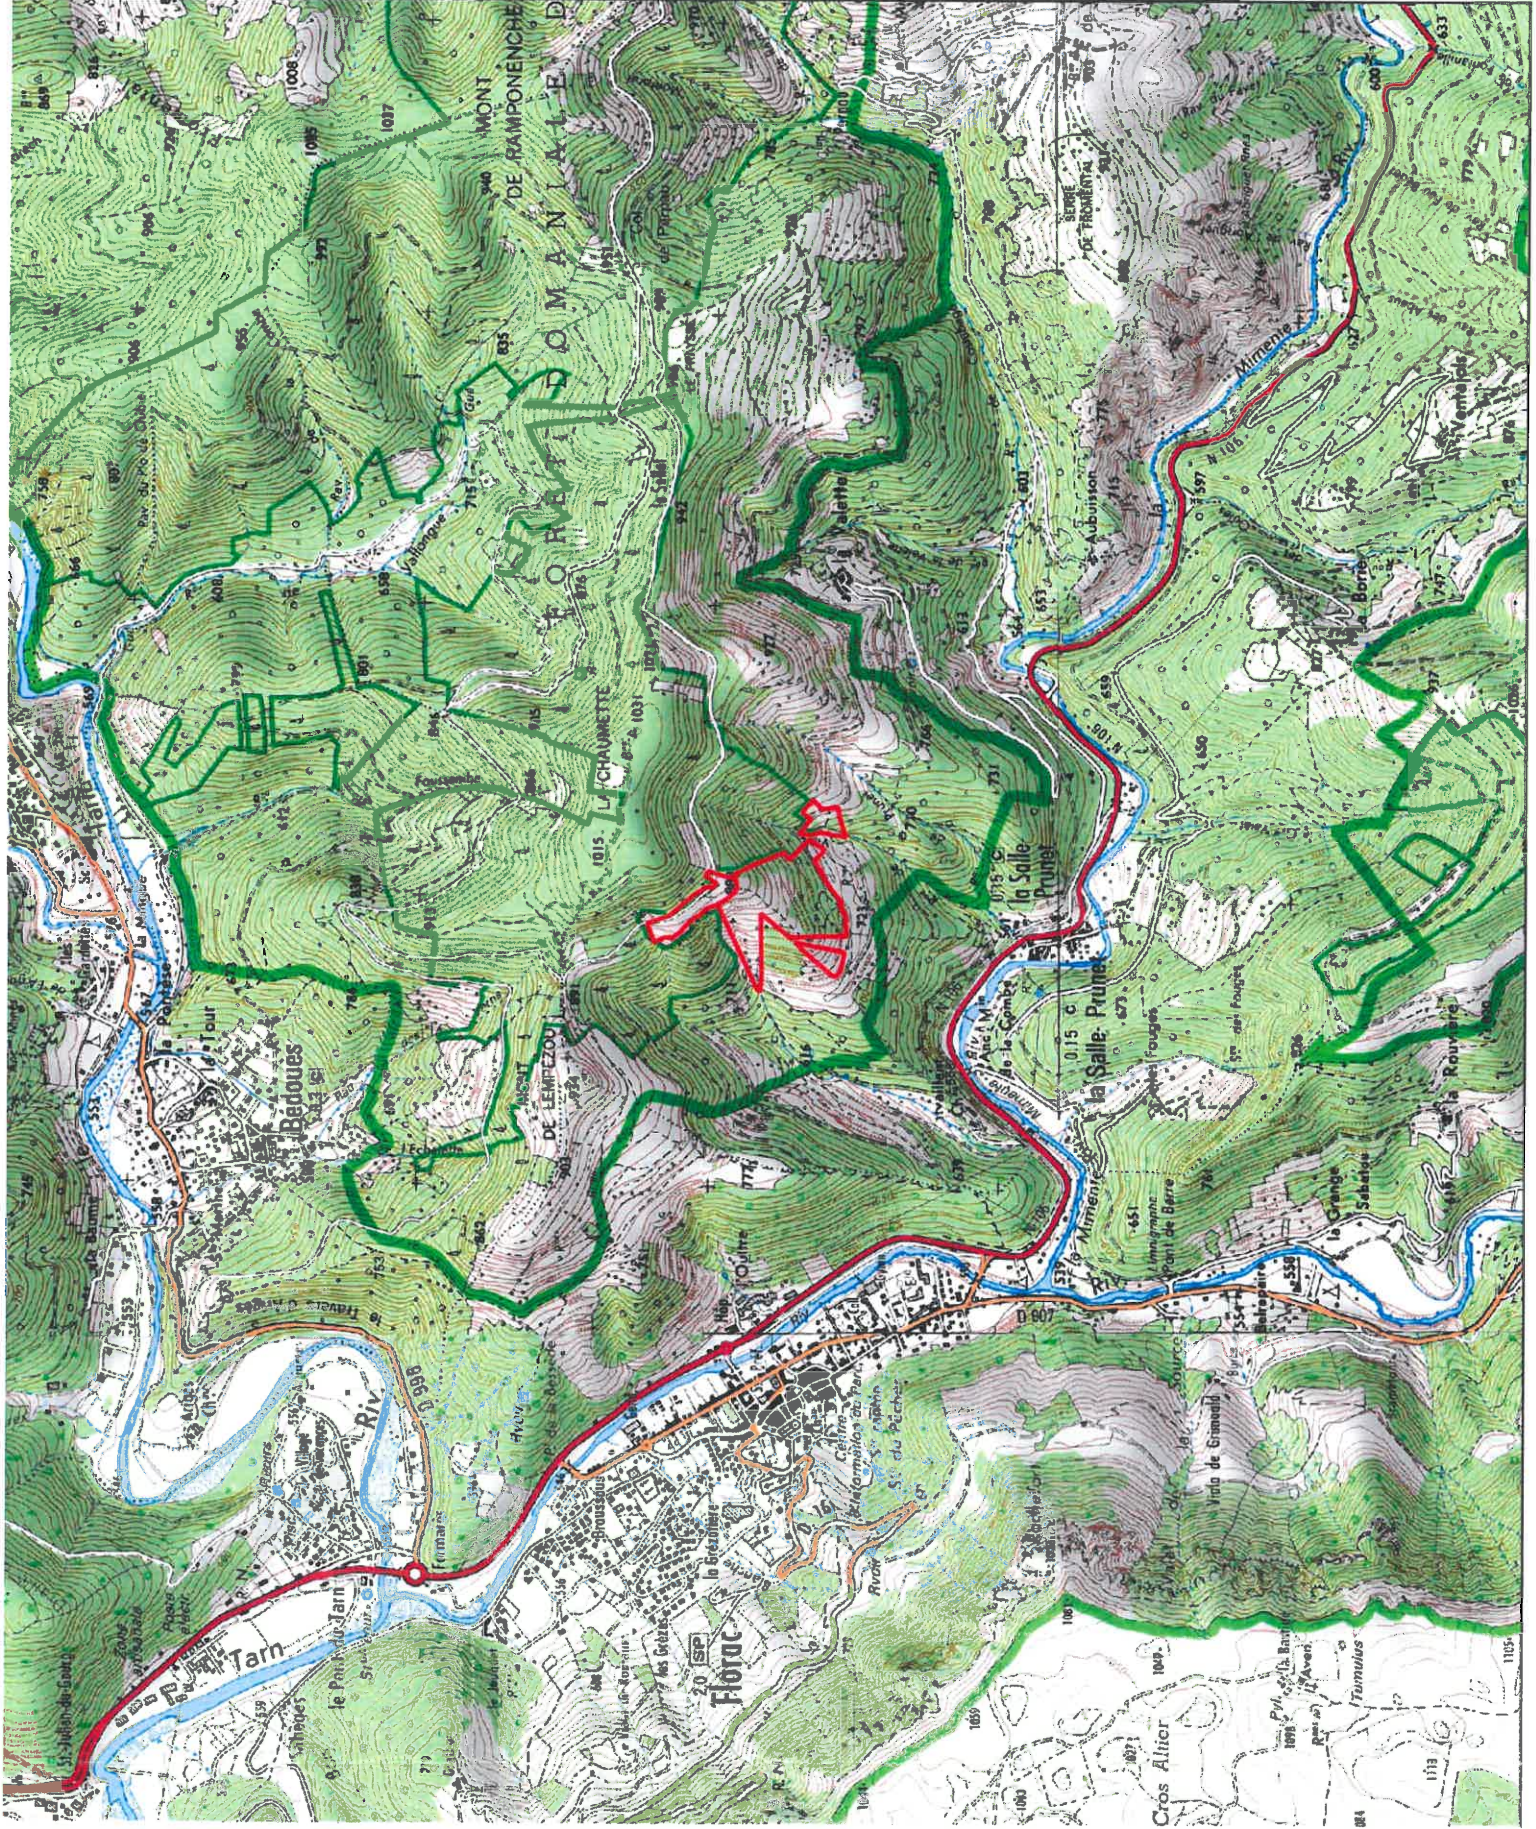

Parcelles concernées
par la demande de
défrichement -
Grasset Daniel

Légende

Cadastre

Défrichement

scan25_48_L93

AGRICULTURES
& TERRITOIRES
CHAMBRE D'AGRICULTURE
LOZÈRE

Plan de situation sans
valeur géométrique.
Aucune exploitation
juridique, fiscale ou
administrative n'est
permise par ce plan.
Echelle 1/25 000

0 200 400 m

Parcelles concernées
par la demande de
défrichement -
Grasset Daniel

Légende

Cadastre

Défrichement

AGRICULTURES
& TERRITOIRES
CHAMBRE D'AGRICULTURE
LOZÈRE

Plan de situation sans
valeur géométrique.
Aucune exploitation
juridique, fiscale ou
administrative n'est
permise par ce plan.

0 100 200 m