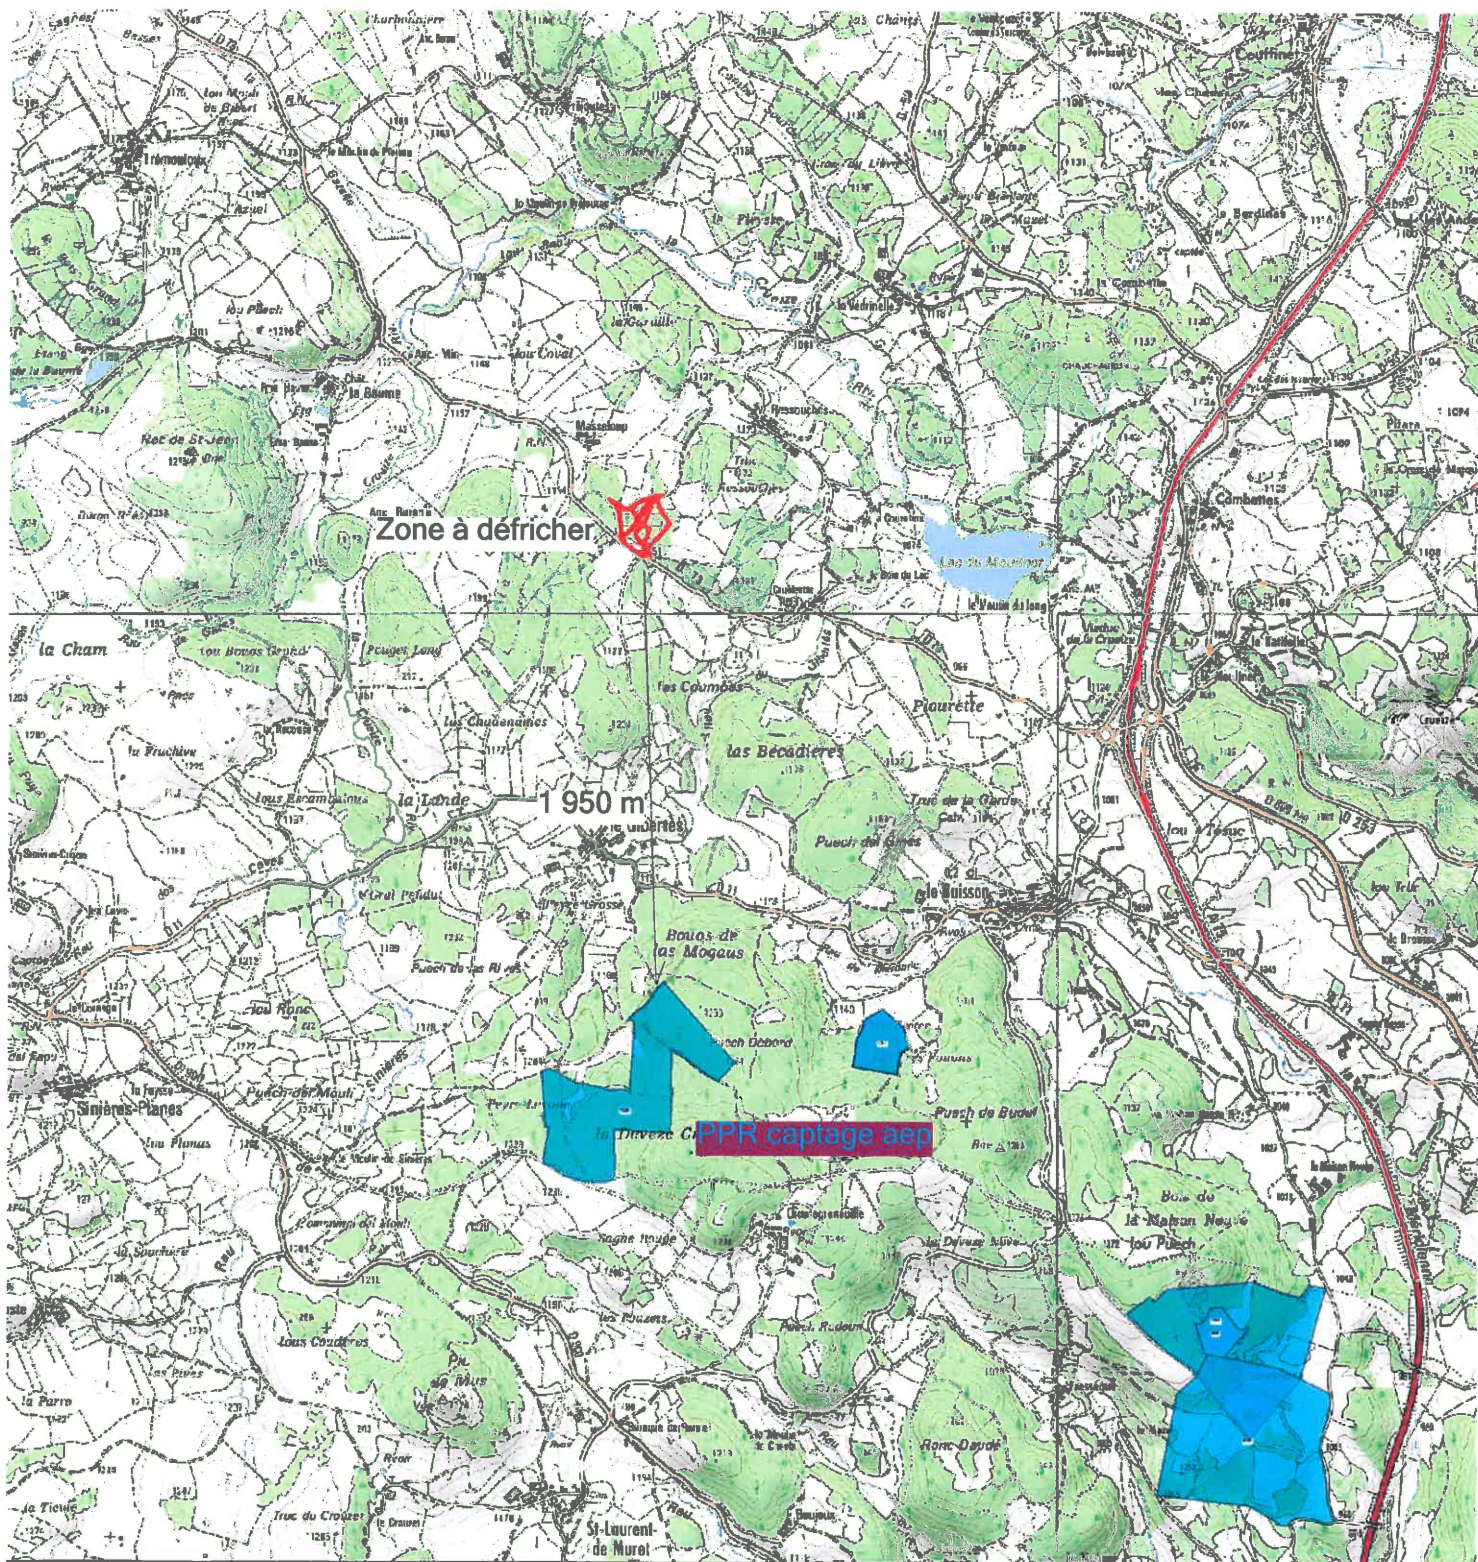

Commune du Buisson Plan de localisation

Echelle : 1/25000

Aucune zone à enjeux environnementaux ne sera impactée par ce défrichement.
Pas de présence de zone humide.

Commune du Buisson
Section ZA et C
Défrichement sur 4 ha 08.80

Echelle : 1/2000