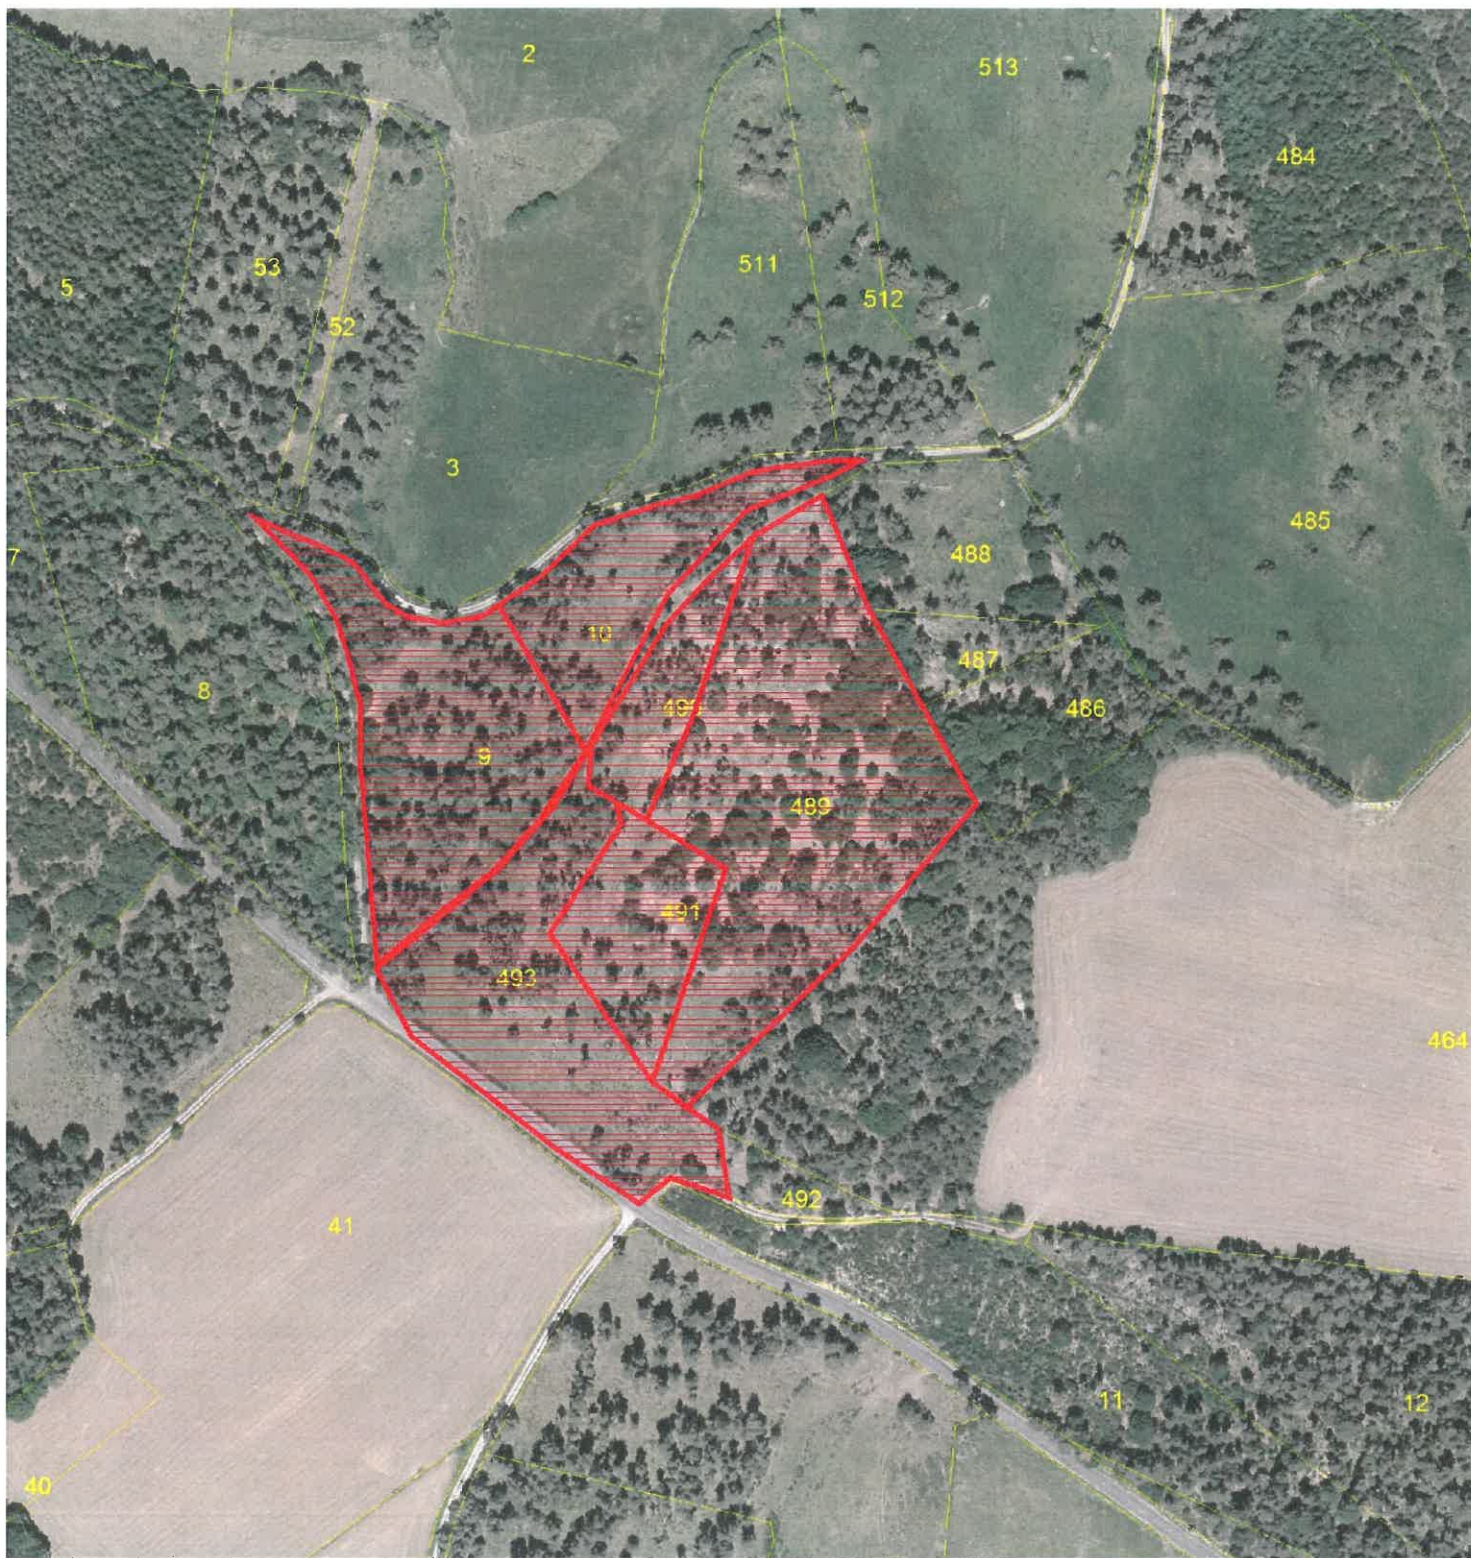

Commune du Buisson Plan de localisation

Echelle : 1/25000

Aucune zone à enjeux environnementaux ne sera impactée par ce défrichement.
Pas de présence de zone humide.

Commune du Buisson
Section ZA et C
Défrichement sur 4 ha 08.80

Echelle : 1/2000