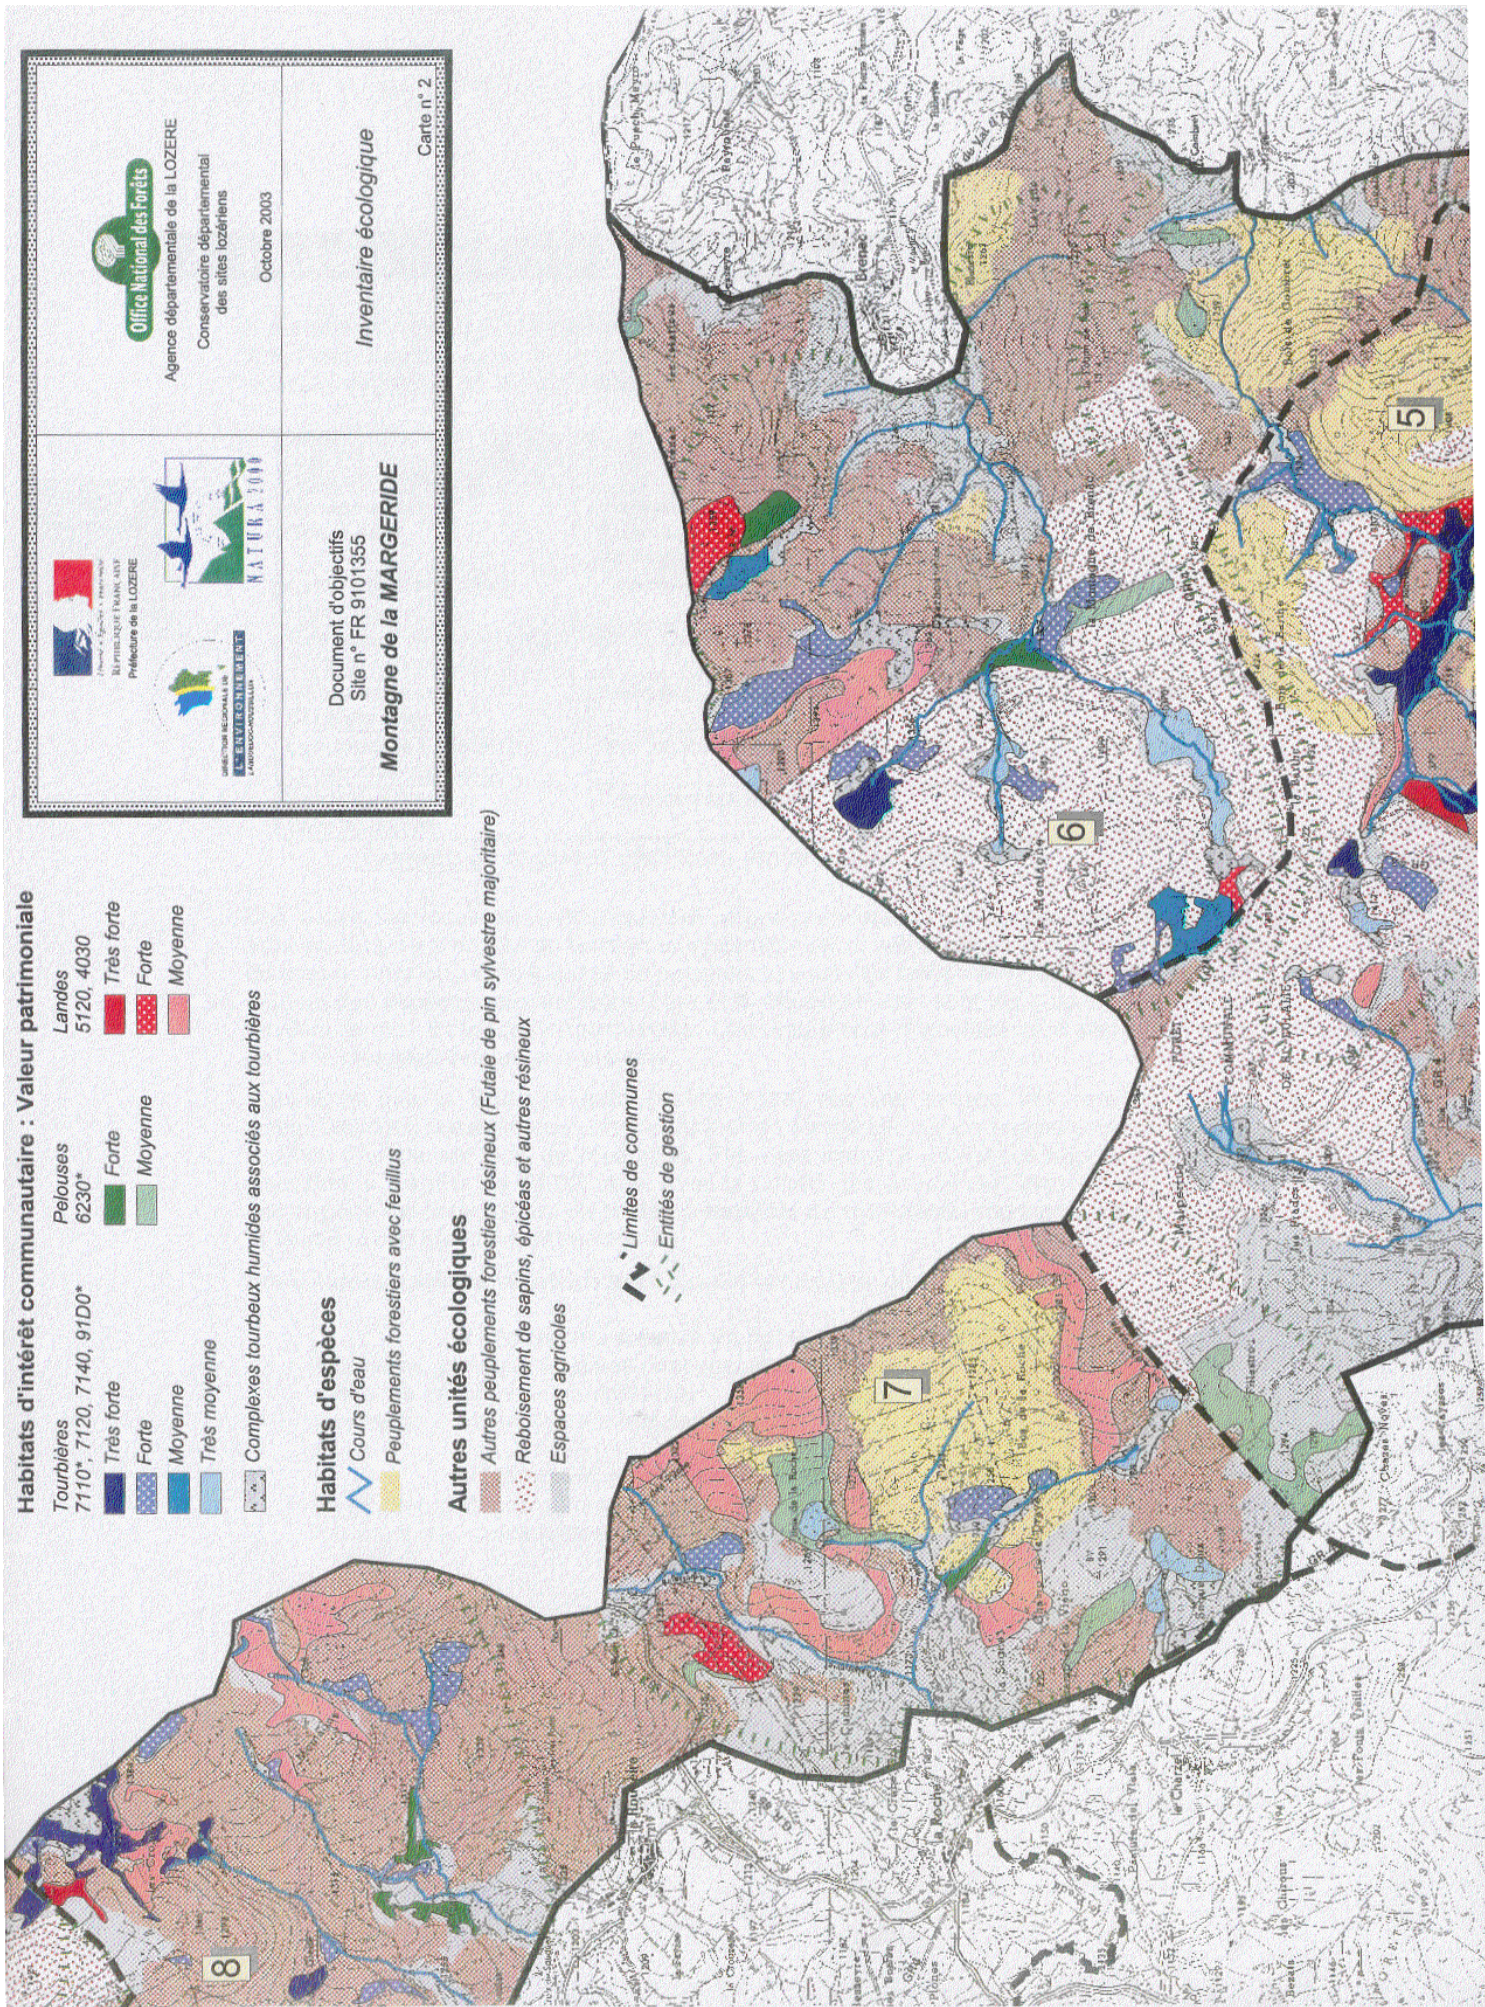

1. **Habitats d'intérêt communautaire : Valeur patrimoniale**

Tourbières 7110*, 7120, 7140, 91D0*	Peulouzes 6230*	Landes 5120, 4030
	Forte 	Très forte
	Moyenne 	Forte
	Très moyenne 	Moyenne

3. Complexes tourbeux humides associés aux tourbières

1. **Habitats d'espèces**
2. Cours d'eau
   - Peuplements forestiers avec feuillus

1. **Autres unités écologiques**
2. Autres peuplements forestiers résineux (Futaie de pin sylvestre majoritaire)
   - Reboisement de sapins, épicéas et autres résineux
   - Espaces agricoles

1. Limites de communes
2. Entités de gestion

Office National des Forêts

Agence départementale de la LOZERE

Conservatoire départemental des sites lozériens

Octobre 2003

Préfecture de la LOZERE

NATURA 2000

Document d'objectifs

Site n° FR 9101355

Montagne de la MARGERIDE

Carte n° 2