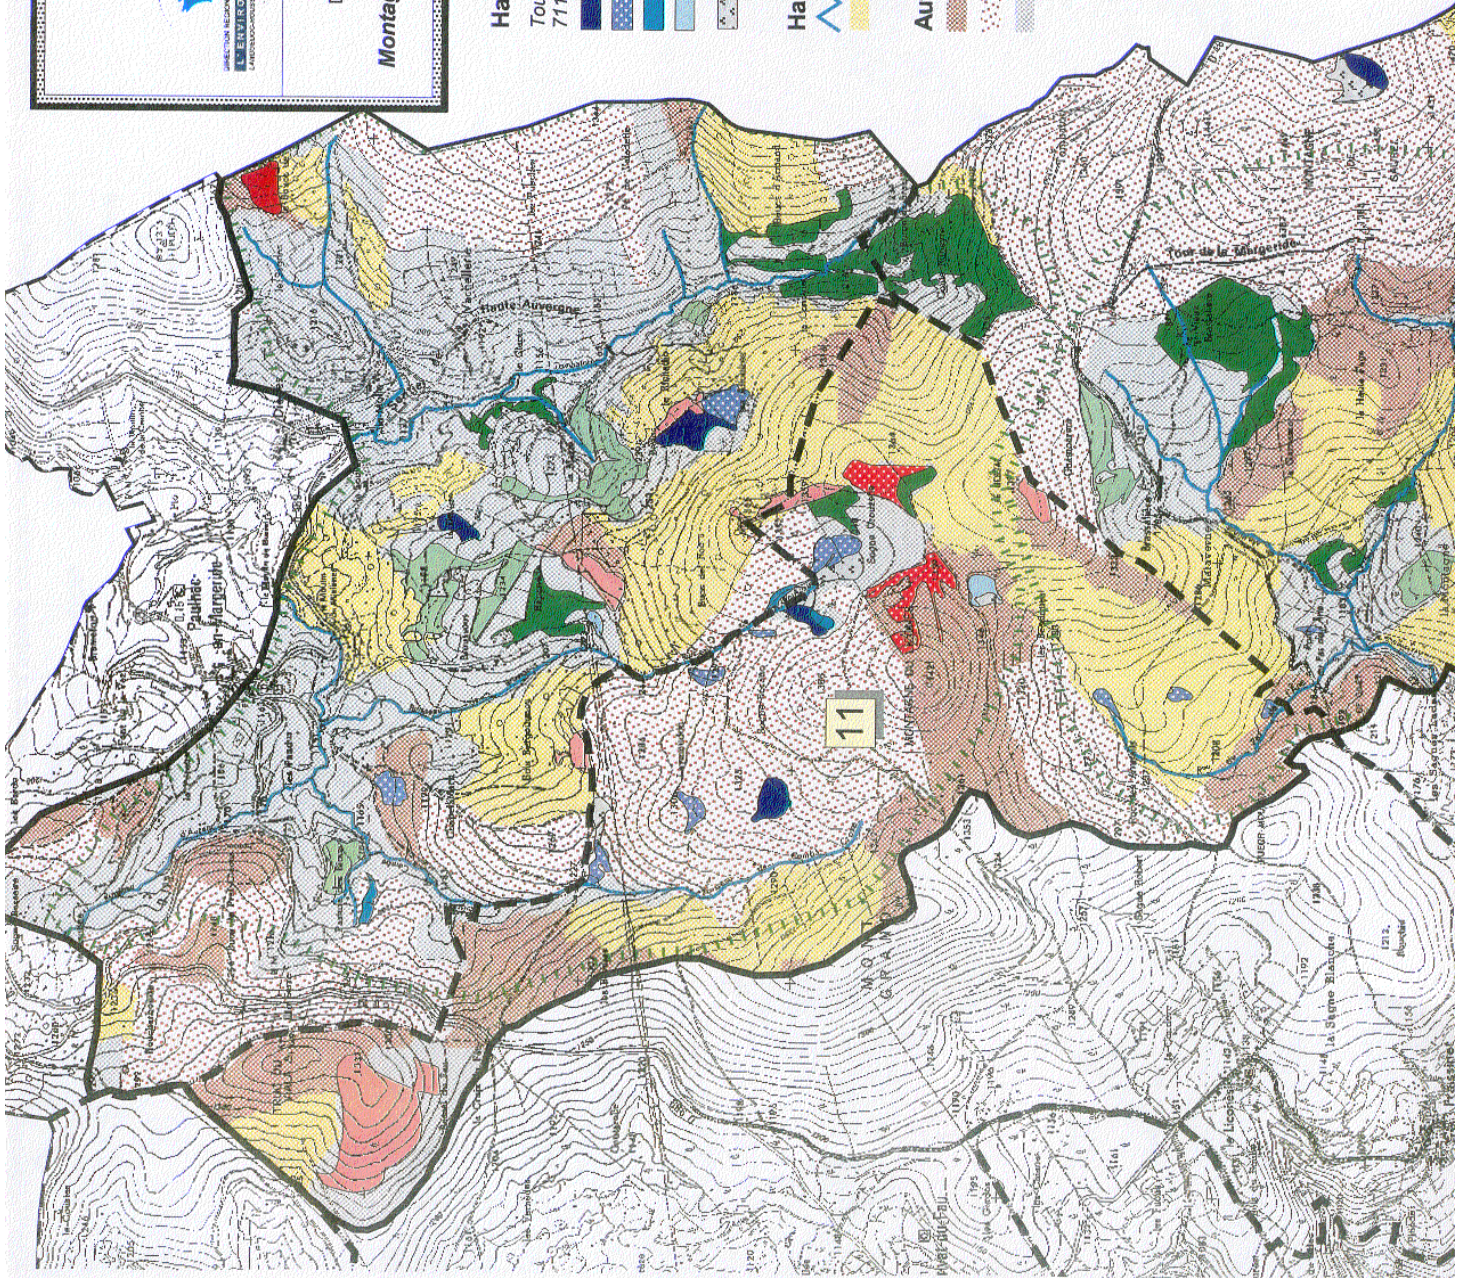

Inventaire écologique

Carte n° 2

Habitats d'intérêt communautaire : Valeur patrimoniale

- | | | |
|---|--------------------------|-----------------------------|
| Tourbières
7110*, 7120, 7140, 91D0* | Pelouses
6230* | Landes
5120, 4030 |
| Très forte | Forte | Très forte |
| Forte | Moyenne | Forte |
| Très moyenne | Très moyenne | Moyenne |

Complexes tourbeux humides associés aux tourbières

Habitats d'espèces

- Cours d'eau
- Peuplements forestiers avec feuillus

Autres unités écologiques

- Autres peuplements forestiers résineux (Futaie de pin sylvestre majoritaire)
- Reboisement de sapins, épicéas et autres résineux
- Espaces agricoles