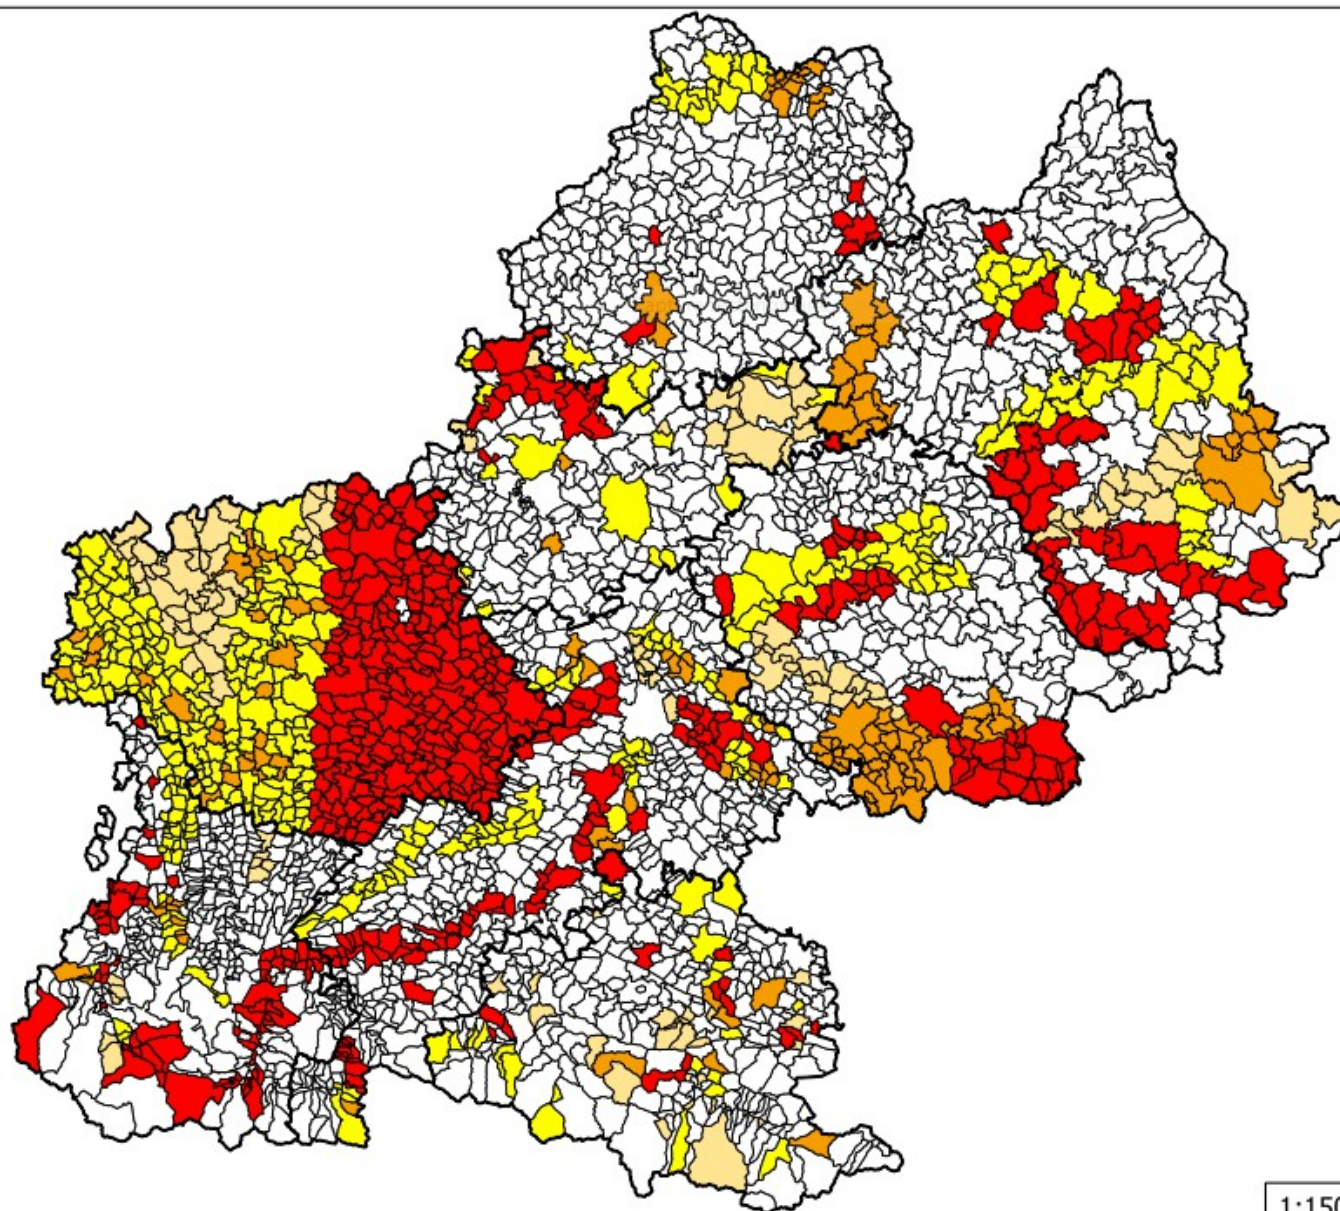

## Programmation pluriannuelle 2015 - 2017 des PPRn en Midi-Pyrénées

### Légende

Priorités Régionales

- A
- B
- C
- D

1:1500000