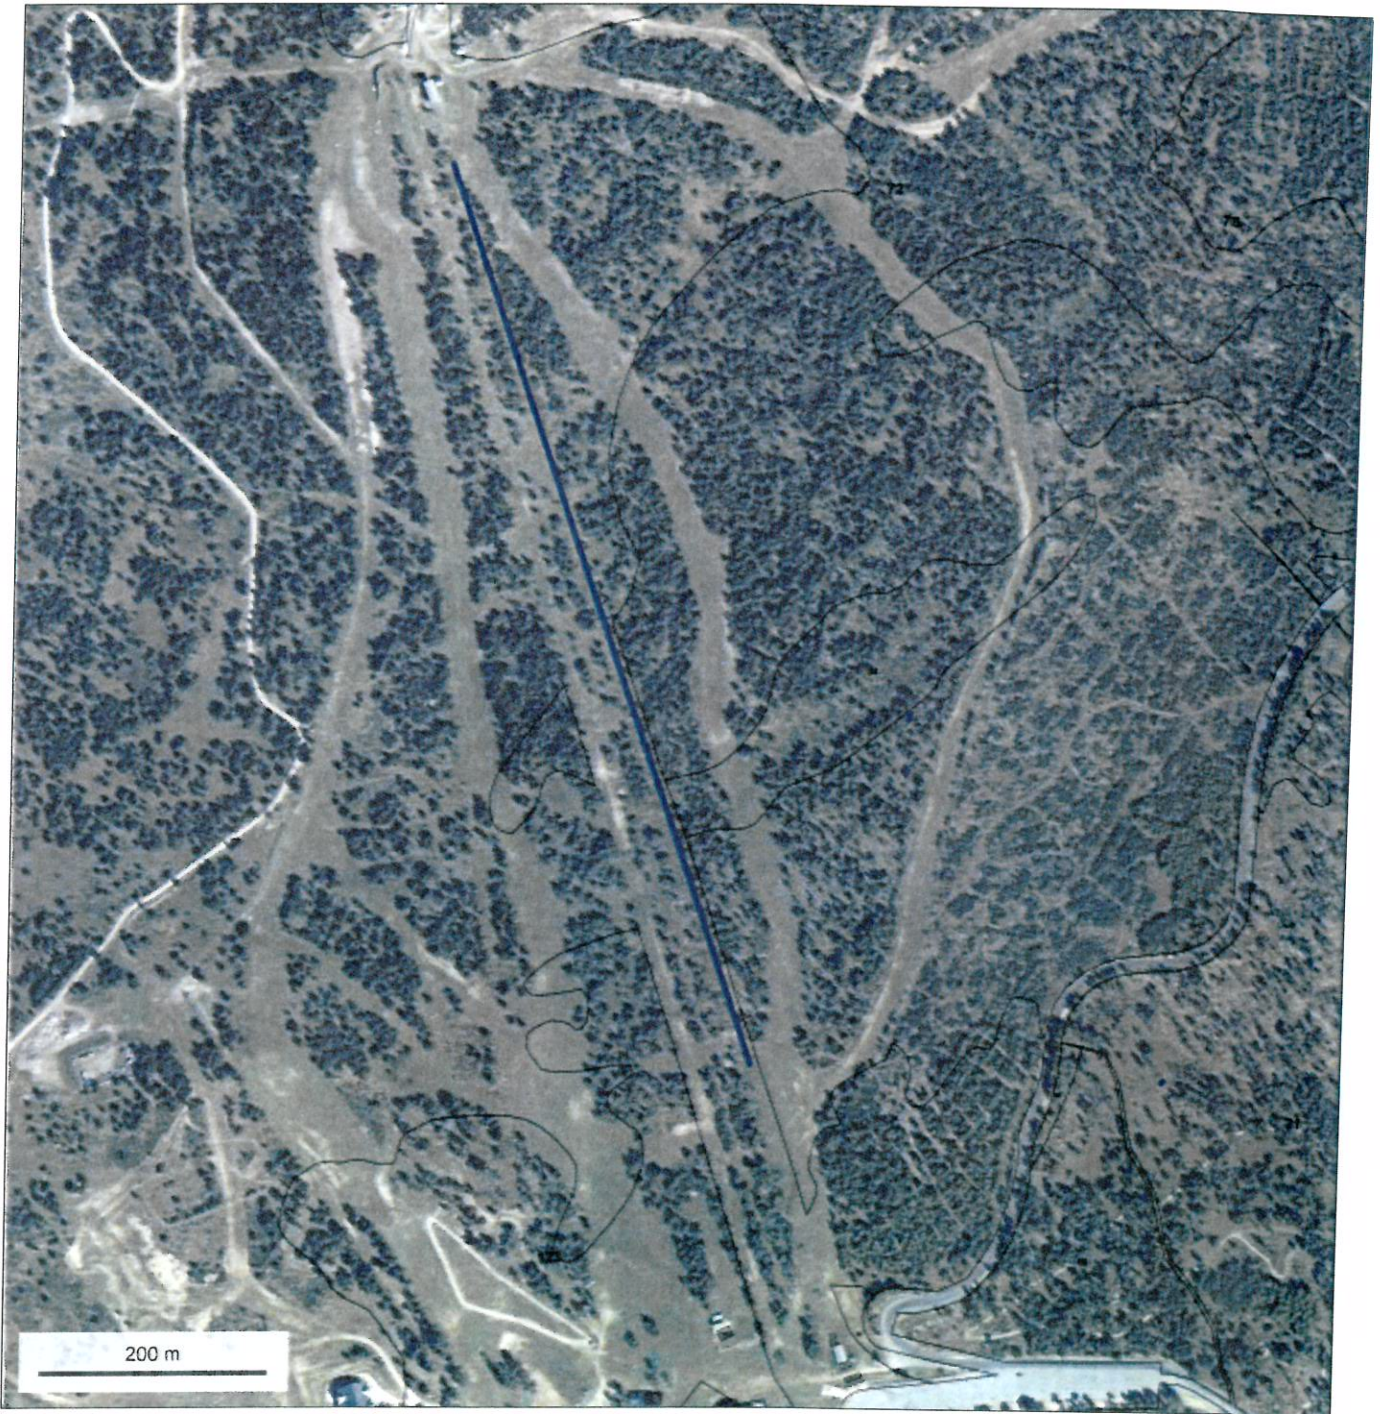

# PISTE LAYON TSD AIRELLES

© IGN 2017 - [www.geoportail.gouv.fr/mentions-legales](http://www.geoportail.gouv.fr/mentions-legales)

Longitude : 2° 02' 00" E  
Latitude : 42° 31' 34" N

## Piste sous layon TSD Airelles

# PARCELLE CADASTRALE

© IGN 2017 - [www.geoportail.gouv.fr/montions-legales](http://www.geoportail.gouv.fr/montions-legales)

Longitude : 2° 01' 55" E  
Latitude : 42° 31' 35" N

Layon TSD Airelles