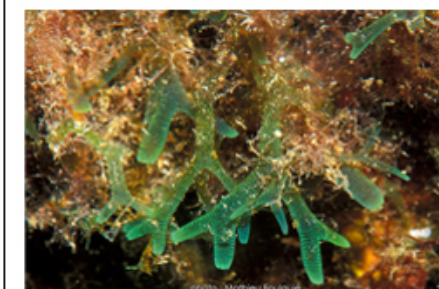

Carte 12: Représentation cartographique globale de sensibilité

Légende:

- Sensibilité faible
- Sensibilité modérée
- Sensibilité forte

Site Natura 2000 Posidonies du Cap d'Agde

FR 910 1414