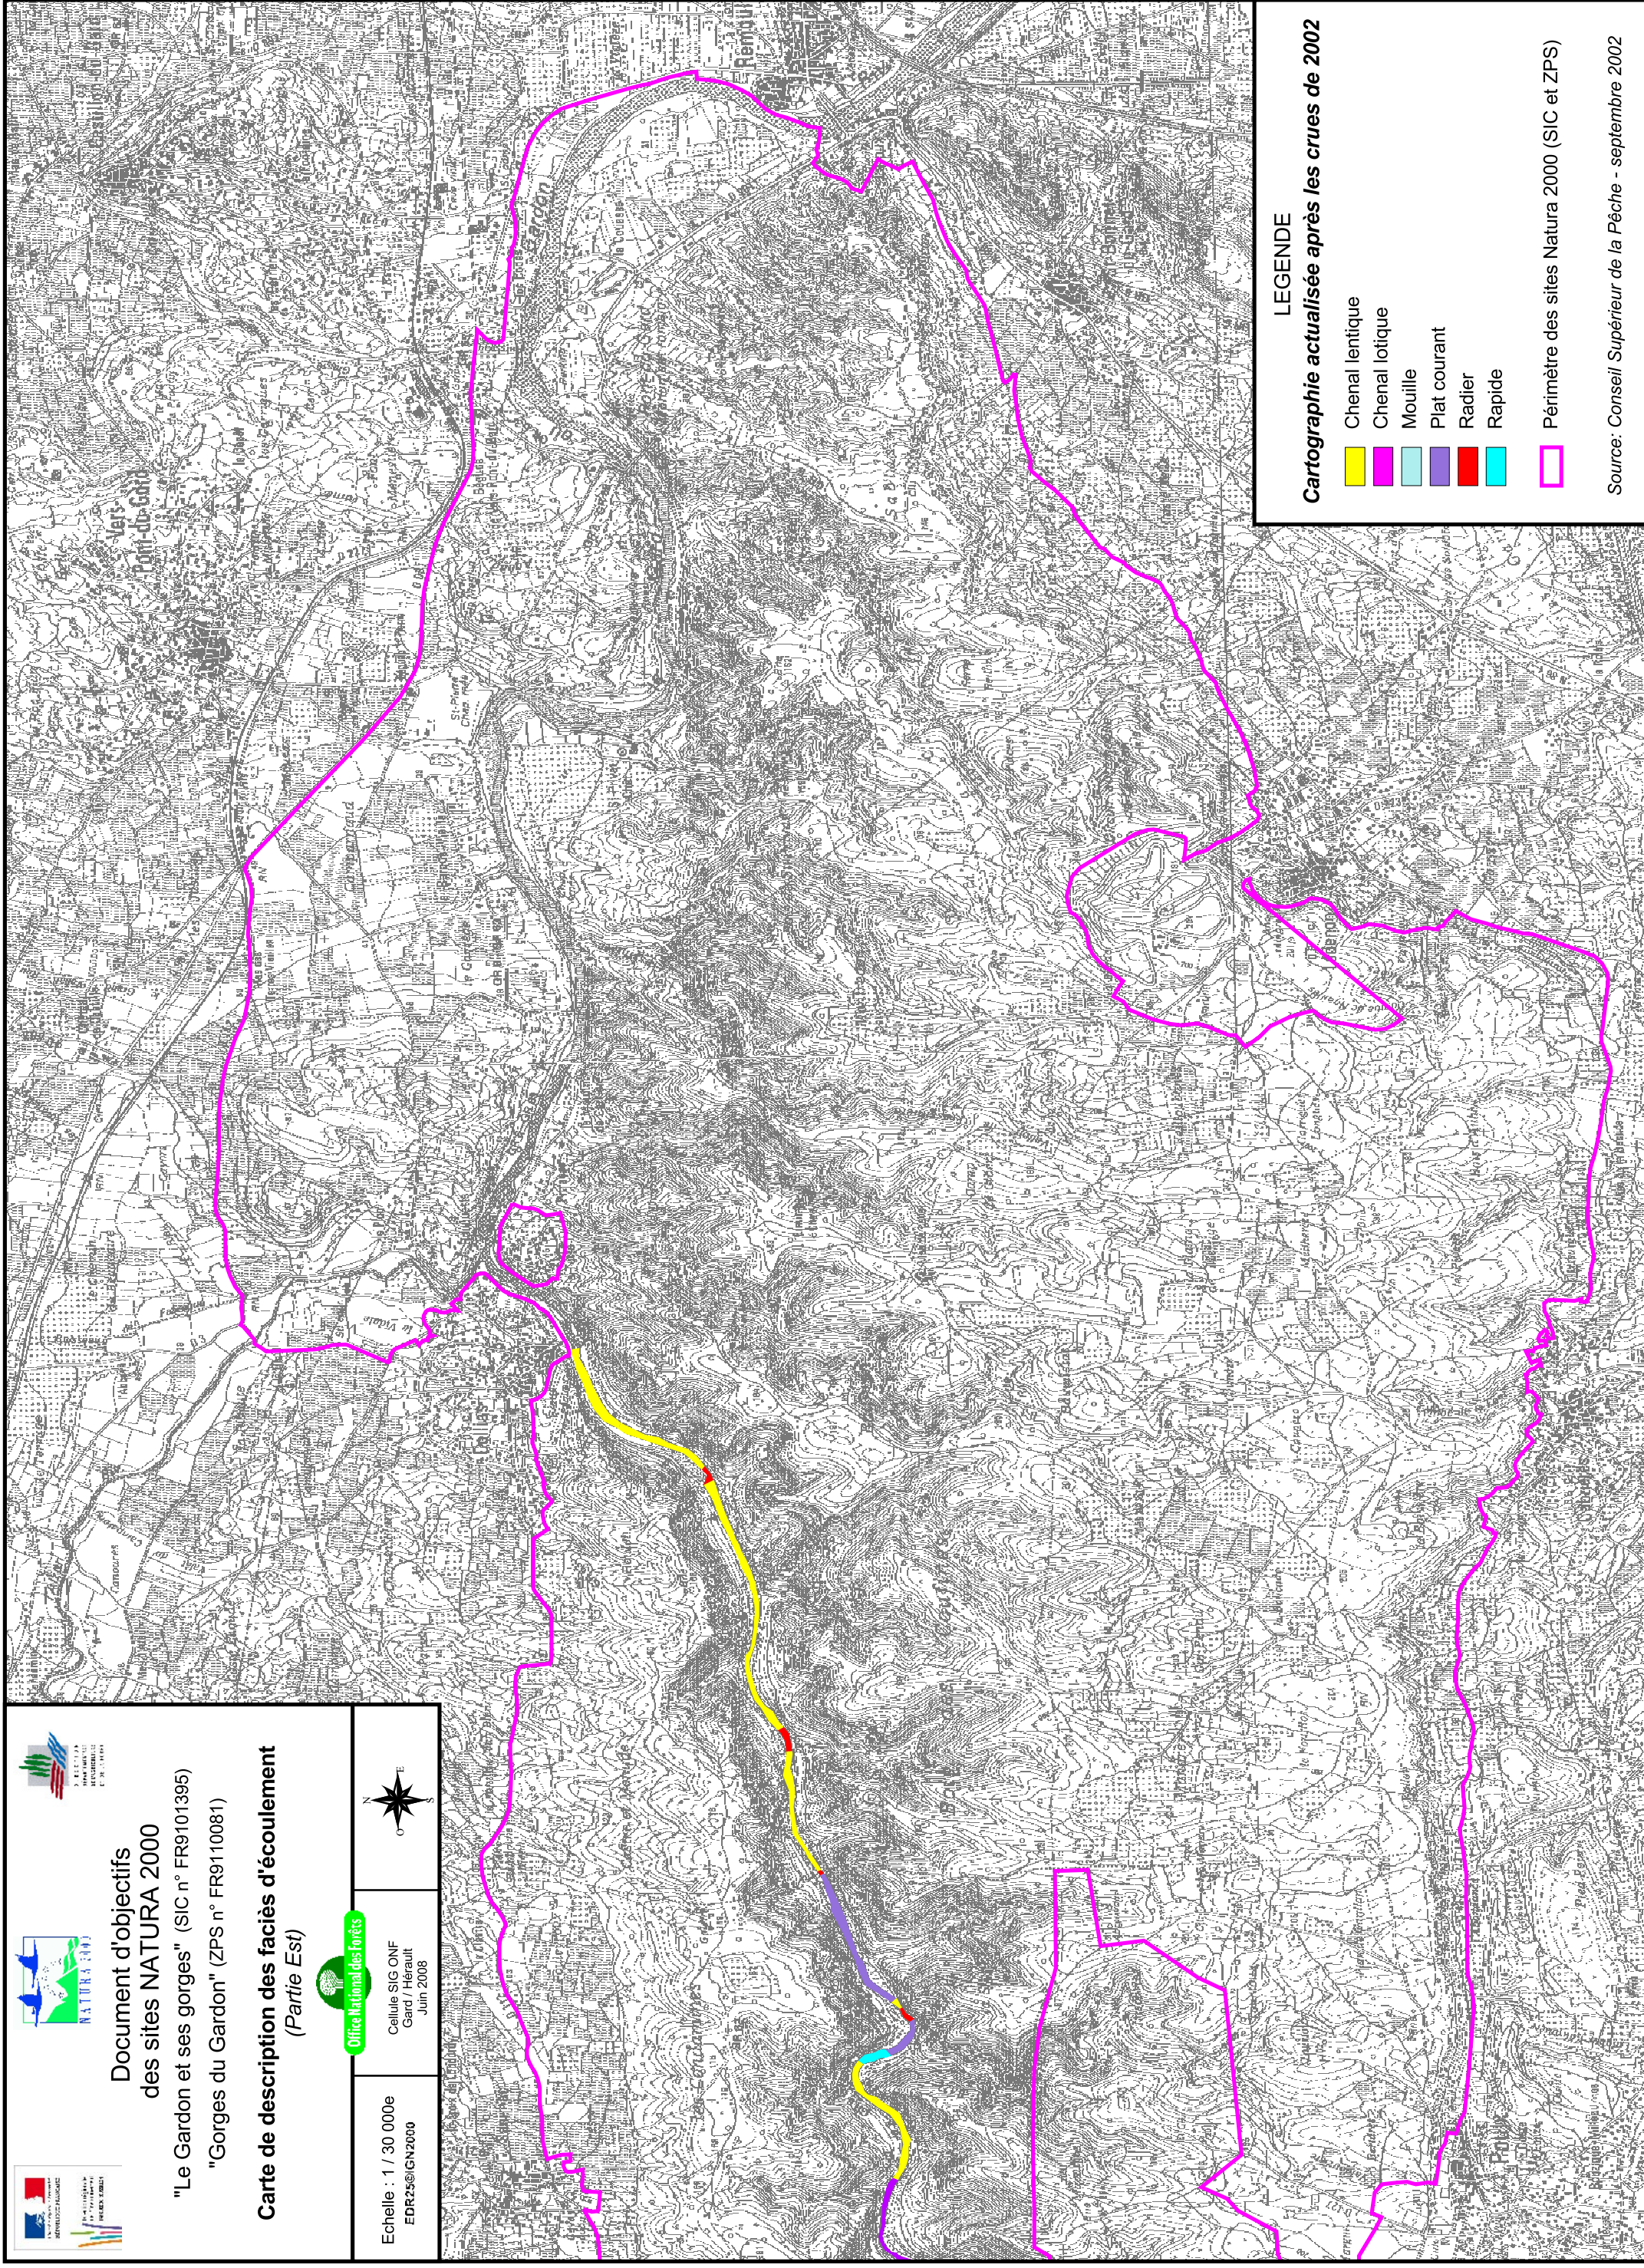

Document d'objectifs  
des sites NATURA 2000

"Le Gardon et ses gorges" (SIC n° FR9101395)  
"Gorges du Gardon" (ZPS n° FR9110081)

**Carte de description des faciès d'écoulement  
(Partie Est)**

Office National des Forêts

Cellule SIG ONF  
Gard / Hérault  
Juin 2008

Echelle : 1 / 30 000e  
EDR25@IGN2000

**LEGENDE**

**Cartographie actualisée après les crues de 2002**

-  Chenal lentique
-  Chenal lotique
-  Mouille
-  Plat courant
-  Radier
-  Rapide
-  Périmètre des sites Natura 2000 (SIC et ZPS)