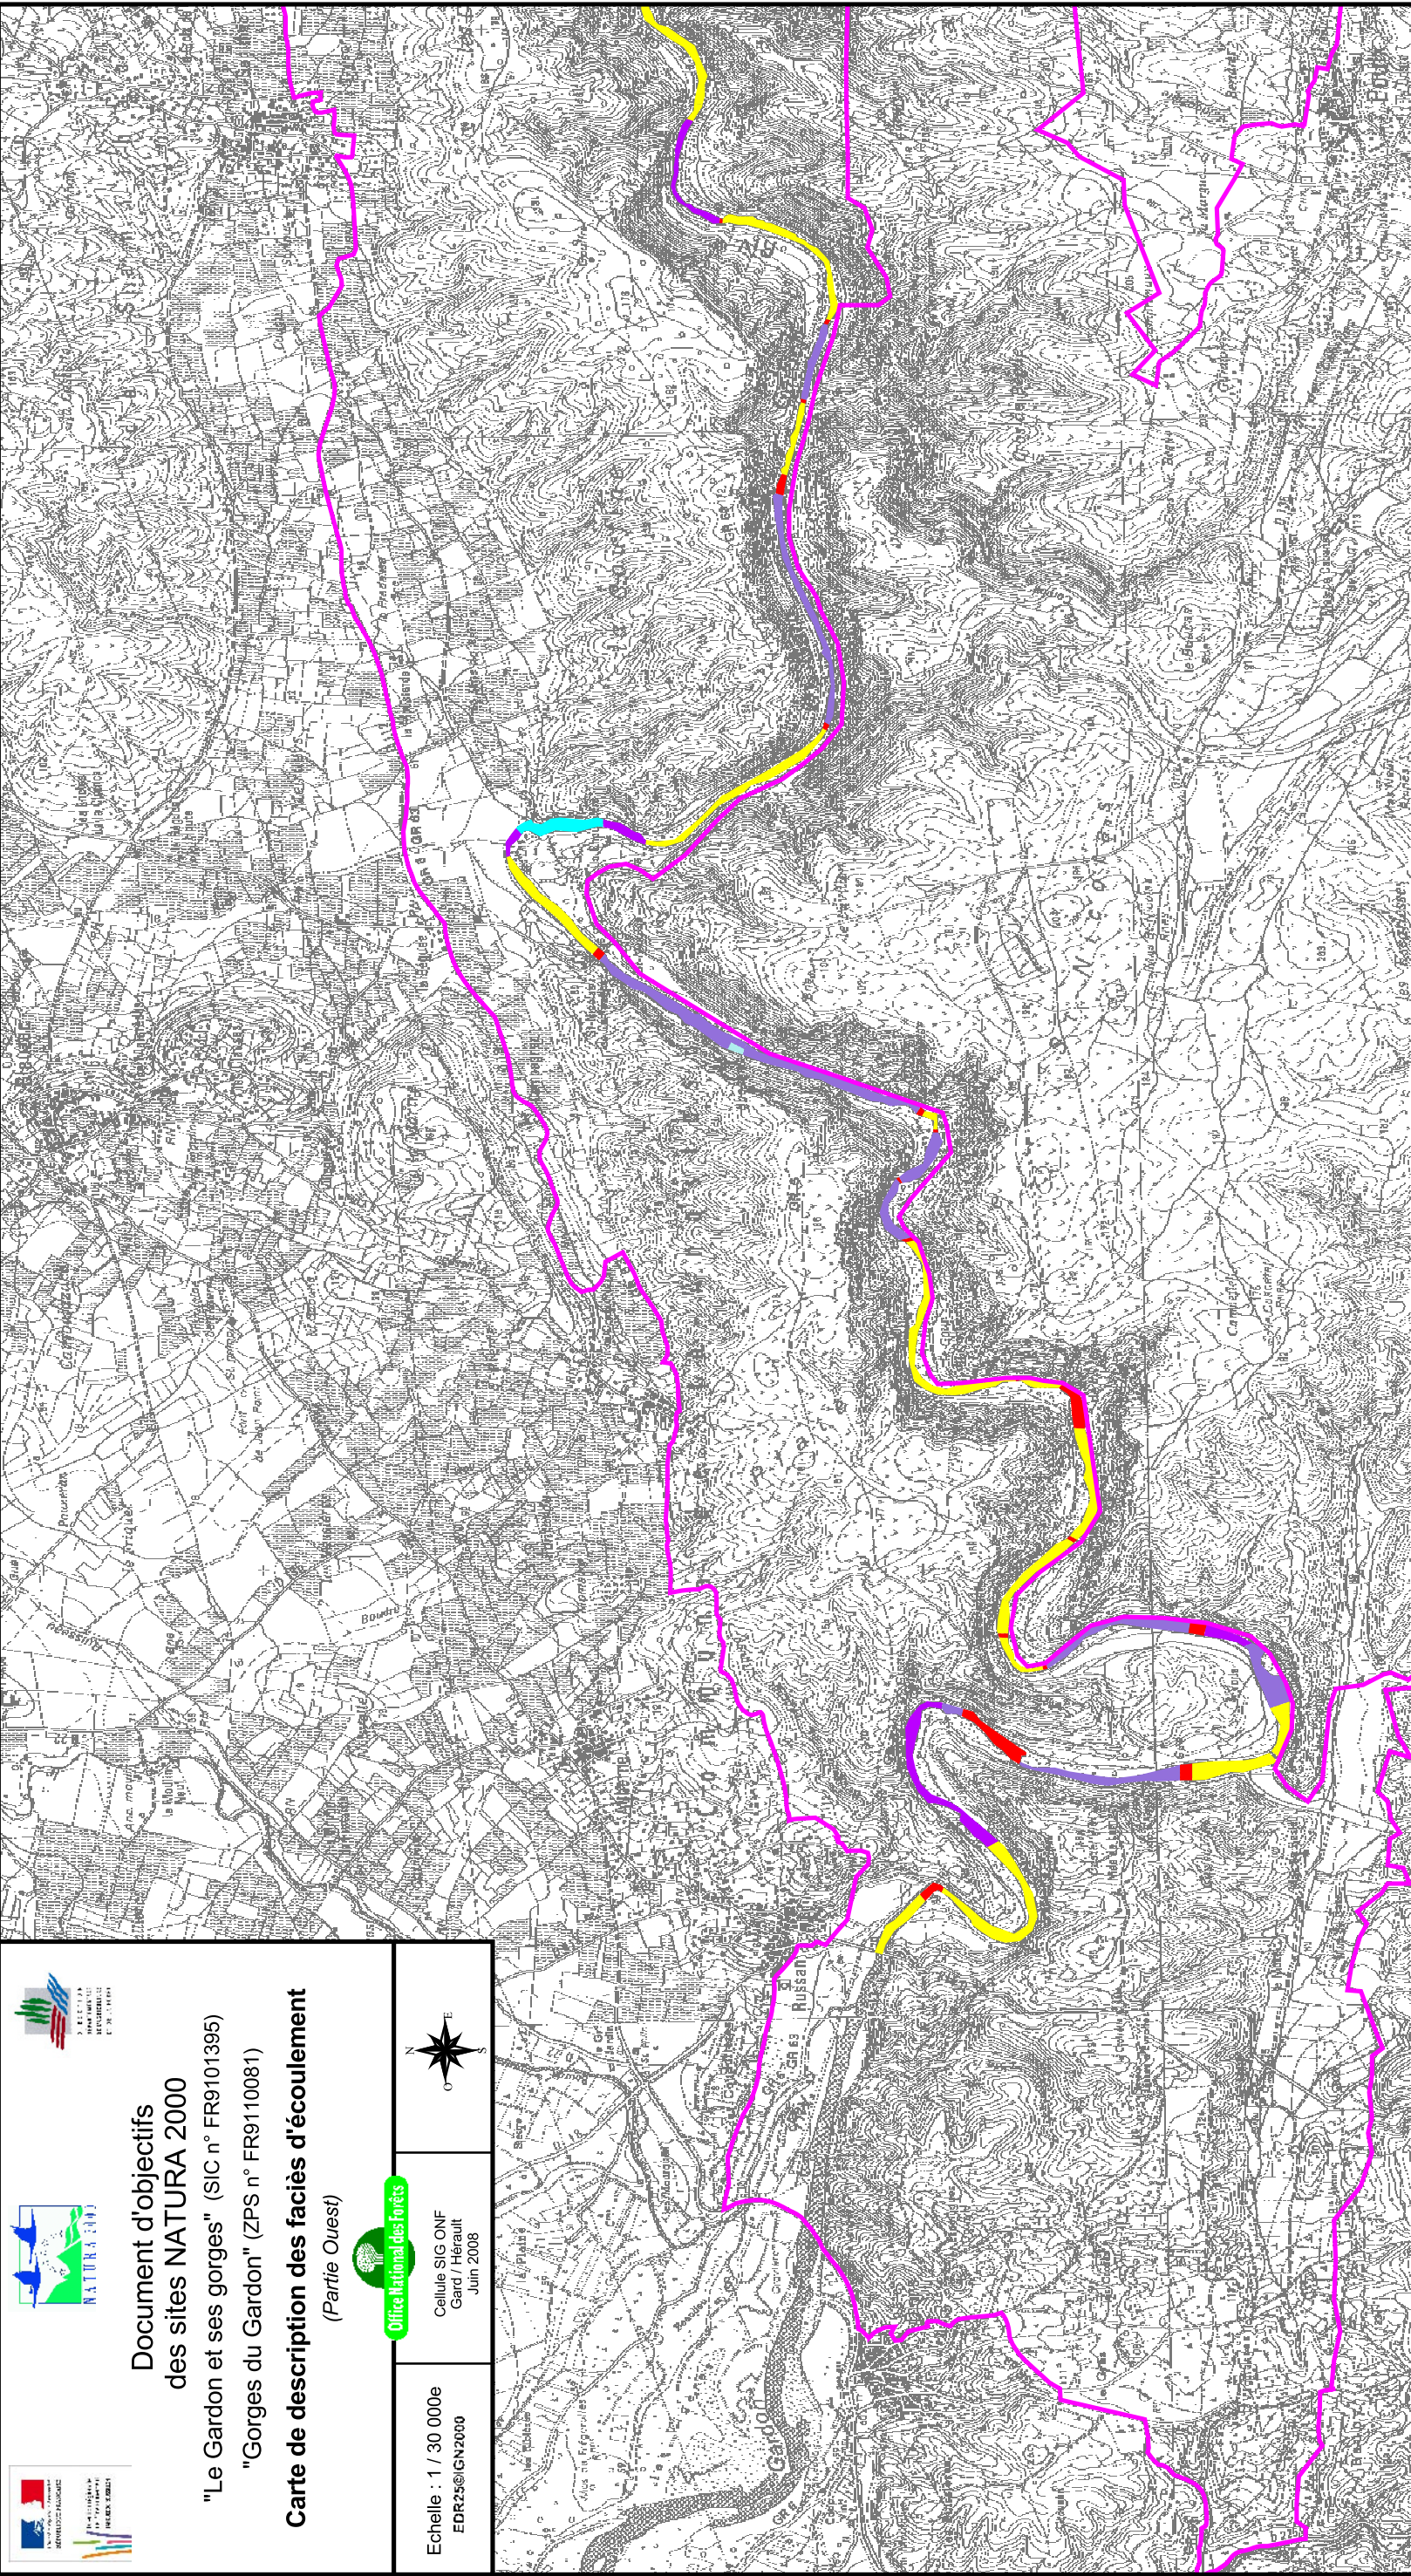

Document d'objectifs
des sites NATURA 2000
"Le Gardon et ses gorges" (SIC n° FR9101395)
"Gorges du Gardon" (ZPS n° FR9110081)

Carte de description des faciès d'écoulement
(Partie Ouest)

Office National des Forêts
Cellule SIG ONF
Gard / Hérault
Juin 2008

Echelle : 1 / 30 000e
EDR25@IGN2000

LEGENDE

Cartographie actualisée après les crues de 2002

-  Chenal lentique
-  Chenal lotique
-  Mouille
-  Plat courant
-  Radier
-  Rapide
-  Périmètre des sites Natura 2000 (SIC et ZPS)