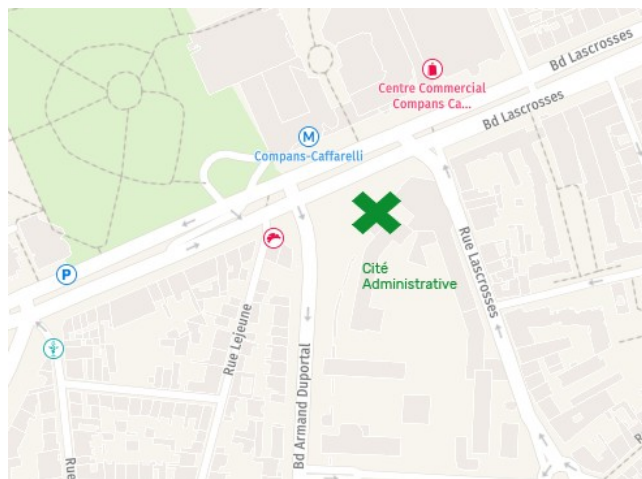

## Accès Salle des ventes - Toulouse (31)

La **Salle des Ventes** se trouve à la **Cité Administrative de Toulouse**, à l'angle du Boulevard Lascrosses et du Boulevard Armand Duportal.

Face à la station de Métro Compans Caffarelli.

**L'accès à la salle des ventes se fait à partir de l'esplanade, il ne faut pas rentrer dans l'enceinte de la Cité Administrative.**

L'entrée de la salle est indiquée par la flèche verte ci-dessous :

*Pour venir ou stationner :* Métro ligne B - Station Compans Caffarelli  
Nombreuses lignes de bus Tisséo  
Parking Compans Caffarelli  
Parking de l'Europe  
Parking Arnaud Bernard